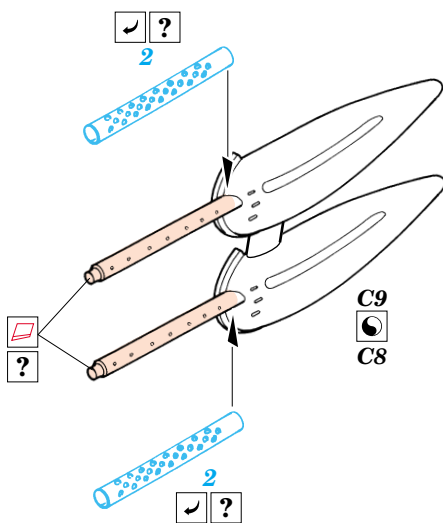

B-25J Mitchell exterior

1/72 scale detail set for Hasegawa kit • sada detailů pro model 1/72 Hasegawa

eduard

72 424

-  APPLY EXPRESS MASK AND PAINT BEFORE GLUING
POUŽÍTE EXPRESNÍ MASKU PŘED SLEPENÍM
-  SYMMETRICAL ASSEMBLY
SYMMETRICKÁ MONTÁŽ
-  REMOVE
ODSTRANIT
-  GRIND
OBROUSIT
-  DRILL HOLE
VRTAT OTVOR

-  BEND
OHNOUT
-  OPTION
VOLBA
-  REPLACE
NAHRADIT

 ORIGINAL KIT PARTS
PŮVODNÍ DÍLY STAVEBNICE

 PHOTO-ETCHED PARTS
LEPTANÉ DÍLY

 PARTS TO BE REMOVED
DÍLY K ODSTRANĚNÍ

 FILL
TMELIT

3 sets

References:
 - Detail & Scale No.8260:B-25 Mitchell in detail
 - Squadron/Signal Publ. No.1034:B-25 Mitchell in action
 - Replic No.116 2001