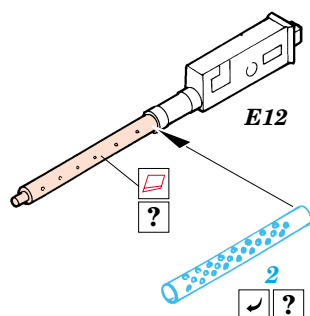

B-25J Mitchell exterior

1/72 scale detail set for Hasegawa kit • sada detailů pro model 1/72 Hasegawa

eduard

72 424

-  APPLY EXPRESS MASK AND PAINT BEFORE GLUING
POUŽÍTE EXPRESNÍ MASKU PŘED SLEPENÍM
-  SYMMETRICAL ASSEMBLY
SYMMETRICKÁ MONTÁŽ
-  REMOVE
ODSTRANIT
-  GRIND
OBROUSIT
-  DRILL HOLE
VRTAT OTVOR

-  BEND
OHNOUT
-  OPTION
VOLBA
-  REPLACE
NAHRADIT

 ORIGINAL KIT PARTS
PŮVODNÍ DÍLY STAVEBNICE

 PHOTO-ETCHED PARTS
LEPTANÉ DÍLY

 PARTS TO BE REMOVED
DÍLY K ODSTRANĚNÍ

 FILL
TMELIT

3 sets

References:
 - Detail & Scale No.8260:B-25 Mitchell in detail
 - Squadron/Signal Publ. No.1034:B-25 Mitchell in action
 - Replic No.116 2001