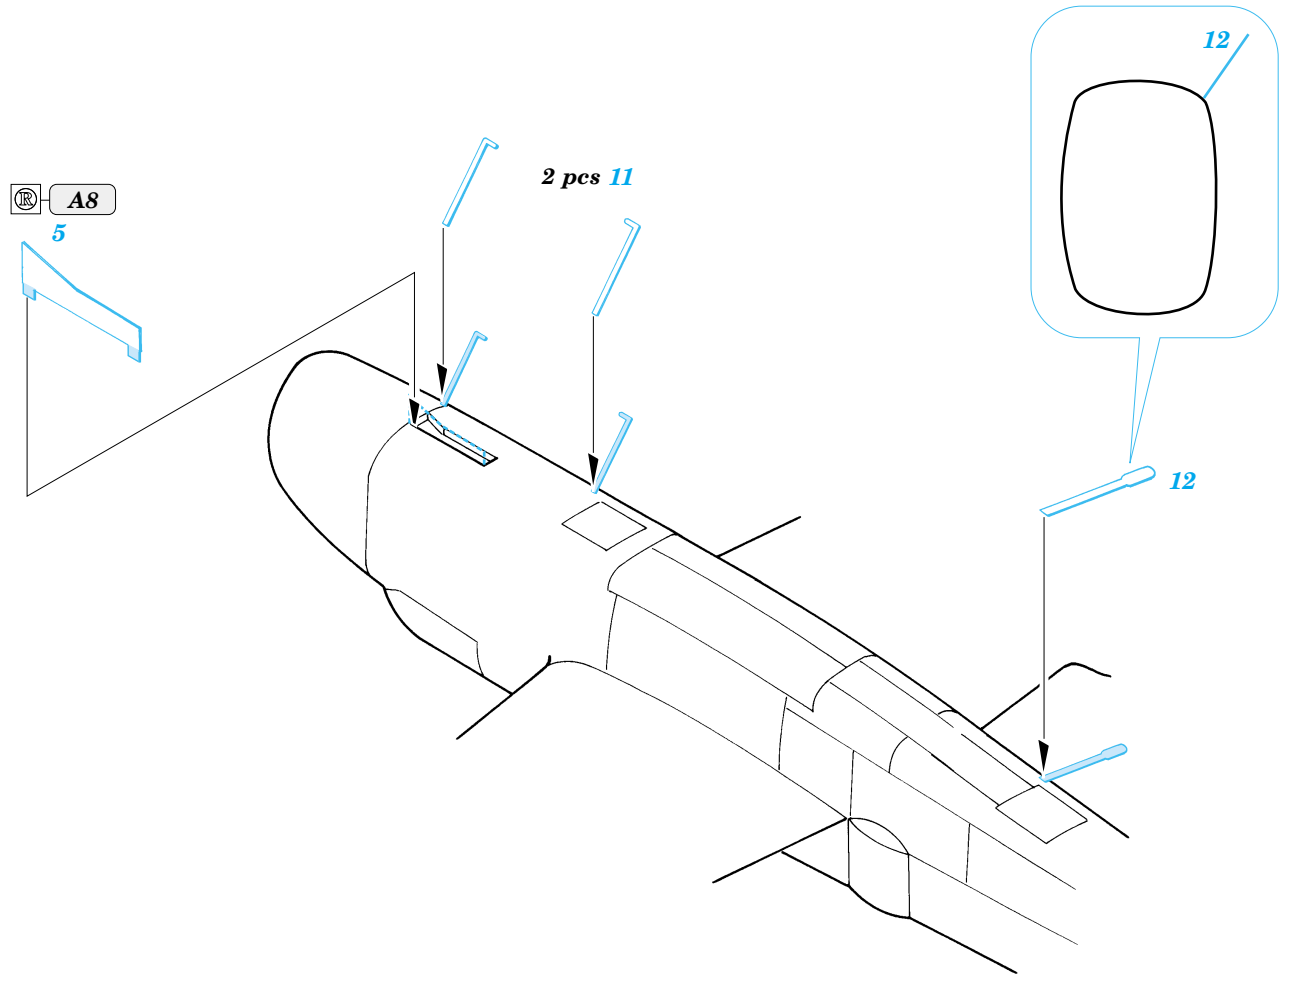

B-25J Mitchell exterior

1/72 scale detail set for Hasegawa kit • sada detailů pro model 1/72 Hasegawa

eduard

72 424

-  APPLY EXPRESS MASK AND PAINT BEFORE GLUING
POUŽÍTE EXPRESNÍ MASKU PŘED SLEPENÍM
-  SYMMETRICAL ASSEMBLY
SYMMETRICKÁ MONTÁŽ
-  REMOVE
ODSTRANIT
-  GRIND
OBROUSIT
-  DRILL HOLE
VRTAT OTVOR

-  BEND
OHNOUT
-  OPTION
VOLBA
-  REPLACE
NAHRADIT

 ORIGINAL KIT PARTS
PŮVODNÍ DÍLY STAVEBNICE

 PHOTO-ETCHED PARTS
LEPTANÉ DÍLY

 PARTS TO BE REMOVED
DÍLY K ODSTRANĚNÍ

 FILL
TMELIT

3 sets

References:
 - Detail & Scale No.8260:B-25 Mitchell in detail
 - Squadron/Signal Publ. No.1034:B-25 Mitchell in action
 - Replic No.116 2001