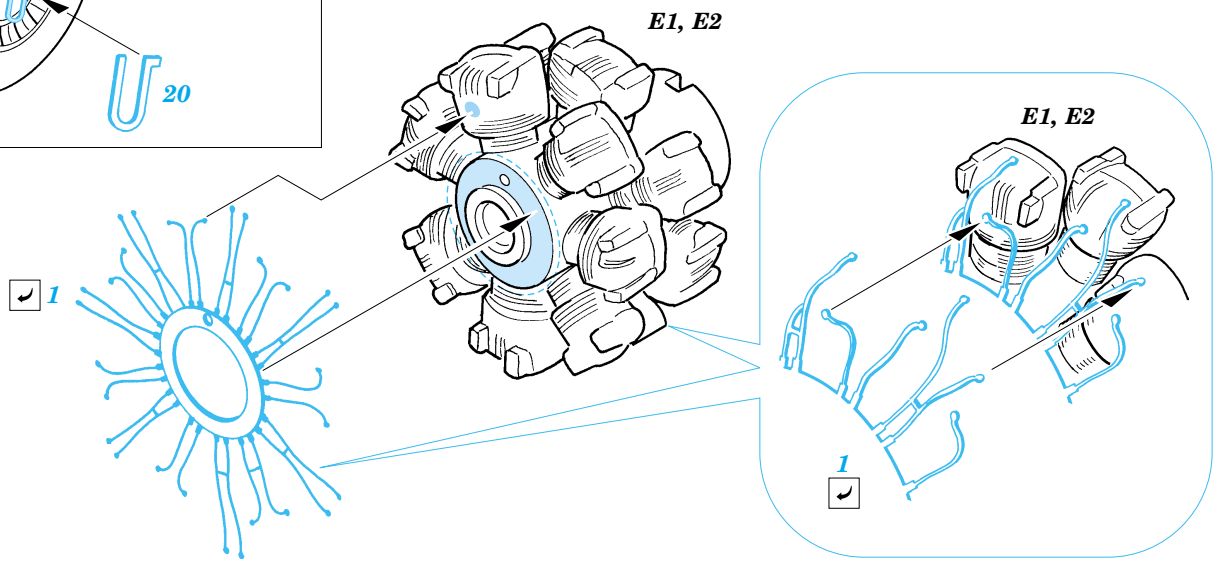

B-25J Mitchell exterior

1/72 scale detail set for Hasegawa kit • sada detailů pro model 1/72 Hasegawa

eduard

72 424

-  APPLY EXPRESS MASK AND PAINT BEFORE GLUING
POUŽÍTE EXPRESNÍ MASKU PŘED SLEPENÍM
-  SYMMETRICAL ASSEMBLY
SYMMETRICKÁ MONTÁŽ
-  REMOVE
ODSTRANIT
-  GRIND
OBROUSIT
-  DRILL HOLE
VRTAT OTVOR

-  BEND
OHNOUT
-  OPTION
VOLBA
-  REPLACE
NAHRADIT

 ORIGINAL KIT PARTS
PŮVODNÍ DÍLY STAVEBNICE

 PHOTO-ETCHED PARTS
LEPTANÉ DÍLY

 PARTS TO BE REMOVED
DÍLY K ODSTRANĚNÍ

 FILL
TMELIT

3 sets

References:
 - Detail & Scale No.8260:B-25 Mitchell in detail
 - Squadron/Signal Publ. No.1034:B-25 Mitchell in action
 - Replic No.116 2001