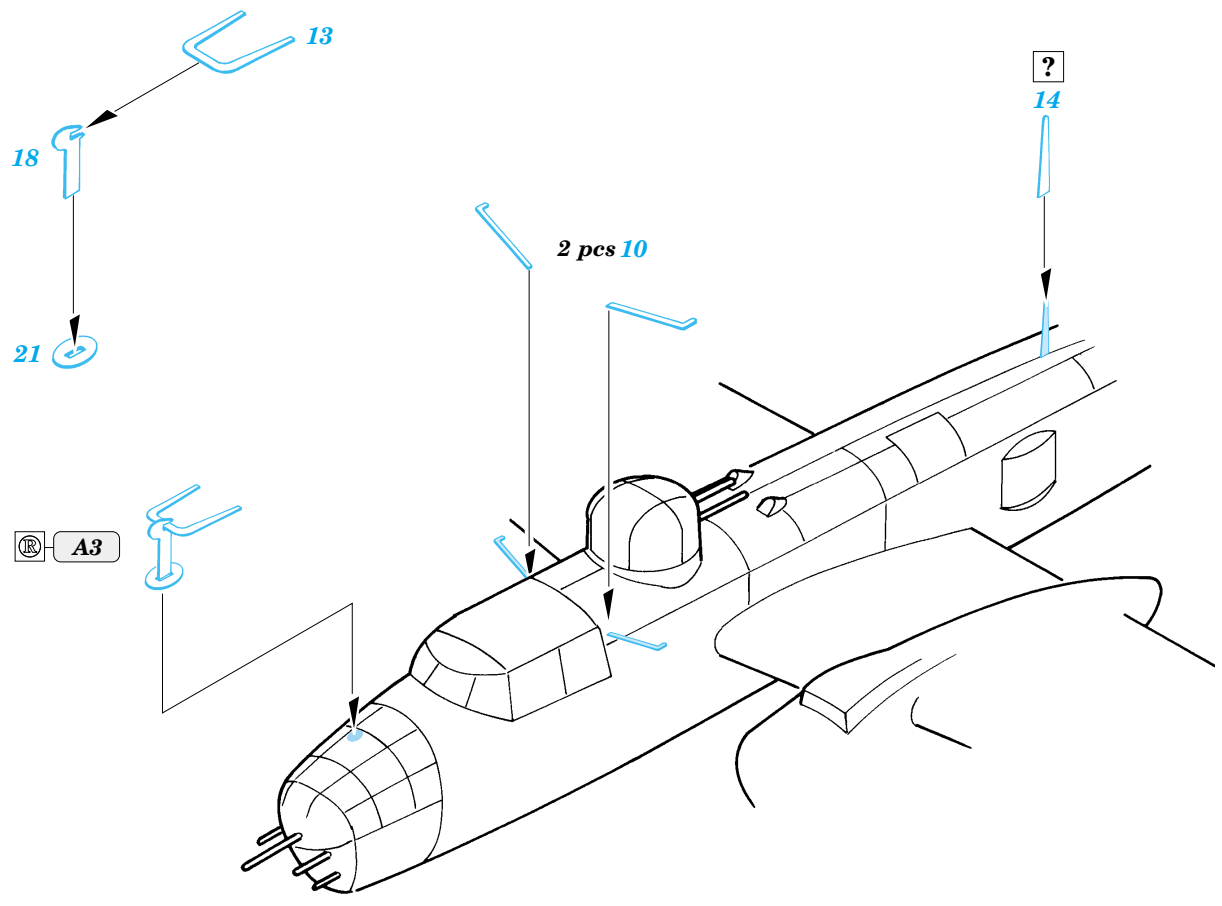

B-25J Mitchell exterior

1/72 scale detail set for Hasegawa kit • sada detailů pro model 1/72 Hasegawa

eduard

72 424

-  APPLY EXPRESS MASK AND PAINT BEFORE GLUING
POUŽÍTE EXPRESNÍ MASKU PŘED SLEPENÍM
-  SYMMETRICAL ASSEMBLY
SYMMETRICKÁ MONTÁŽ
-  REMOVE
ODSTRANIT
-  GRIND
OBROUSIT
-  DRILL HOLE
VRTAT OTVOR

-  BEND
OHNOUT
-  OPTION
VOLBA
-  REPLACE
NAHRADIT

 ORIGINAL KIT PARTS
PŮVODNÍ DÍLY STAVEBNICE

 PHOTO-ETCHED PARTS
LEPTANÉ DÍLY

 PARTS TO BE REMOVED
DÍLY K ODSTRANĚNÍ

 FILL
TMELIT

3 sets

References:
 - Detail & Scale No.8260:B-25 Mitchell in detail
 - Squadron/Signal Publ. No.1034:B-25 Mitchell in action
 - Replic No.116 2001