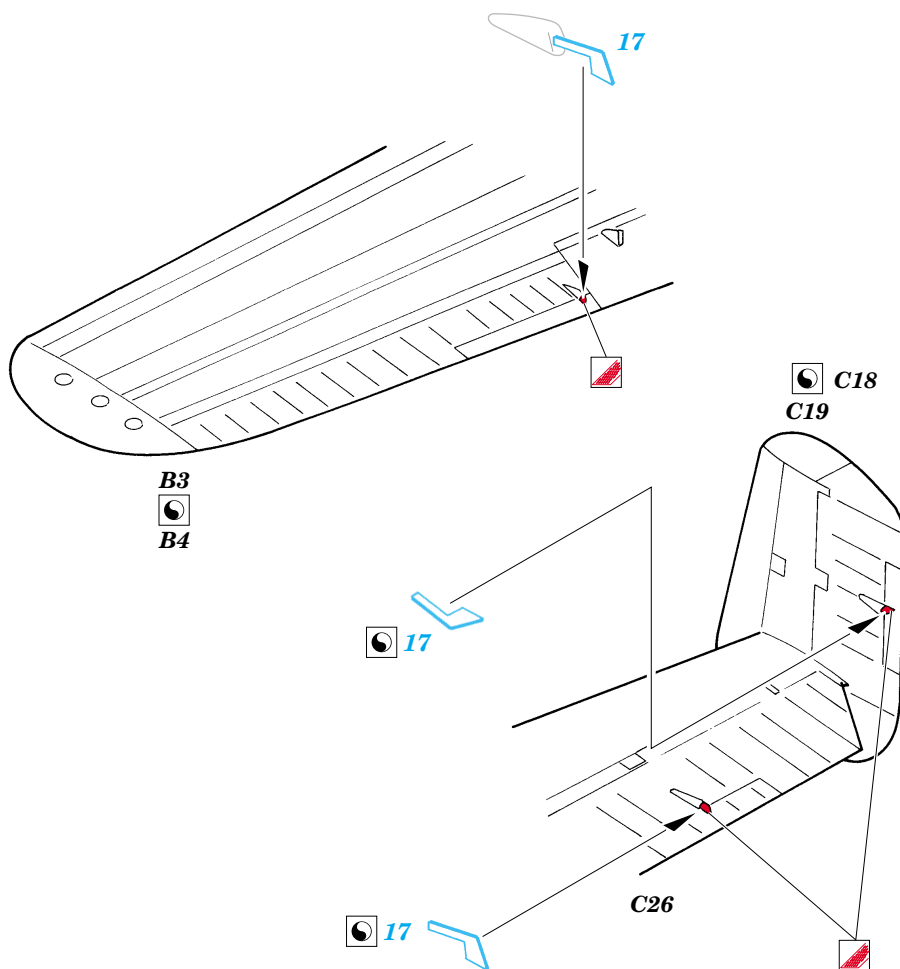

B-25J Mitchell exterior

1/72 scale detail set for Hasegawa kit • sada detailů pro model 1/72 Hasegawa

eduard

72 424

-  APPLY EXPRESS MASK AND PAINT BEFORE GLUING
POUŽÍTE EXPRESNÍ MASKU PŘED SLEPENÍM
-  SYMMETRICAL ASSEMBLY
SYMMETRICKÁ MONTÁŽ
-  REMOVE
ODSTRANIT
-  GRIND
OBROUSIT
-  DRILL HOLE
VRTAT OTVOR

-  BEND
OHNOUT
-  OPTION
VOLBA
-  REPLACE
NAHRADIT

 ORIGINAL KIT PARTS
PŮVODNÍ DÍLY STAVEBNICE

 PHOTO-ETCHED PARTS
LEPTANÉ DÍLY

 PARTS TO BE REMOVED
DÍLY K ODSTRANĚNÍ

 FILL
TMELIT

3 sets

References:
 - Detail & Scale No.8260:B-25 Mitchell in detail
 - Squadron/Signal Publ. No.1034:B-25 Mitchell in action
 - Replic No.116 2001