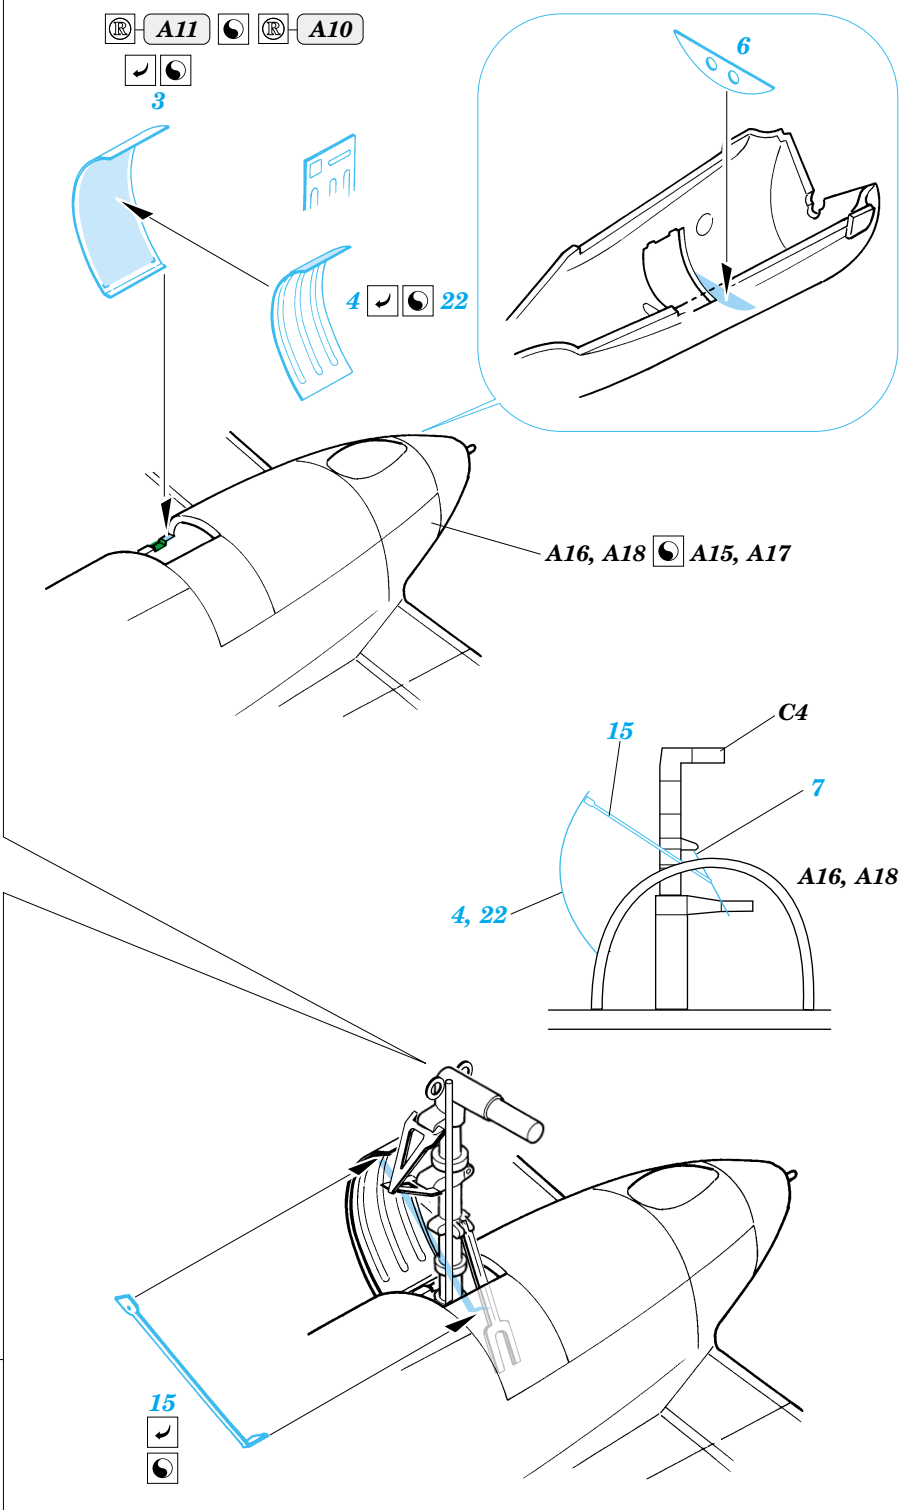

B-25J Mitchell exterior

1/72 scale detail set for Hasegawa kit • sada detailů pro model 1/72 Hasegawa

eduard

72 424

-  APPLY EXPRESS MASK AND PAINT BEFORE GLUING
POUŽÍTE EXPRESNÍ MASKU PŘED SLEPENÍM
-  SYMMETRICAL ASSEMBLY
SYMMETRICKÁ MONTÁŽ
-  REMOVE
ODSTRANIT
-  GRIND
OBROUSIT
-  DRILL HOLE
VRTAT OTVOR

-  BEND
OHNOUT
-  OPTION
VOLBA
-  REPLACE
NAHRADIT

 ORIGINAL KIT PARTS
PŮVODNÍ DÍLY STAVEBNICE

 PHOTO-ETCHED PARTS
LEPTANÉ DÍLY

 PARTS TO BE REMOVED
DÍLY K ODSTRANĚNÍ

 FILL
TMELIT

3 sets

References:
 - Detail & Scale No.8260:B-25 Mitchell in detail
 - Squadron/Signal Publ. No.1034:B-25 Mitchell in action
 - Replic No.116 2001