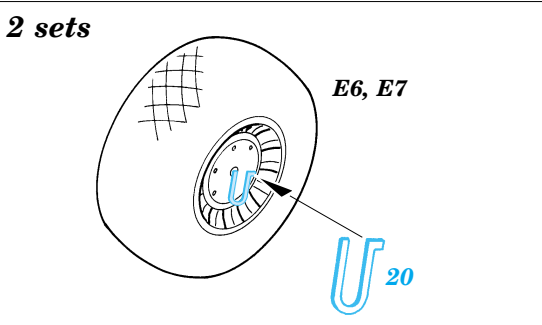

-  BEND
OHNOUT
-  OPTION
VOLBA
-  REPLACE
NAHRADIT

 ORIGINAL KIT PARTS
PŮVODNÍ DÍLY STAVEBNICE

 PHOTO-ETCHED PARTS
LEPTANÉ DÍLY

 PARTS TO BE REMOVED
DÍLY K ODSTRANĚNÍ

 FILL
TMELIT

3 sets

References:
 - Detail & Scale No.8260:B-25 Mitchell in detail
 - Squadron/Signal Publ. No.1034:B-25 Mitchell in action
 - Replic No.116 2001