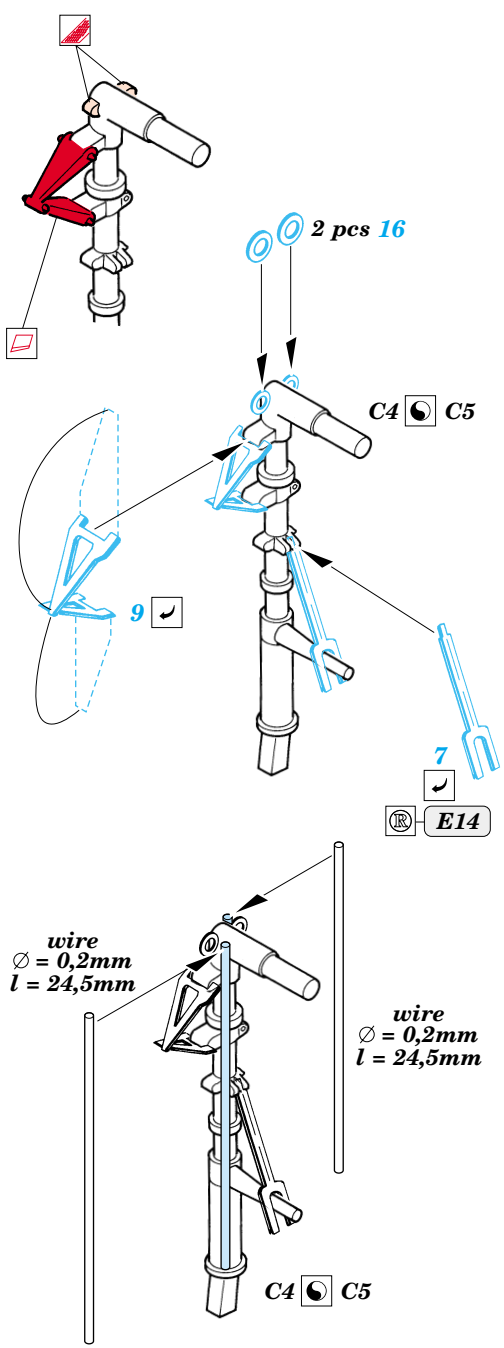

B-25J Mitchell exterior

1/72 scale detail set for Hasegawa kit • sada detailů pro model 1/72 Hasegawa

eduard

72 424

-  APPLY EXPRESS MASK AND PAINT BEFORE GLUING
POUŽÍTE EXPRESNÍ MASKU PŘED SLEPENÍM
-  SYMMETRICAL ASSEMBLY
SYMMETRICKÁ MONTÁŽ
-  REMOVE
ODSTRANIT
-  GRIND
OBROUSIT
-  DRILL HOLE
VRTAT OTVOR

-  BEND
OHNOUT
-  OPTION
VOLBA
-  REPLACE
NAHRADIT

 ORIGINAL KIT PARTS
PŮVODNÍ DÍLY STAVEBNICE

 PHOTO-ETCHED PARTS
LEPTANÉ DÍLY

 PARTS TO BE REMOVED
DÍLY K ODSTRANĚNÍ

 FILL
TMELIT

3 sets

References:
 - Detail & Scale No.8260:B-25 Mitchell in detail
 - Squadron/Signal Publ. No.1034:B-25 Mitchell in action
 - Replic No.116 2001