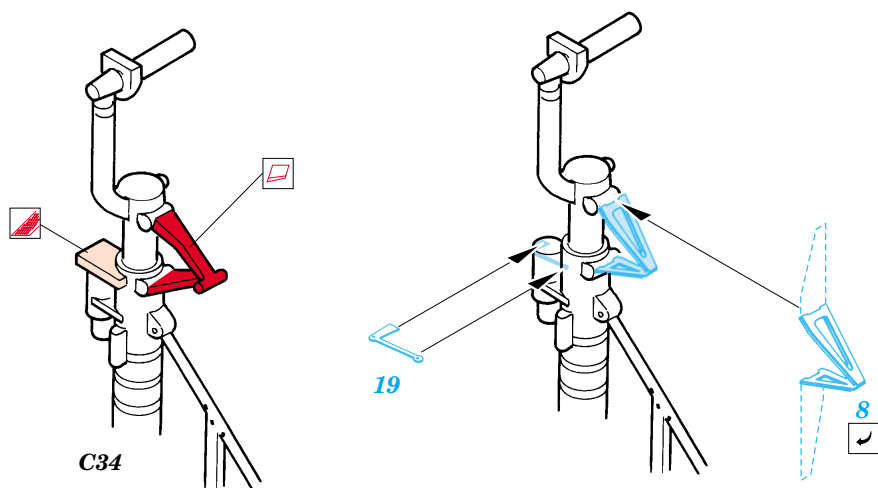

-  BEND
OHNOUT
-  OPTION
VOLBA
-  REPLACE
NAHRADIT

 ORIGINAL KIT PARTS
PŮVODNÍ DÍLY STAVEBNICE

 PHOTO-ETCHED PARTS
LEPTANÉ DÍLY

 PARTS TO BE REMOVED
DÍLY K ODSTRANĚNÍ

 FILL
TMELIT

3 sets

References:
 - Detail & Scale No.8260:B-25 Mitchell in detail
 - Squadron/Signal Publ. No.1034:B-25 Mitchell in action
 - Replic No.116 2001