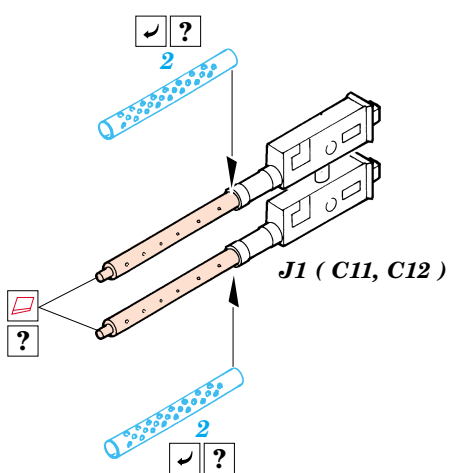

B-25J Mitchell exterior

1/72 scale detail set for Hasegawa kit • sada detailů pro model 1/72 Hasegawa

eduard

72 424

-  APPLY EXPRESS MASK AND PAINT BEFORE GLUING
POUŽÍTE EXPRESNÍ MASKU PŘED SLEPENÍM
-  SYMMETRICAL ASSEMBLY
SYMMETRICKÁ MONTÁŽ
-  REMOVE
ODSTRANIT
-  GRIND
OBROUSIT
-  DRILL HOLE
VRTAT OTVOR

-  BEND
OHNOUT
-  OPTION
VOLBA
-  REPLACE
NAHRADIT

 ORIGINAL KIT PARTS
PŮVODNÍ DÍLY STAVEBNICE

 PHOTO-ETCHED PARTS
LEPTANÉ DÍLY

 PARTS TO BE REMOVED
DÍLY K ODSTRANĚNÍ

 FILL
TMELIT

3 sets

References:
 - Detail & Scale No.8260:B-25 Mitchell in detail
 - Squadron/Signal Publ. No.1034:B-25 Mitchell in action
 - Replic No.116 2001