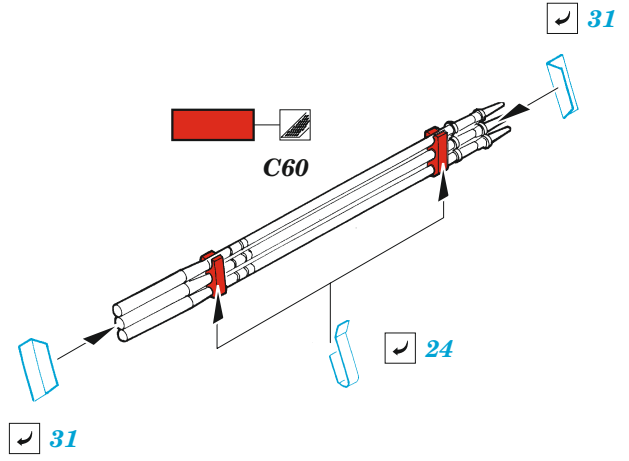

# Hummel exterior

eduard

36 428

1/35

detail set for TAMIYA 1/35 kit • sada detailů pro stavebnici TAMIYA 1/35

- APPLY EXPRESS MASK AND PAINT BEFORE GLUING  
POUŽIT EXPRESS MASK NABARVIT PŘED SLEPENÍM
- SYMMETRICAL ASSEMBLY  
SYMETRICKÁ MONTÁŽ
- REMOVE  
ODSTRANIT
- GRIND  
OBROUSIT
- DRILL HOLE  
VRTAT OTVOR
- BEND  
OHNOUT
- OPTION  
VOLBA
- REPLACE  
NAHRADIT
- 1** COLORED ETCHED PARTS  
LEPTANÉ BAREVNÉ DÍLY
- 1** ETCHED PARTS  
LEPTANÉ NEBAREVNÉ DÍLY
- 1** ORIGINAL KIT PARTS  
PŮVODNÍ DÍLY STAVEBNICE

ORIGINAL KIT PARTS PŮVODNÍ DÍLY STAVEBNICE	PHOTO-ETCHED PARTS LEPTANÉ DÍLY	PARTS TO BE REMOVED DÍLY K ODSTRANĚNÍ	FILL TMELIT
---	------------------------------------	--	----------------

B4, B5

C60

fill

11

plastic  
Ø 1,2 x 5,0 mm

C94 C95

C84 C83

C94 C95

**Related products: 36 427 Hummel interior 1/35**

**Related products: 36 429 Hummel ammo boxes 1/35**