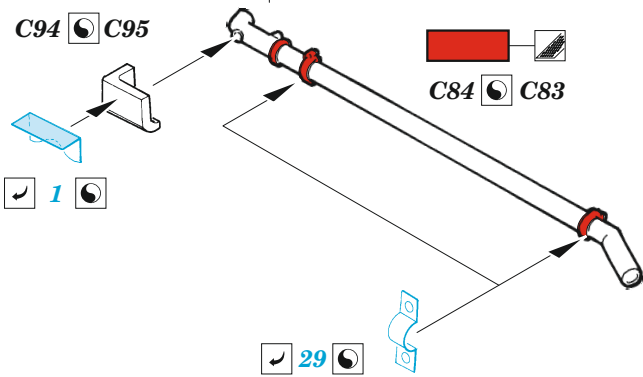

# Hummel exterior

eduard

36 428

1/35

detail set for TAMIYA 1/35 kit • sada detailů pro stavebnici TAMIYA 1/35

- APPLY EXPRESS MASK AND PAINT BEFORE GLUING  
POUŽIT EXPRESS MASK NABARVIT PŘED SLEPENÍM
- SYMMETRICAL ASSEMBLY  
SYMETRICKÁ MONTÁŽ
- REMOVE  
ODSTRANIT
- GRIND  
OBROUSIT
- DRILL HOLE  
VRTAT OTVOR
- BEND  
OHNOUT
- OPTION  
VOLBA
- REPLACE  
NAHRADIT
- 1** COLORED ETCHED PARTS  
LEPTANÉ BAREVNÉ DÍLY
- 1** ETCHED PARTS  
LEPTANÉ NEBAREVNÉ DÍLY
- 1** ORIGINAL KIT PARTS  
PŮVODNÍ DÍLY STAVEBNICE

ORIGINAL KIT PARTS PŮVODNÍ DÍLY STAVEBNICE	PHOTO-ETCHED PARTS LEPTANÉ DÍLY	PARTS TO BE REMOVED DÍLY K ODSTRANĚNÍ	FILL TMELIT
---	------------------------------------	--	----------------

B4, B5

C60

fill

11

plastic  
Ø 1,2 x 5,0 mm

C94 C95

C84 C83

C94 C95

**Related products: 36 427 Hummel interior 1/35**

**Related products: 36 429 Hummel ammo boxes 1/35**