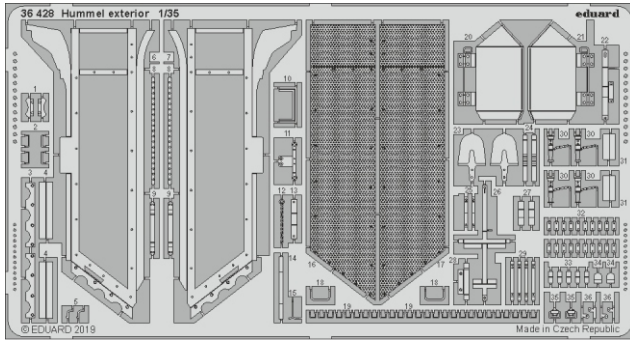

# Hummel exterior

eduard

36 428

1/35

detail set for TAMIYA 1/35 kit • sada detailů pro stavebnici TAMIYA 1/35

- APPLY EXPRESS MASK AND PAINT BEFORE GLUING  
POUŽIT EXPRESS MASK NABARVIT PŘED SLEPENÍM
- SYMMETRICAL ASSEMBLY  
SYMETRICKÁ MONTÁŽ
- REMOVE  
ODSTRANIT
- GRIND  
OBROUSIT
- DRILL HOLE  
VRTAT OTVOR
- BEND  
OHNOUT
- OPTION  
VOLBA
- REPLACE  
NAHRADIT
- 1** COLORED ETCHED PARTS  
LEPTANÉ BAREVNÉ DÍLY
- 1** ETCHED PARTS  
LEPTANÉ NEBAREVNÉ DÍLY
- 1** ORIGINAL KIT PARTS  
PŮVODNÍ DÍLY STAVEBNICE

ORIGINAL KIT PARTS PŮVODNÍ DÍLY STAVEBNICE	PHOTO-ETCHED PARTS LEPTANÉ DÍLY	PARTS TO BE REMOVED DÍLY K ODSTRANĚNÍ	FILL TMELIT
---	------------------------------------	--	----------------

B4, B5

C60

fill

11