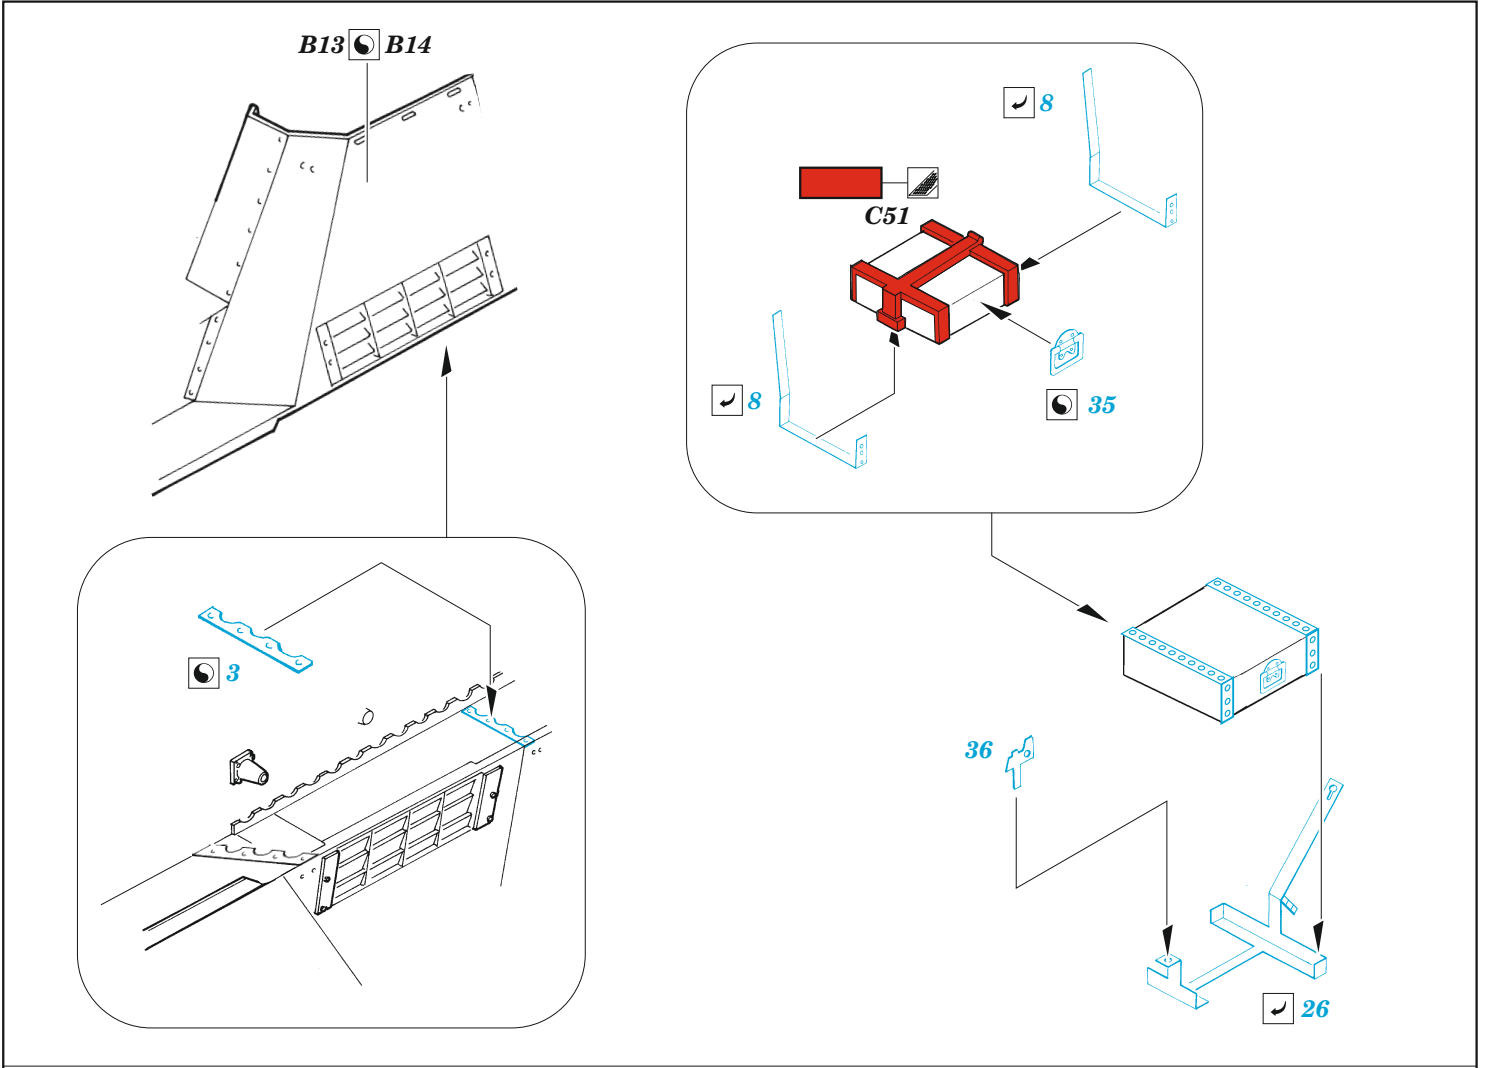

# Hummel exterior

eduard

36 428

1/35

detail set for TAMIYA 1/35 kit • sada detailů pro stavebnici TAMIYA 1/35

- APPLY EXPRESS MASK AND PAINT BEFORE GLUING  
POUŽIT EXPRESS MASK NABARVIT PŘED SLEPENÍM
- SYMMETRICAL ASSEMBLY  
SYMETRICKÁ MONTÁŽ
- REMOVE  
ODSTRANIT
- GRIND  
OBROUSIT
- DRILL HOLE  
VRTAT OTVOR
- BEND  
OHNOUT
- OPTION  
VOLBA
- REPLACE  
NAHRADIT
- 1** COLORED ETCHED PARTS  
LEPTANÉ BAREVNÉ DÍLY
- 1** ETCHED PARTS  
LEPTANÉ NEBAREVNÉ DÍLY
- 1** ORIGINAL KIT PARTS  
PŮVODNÍ DÍLY STAVEBNICE

ORIGINAL KIT PARTS PŮVODNÍ DÍLY STAVEBNICE	PHOTO-ETCHED PARTS LEPTANÉ DÍLY	PARTS TO BE REMOVED DÍLY K ODSTRANĚNÍ	FILL TMELIT
---	------------------------------------	--	----------------

B4, B5

C60

fill

11

plastic  
Ø 1,2 x 5,0 mm

C94 C95

C84 C83

C94 C95

**Related products: 36 427 Hummel interior 1/35**

**Related products: 36 429 Hummel ammo boxes 1/35**