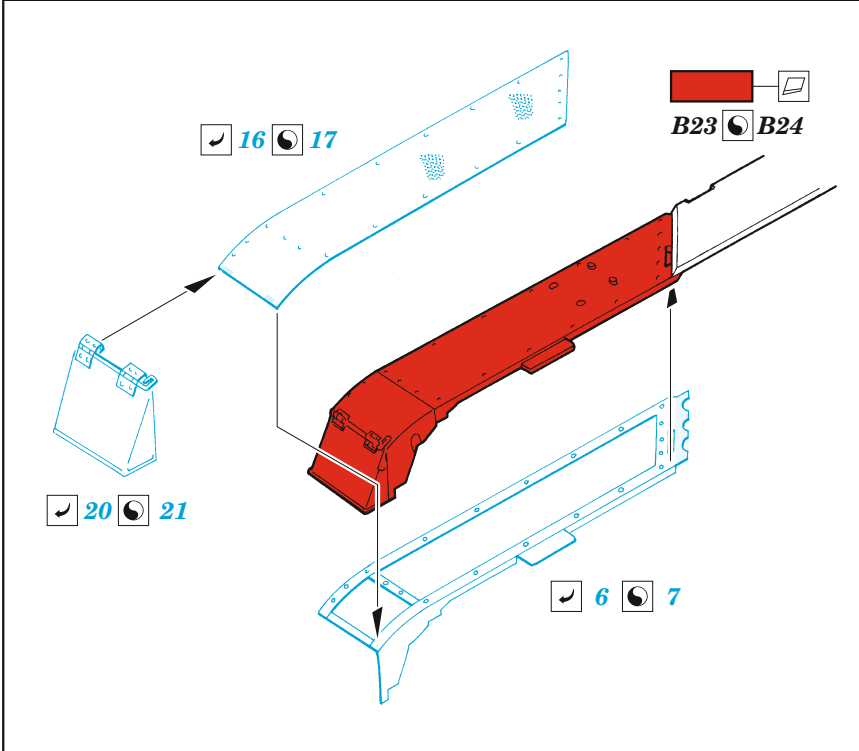

# Hummel exterior

eduard

36 428

1/35

detail set for TAMIYA 1/35 kit • sada detailů pro stavebnici TAMIYA 1/35

- APPLY EXPRESS MASK AND PAINT BEFORE GLUING  
POUŽIT EXPRESS MASK NABARVIT PŘED SLEPENÍM
- SYMMETRICAL ASSEMBLY  
SYMETRICKÁ MONTÁŽ
- REMOVE  
ODSTRANIT
- GRIND  
OBROUSIT
- DRILL HOLE  
VRTAT OTVOR
- BEND  
OHNOUT
- OPTION  
VOLBA
- REPLACE  
NAHRADIT
- 1** COLORED ETCHED PARTS  
LEPTANÉ BAREVNÉ DÍLY
- 1** ETCHED PARTS  
LEPTANÉ NEBAREVNÉ DÍLY
- 1** ORIGINAL KIT PARTS  
PŮVODNÍ DÍLY STAVEBNICE

ORIGINAL KIT PARTS PŮVODNÍ DÍLY STAVEBNICE	PHOTO-ETCHED PARTS LEPTANÉ DÍLY	PARTS TO BE REMOVED DÍLY K ODSTRANĚNÍ	FILL TMELIT
---	------------------------------------	--	----------------

B4, B5

C60

fill

11

plastic  
Ø 1,2 x 5,0 mm

C94 C95

C84 C83

C94 C95

**Related products: 36 427 Hummel interior 1/35**

**Related products: 36 429 Hummel ammo boxes 1/35**