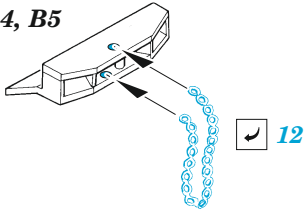

# Hummel exterior

eduard

36 428

1/35

detail set for TAMIYA 1/35 kit • sada detailů pro stavebnici TAMIYA 1/35

- APPLY EXPRESS MASK AND PAINT BEFORE GLUING  
POUŽIT EXPRESS MASK NABARVIT PŘED SLEPENÍM
- SYMMETRICAL ASSEMBLY  
SYMETRICKÁ MONTÁŽ
- REMOVE  
ODSTRANIT
- GRIND  
OBROUSIT
- DRILL HOLE  
VRTAT OTVOR
- BEND  
OHNOUT
- OPTION  
VOLBA
- REPLACE  
NAHRADIT
- 1** COLORED ETCHED PARTS  
LEPTANÉ BAREVNÉ DÍLY
- 1** ETCHED PARTS  
LEPTANÉ NEBAREVNÉ DÍLY
- 1** ORIGINAL KIT PARTS  
PŮVODNÍ DÍLY STAVEBNICE

ORIGINAL KIT PARTS PŮVODNÍ DÍLY STAVEBNICE	PHOTO-ETCHED PARTS LEPTANÉ DÍLY	PARTS TO BE REMOVED DÍLY K ODSTRANĚNÍ	FILL TMELIT
---	------------------------------------	--	----------------

B4, B5

C60

fill

11