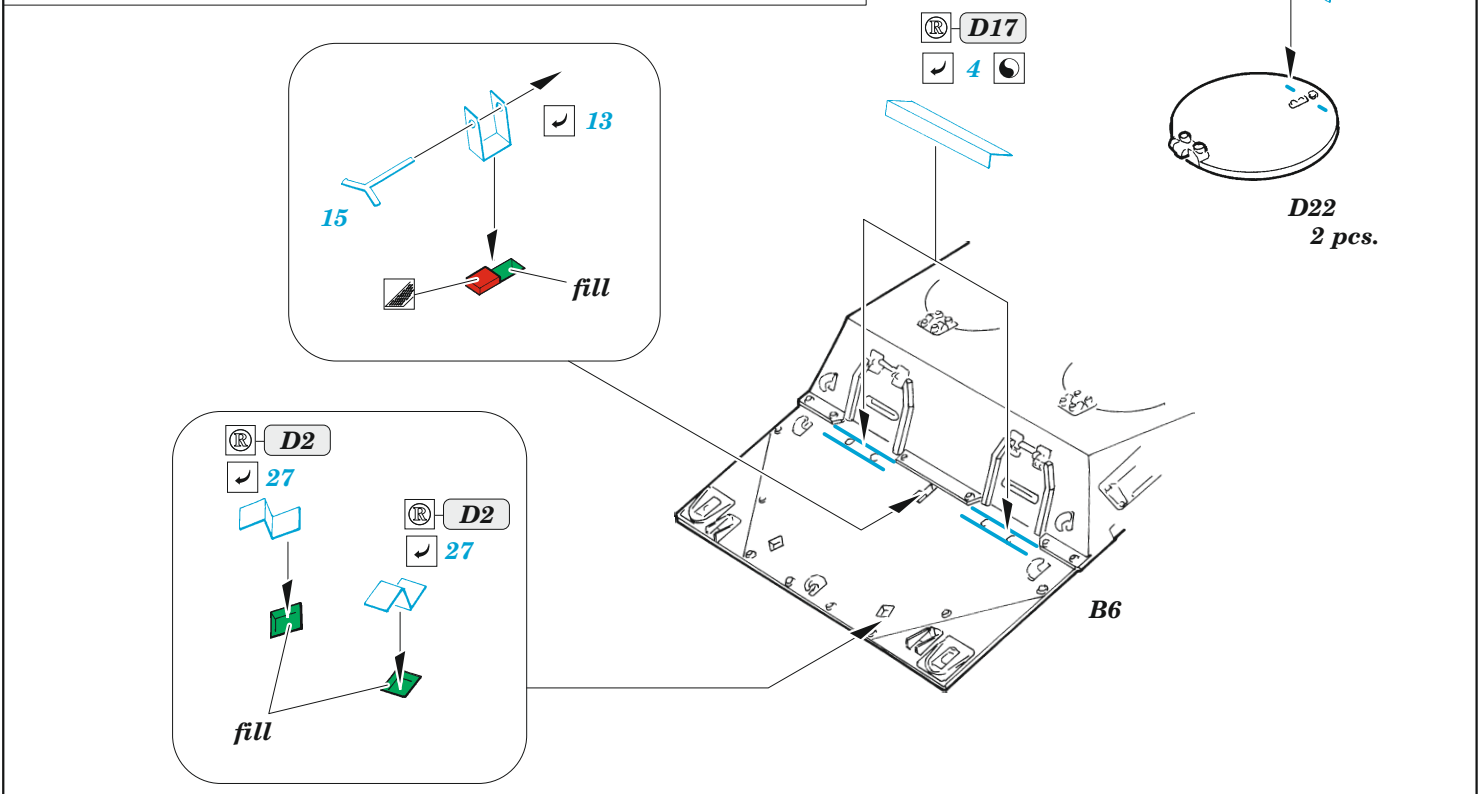

# Hummel exterior

eduard

36 428

1/35

detail set for TAMIYA 1/35 kit • sada detailů pro stavebnici TAMIYA 1/35

- APPLY EXPRESS MASK AND PAINT BEFORE GLUING  
POUŽIT EXPRESS MASK NABARVIT PŘED SLEPENÍM
- SYMMETRICAL ASSEMBLY  
SYMETRICKÁ MONTÁŽ
- REMOVE  
ODSTRANIT
- GRIND  
OBROUSIT
- DRILL HOLE  
VRTAT OTVOR
- BEND  
OHNOUT
- OPTION  
VOLBA
- REPLACE  
NAHRADIT
- 1** COLORED ETCHED PARTS  
LEPTANÉ BAREVNÉ DÍLY
- 1** ETCHED PARTS  
LEPTANÉ NEBAREVNÉ DÍLY
- 1** ORIGINAL KIT PARTS  
PŮVODNÍ DÍLY STAVEBNICE

ORIGINAL KIT PARTS PŮVODNÍ DÍLY STAVEBNICE	PHOTO-ETCHED PARTS LEPTANÉ DÍLY	PARTS TO BE REMOVED DÍLY K ODSTRANĚNÍ	FILL TMELIT
---	------------------------------------	--	----------------

B4, B5

C60

fill

11