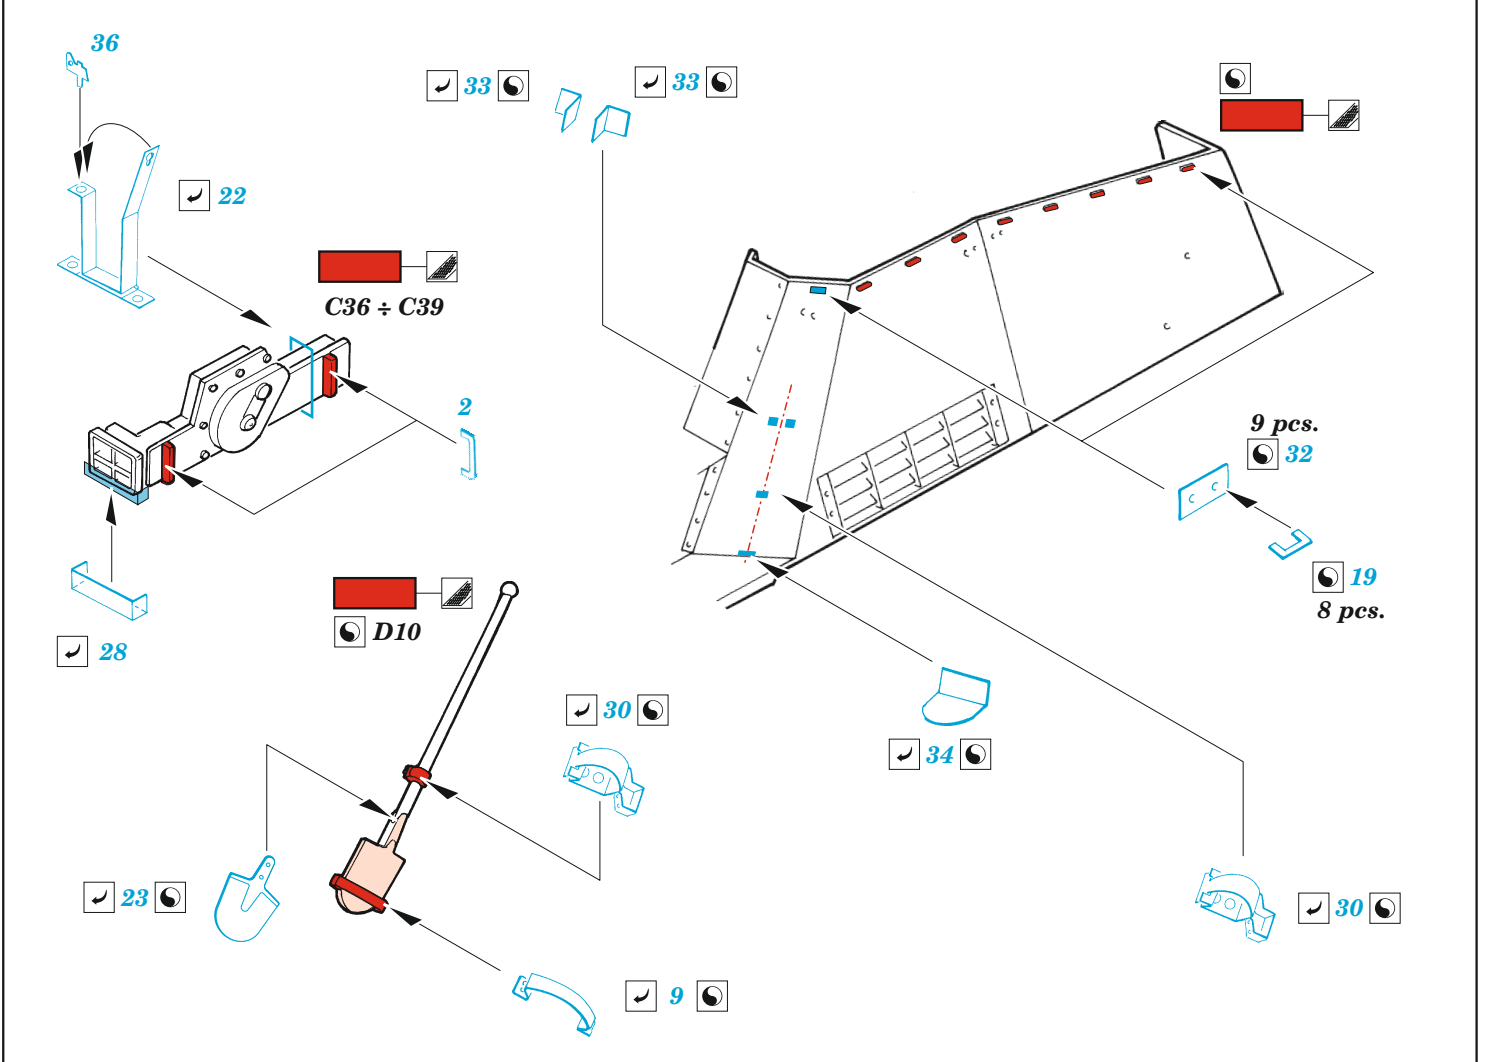

# Hummel exterior

eduard

36 428

1/35

detail set for TAMIYA 1/35 kit • sada detailů pro stavebnici TAMIYA 1/35

- APPLY EXPRESS MASK AND PAINT BEFORE GLUING  
POUŽIT EXPRESS MASK NABARVIT PŘED SLEPENÍM
- SYMMETRICAL ASSEMBLY  
SYMETRICKÁ MONTÁŽ
- REMOVE  
ODSTRANIT
- GRIND  
OBROUSIT
- DRILL HOLE  
VRTAT OTVOR
- BEND  
OHNOUT
- OPTION  
VOLBA
- REPLACE  
NAHRADIT
- 1** COLORED ETCHED PARTS  
LEPTANÉ BAREVNÉ DÍLY
- 1** ETCHED PARTS  
LEPTANÉ NEBAREVNÉ DÍLY
- 1** ORIGINAL KIT PARTS  
PŮVODNÍ DÍLY STAVEBNICE

ORIGINAL KIT PARTS PŮVODNÍ DÍLY STAVEBNICE	PHOTO-ETCHED PARTS LEPTANÉ DÍLY	PARTS TO BE REMOVED DÍLY K ODSTRANĚNÍ	FILL TMELIT
---	------------------------------------	--	----------------

B4, B5

C60

fill

11

plastic  
Ø 1,2 x 5,0 mm

C94 C95

C84 C83

C94 C95

**Related products: 36 427 Hummel interior 1/35**

**Related products: 36 429 Hummel ammo boxes 1/35**