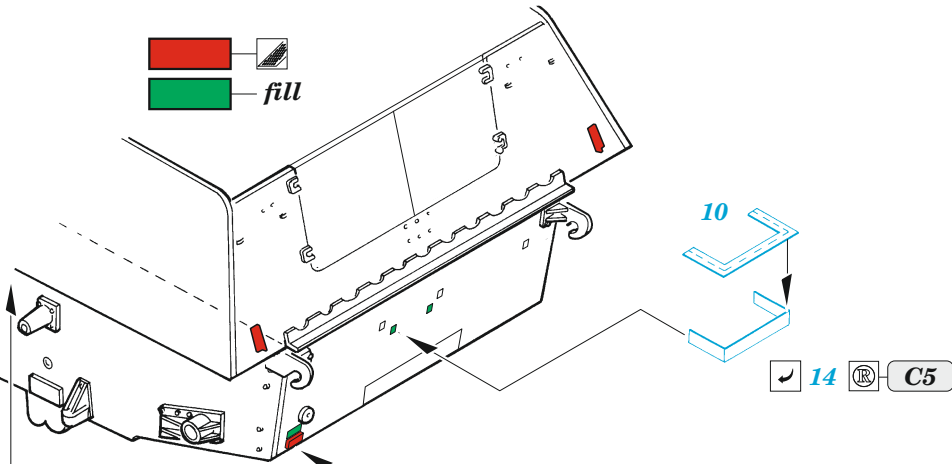

ORIGINAL KIT PARTS PŮVODNÍ DÍLY STAVEBNICE	PHOTO-ETCHED PARTS LEPTANÉ DÍLY	PARTS TO BE REMOVED DÍLY K ODSTRANĚNÍ	FILL TMELIT
---	------------------------------------	--	----------------

B4, B5

C60

fill

11

plastic  
Ø 1,2 x 5,0 mm

C94 C95

C84 C83

C94 C95

**Related products: 36 427 Hummel interior 1/35**

**Related products: 36 429 Hummel ammo boxes 1/35**