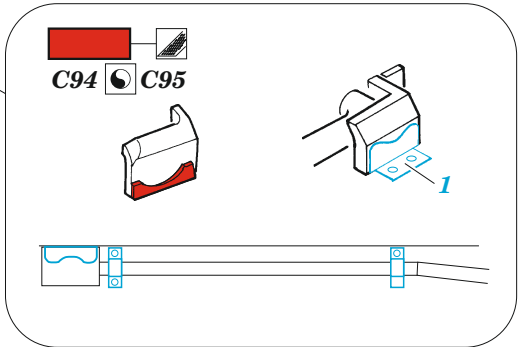

ORIGINAL KIT PARTS PŮVODNÍ DÍLY STAVEBNICE	PHOTO-ETCHED PARTS LEPTANÉ DÍLY	PARTS TO BE REMOVED DÍLY K ODSTRANĚNÍ	FILL TMELIT
---	------------------------------------	--	----------------

B4, B5

C60

fill

11

plastic  
Ø 1,2 x 5,0 mm

C94 C95

C84 C83

C94 C95

**Related products: 36 427 Hummel interior 1/35**

**Related products: 36 429 Hummel ammo boxes 1/35**