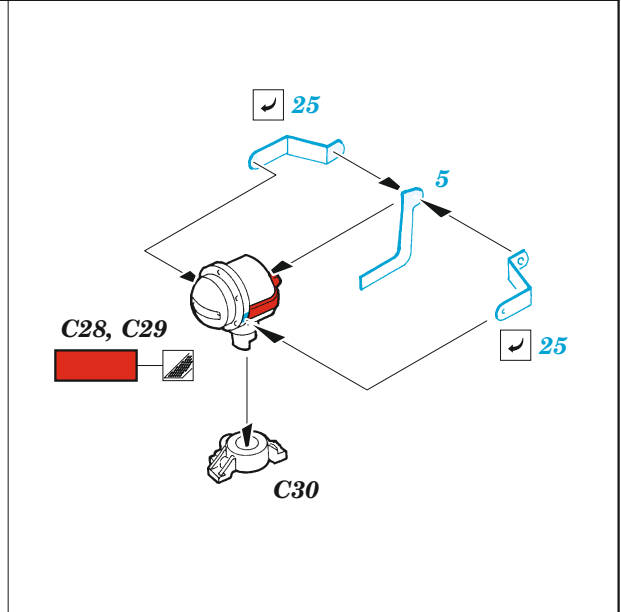

# Hummel exterior

eduard

36 428

1/35

detail set for TAMIYA 1/35 kit • sada detailů pro stavebnici TAMIYA 1/35

- APPLY EXPRESS MASK AND PAINT BEFORE GLUING  
POUŽIT EXPRESS MASK NABARVIT PŘED SLEPENÍM
- SYMMETRICAL ASSEMBLY  
SYMETRICKÁ MONTÁŽ
- REMOVE  
ODSTRANIT
- GRIND  
OBROUSIT
- DRILL HOLE  
VRTAT OTVOR
- BEND  
OHNOUT
- OPTION  
VOLBA
- REPLACE  
NAHRADIT
- 1** COLORED ETCHED PARTS  
LEPTANÉ BAREVNÉ DÍLY
- 1** ETCHED PARTS  
LEPTANÉ NEBAREVNÉ DÍLY
- 1** ORIGINAL KIT PARTS  
PŮVODNÍ DÍLY STAVEBNICE

ORIGINAL KIT PARTS PŮVODNÍ DÍLY STAVEBNICE	PHOTO-ETCHED PARTS LEPTANÉ DÍLY	PARTS TO BE REMOVED DÍLY K ODSTRANĚNÍ	FILL TMELIT
---	------------------------------------	--	----------------

B4, B5

C60

fill

11

plastic  
Ø 1,2 x 5,0 mm

C94 C95

C84 C83

C94 C95

**Related products: 36 427 Hummel interior 1/35**

**Related products: 36 429 Hummel ammo boxes 1/35**