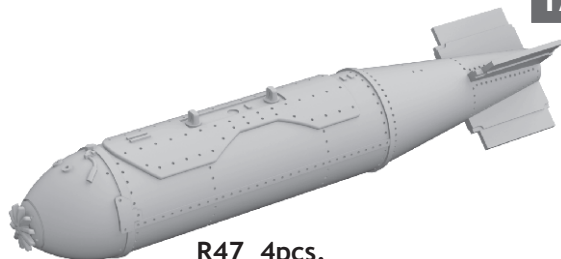

1/72 scale

R47 4pcs.

**COLOURS**

GSI Creos (GUNZE)			GSI Creos (GUNZE)		
AQUEOUS	Mr.COLOR		AQUEOUS	Mr.COLOR	
H 8	C 8	SILVER	H302	C302	GREEN
H12	C33	FLAT BLACK	H309	C309	GREEN
H85	C45	SAIL COLOR			

This product contains metal and resin detail parts for upgrading scale plastic models. When selecting this set make sure that it is for the kit mentioned in product name as these sets are made specifically for that kit. When upgrading the model some cutting or corrections may be necessary for parts to fit accurately. **WARNING!** This set contains small and sharp parts. Work carefully in a ventilated and well-lit room. Safety glasses are recommended. This product is not suitable for children below 14 years of age.

Tento výrobek obsahuje leptané a odlévané detaily pro úpravu a vylepšení plastického modelu. Při výběru sady kovových detailů zkontrolujte, zda je určena pro model, který chcete upravit. Model, pro který je sada určena, je uveden u názvu výrobku. Pro přesnou aplikaci kovových a odlévaných dílů může být zapotřebí upravit díly upravovaného modelu. **POZOR!** Sada obsahuje malé ostré díly. Pracujte ve větrané a dobře osvětlené místnosti. Doporučujeme použití ochranných brýlí. Tento výrobek není vhodný pro děti mladší 14 let.