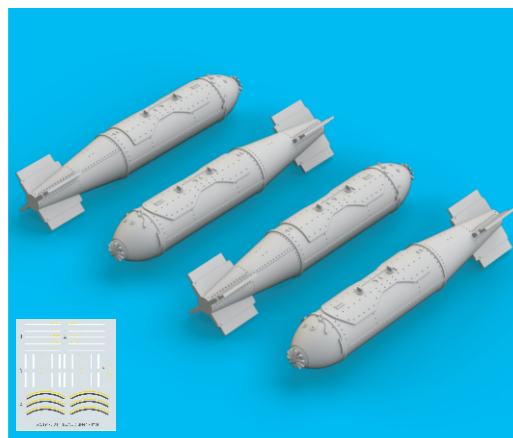

BRASSIN

eduard