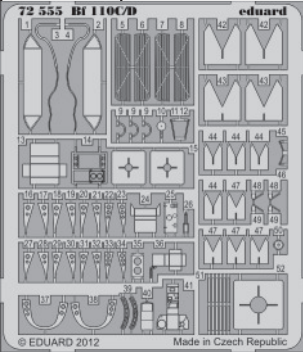

Bf 110C/D

eduard

72 555

1/72 scale detail set for Eduard kit • sada detailů pro model 1/72 Eduard

- APPLY EXPRESS MASK AND PAINT BEFORE GLUING
POUŽIT EXPRESS MASK NABARVIT PŘED SLEPENÍM
- SYMMETRICAL ASSEMBLY
SYMETRICKÁ MONTÁŽ
- REMOVE
ODSTRANIT
- GRIND
OBROUSIT
- DRILL HOLE
VRTAT OTVOR
- BEND
OHNOUT
- OPTION
VOLBA
- REPLACE
NAHRADIT

ORIGINAL KIT PARTS
PŮVODNÍ DÍLY STAVEBNICE

PHOTO-ETCHED PARTS
LEPTANÉ DÍLY

PARTS TO BE REMOVED
DÍLY K ODSTRANĚNÍ

FILL
TMELIT

4 pcs.

2 pcs.