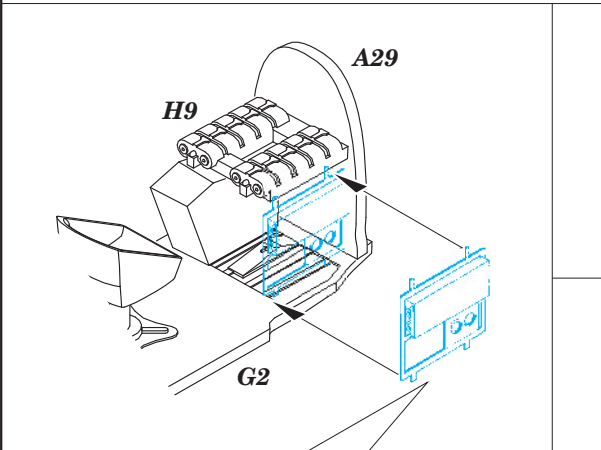

Bf 110C/D

eduard

72 555

1/72 scale detail set for Eduard kit • sada detailů pro model 1/72 Eduard

- APPLY EXPRESS MASK AND PAINT BEFORE GLUING
POUŽIT EXPRESS MASK NABARVIT PŘED SLEPENÍM
- SYMMETRICAL ASSEMBLY
SYMETRICKÁ MONTÁŽ
- REMOVE
ODSTRANIT
- GRIND
OBROUSIT
- DRILL HOLE
VRTAT OTVOR
- BEND
OHNOUT
- OPTION
VOLBA
- REPLACE
NAHRADIT

ORIGINAL KIT PARTS
PŮVODNÍ DÍLY STAVEBNICE

PHOTO-ETCHED PARTS
LEPTANÉ DÍLY

PARTS TO BE REMOVED
DÍLY K ODSTRANĚNÍ

FILL
TMELIT

4 pcs.

2 pcs.