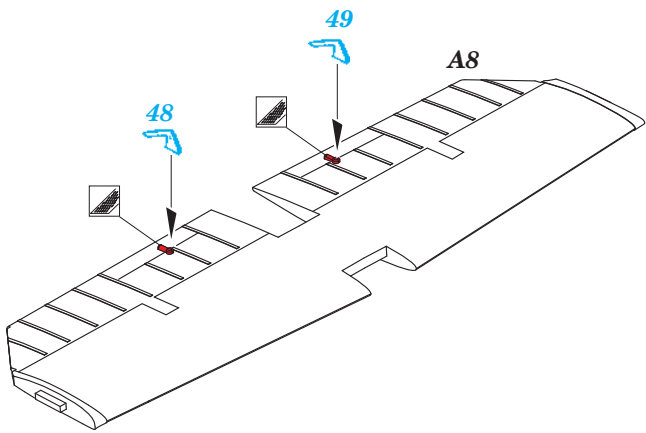

Bf 110C/D

eduard

72 555

1/72 scale detail set for Eduard kit • sada detailů pro model 1/72 Eduard

- APPLY EXPRESS MASK AND PAINT BEFORE GLUING
POUŽIT EXPRESS MASK NABARVIT PŘED SLEPENÍM
- SYMMETRICAL ASSEMBLY
SYMETRICKÁ MONTÁŽ
- REMOVE
ODSTRANIT
- GRIND
OBROUSIT
- DRILL HOLE
VRTAT OTVOR
- BEND
OHNOUT
- OPTION
VOLBA
- REPLACE
NAHRADIT

ORIGINAL KIT PARTS
PŮVODNÍ DÍLY STAVEBNICE

PHOTO-ETCHED PARTS
LEPTANÉ DÍLY

PARTS TO BE REMOVED
DÍLY K ODSTRANĚNÍ

FILL
TMELIT

4 pcs.

2 pcs.