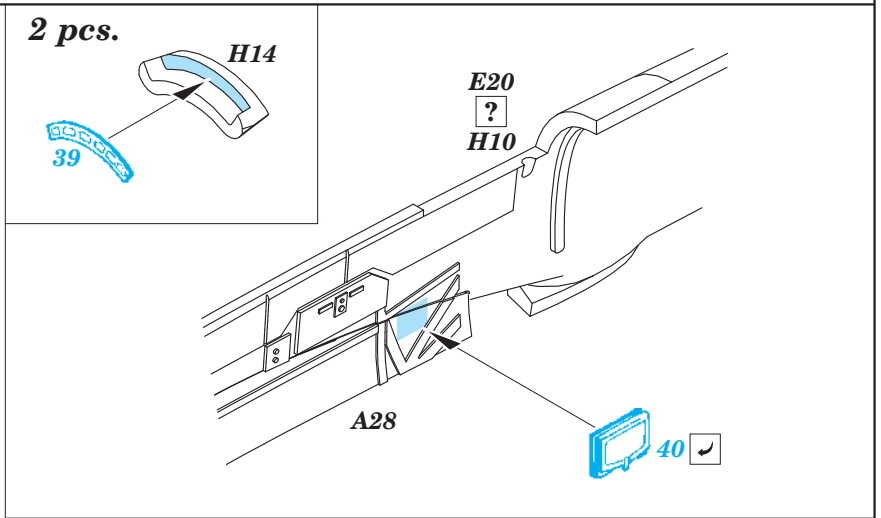

Bf 110C/D

eduard

72 555

1/72 scale detail set for Eduard kit • sada detailů pro model 1/72 Eduard

- APPLY EXPRESS MASK AND PAINT BEFORE GLUING
POUŽIT EXPRESS MASK NABARVIT PŘED SLEPENÍM
- SYMMETRICAL ASSEMBLY
SYMETRICKÁ MONTÁŽ
- REMOVE
ODSTRANIT
- GRIND
OBROUSIT
- DRILL HOLE
VRTAT OTVOR
- BEND
OHNOUT
- OPTION
VOLBA
- REPLACE
NAHRADIT

ORIGINAL KIT PARTS
PŮVODNÍ DÍLY STAVEBNICE

PHOTO-ETCHED PARTS
LEPTANÉ DÍLY

PARTS TO BE REMOVED
DÍLY K ODSTRANĚNÍ

FILL
TMELIT

4 pcs.

2 pcs.