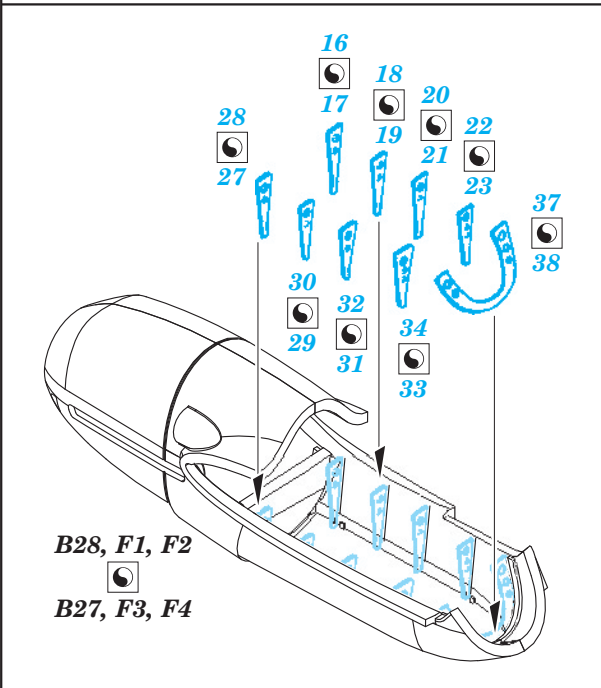

Bf 110C/D

eduard

72 555

1/72 scale detail set for Eduard kit • sada detailů pro model 1/72 Eduard

- APPLY EXPRESS MASK AND PAINT BEFORE GLUING
POUŽIT EXPRESS MASK NABARVIT PŘED SLEPENÍM
- SYMMETRICAL ASSEMBLY
SYMETRICKÁ MONTÁŽ
- REMOVE
ODSTRANIT
- GRIND
OBROUSIT
- DRILL HOLE
VRTAT OTVOR
- BEND
OHNOUT
- OPTION
VOLBA
- REPLACE
NAHRADIT

ORIGINAL KIT PARTS
PŮVODNÍ DÍLY STAVEBNICE

PHOTO-ETCHED PARTS
LEPTANÉ DÍLY

PARTS TO BE REMOVED
DÍLY K ODSTRANĚNÍ

FILL
TMELIT

4 pcs.

2 pcs.