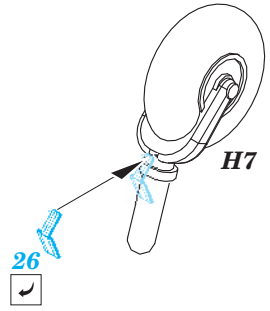

Bf 110C/D

eduard

72 555

1/72 scale detail set for Eduard kit • sada detailů pro model 1/72 Eduard

- APPLY EXPRESS MASK AND PAINT BEFORE GLUING
POUŽIT EXPRESS MASK NABARVIT PŘED SLEPENÍM
- SYMMETRICAL ASSEMBLY
SYMETRICKÁ MONTÁŽ
- REMOVE
ODSTRANIT
- GRIND
OBROUSIT
- DRILL HOLE
VRTAT OTVOR
- BEND
OHNOUT
- OPTION
VOLBA
- REPLACE
NAHRADIT

ORIGINAL KIT PARTS
PŮVODNÍ DÍLY STAVEBNICE

PHOTO-ETCHED PARTS
LEPTANÉ DÍLY

PARTS TO BE REMOVED
DÍLY K ODSTRANĚNÍ

FILL
TMELIT

4 pcs.

2 pcs.