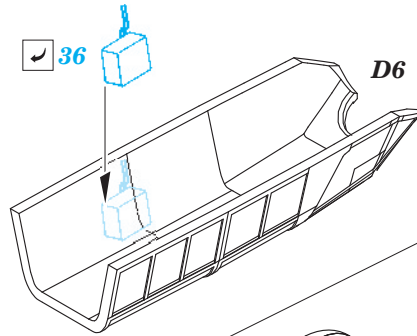

Bf 110C/D

eduard

72 555

1/72 scale detail set for Eduard kit • sada detailů pro model 1/72 Eduard

- APPLY EXPRESS MASK AND PAINT BEFORE GLUING
POUŽIT EXPRESS MASK NABARVIT PŘED SLEPENÍM
- SYMMETRICAL ASSEMBLY
SYMETRICKÁ MONTÁŽ
- REMOVE
ODSTRANIT
- GRIND
OBROUSIT
- DRILL HOLE
VRTAT OTVOR
- BEND
OHNOUT
- OPTION
VOLBA
- REPLACE
NAHRADIT

ORIGINAL KIT PARTS
PŮVODNÍ DÍLY STAVEBNICE

PHOTO-ETCHED PARTS
LEPTANÉ DÍLY

PARTS TO BE REMOVED
DÍLY K ODSTRANĚNÍ

FILL
TMELIT

4 pcs.

2 pcs.