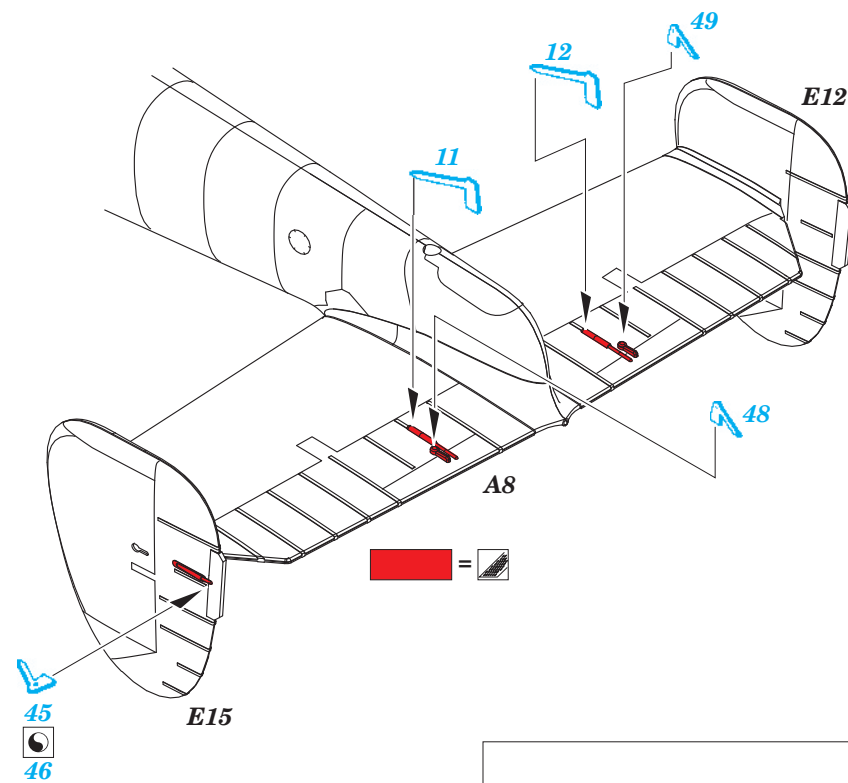

Bf 110C/D

eduard

72 555

1/72 scale detail set for Eduard kit • sada detailů pro model 1/72 Eduard

- APPLY EXPRESS MASK AND PAINT BEFORE GLUING
POUŽIT EXPRESS MASK NABARVIT PŘED SLEPENÍM
- SYMMETRICAL ASSEMBLY
SYMETRICKÁ MONTÁŽ
- REMOVE
ODSTRANIT
- GRIND
OBROUSIT
- DRILL HOLE
VRTAT OTVOR
- BEND
OHNOUT
- OPTION
VOLBA
- REPLACE
NAHRADIT

ORIGINAL KIT PARTS
PŮVODNÍ DÍLY STAVEBNICE

PHOTO-ETCHED PARTS
LEPTANÉ DÍLY

PARTS TO BE REMOVED
DÍLY K ODSTRANĚNÍ

FILL
TMELIT

4 pcs.

2 pcs.