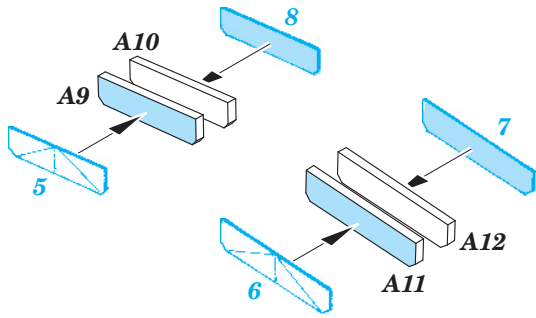

Bf 110C/D

eduard

72 555

1/72 scale detail set for Eduard kit • sada detailů pro model 1/72 Eduard

- APPLY EXPRESS MASK AND PAINT BEFORE GLUING
POUŽIT EXPRESS MASK NABARVIT PŘED SLEPENÍM
- SYMMETRICAL ASSEMBLY
SYMETRICKÁ MONTÁŽ
- REMOVE
ODSTRANIT
- GRIND
OBROUSIT
- DRILL HOLE
VRTAT OTVOR
- BEND
OHNOUT
- OPTION
VOLBA
- REPLACE
NAHRADIT

ORIGINAL KIT PARTS
PŮVODNÍ DÍLY STAVEBNICE

PHOTO-ETCHED PARTS
LEPTANÉ DÍLY

PARTS TO BE REMOVED
DÍLY K ODSTRANĚNÍ

FILL
TMELIT

4 pcs.

2 pcs.