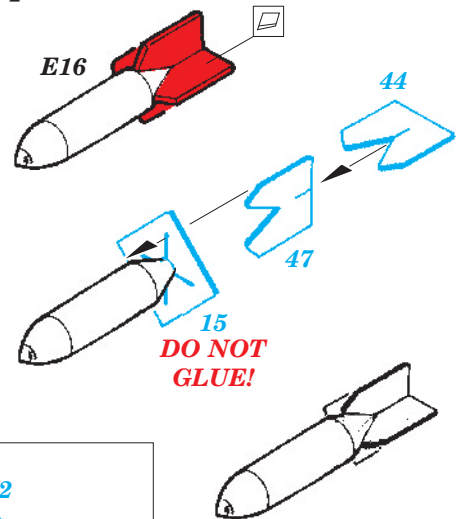

Bf 110C/D

eduard

72 555

1/72 scale detail set for Eduard kit • sada detailů pro model 1/72 Eduard

- APPLY EXPRESS MASK AND PAINT BEFORE GLUING
POUŽIT EXPRESS MASK NABARVIT PŘED SLEPENÍM
- SYMMETRICAL ASSEMBLY
SYMETRICKÁ MONTÁŽ
- REMOVE
ODSTRANIT
- GRIND
OBROUSIT
- DRILL HOLE
VRTAT OTVOR
- BEND
OHNOUT
- OPTION
VOLBA
- REPLACE
NAHRADIT

ORIGINAL KIT PARTS
PŮVODNÍ DÍLY STAVEBNICE

PHOTO-ETCHED PARTS
LEPTANÉ DÍLY

PARTS TO BE REMOVED
DÍLY K ODSTRANĚNÍ

FILL
TMELIT

4 pcs.

2 pcs.