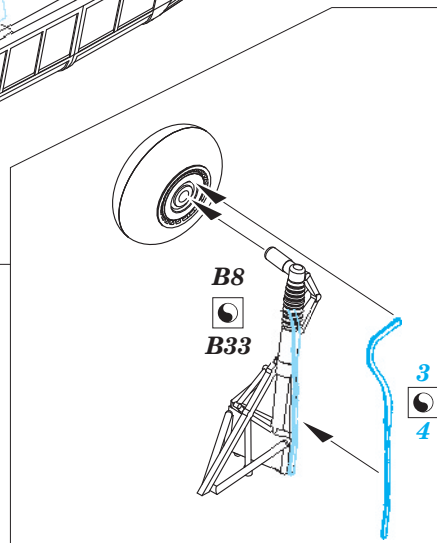

Bf 110C/D

eduard

72 555

1/72 scale detail set for Eduard kit • sada detailů pro model 1/72 Eduard

- APPLY EXPRESS MASK AND PAINT BEFORE GLUING
POUŽIT EXPRESS MASK NABARVIT PŘED SLEPENÍM
- SYMMETRICAL ASSEMBLY
SYMETRICKÁ MONTÁŽ
- REMOVE
ODSTRANIT
- GRIND
OBROUSIT
- DRILL HOLE
VRTAT OTVOR
- BEND
OHNOUT
- OPTION
VOLBA
- REPLACE
NAHRADIT

ORIGINAL KIT PARTS
PŮVODNÍ DÍLY STAVEBNICE

PHOTO-ETCHED PARTS
LEPTANÉ DÍLY

PARTS TO BE REMOVED
DÍLY K ODSTRANĚNÍ

FILL
TMELIT

4 pcs.

2 pcs.