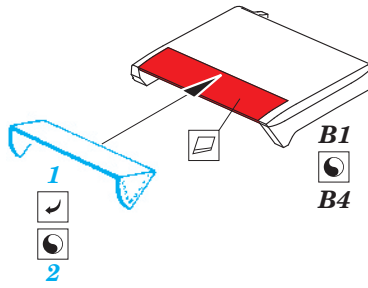

Bf 110C/D

eduard

72 555

1/72 scale detail set for Eduard kit • sada detailů pro model 1/72 Eduard

- APPLY EXPRESS MASK AND PAINT BEFORE GLUING
POUŽIT EXPRESS MASK NABARVIT PŘED SLEPENÍM
- SYMMETRICAL ASSEMBLY
SYMETRICKÁ MONTÁŽ
- REMOVE
ODSTRANIT
- GRIND
OBROUSIT
- DRILL HOLE
VRTAT OTVOR
- BEND
OHNOUT
- OPTION
VOLBA
- REPLACE
NAHRADIT

ORIGINAL KIT PARTS
PŮVODNÍ DÍLY STAVEBNICE

PHOTO-ETCHED PARTS
LEPTANÉ DÍLY

PARTS TO BE REMOVED
DÍLY K ODSTRANĚNÍ

FILL
TMELIT

4 pcs.

2 pcs.