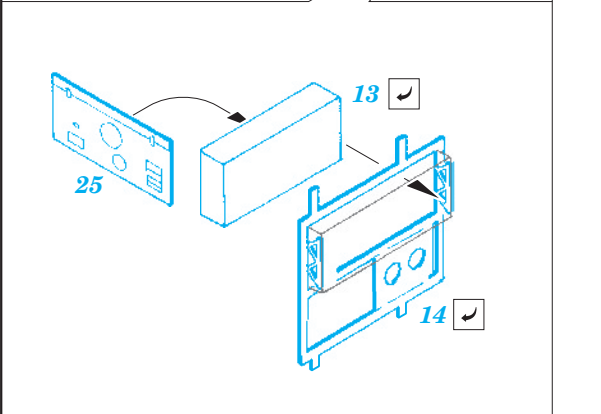

Bf 110C/D

eduard

72 555

1/72 scale detail set for Eduard kit • sada detailů pro model 1/72 Eduard

- APPLY EXPRESS MASK AND PAINT BEFORE GLUING
POUŽIT EXPRESS MASK NABARVIT PŘED SLEPENÍM
- SYMMETRICAL ASSEMBLY
SYMETRICKÁ MONTÁŽ
- REMOVE
ODSTRANIT
- GRIND
OBROUSIT
- DRILL HOLE
VRTAT OTVOR
- BEND
OHNOUT
- OPTION
VOLBA
- REPLACE
NAHRADIT

ORIGINAL KIT PARTS
PŮVODNÍ DÍLY STAVEBNICE

PHOTO-ETCHED PARTS
LEPTANÉ DÍLY

PARTS TO BE REMOVED
DÍLY K ODSTRANĚNÍ

FILL
TMELIT

4 pcs.

2 pcs.