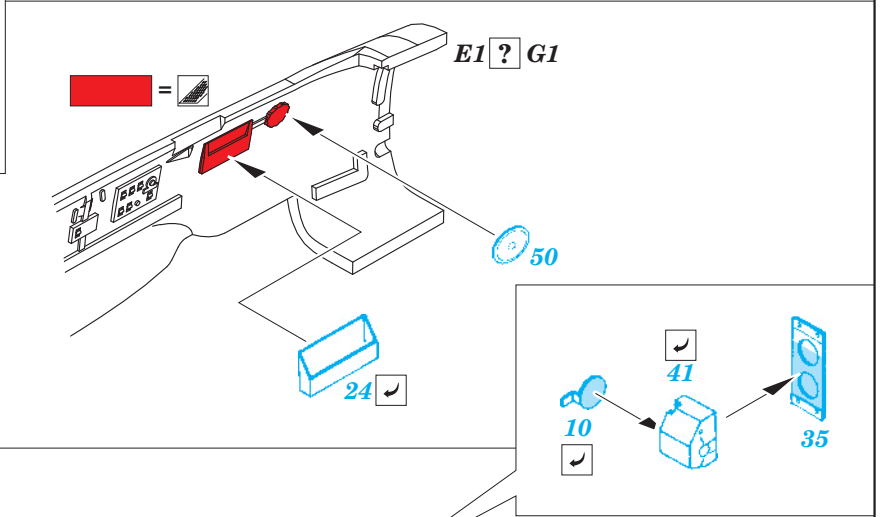

Bf 110C/D

eduard

72 555

1/72 scale detail set for Eduard kit • sada detailů pro model 1/72 Eduard

- APPLY EXPRESS MASK AND PAINT BEFORE GLUING
POUŽIT EXPRESS MASK NABARVIT PŘED SLEPENÍM
- SYMMETRICAL ASSEMBLY
SYMETRICKÁ MONTÁŽ
- REMOVE
ODSTRANIT
- GRIND
OBROUSIT
- DRILL HOLE
VRTAT OTVOR
- BEND
OHNOUT
- OPTION
VOLBA
- REPLACE
NAHRADIT

ORIGINAL KIT PARTS
PŮVODNÍ DÍLY STAVEBNICE

PHOTO-ETCHED PARTS
LEPTANÉ DÍLY

PARTS TO BE REMOVED
DÍLY K ODSTRANĚNÍ

FILL
TMELIT

4 pcs.

2 pcs.