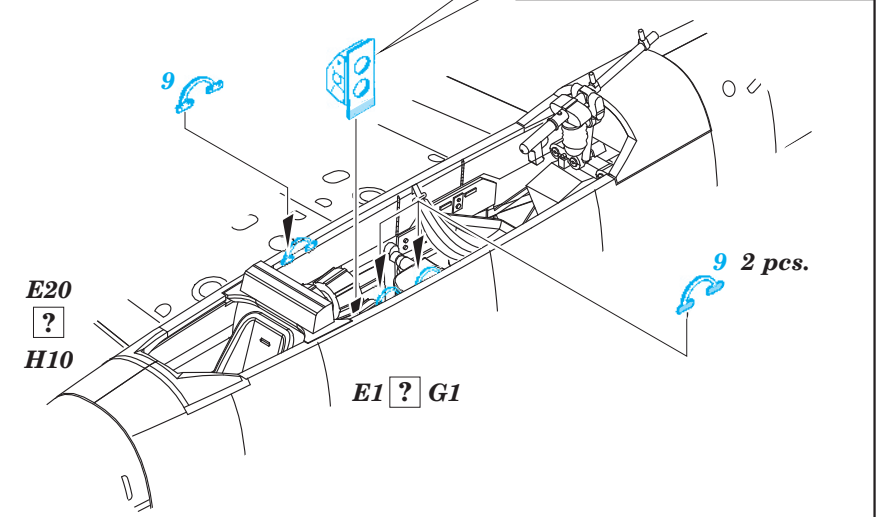

Bf 110C/D

eduard

72 555

1/72 scale detail set for Eduard kit • sada detailů pro model 1/72 Eduard

- APPLY EXPRESS MASK AND PAINT BEFORE GLUING
POUŽIT EXPRESS MASK NABARVIT PŘED SLEPENÍM
- SYMMETRICAL ASSEMBLY
SYMETRICKÁ MONTÁŽ
- REMOVE
ODSTRANIT
- GRIND
OBROUSIT
- DRILL HOLE
VRTAT OTVOR
- BEND
OHNOUT
- OPTION
VOLBA
- REPLACE
NAHRADIT

ORIGINAL KIT PARTS
PŮVODNÍ DÍLY STAVEBNICE

PHOTO-ETCHED PARTS
LEPTANÉ DÍLY

PARTS TO BE REMOVED
DÍLY K ODSTRANĚNÍ

FILL
TMELIT

4 pcs.

2 pcs.