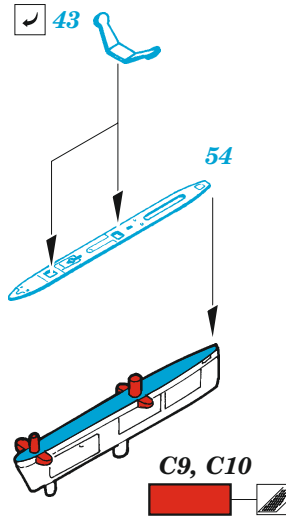

A-4E

eduard

73 681

1/72

detail set for HOBBY BOSS 1/72 kit • sada detailů pro stavebnici HOBBY BOSS 1/72

film

SS 681 + 73 681
A-4E

- APPLY EXPRESS MASK AND PAINT BEFORE GLUING
POUŽIT EXPRESS MASK NABARVIT PŘED SLEPENÍM
- SYMMETRICAL ASSEMBLY
SYMETRICKÁ MONTÁŽ
- REMOVE
ODSTRANIT
- GRIND
OBROUSIT
- DRILL HOLE
VRTAT OTVOR
- BEND
OHNOUT
- OPTION
VOLBA
- REPLACE
NAHRADIT
- COLORED ETCHED PARTS
LEPTANÉ BAREVNÉ DÍLY
- ETCHED PARTS
LEPTANÉ NEBAREVNÉ DÍLY
- ORIGINAL KIT PARTS
PŮVODNÍ DÍLY STAVEBNICE

ORIGINAL KIT PARTS
PŮVODNÍ DÍLY STAVEBNICE

PHOTO-ETCHED PARTS
LEPTANÉ DÍLY

PARTS TO BE REMOVED
DÍLY K ODSTRANĚNÍ

FILL
TMELIT

24 23

plastic
Ø0,3 x 6,5 mm

28 27

30 29