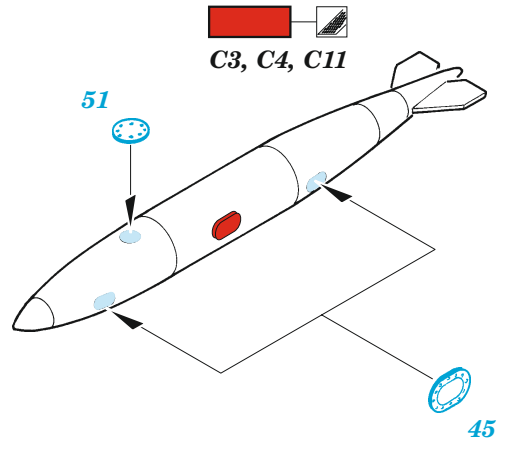

A-4E

eduard

73 681

1/72

detail set for HOBBY BOSS 1/72 kit • sada detailů pro stavebnici HOBBY BOSS 1/72

film

SS 681 + 73 681
A-4E

- APPLY EXPRESS MASK AND PAINT BEFORE GLUING
POUŽIT EXPRESS MASK NABARVIT PŘED SLEPENÍM
- SYMMETRICAL ASSEMBLY
SYMETRICKÁ MONTÁŽ
- REMOVE
ODSTRANIT
- GRIND
OBROUSIT
- DRILL HOLE
VRTAT OTVOR
- BEND
OHNOUT
- OPTION
VOLBA
- REPLACE
NAHRADIT
- COLORED ETCHED PARTS
LEPTANÉ BAREVNÉ DÍLY
- ETCHED PARTS
LEPTANÉ NEBAREVNÉ DÍLY
- ORIGINAL KIT PARTS
PŮVODNÍ DÍLY STAVEBNICE

ORIGINAL KIT PARTS
PŮVODNÍ DÍLY STAVEBNICE

PHOTO-ETCHED PARTS
LEPTANÉ DÍLY

PARTS TO BE REMOVED
DÍLY K ODSTRANĚNÍ

FILL
TMELIT

24 23

plastic
Ø0,3 x 6,5 mm

28 27

30 29