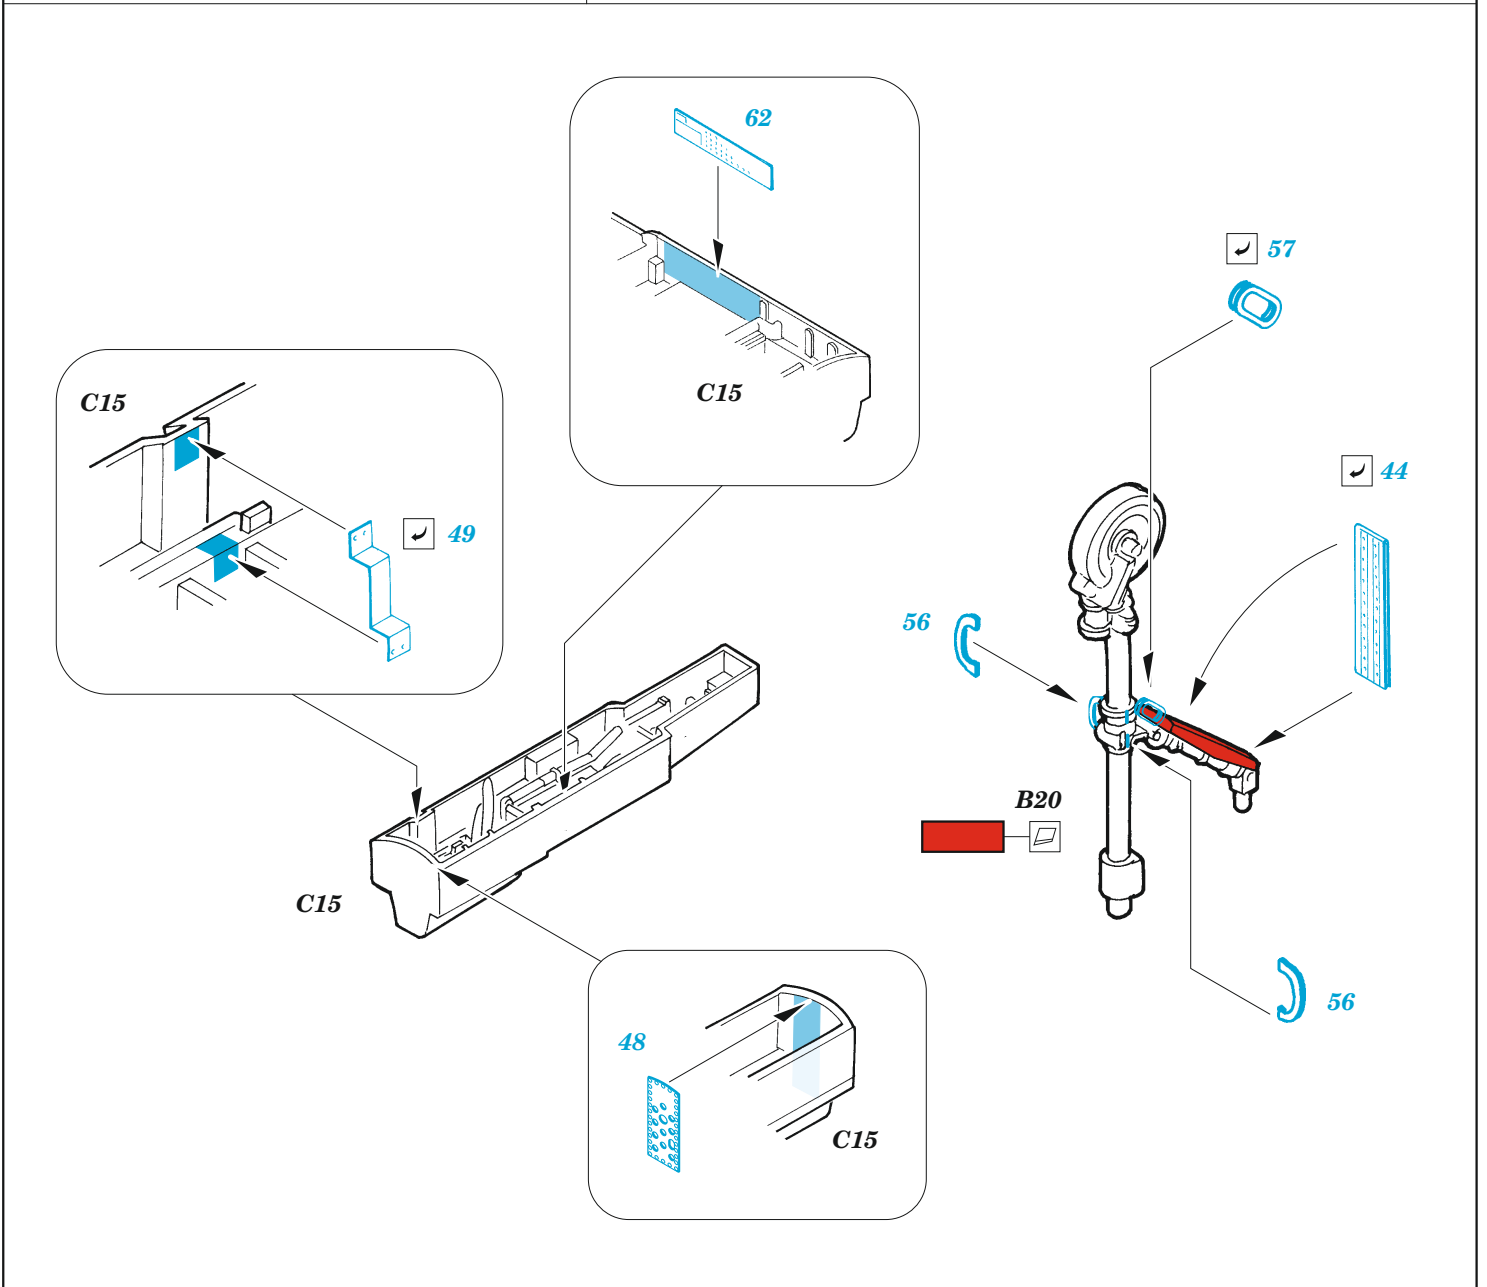

A-4E

eduard

73 681

1/72

detail set for HOBBY BOSS 1/72 kit • sada detailů pro stavebnici HOBBY BOSS 1/72

film

SS 681 + 73 681
A-4E

- APPLY EXPRESS MASK AND PAINT BEFORE GLUING
POUŽIT EXPRESS MASK NABARVIT PŘED SLEPENÍM
- SYMMETRICAL ASSEMBLY
SYMETRICKÁ MONTÁŽ
- REMOVE
ODSTRANIT
- GRIND
OBROUSIT
- DRILL HOLE
VRTAT OTVOR
- BEND
OHNOUT
- OPTION
VOLBA
- REPLACE
NAHRADIT
- COLORED ETCHED PARTS
LEPTANÉ BAREVNÉ DÍLY
- ETCHED PARTS
LEPTANÉ NEBAREVNÉ DÍLY
- ORIGINAL KIT PARTS
PŮVODNÍ DÍLY STAVEBNICE

ORIGINAL KIT PARTS
PŮVODNÍ DÍLY STAVEBNICE

PHOTO-ETCHED PARTS
LEPTANÉ DÍLY

PARTS TO BE REMOVED
DÍLY K ODSTRANĚNÍ

FILL
TMELIT

24 23

plastic
Ø0,3 x 6,5 mm

28 27

30 29