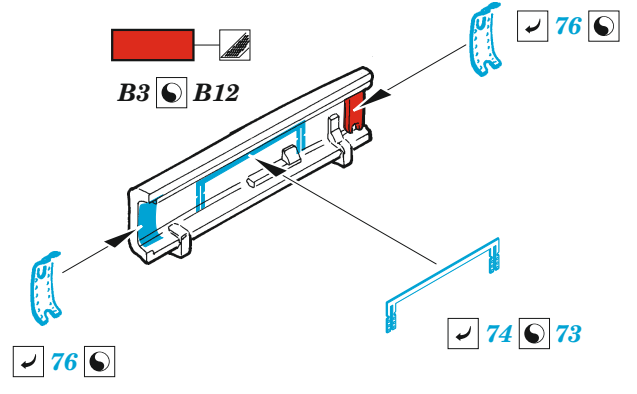

ORIGINAL KIT PARTS
PŮVODNÍ DÍLY STAVEBNICE

PHOTO-ETCHED PARTS
LEPTANÉ DÍLY

PARTS TO BE REMOVED
DÍLY K ODSTRANĚNÍ

FILL
TMELIT

24 23

plastic
Ø0,3 x 6,5 mm

28 27

30 29