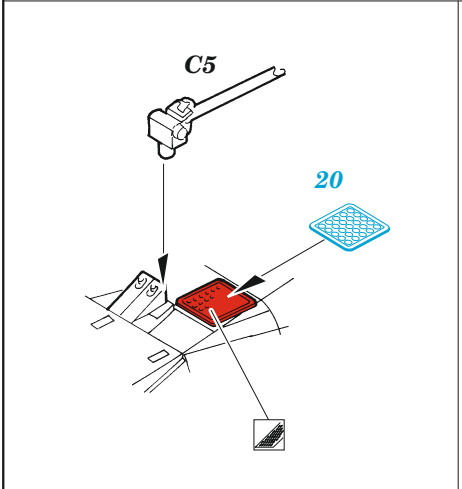

A-4E

eduard

73 681

1/72

detail set for HOBBY BOSS 1/72 kit • sada detailů pro stavebnici HOBBY BOSS 1/72

film

SS 681 + 73 681
A-4E

- APPLY EXPRESS MASK AND PAINT BEFORE GLUING
POUŽIT EXPRESS MASK NABARVIT PŘED SLEPENÍM
- SYMMETRICAL ASSEMBLY
SYMETRICKÁ MONTÁŽ
- REMOVE
ODSTRANIT
- GRIND
OBROUSIT
- DRILL HOLE
VRTAT OTVOR
- BEND
OHNOUT
- OPTION
VOLBA
- REPLACE
NAHRADIT
- COLORED ETCHED PARTS
LEPTANÉ BAREVNÉ DÍLY
- ETCHED PARTS
LEPTANÉ NEBAREVNÉ DÍLY
- ORIGINAL KIT PARTS
PŮVODNÍ DÍLY STAVEBNICE

ORIGINAL KIT PARTS
PŮVODNÍ DÍLY STAVEBNICE

PHOTO-ETCHED PARTS
LEPTANÉ DÍLY

PARTS TO BE REMOVED
DÍLY K ODSTRANĚNÍ

FILL
TMELIT

24 23

plastic
Ø0,3 x 6,5 mm

28 27

30 29