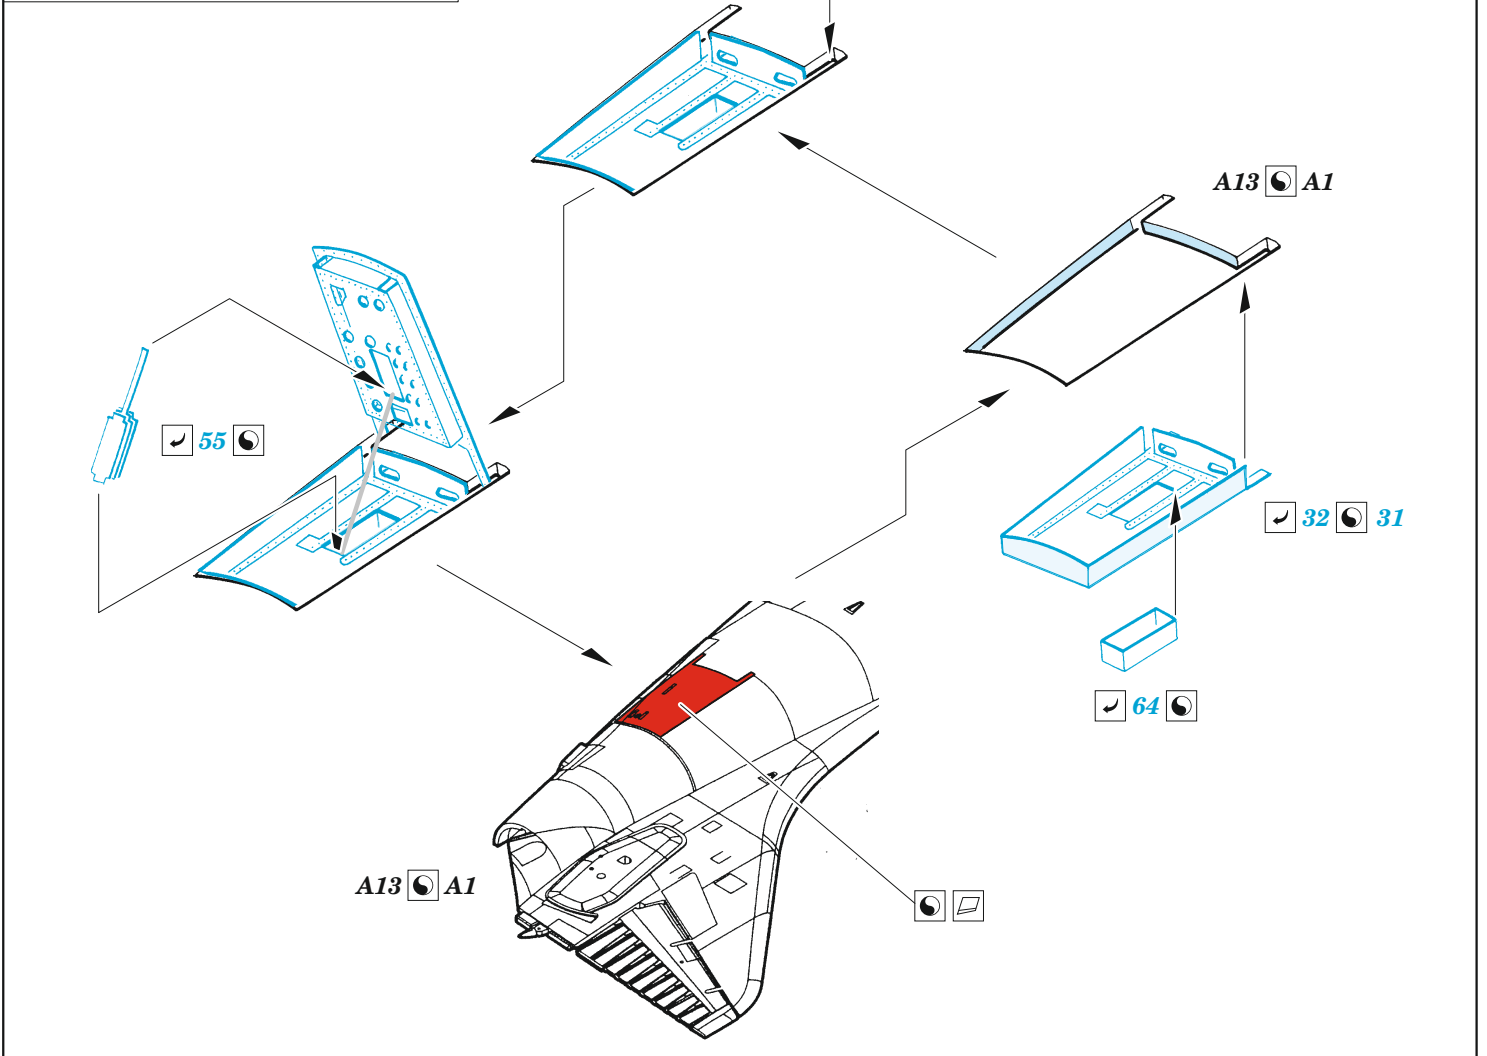

ORIGINAL KIT PARTS
PŮVODNÍ DÍLY STAVEBNICE

PHOTO-ETCHED PARTS
LEPTANÉ DÍLY

PARTS TO BE REMOVED
DÍLY K ODSTRANĚNÍ

FILL
TMELIT

24 23

plastic
Ø0,3 x 6,5 mm

28 27

30 29