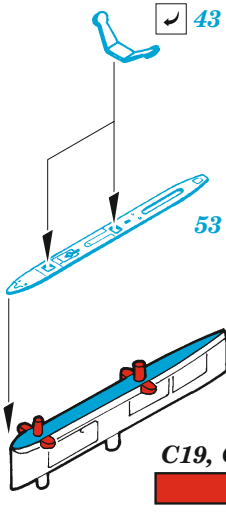

A-4E

eduard

73 681

1/72

detail set for HOBBY BOSS 1/72 kit • sada detailů pro stavebnici HOBBY BOSS 1/72

film

SS 681 + 73 681
A-4E

- APPLY EXPRESS MASK AND PAINT BEFORE GLUING
POUŽIT EXPRESS MASK NABARVIT PŘED SLEPENÍM
- SYMMETRICAL ASSEMBLY
SYMETRICKÁ MONTÁŽ
- REMOVE
ODSTRANIT
- GRIND
OBROUSIT
- DRILL HOLE
VRTAT OTVOR
- BEND
OHNOUT
- OPTION
VOLBA
- REPLACE
NAHRADIT
- COLORED ETCHED PARTS
LEPTANÉ BAREVNÉ DÍLY
- ETCHED PARTS
LEPTANÉ NEBAREVNÉ DÍLY
- ORIGINAL KIT PARTS
PŮVODNÍ DÍLY STAVEBNICE

ORIGINAL KIT PARTS
PŮVODNÍ DÍLY STAVEBNICE

PHOTO-ETCHED PARTS
LEPTANÉ DÍLY

PARTS TO BE REMOVED
DÍLY K ODSTRANĚNÍ

FILL
TMELIT

24 23

plastic
Ø0,3 x 6,5 mm

28 27

30 29