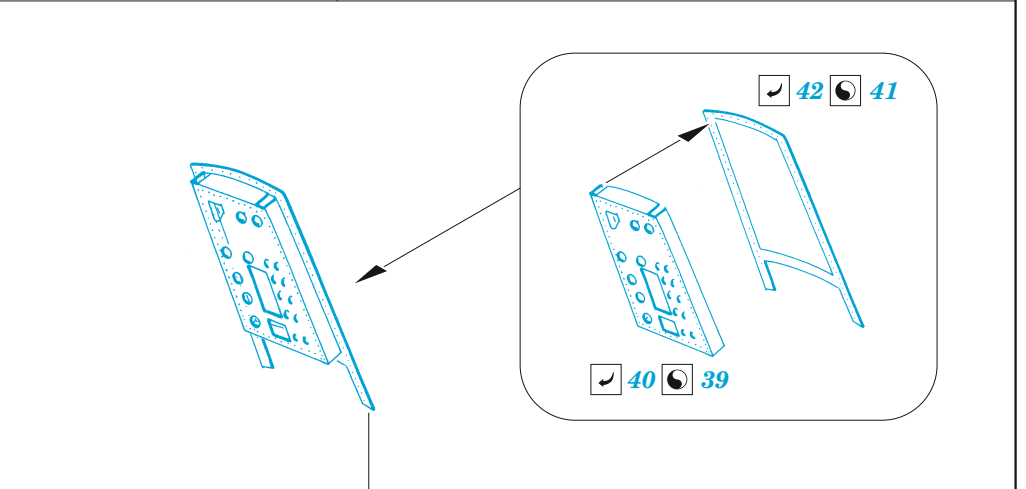

ORIGINAL KIT PARTS
PŮVODNÍ DÍLY STAVEBNICE

PHOTO-ETCHED PARTS
LEPTANÉ DÍLY

PARTS TO BE REMOVED
DÍLY K ODSTRANĚNÍ

FILL
TMELIT

24 23

plastic
Ø0,3 x 6,5 mm

28 27

30 29