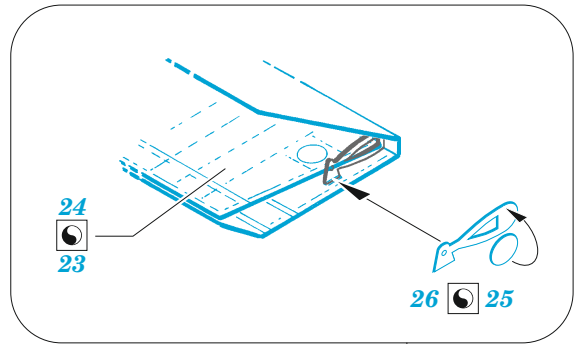

ORIGINAL KIT PARTS
PŮVODNÍ DÍLY STAVEBNICE

PHOTO-ETCHED PARTS
LEPTANÉ DÍLY

PARTS TO BE REMOVED
DÍLY K ODSTRANĚNÍ

FILL
TMELIT

24 23

plastic
Ø0,3 x 6,5 mm

28 27

30 29