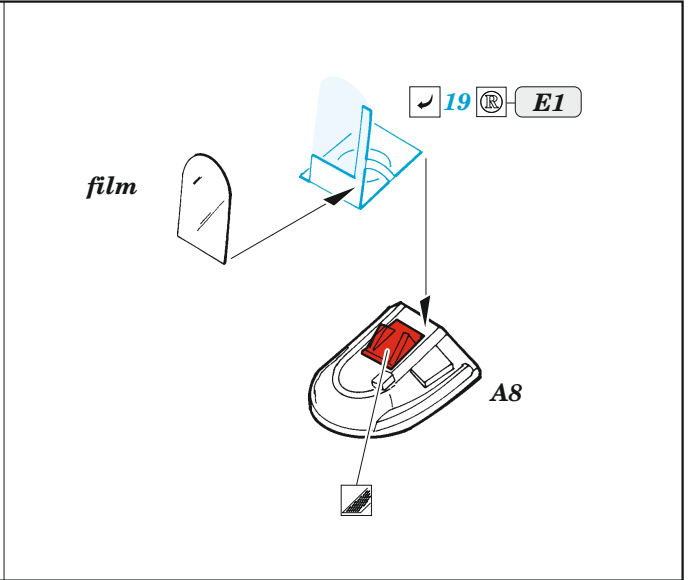

ORIGINAL KIT PARTS
PŮVODNÍ DÍLY STAVEBNICE

PHOTO-ETCHED PARTS
LEPTANÉ DÍLY

PARTS TO BE REMOVED
DÍLY K ODSTRANĚNÍ

FILL
TMELIT

24 23

plastic
Ø0,3 x 6,5 mm

28 27

30 29