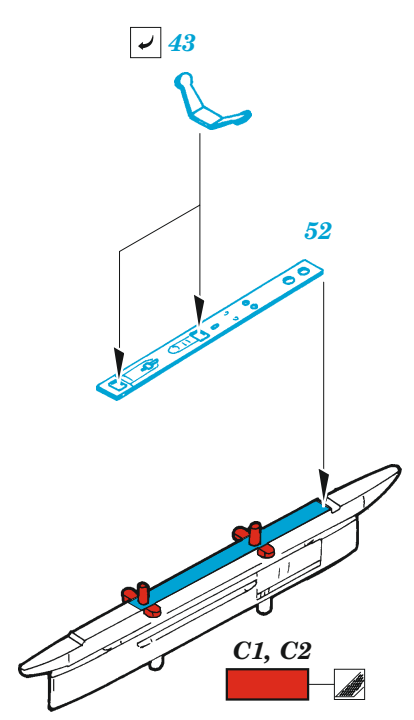

A-4E

eduard

73 681

1/72

detail set for HOBBY BOSS 1/72 kit • sada detailů pro stavebnici HOBBY BOSS 1/72

film

SS 681 + 73 681
A-4E

- APPLY EXPRESS MASK AND PAINT BEFORE GLUING
POUŽIT EXPRESS MASK NABARVIT PŘED SLEPENÍM
- SYMMETRICAL ASSEMBLY
SYMETRICKÁ MONTÁŽ
- REMOVE
ODSTRANIT
- GRIND
OBROUSIT
- DRILL HOLE
VRTAT OTVOR
- BEND
OHNOUT
- OPTION
VOLBA
- REPLACE
NAHRADIT
- COLORED ETCHED PARTS
LEPTANÉ BAREVNÉ DÍLY
- ETCHED PARTS
LEPTANÉ NEBAREVNÉ DÍLY
- ORIGINAL KIT PARTS
PŮVODNÍ DÍLY STAVEBNICE

ORIGINAL KIT PARTS
PŮVODNÍ DÍLY STAVEBNICE

PHOTO-ETCHED PARTS
LEPTANÉ DÍLY

PARTS TO BE REMOVED
DÍLY K ODSTRANĚNÍ

FILL
TMELIT

24 23

plastic
Ø0,3 x 6,5 mm

28 27

30 29