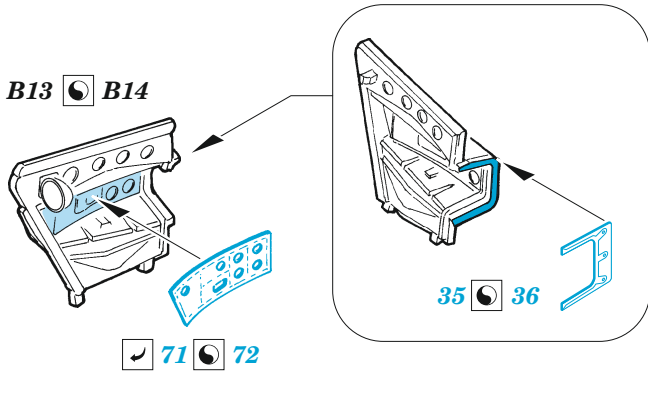

ORIGINAL KIT PARTS
PŮVODNÍ DÍLY STAVEBNICE

PHOTO-ETCHED PARTS
LEPTANÉ DÍLY

PARTS TO BE REMOVED
DÍLY K ODSTRANĚNÍ

FILL
TMELIT

24 23

plastic
Ø0,3 x 6,5 mm

28 27

30 29