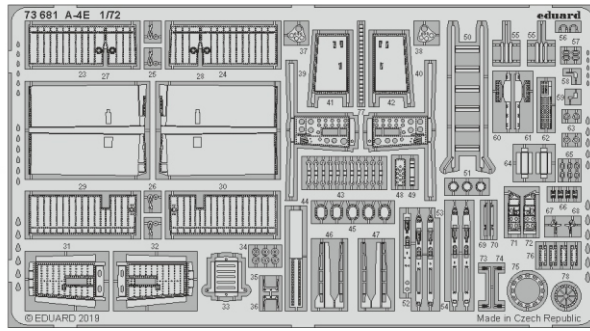

A-4E

eduard

73 681

1/72

detail set for HOBBY BOSS 1/72 kit • sada detailů pro stavebnici HOBBY BOSS 1/72

film

SS 681 + 73 681
A-4E

- APPLY EXPRESS MASK AND PAINT BEFORE GLUING
POUŽIT EXPRESS MASK NABARVIT PŘED SLEPENÍM
- SYMMETRICAL ASSEMBLY
SYMETRICKÁ MONTÁŽ
- REMOVE
ODSTRANIT
- GRIND
OBROUSIT
- DRILL HOLE
VRTAT OTVOR
- BEND
OHNOUT
- OPTION
VOLBA
- REPLACE
NAHRADIT
- COLORED ETCHED PARTS
LEPTANÉ BAREVNÉ DÍLY
- ETCHED PARTS
LEPTANÉ NEBAREVNÉ DÍLY
- ORIGINAL KIT PARTS
PŮVODNÍ DÍLY STAVEBNICE

ORIGINAL KIT PARTS
PŮVODNÍ DÍLY STAVEBNICE

PHOTO-ETCHED PARTS
LEPTANÉ DÍLY

PARTS TO BE REMOVED
DÍLY K ODSTRANĚNÍ

FILL
TMELIT

24 23

plastic
Ø0,3 x 6,5 mm

28 27

30 29