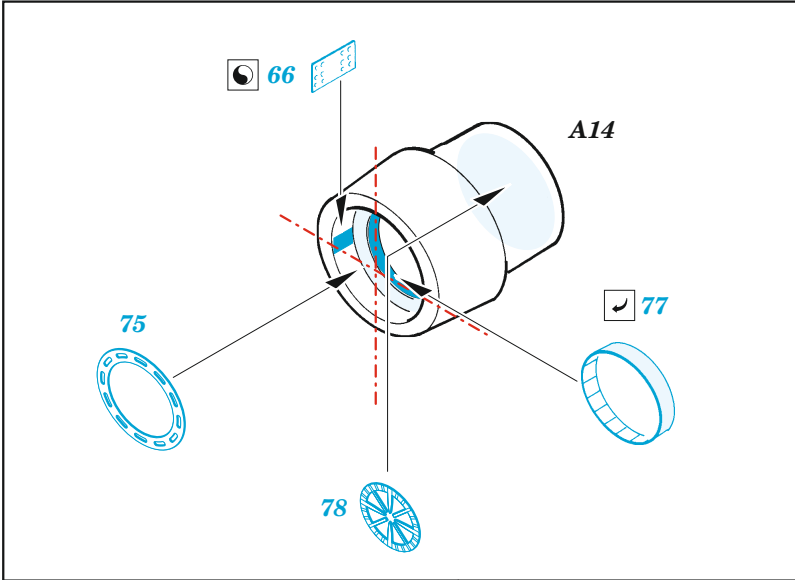

ORIGINAL KIT PARTS
PŮVODNÍ DÍLY STAVEBNICE

PHOTO-ETCHED PARTS
LEPTANÉ DÍLY

PARTS TO BE REMOVED
DÍLY K ODSTRANĚNÍ

FILL
TMELIT

24 23

plastic
Ø0,3 x 6,5 mm

28 27

30 29