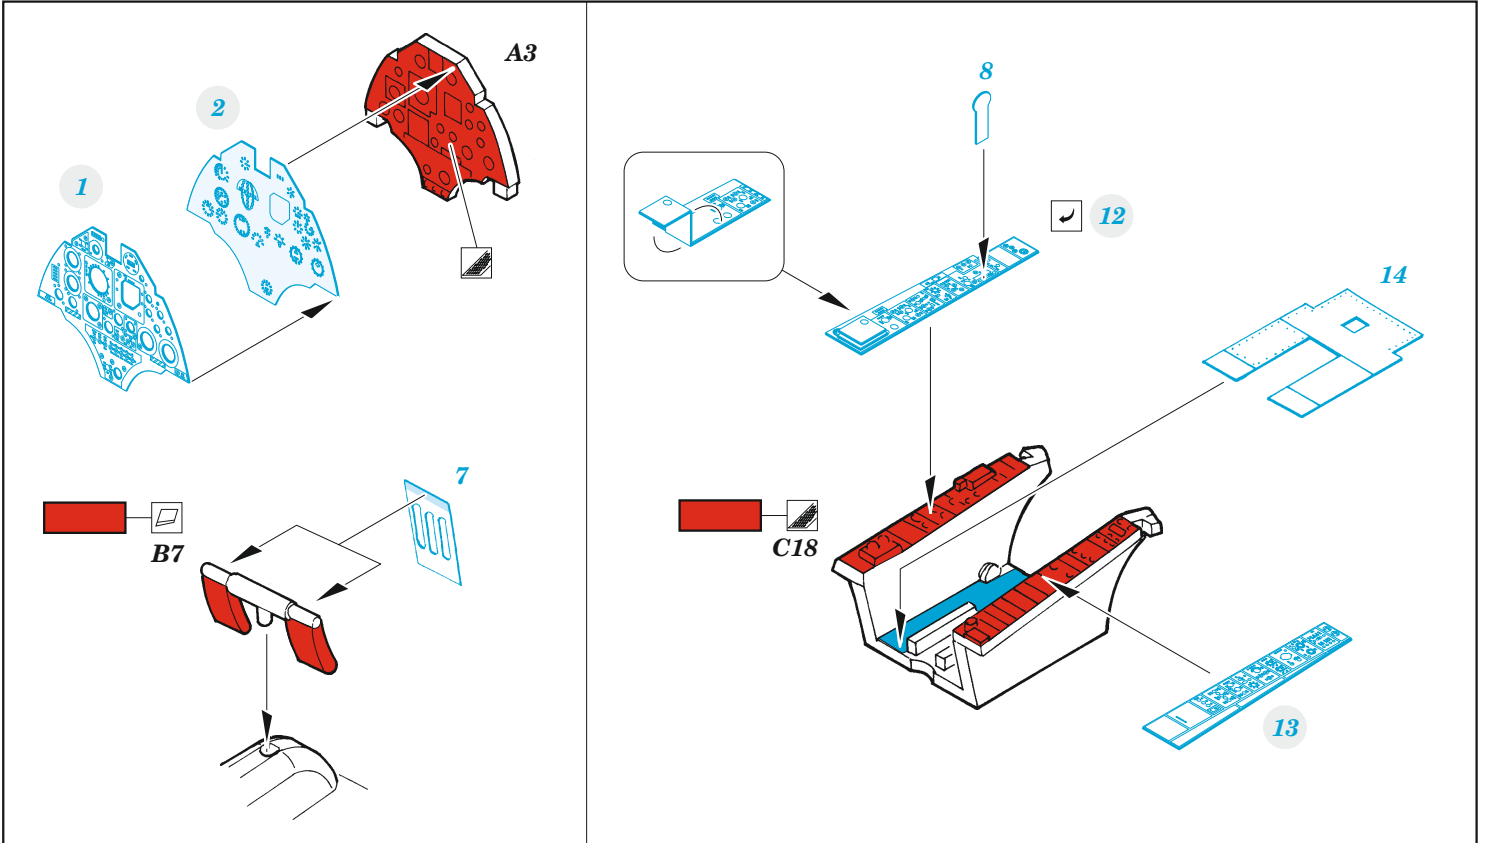

A-4E

eduard

73 681

1/72

detail set for HOBBY BOSS 1/72 kit • sada detailů pro stavebnici HOBBY BOSS 1/72

film

SS 681 + 73 681
A-4E

- APPLY EXPRESS MASK AND PAINT BEFORE GLUING
POUŽIT EXPRESS MASK NABARVIT PŘED SLEPENÍM
- SYMMETRICAL ASSEMBLY
SYMETRICKÁ MONTÁŽ
- REMOVE
ODSTRANIT
- GRIND
OBROUSIT
- DRILL HOLE
VRTAT OTVOR
- BEND
OHNOUT
- OPTION
VOLBA
- REPLACE
NAHRADIT
- COLORED ETCHED PARTS
LEPTANÉ BAREVNÉ DÍLY
- ETCHED PARTS
LEPTANÉ NEBAREVNÉ DÍLY
- ORIGINAL KIT PARTS
PŮVODNÍ DÍLY STAVEBNICE

ORIGINAL KIT PARTS
PŮVODNÍ DÍLY STAVEBNICE

PHOTO-ETCHED PARTS
LEPTANÉ DÍLY

PARTS TO BE REMOVED
DÍLY K ODSTRANĚNÍ

FILL
TMELIT

24 23

plastic
Ø0,3 x 6,5 mm

28 27

30 29