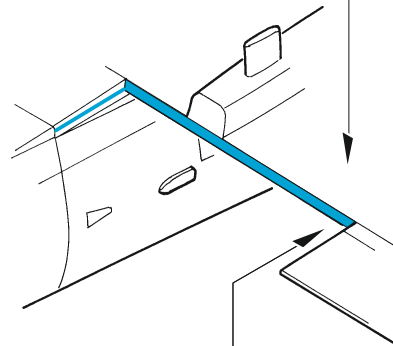

ORIGINAL KIT PARTS
PŮVODNÍ DÍLY STAVEBNICE

PHOTO-ETCHED PARTS
LEPTANÉ DÍLY

PARTS TO BE REMOVED
DÍLY K ODSTRANĚNÍ

FILL
TMELIT

24 23

plastic
Ø0,3 x 6,5 mm

28 27

30 29