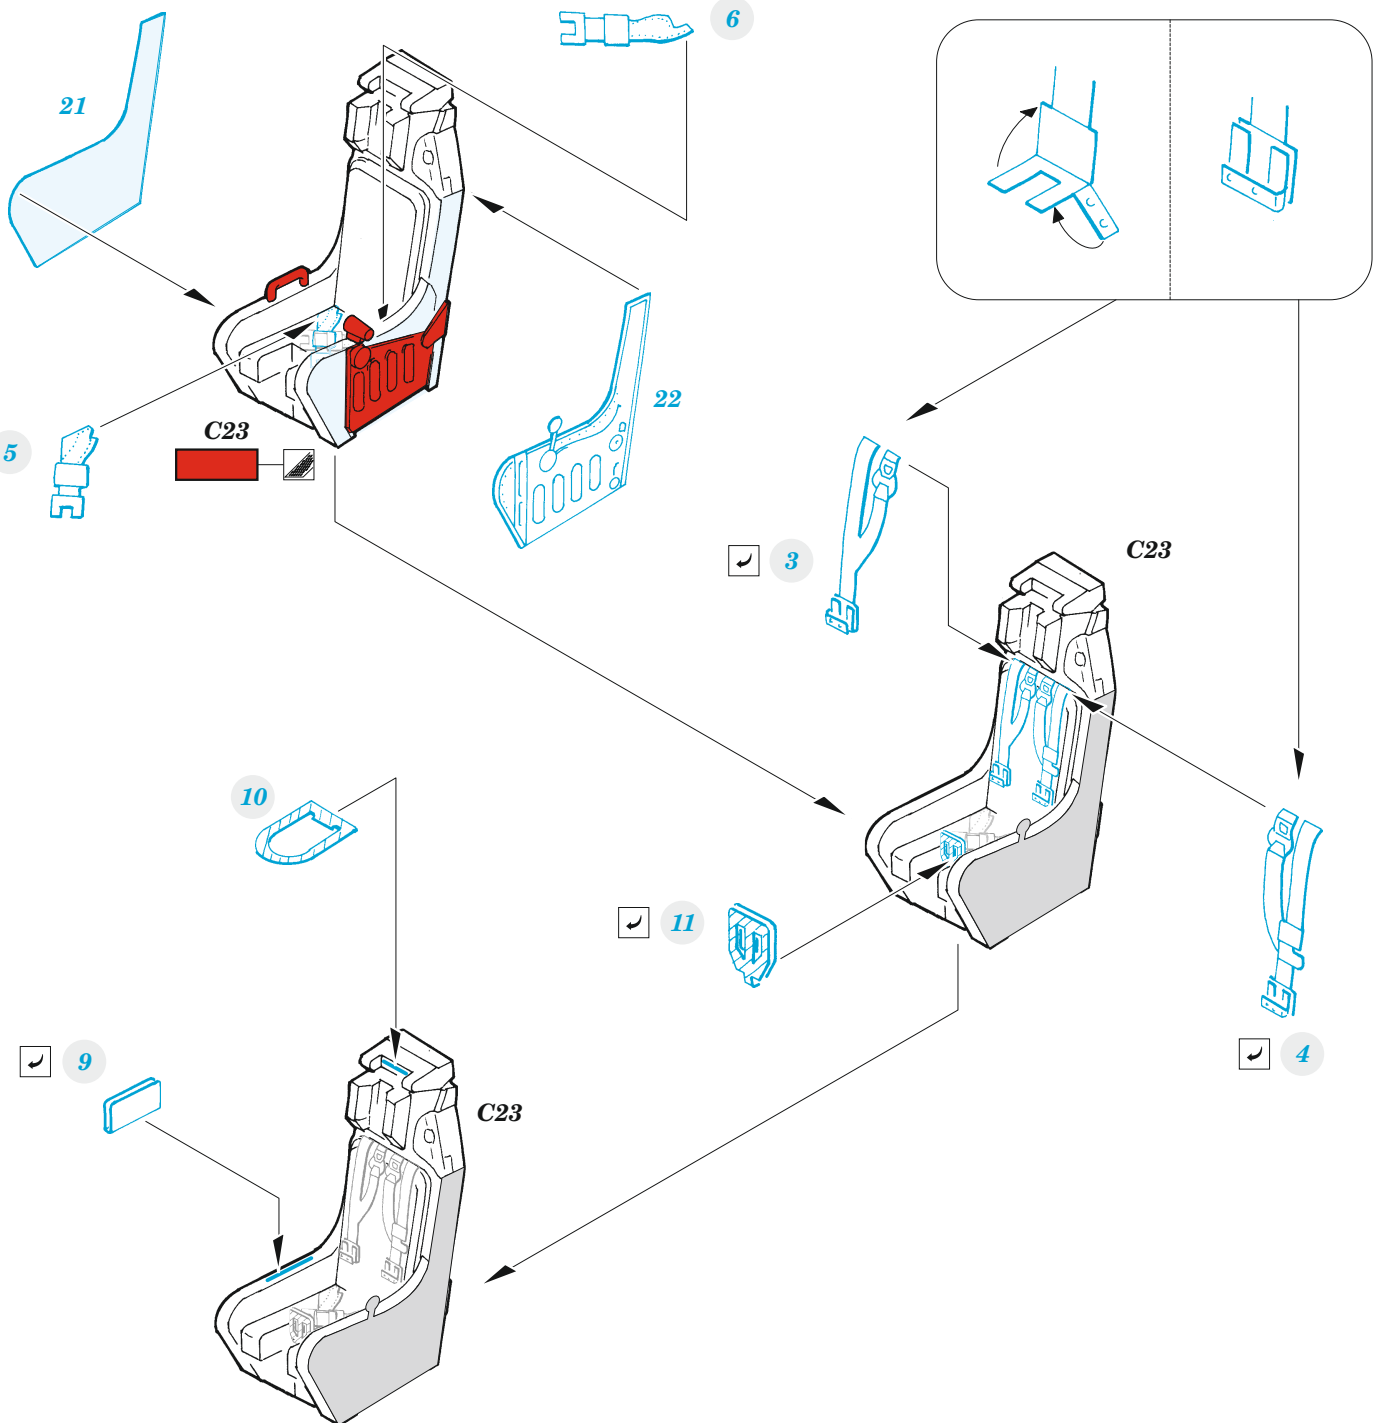

A-4E

eduard

73 681

1/72

detail set for HOBBY BOSS 1/72 kit • sada detailů pro stavebnici HOBBY BOSS 1/72

film

SS 681 + 73 681
A-4E

- APPLY EXPRESS MASK AND PAINT BEFORE GLUING
POUŽIT EXPRESS MASK NABARVIT PŘED SLEPENÍM
- SYMMETRICAL ASSEMBLY
SYMETRICKÁ MONTÁŽ
- REMOVE
ODSTRANIT
- GRIND
OBROUSIT
- DRILL HOLE
VRTAT OTVOR
- BEND
OHNOUT
- OPTION
VOLBA
- REPLACE
NAHRADIT
- COLORED ETCHED PARTS
LEPTANÉ BAREVNÉ DÍLY
- ETCHED PARTS
LEPTANÉ NEBAREVNÉ DÍLY
- ORIGINAL KIT PARTS
PŮVODNÍ DÍLY STAVEBNICE

ORIGINAL KIT PARTS
PŮVODNÍ DÍLY STAVEBNICE

PHOTO-ETCHED PARTS
LEPTANÉ DÍLY

PARTS TO BE REMOVED
DÍLY K ODSTRANĚNÍ

FILL
TMELIT

24 23

plastic
Ø0,3 x 6,5 mm

28 27

30 29