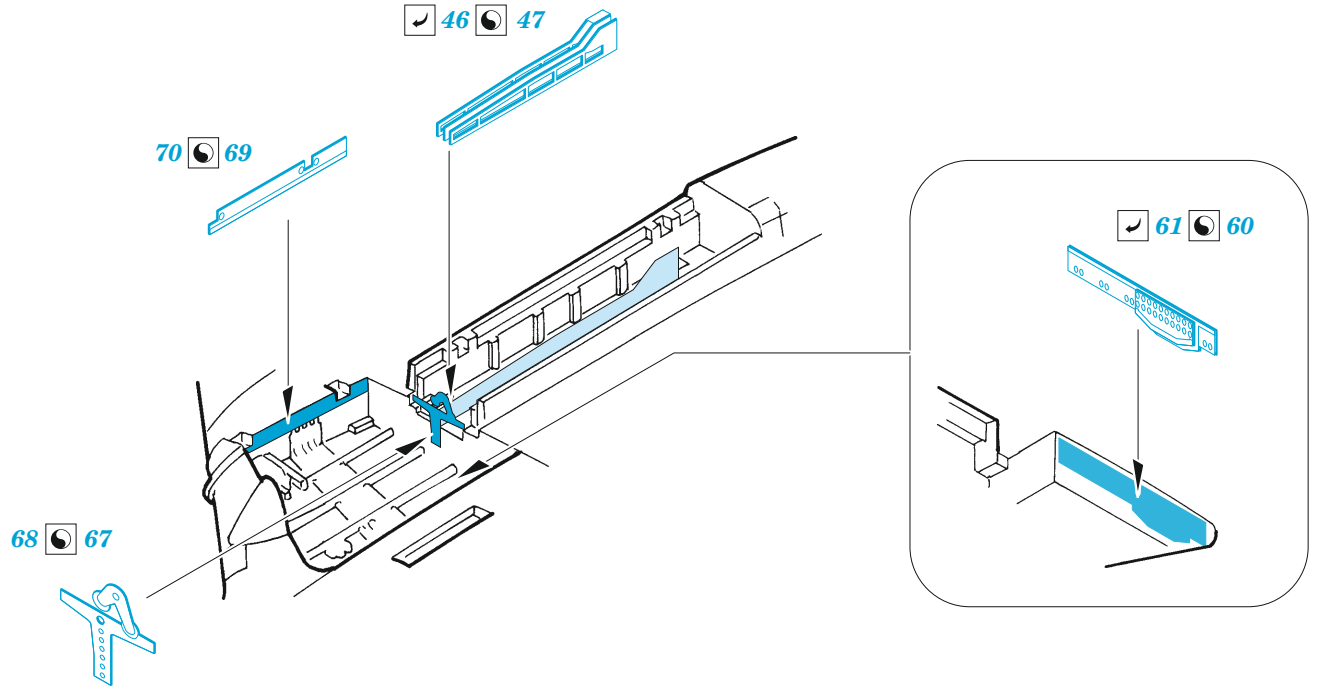

ORIGINAL KIT PARTS
PŮVODNÍ DÍLY STAVEBNICE

PHOTO-ETCHED PARTS
LEPTANÉ DÍLY

PARTS TO BE REMOVED
DÍLY K ODSTRANĚNÍ

FILL
TMELIT

24 23

plastic
Ø0,3 x 6,5 mm

28 27

30 29