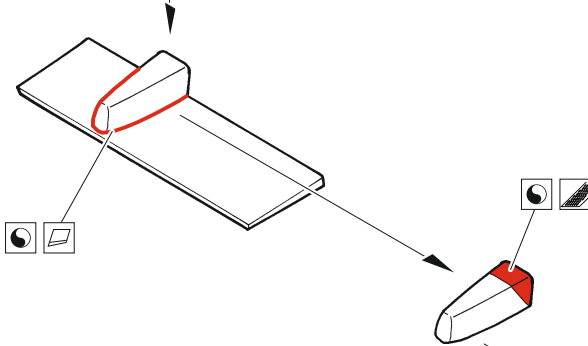

ORIGINAL KIT PARTS
PŮVODNÍ DÍLY STAVEBNICE

PHOTO-ETCHED PARTS
LEPTANÉ DÍLY

PARTS TO BE REMOVED
DÍLY K ODSTRANĚNÍ

FILL
TMELIT

24 23

plastic
Ø0,3 x 6,5 mm

28 27

30 29