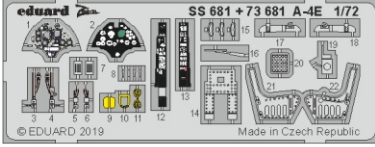

A-4E

eduard

73 681

1/72

detail set for HOBBY BOSS 1/72 kit • sada detailů pro stavebnici HOBBY BOSS 1/72

film

SS 681 + 73 681
A-4E

- APPLY EXPRESS MASK AND PAINT BEFORE GLUING
POUŽIT EXPRESS MASK NABARVIT PŘED SLEPENÍM
- SYMMETRICAL ASSEMBLY
SYMETRICKÁ MONTÁŽ
- REMOVE
ODSTRANIT
- GRIND
OBROUSIT
- DRILL HOLE
VRTAT OTVOR
- BEND
OHNOUT
- OPTION
VOLBA
- REPLACE
NAHRADIT
- COLORED ETCHED PARTS
LEPTANÉ BAREVNÉ DÍLY
- ETCHED PARTS
LEPTANÉ NEBAREVNÉ DÍLY
- ORIGINAL KIT PARTS
PŮVODNÍ DÍLY STAVEBNICE

ORIGINAL KIT PARTS
PŮVODNÍ DÍLY STAVEBNICE

PHOTO-ETCHED PARTS
LEPTANÉ DÍLY

PARTS TO BE REMOVED
DÍLY K ODSTRANĚNÍ

FILL
TMELIT

24 23

plastic
Ø0,3 x 6,5 mm

28 27

30 29