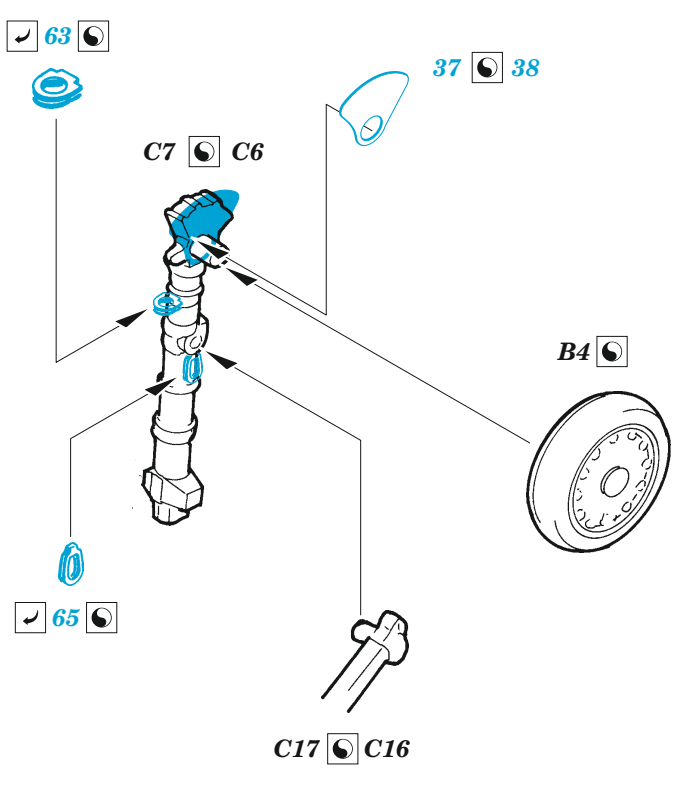

A-4E

eduard

73 681

1/72

detail set for HOBBY BOSS 1/72 kit • sada detailů pro stavebnici HOBBY BOSS 1/72

film

SS 681 + 73 681
A-4E

- APPLY EXPRESS MASK AND PAINT BEFORE GLUING
POUŽIT EXPRESS MASK NABARVIT PŘED SLEPENÍM
- SYMMETRICAL ASSEMBLY
SYMETRICKÁ MONTÁŽ
- REMOVE
ODSTRANIT
- GRIND
OBROUSIT
- DRILL HOLE
VRTAT OTVOR
- BEND
OHNOUT
- OPTION
VOLBA
- REPLACE
NAHRADIT
- COLORED ETCHED PARTS
LEPTANÉ BAREVNÉ DÍLY
- ETCHED PARTS
LEPTANÉ NEBAREVNÉ DÍLY
- ORIGINAL KIT PARTS
PŮVODNÍ DÍLY STAVEBNICE

ORIGINAL KIT PARTS
PŮVODNÍ DÍLY STAVEBNICE

PHOTO-ETCHED PARTS
LEPTANÉ DÍLY

PARTS TO BE REMOVED
DÍLY K ODSTRANĚNÍ

FILL
TMELIT

24 23

plastic
Ø0,3 x 6,5 mm

28 27

30 29