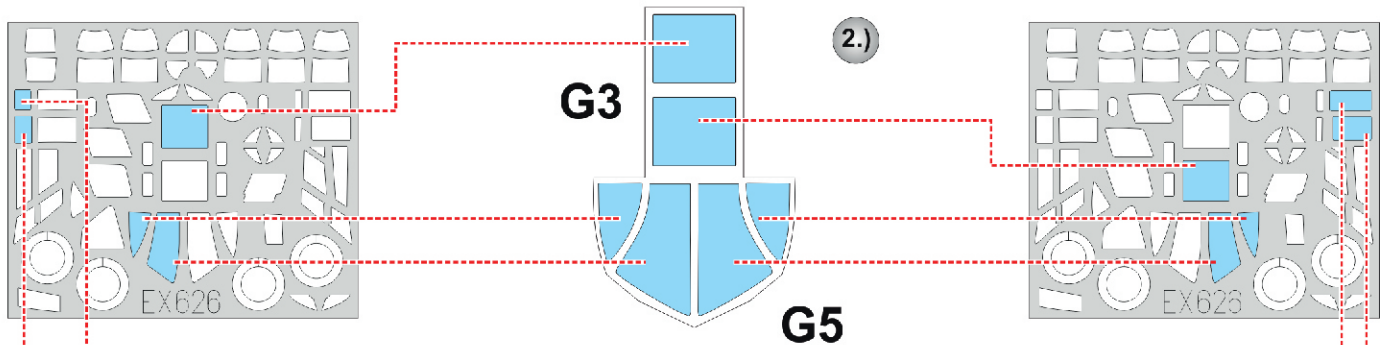

Blenheim Mk.IF

for kit **AIRFIX**

scale **1/48**

G6

G6

6.)

G6

G2

G9

G10

G14

G7

G8

G16

G15

7.)