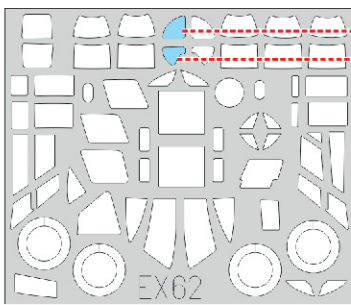

Blenheim Mk.IF

for kit **AIRFIX**

scale **1/48**

G6

G6

6.)

G6

G2

G9

G10

G14

G7

G8

G16

G15

7.)