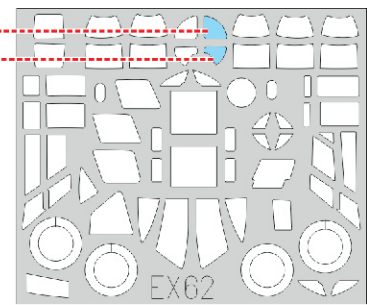

Blenheim Mk.IF

for kit **AIRFIX**

scale **1/48**

G6

G6

6.)

G6

G2

G9

G10

G14

G7

G8

G16

G15

7.)