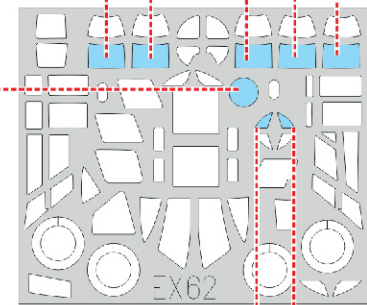

Blenheim Mk.IF

for kit **AIRFIX**

scale **1/48**

G6

G6

6.)

G6

G2

G9

G10

G14

G7

G8

G16

G15

7.)