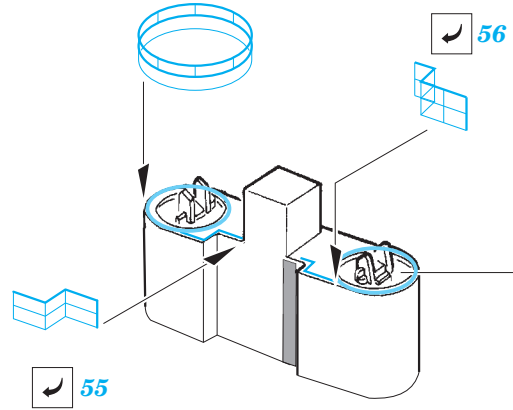

ORIGINAL KIT PARTS
PŮVODNÍ DÍLY STAVEBNICE

PHOTO-ETCHED PARTS
LEPTANÉ DÍLY

PARTS TO BE REMOVED
DÍLY K ODSTRANĚNÍ

FILL
TMELIT

turret #1

turrets #2 and 3

89

E14

18 19

E16

34 33

102

20 21
2 pcs

79

E27, E28

84