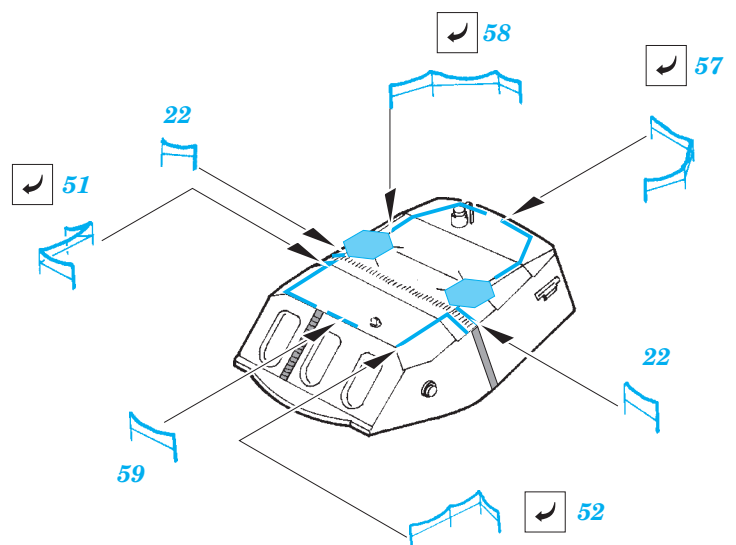

ORIGINAL KIT PARTS
PŮVODNÍ DÍLY STAVEBNICE

PHOTO-ETCHED PARTS
LEPTANÉ DÍLY

PARTS TO BE REMOVED
DÍLY K ODSTRANĚNÍ

FILL
TMELIT

turret #1

turrets #2 and 3

89

E14

18 19

E16

34 33

102

20 21
2 pcs

79

E27, E28

84