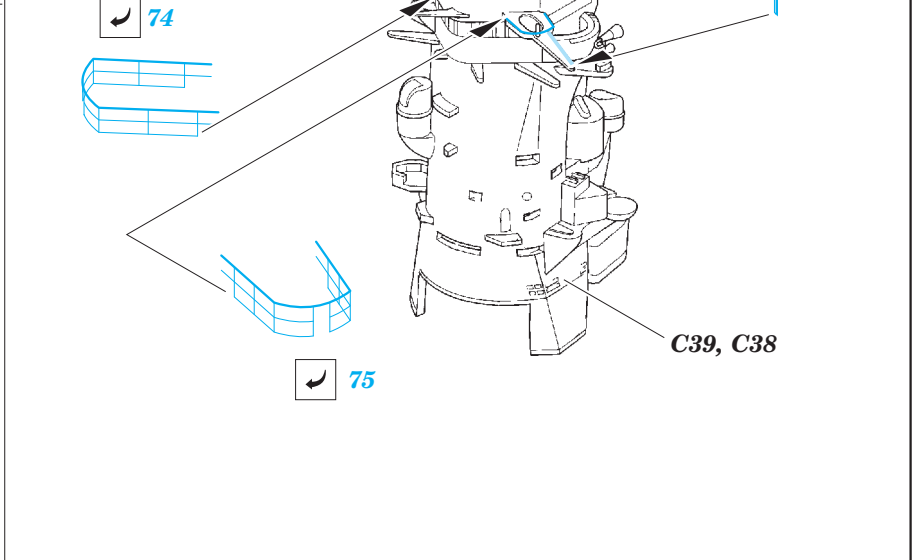

Yamato railings 1/450

eduard

53 098

1/450 scale detail set for HASEGAWA kit • sada detailů pro model 1/450 HASEGAWA

- APPLY EXPRESS MASK AND PAINT BEFORE GLUING
POUŽIT EXPRESS MASK NABARVIT PŘED SLEPENÍM
- SYMMETRICAL ASSEMBLY
SYMETRICKÁ MONTÁŽ
- REMOVE
ODSTRANIT
- GRIND
OBROUSIT
- DRILL HOLE
VRTÁT OTVOR
- COLORED ETCHED PARTS
LEPTANÉ BAREVNÉ DÍLY
- BEND
OHNOUT
- OPTION
VOLBA
- REPLACE
NAHRADIT

ORIGINAL KIT PARTS
PŮVODNÍ DÍLY STAVEBNICE

PHOTO-ETCHED PARTS
LEPTANÉ DÍLY

PARTS TO BE REMOVED
DÍLY K ODSTRANĚNÍ

FILL
TMELIT

turret #1

turrets #2 and 3

89

E14

18 19

E16

34 33

102

20 21
2 pcs

79

E27, E28

84