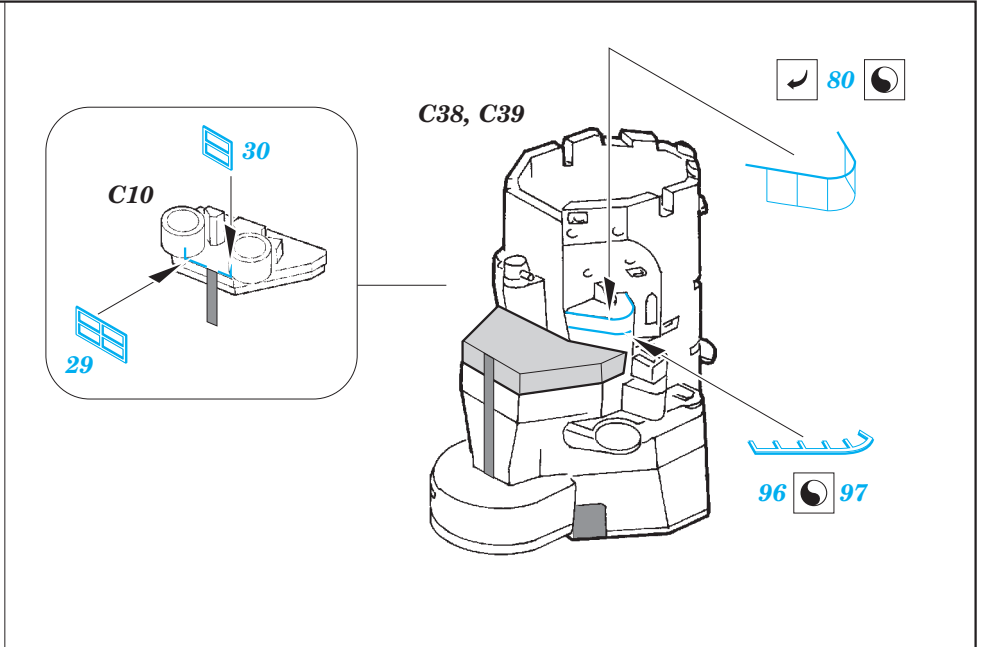

Yamato railings 1/450

eduard

53 098

1/450 scale detail set for HASEGAWA kit • sada detailů pro model 1/450 HASEGAWA

- APPLY EXPRESS MASK AND PAINT BEFORE GLUING
POUŽIT EXPRESS MASK NABARVIT PŘED SLEPENÍM
- SYMMETRICAL ASSEMBLY
SYMETRICKÁ MONTÁŽ
- REMOVE
ODSTRANIT
- GRIND
OBROUSIT
- DRILL HOLE
VRTÁT OTVOR
- COLORED ETCHED PARTS
LEPTANÉ BAREVNÉ DÍLY
- BEND
OHNOUT
- OPTION
VOLBA
- REPLACE
NAHRADIT

ORIGINAL KIT PARTS
PŮVODNÍ DÍLY STAVEBNICE

PHOTO-ETCHED PARTS
LEPTANÉ DÍLY

PARTS TO BE REMOVED
DÍLY K ODSTRANĚNÍ

FILL
TMELIT

turret #1

turrets #2 and 3

89

E14

18 19

E16

34 33

102

20 21
2 pcs

79

E27, E28

84