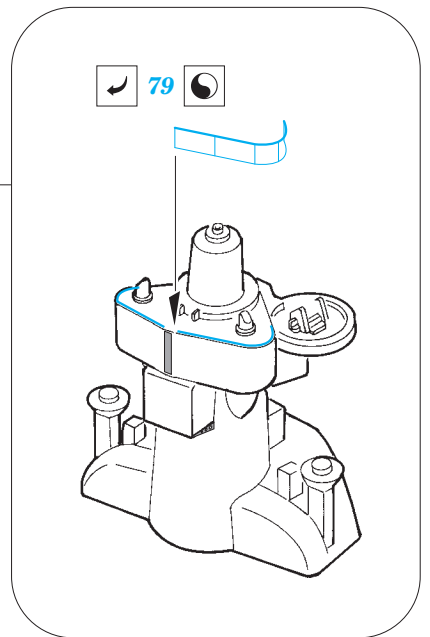

Yamato railings 1/450

eduard

53 098

1/450 scale detail set for HASEGAWA kit • sada detailů pro model 1/450 HASEGAWA

- APPLY EXPRESS MASK AND PAINT BEFORE GLUING
POUŽIT EXPRESS MASK NABARVIT PŘED SLEPENÍM
- SYMMETRICAL ASSEMBLY
SYMETRICKÁ MONTÁŽ
- REMOVE
ODSTRANIT
- GRIND
OBROUSIT
- DRILL HOLE
VRTÁT OTVOR
- COLORED ETCHED PARTS
LEPTANÉ BAREVNÉ DÍLY
- BEND
OHNOUT
- OPTION
VOLBA
- REPLACE
NAHRADIT

ORIGINAL KIT PARTS
PŮVODNÍ DÍLY STAVEBNICE

PHOTO-ETCHED PARTS
LEPTANÉ DÍLY

PARTS TO BE REMOVED
DÍLY K ODSTRANĚNÍ

FILL
TMELIT

turret #1

turrets #2 and 3

89

E14

18 19

E16

34 33

102

20 21
2 pcs

79

E27, E28

84

69

106

101

100

*For further detail sets look for **eduard** 53 095 Yamato 1/450 (not included in this set)*