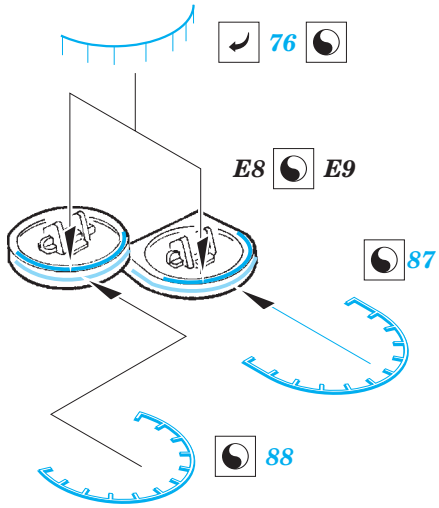

Yamato railings 1/450

eduard

53 098

1/450 scale detail set for HASEGAWA kit • sada detailů pro model 1/450 HASEGAWA

- APPLY EXPRESS MASK AND PAINT BEFORE GLUING
POUŽIT EXPRESS MASK NABARVIT PŘED SLEPENÍM
- SYMMETRICAL ASSEMBLY
SYMETRICKÁ MONTÁŽ
- REMOVE
ODSTRANIT
- GRIND
OBROUSIT
- DRILL HOLE
VRTÁT OTVOR
- COLORED ETCHED PARTS
LEPTANÉ BAREVNÉ DÍLY
- BEND
OHNOUT
- OPTION
VOLBA
- REPLACE
NAHRADIT

ORIGINAL KIT PARTS
PŮVODNÍ DÍLY STAVEBNICE

PHOTO-ETCHED PARTS
LEPTANÉ DÍLY

PARTS TO BE REMOVED
DÍLY K ODSTRANĚNÍ

FILL
TMELIT

turret #1

turrets #2 and 3

89

E14

18 19

E16

34 33

102

20 21
2 pcs

79

E27, E28

84

69

106

101

100

*For further detail sets look for **eduard** 53 095 Yamato 1/450 (not included in this set)*