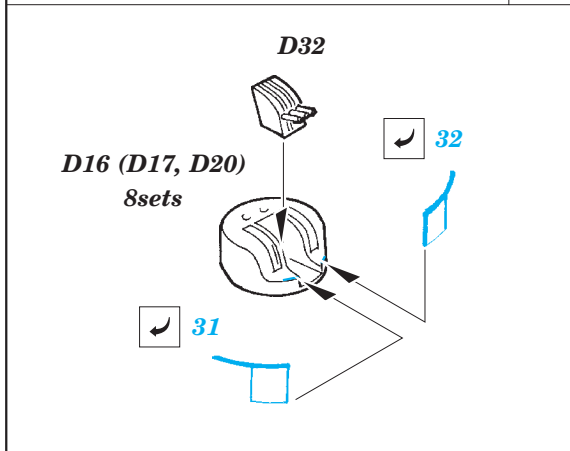

ORIGINAL KIT PARTS
PŮVODNÍ DÍLY STAVEBNICE

PHOTO-ETCHED PARTS
LEPTANÉ DÍLY

PARTS TO BE REMOVED
DÍLY K ODSTRANĚNÍ

FILL
TMELIT

turret #1

turrets #2 and 3

89

E14

18 19

E16

34 33

102

20 21
2 pcs

79

E27, E28

84