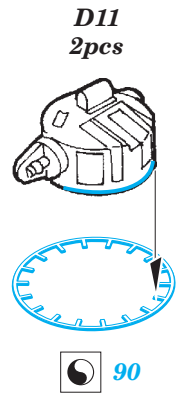

Yamato railings 1/450

eduard

53 098

1/450 scale detail set for HASEGAWA kit • sada detailů pro model 1/450 HASEGAWA

- APPLY EXPRESS MASK AND PAINT BEFORE GLUING
POUŽIT EXPRESS MASK NABARVIT PŘED SLEPENÍM
- SYMMETRICAL ASSEMBLY
SYMETRICKÁ MONTÁŽ
- REMOVE
ODSTRANIT
- GRIND
OBROUSIT
- DRILL HOLE
VRTÁT OTVOR
- COLORED ETCHED PARTS
LEPTANÉ BAREVNÉ DÍLY
- BEND
OHNOUT
- OPTION
VOLBA
- REPLACE
NAHRADIT

ORIGINAL KIT PARTS
PŮVODNÍ DÍLY STAVEBNICE

PHOTO-ETCHED PARTS
LEPTANÉ DÍLY

PARTS TO BE REMOVED
DÍLY K ODSTRANĚNÍ

FILL
TMELIT

turret #1

turrets #2 and 3

89

E14

18 19

E16

34 33

102

20 21
2 pcs

79

E27, E28

84