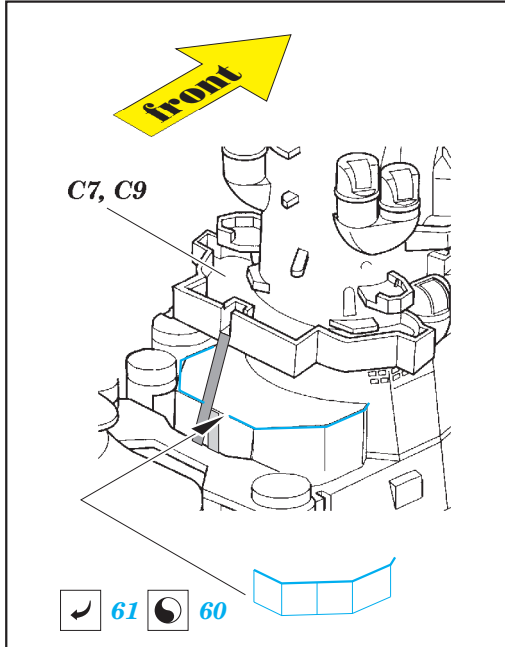

Yamato railings 1/450

eduard

53 098

1/450 scale detail set for HASEGAWA kit • sada detailů pro model 1/450 HASEGAWA

- APPLY EXPRESS MASK AND PAINT BEFORE GLUING
POUŽIT EXPRESS MASK NABARVIT PŘED SLEPENÍM
- SYMMETRICAL ASSEMBLY
SYMETRICKÁ MONTÁŽ
- REMOVE
ODSTRANIT
- GRIND
OBROUSIT
- DRILL HOLE
VRTÁT OTVOR
- COLORED ETCHED PARTS
LEPTANÉ BAREVNÉ DÍLY
- BEND
OHNOUT
- OPTION
VOLBA
- REPLACE
NAHRADIT

ORIGINAL KIT PARTS
PŮVODNÍ DÍLY STAVEBNICE

PHOTO-ETCHED PARTS
LEPTANÉ DÍLY

PARTS TO BE REMOVED
DÍLY K ODSTRANĚNÍ

FILL
TMELIT

turret #1

turrets #2 and 3

89

E14

18 19

E16

34 33

102

20 21
2 pcs

79

E27, E28

84