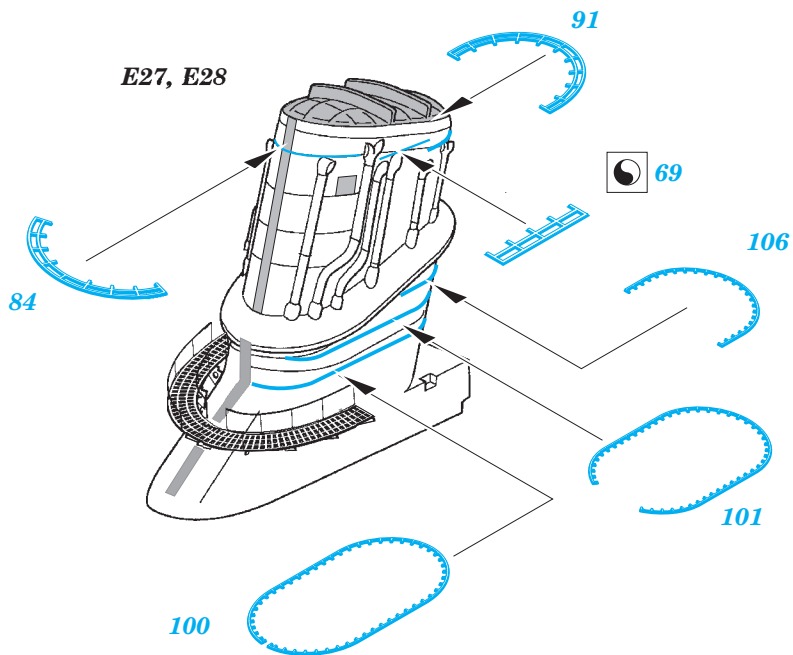

ORIGINAL KIT PARTS
PŮVODNÍ DÍLY STAVEBNICE

PHOTO-ETCHED PARTS
LEPTANÉ DÍLY

PARTS TO BE REMOVED
DÍLY K ODSTRANĚNÍ

FILL
TMELIT

turret #1

turrets #2 and 3

89

E14

18 19

E16

34 33

102

20 21
2 pcs

79

E27, E28

84

69

106

101

100

*For further detail sets look for **eduard** 53 095 Yamato 1/450 (not included in this set)*