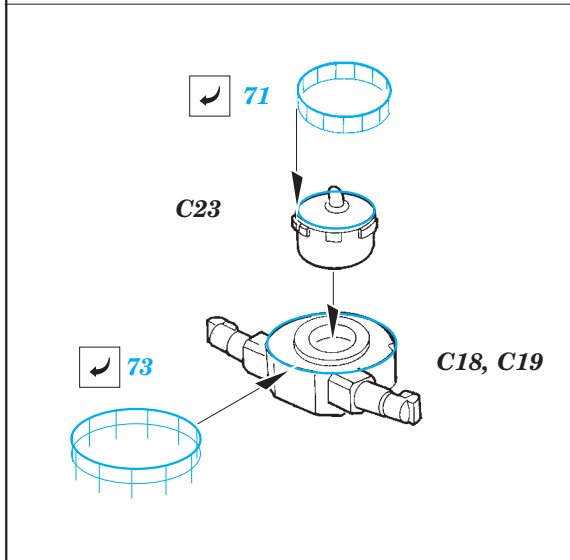

Yamato railings 1/450

eduard

53 098

1/450 scale detail set for HASEGAWA kit • sada detailů pro model 1/450 HASEGAWA

- APPLY EXPRESS MASK AND PAINT BEFORE GLUING
POUŽIT EXPRESS MASK NABARVIT PŘED SLEPENÍM
- SYMMETRICAL ASSEMBLY
SYMETRICKÁ MONTÁŽ
- REMOVE
ODSTRANIT
- GRIND
OBROUSIT
- DRILL HOLE
VRTÁT OTVOR
- COLORED ETCHED PARTS
LEPTANÉ BAREVNÉ DÍLY
- BEND
OHNOUT
- OPTION
VOLBA
- REPLACE
NAHRADIT

ORIGINAL KIT PARTS
PŮVODNÍ DÍLY STAVEBNICE

PHOTO-ETCHED PARTS
LEPTANÉ DÍLY

PARTS TO BE REMOVED
DÍLY K ODSTRANĚNÍ

FILL
TMELIT

turret #1

turrets #2 and 3

89

E14

18 19

E16

34 33

102

20 21
2 pcs

79

E27, E28

84