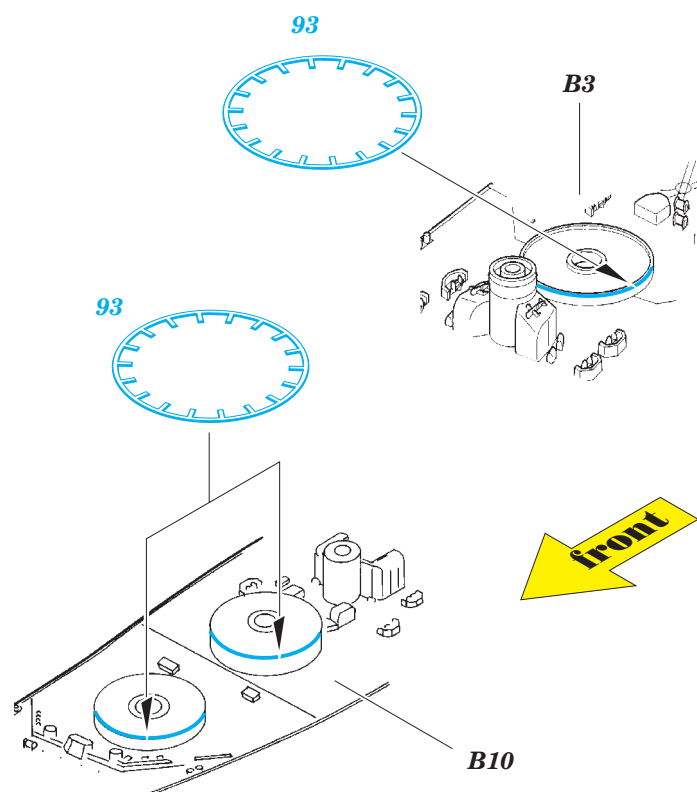

Yamato railings 1/450

eduard

53 098

1/450 scale detail set for HASEGAWA kit • sada detailů pro model 1/450 HASEGAWA

- APPLY EXPRESS MASK AND PAINT BEFORE GLUING
POUŽIT EXPRESS MASK NABARVIT PŘED SLEPENÍM
- SYMMETRICAL ASSEMBLY
SYMETRICKÁ MONTÁŽ
- REMOVE
ODSTRANIT
- GRIND
OBROUSIT
- DRILL HOLE
VRTÁT OTVOR
- COLORED ETCHED PARTS
LEPTANÉ BAREVNÉ DÍLY
- BEND
OHNOUT
- OPTION
VOLBA
- REPLACE
NAHRADIT

ORIGINAL KIT PARTS
PŮVODNÍ DÍLY STAVEBNICE

PHOTO-ETCHED PARTS
LEPTANÉ DÍLY

PARTS TO BE REMOVED
DÍLY K ODSTRANĚNÍ

FILL
TMELIT

turret #1

turrets #2 and 3

89

E14

18 19

E16

34 33

102

20 21
2 pcs

79

E27, E28

84