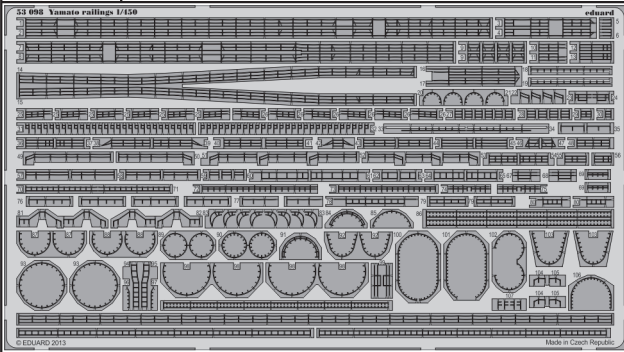

Yamato railings 1/450

eduard

53 098

1/450 scale detail set for HASEGAWA kit • sada detailů pro model 1/450 HASEGAWA

- APPLY EXPRESS MASK AND PAINT BEFORE GLUING
POUŽIT EXPRESS MASK NABARVIT PŘED SLEPENÍM
- SYMMETRICAL ASSEMBLY
SYMETRICKÁ MONTÁŽ
- REMOVE
ODSTRANIT
- GRIND
OBROUSIT
- DRILL HOLE
VRTÁT OTVOR
- COLORED ETCHED PARTS
LEPTANÉ BAREVNÉ DÍLY
- BEND
OHNOUT
- OPTION
VOLBA
- REPLACE
NAHRADIT

ORIGINAL KIT PARTS
PŮVODNÍ DÍLY STAVEBNICE

PHOTO-ETCHED PARTS
LEPTANÉ DÍLY

PARTS TO BE REMOVED
DÍLY K ODSTRANĚNÍ

FILL
TMELIT

turret #1

turrets #2 and 3

89

E14

18 19

E16

34 33

102

20 21
2 pcs

79

E27, E28

84