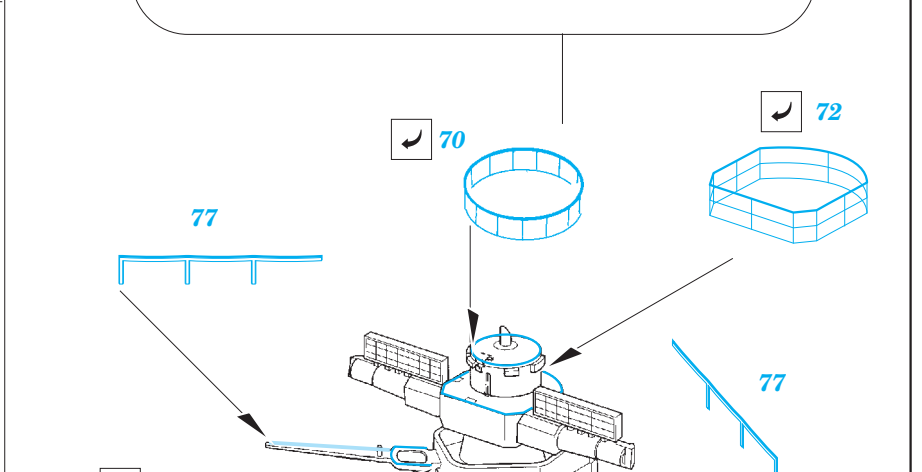

ORIGINAL KIT PARTS
PŮVODNÍ DÍLY STAVEBNICE

PHOTO-ETCHED PARTS
LEPTANÉ DÍLY

PARTS TO BE REMOVED
DÍLY K ODSTRANĚNÍ

FILL
TMELIT

turret #1

turrets #2 and 3

89

E14

18 19

E16

34 33

102

20 21
2 pcs

79

E27, E28

84