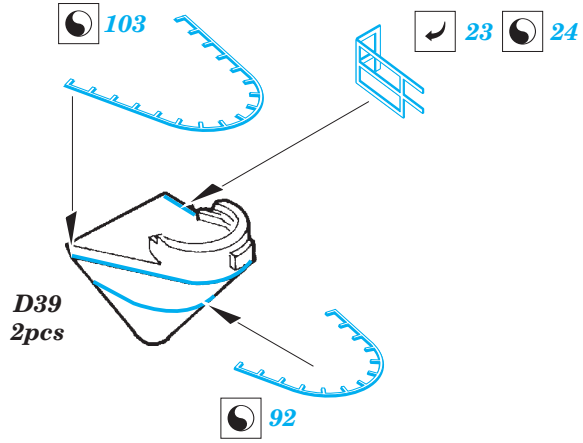

Yamato railings 1/450

eduard

53 098

1/450 scale detail set for HASEGAWA kit • sada detailů pro model 1/450 HASEGAWA

- APPLY EXPRESS MASK AND PAINT BEFORE GLUING
POUŽIT EXPRESS MASK NABARVIT PŘED SLEPENÍM
- SYMMETRICAL ASSEMBLY
SYMETRICKÁ MONTÁŽ
- REMOVE
ODSTRANIT
- GRIND
OBROUSIT
- DRILL HOLE
VRTÁT OTVOR
- COLORED ETCHED PARTS
LEPTANÉ BAREVNÉ DÍLY
- BEND
OHNOUT
- OPTION
VOLBA
- REPLACE
NAHRADIT

ORIGINAL KIT PARTS
PŮVODNÍ DÍLY STAVEBNICE

PHOTO-ETCHED PARTS
LEPTANÉ DÍLY

PARTS TO BE REMOVED
DÍLY K ODSTRANĚNÍ

FILL
TMELIT

turret #1

turrets #2 and 3

89

E14

18 19

E16

34 33

102

20 21
2 pcs

79

E27, E28

84