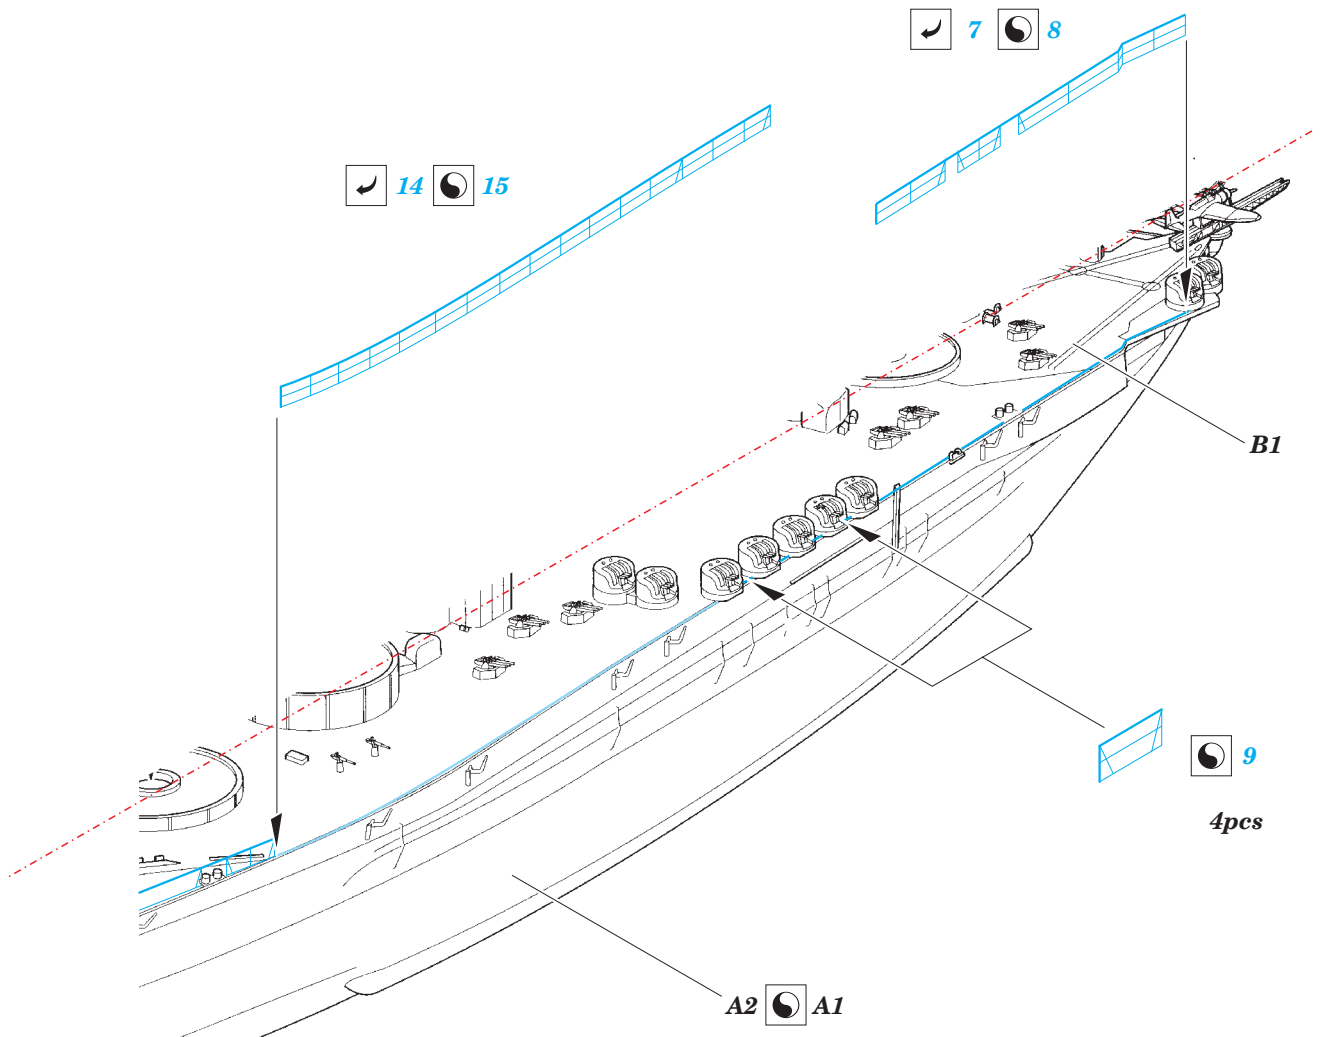

ORIGINAL KIT PARTS
PŮVODNÍ DÍLY STAVEBNICE

PHOTO-ETCHED PARTS
LEPTANÉ DÍLY

PARTS TO BE REMOVED
DÍLY K ODSTRANĚNÍ

FILL
TMELIT

turret #1

turrets #2 and 3

89

E14

18 19

E16

34 33

102

20 21
2 pcs

79

E27, E28

84

69

106

101

100

*For further detail sets look for **eduard** 53 095 Yamato 1/450 (not included in this set)*