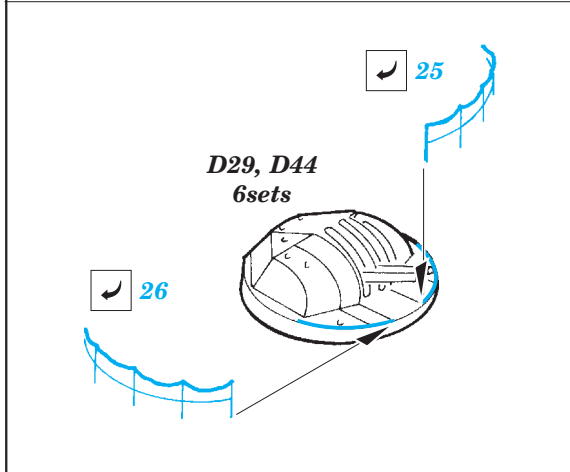

Yamato railings 1/450

eduard

53 098

1/450 scale detail set for HASEGAWA kit • sada detailů pro model 1/450 HASEGAWA

- APPLY EXPRESS MASK AND PAINT BEFORE GLUING
POUŽIT EXPRESS MASK NABARVIT PŘED SLEPENÍM
- SYMMETRICAL ASSEMBLY
SYMETRICKÁ MONTÁŽ
- REMOVE
ODSTRANIT
- GRIND
OBROUSIT
- DRILL HOLE
VRTÁT OTVOR
- COLORED ETCHED PARTS
LEPTANÉ BAREVNÉ DÍLY
- BEND
OHNOUT
- OPTION
VOLBA
- REPLACE
NAHRADIT

ORIGINAL KIT PARTS
PŮVODNÍ DÍLY STAVEBNICE

PHOTO-ETCHED PARTS
LEPTANÉ DÍLY

PARTS TO BE REMOVED
DÍLY K ODSTRANĚNÍ

FILL
TMELIT

turret #1

turrets #2 and 3

89

E14

18 19

E16

34 33

102

20 21
2 pcs

79

E27, E28

84