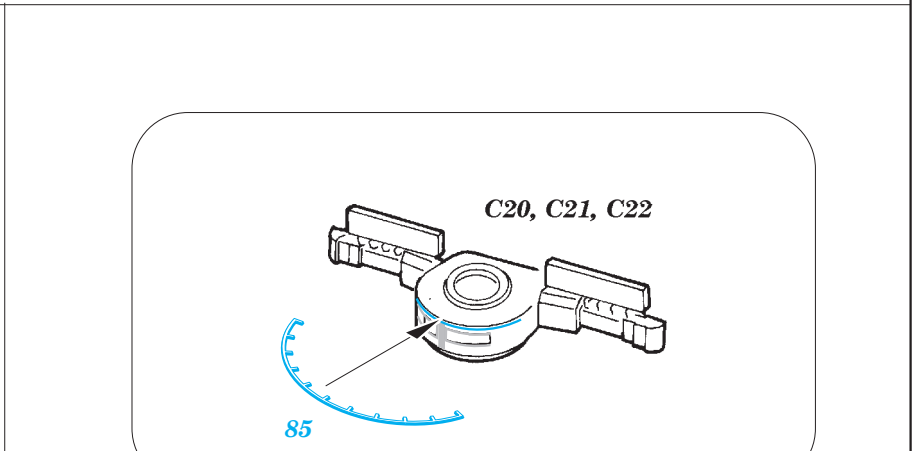

Yamato railings 1/450

eduard

53 098

1/450 scale detail set for HASEGAWA kit • sada detailů pro model 1/450 HASEGAWA

- APPLY EXPRESS MASK AND PAINT BEFORE GLUING
POUŽIT EXPRESS MASK NABARVIT PŘED SLEPENÍM
- SYMMETRICAL ASSEMBLY
SYMETRICKÁ MONTÁŽ
- REMOVE
ODSTRANIT
- GRIND
OBROUSIT
- DRILL HOLE
VRTÁT OTVOR
- COLORED ETCHED PARTS
LEPTANÉ BAREVNÉ DÍLY
- BEND
OHNOUT
- OPTION
VOLBA
- REPLACE
NAHRADIT

ORIGINAL KIT PARTS
PŮVODNÍ DÍLY STAVEBNICE

PHOTO-ETCHED PARTS
LEPTANÉ DÍLY

PARTS TO BE REMOVED
DÍLY K ODSTRANĚNÍ

FILL
TMELIT

turret #1

turrets #2 and 3

89

E14

18 19

E16

34 33

102

20 21
2 pcs

79

E27, E28

84