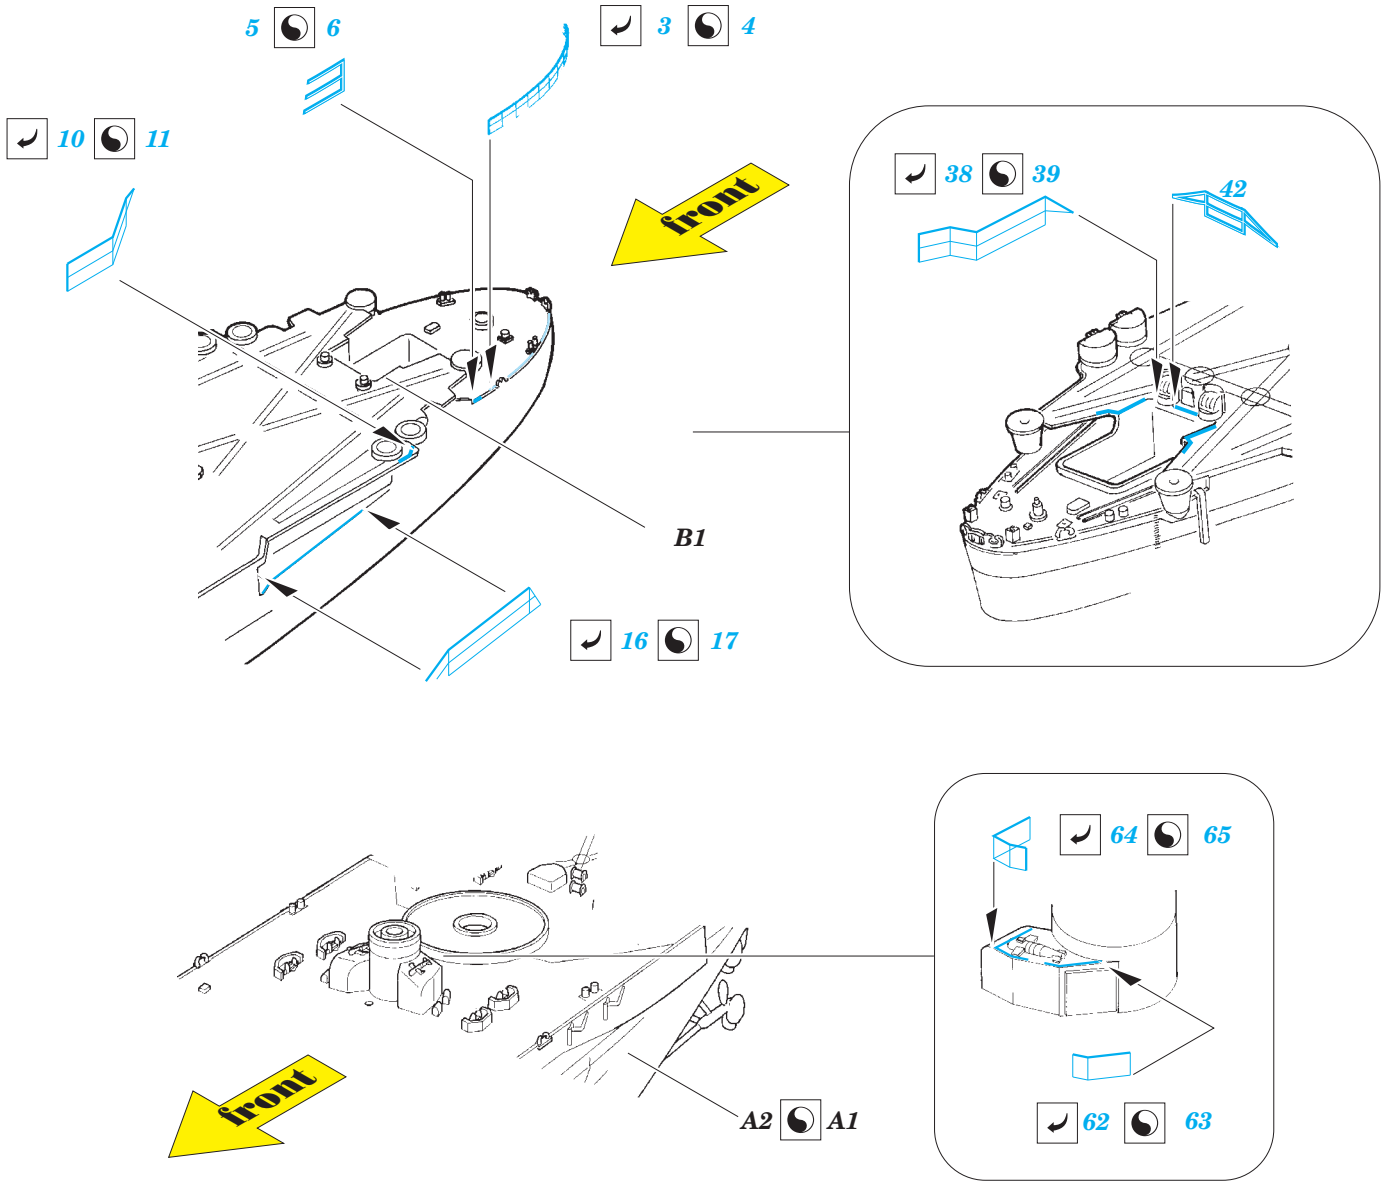

ORIGINAL KIT PARTS
PŮVODNÍ DÍLY STAVEBNICE

PHOTO-ETCHED PARTS
LEPTANÉ DÍLY

PARTS TO BE REMOVED
DÍLY K ODSTRANĚNÍ

FILL
TMELIT

turret #1

turrets #2 and 3

89

E14

18 19

E16

34 33

102

20 21
2 pcs

79

E27, E28

84

69

106

101

100

*For further detail sets look for **eduard** 53 095 Yamato 1/450 (not included in this set)*