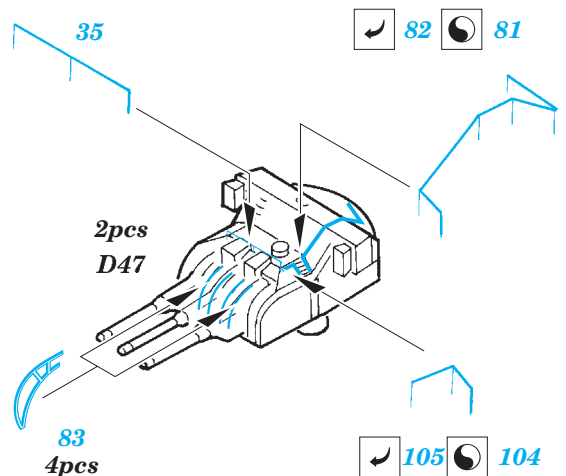

ORIGINAL KIT PARTS
PŮVODNÍ DÍLY STAVEBNICE

PHOTO-ETCHED PARTS
LEPTANÉ DÍLY

PARTS TO BE REMOVED
DÍLY K ODSTRANĚNÍ

FILL
TMELIT

turret #1

turrets #2 and 3

89

E14

18 19

E16

34 33

102

20 21
2 pcs

79

E27, E28

84