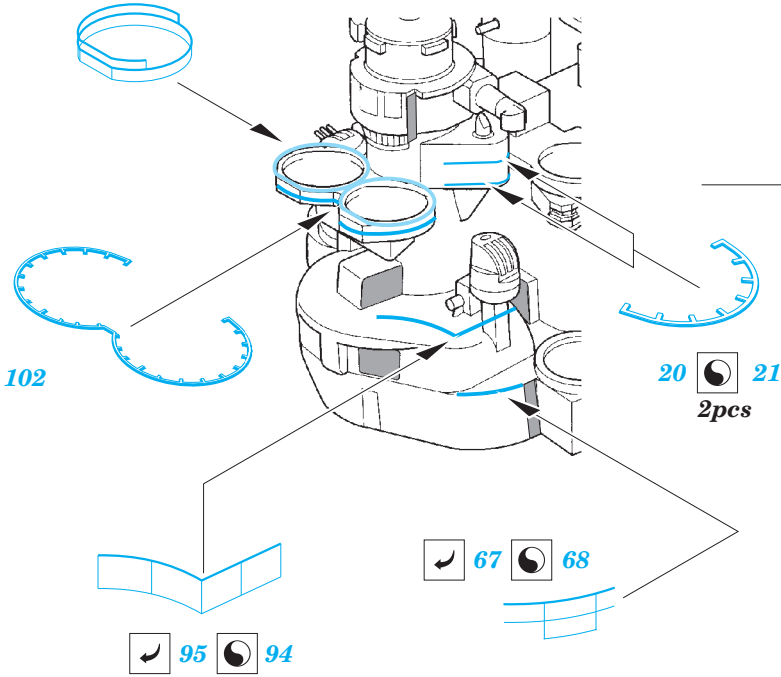

Yamato railings 1/450

eduard

53 098

1/450 scale detail set for HASEGAWA kit • sada detailů pro model 1/450 HASEGAWA

- APPLY EXPRESS MASK AND PAINT BEFORE GLUING
POUŽIT EXPRESS MASK NABARVIT PŘED SLEPENÍM
- SYMMETRICAL ASSEMBLY
SYMETRICKÁ MONTÁŽ
- REMOVE
ODSTRANIT
- GRIND
OBROUSIT
- DRILL HOLE
VRTÁT OTVOR
- COLORED ETCHED PARTS
LEPTANÉ BAREVNÉ DÍLY
- BEND
OHNOUT
- OPTION
VOLBA
- REPLACE
NAHRADIT

ORIGINAL KIT PARTS
PŮVODNÍ DÍLY STAVEBNICE

PHOTO-ETCHED PARTS
LEPTANÉ DÍLY

PARTS TO BE REMOVED
DÍLY K ODSTRANĚNÍ

FILL
TMELIT

turret #1

turrets #2 and 3

89

E14

18 19

E16

34 33

102

20 21
2 pcs

79

E27, E28

84