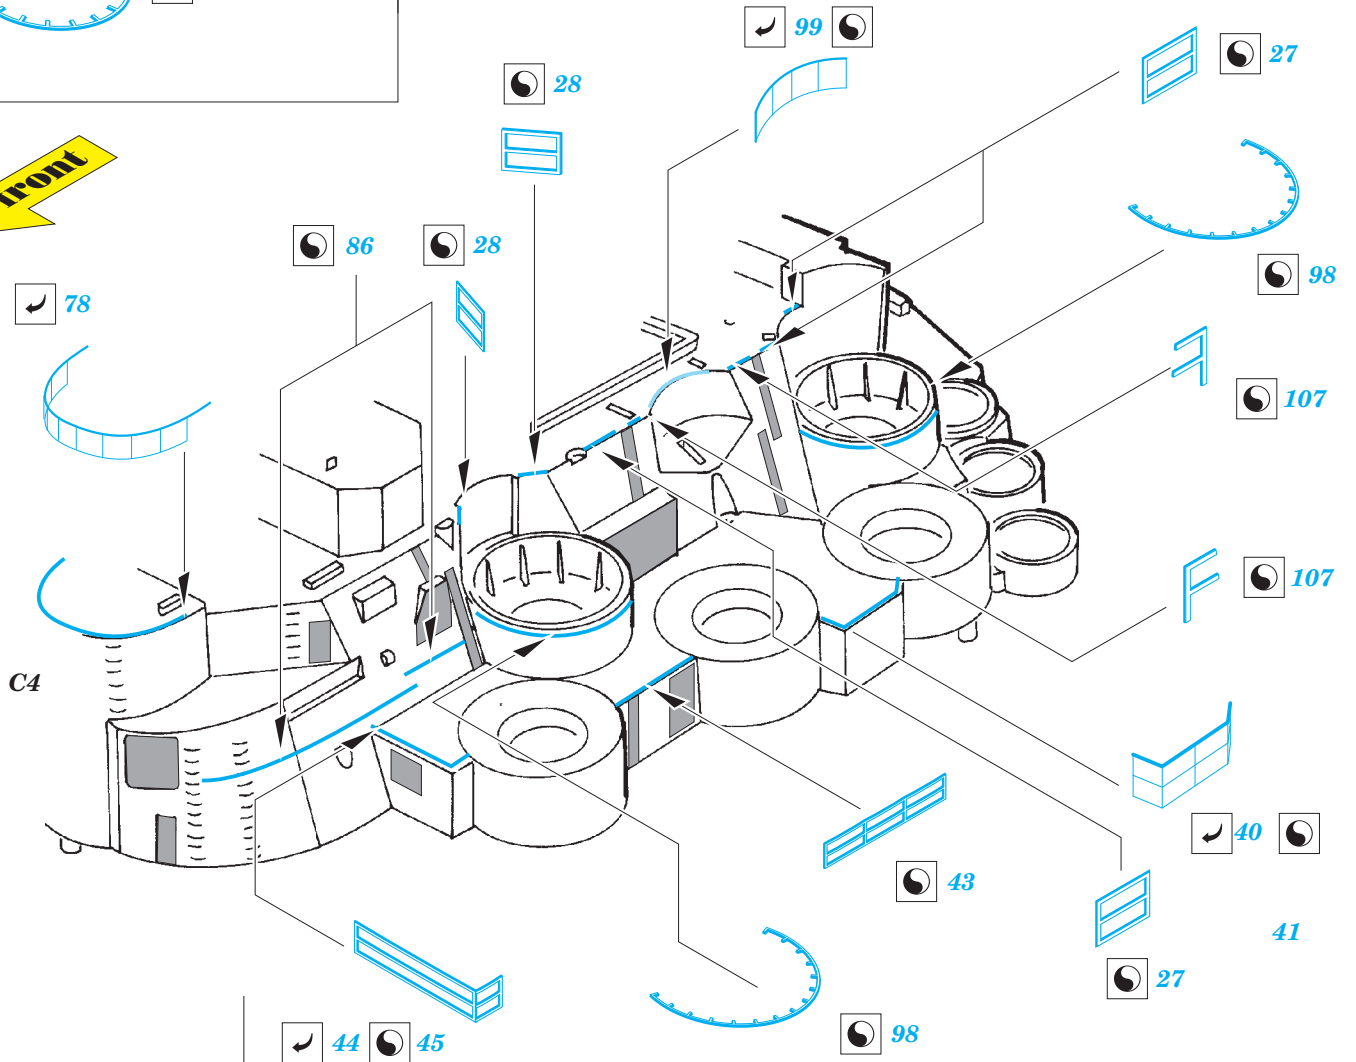

Yamato railings 1/450

eduard

53 098

1/450 scale detail set for HASEGAWA kit • sada detailů pro model 1/450 HASEGAWA

- APPLY EXPRESS MASK AND PAINT BEFORE GLUING
POUŽIT EXPRESS MASK NABARVIT PŘED SLEPENÍM
- SYMMETRICAL ASSEMBLY
SYMETRICKÁ MONTÁŽ
- REMOVE
ODSTRANIT
- GRIND
OBROUSIT
- DRILL HOLE
VRTÁT OTVOR
- COLORED ETCHED PARTS
LEPTANÉ BAREVNÉ DÍLY
- BEND
OHNOUT
- OPTION
VOLBA
- REPLACE
NAHRADIT

ORIGINAL KIT PARTS
PŮVODNÍ DÍLY STAVEBNICE

PHOTO-ETCHED PARTS
LEPTANÉ DÍLY

PARTS TO BE REMOVED
DÍLY K ODSTRANĚNÍ

FILL
TMELIT

turret #1

turrets #2 and 3

89

E14

18 19

E16

34 33

102

20 21
2 pcs

79

E27, E28

84

69

106

101

100

*For further detail sets look for **eduard** 53 095 Yamato 1/450 (not included in this set)*