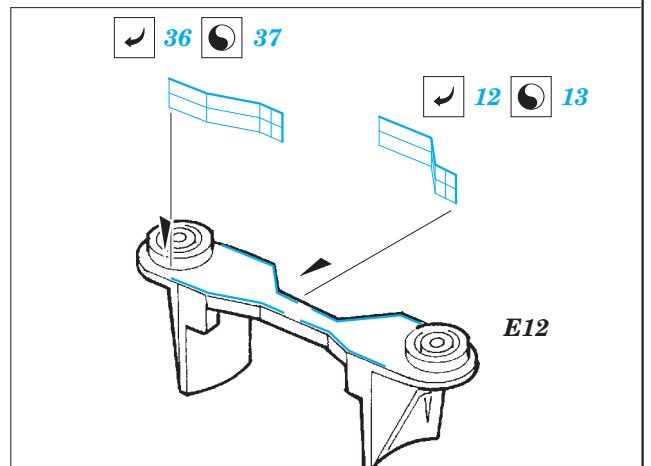

ORIGINAL KIT PARTS
PŮVODNÍ DÍLY STAVEBNICE

PHOTO-ETCHED PARTS
LEPTANÉ DÍLY

PARTS TO BE REMOVED
DÍLY K ODSTRANĚNÍ

FILL
TMELIT

turret #1

turrets #2 and 3

89

E14

18 19

E16

34 33

102

20 21
2 pcs

79

E27, E28

84