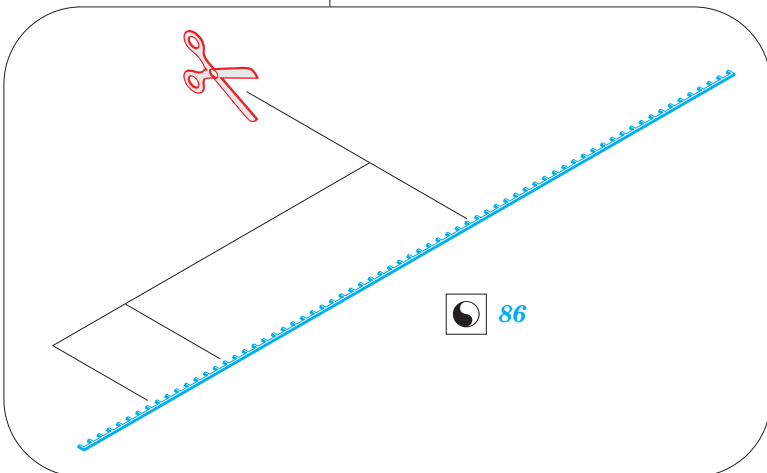

Yamato railings 1/450

eduard

53 098

1/450 scale detail set for HASEGAWA kit • sada detailů pro model 1/450 HASEGAWA

- APPLY EXPRESS MASK AND PAINT BEFORE GLUING
POUŽIT EXPRESS MASK NABARVIT PŘED SLEPENÍM
- SYMMETRICAL ASSEMBLY
SYMETRICKÁ MONTÁŽ
- REMOVE
ODSTRANIT
- GRIND
OBROUSIT
- DRILL HOLE
VRTÁT OTVOR
- COLORED ETCHED PARTS
LEPTANÉ BAREVNÉ DÍLY
- BEND
OHNOUT
- OPTION
VOLBA
- REPLACE
NAHRADIT

ORIGINAL KIT PARTS
PŮVODNÍ DÍLY STAVEBNICE

PHOTO-ETCHED PARTS
LEPTANÉ DÍLY

PARTS TO BE REMOVED
DÍLY K ODSTRANĚNÍ

FILL
TMELIT

turret #1

turrets #2 and 3

89

E14

18 19

E16

34 33

102

20 21
2 pcs

79

E27, E28

84