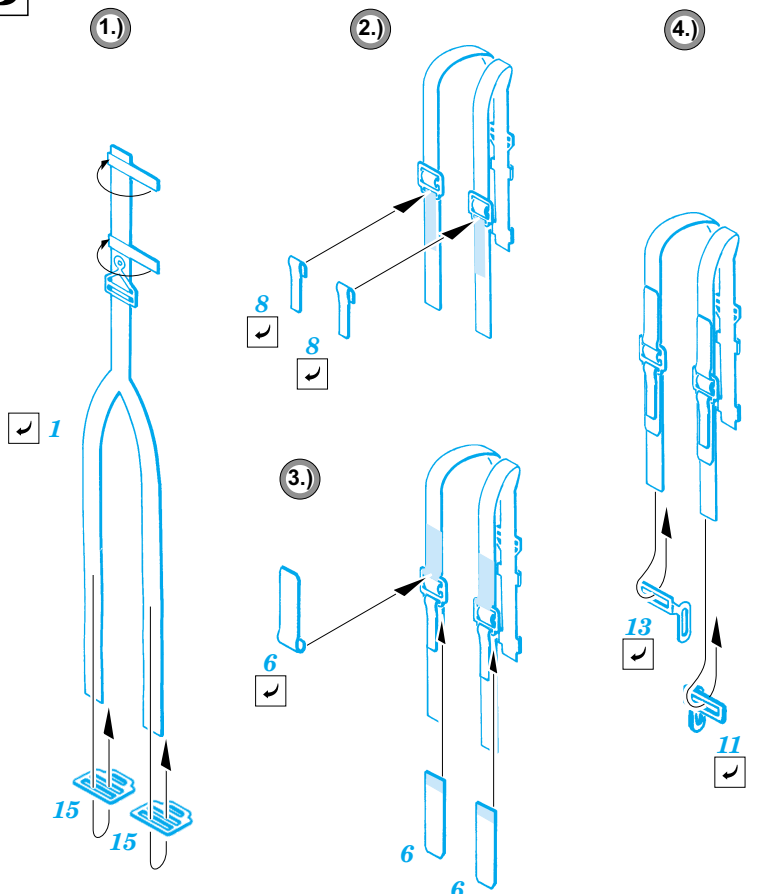

TBF/ TBM seatbelts

eduard

32 543

1/32 scale detail set for Trumpeter kit • sada detailů pro model 1/32 Trumpeter

- APPLY EXPRESS MASK AND PAINT BEFORE GLUING
POUŽIT EXPRESS MASK NABARVIT PŘED SLEPENÍM
- SYMMETRICAL ASSEMBLY
SYMETRICKÁ MONTÁŽ
- REMOVE
ODSTRANIT
- GRIND
OBROUSIT
- DRILL HOLE
VRTAT OTVOR
- BEND
OHNOUT
- OPTION
VOLBA
- REPLACE
NAHRADIT

ORIGINAL KIT PARTS
PŮVODNÍ DÍLY STAVEBNICE

PHOTO-ETCHED PARTS
LEPTANÉ DÍLY

PARTS TO BE REMOVED
DÍLY K ODSTRANĚNÍ

FILL
TMELIT

A

B

REFERENCES:
 Squadron/Signal Publ.:Walk Around # 5525 - TBF/ TBM Avenger
 Squadron/Signal Publ.:In Action # 1082 - TBF/ TBM Avenger
 Wings & Wheels Publ. # 4 - TBF/ TBM Avenger
 ACE Publ. # 5 - Gruman Avenger