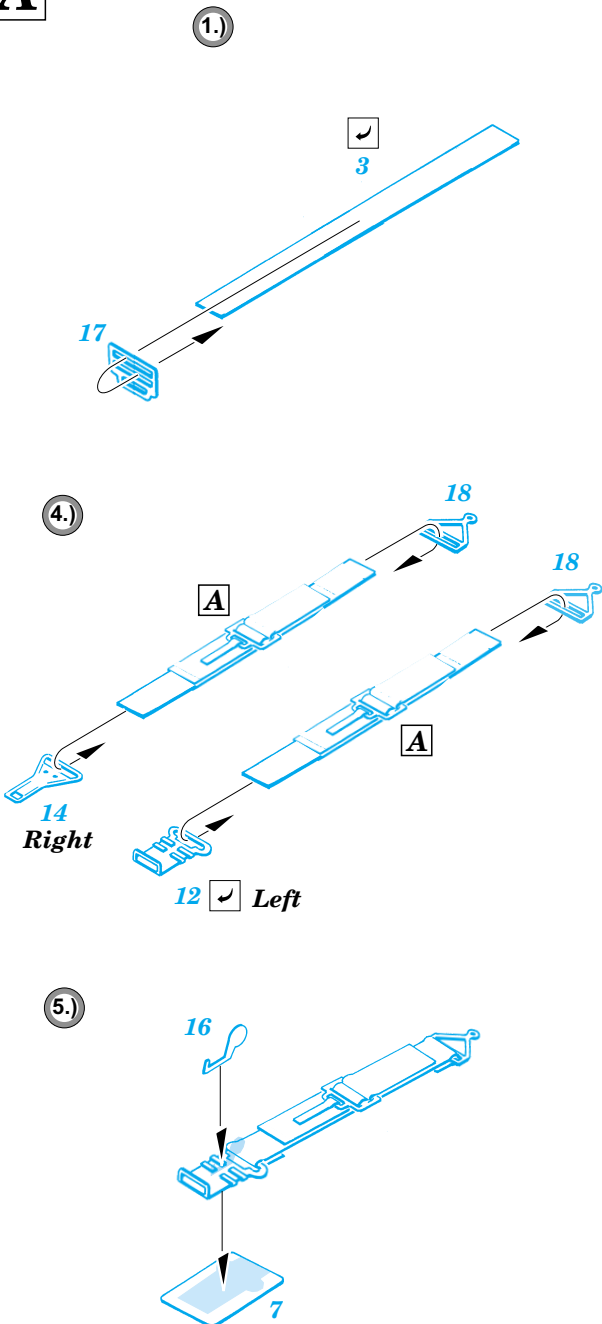

TBF/ TBM seatbelts

eduard

32 543

1/32 scale detail set for Trumpeter kit • sada detailů pro model 1/32 Trumpeter

- APPLY EXPRESS MASK AND PAINT BEFORE GLUING
POUŽIT EXPRESS MASK NABARVIT PŘED SLEPENÍM
- SYMMETRICAL ASSEMBLY
SYMETRICKÁ MONTÁŽ
- REMOVE
ODSTRANIT
- GRIND
OBROUSIT
- DRILL HOLE
VRTAT OTVOR
- BEND
OHNOUT
- OPTION
VOLBA
- REPLACE
NAHRADIT

ORIGINAL KIT PARTS
PŮVODNÍ DÍLY STAVEBNICE

PHOTO-ETCHED PARTS
LEPTANÉ DÍLY

PARTS TO BE REMOVED
DÍLY K ODSTRANĚNÍ

FILL
TMELIT

A

B

REFERENCES:
 Squadron/Signal Publ.:Walk Around # 5525 - TBF/ TBM Avenger
 Squadron/Signal Publ.:In Action # 1082 - TBF/ TBM Avenger
 Wings & Wheels Publ. # 4 - TBF/ TBM Avenger
 ACE Publ. # 5 - Gruman Avenger