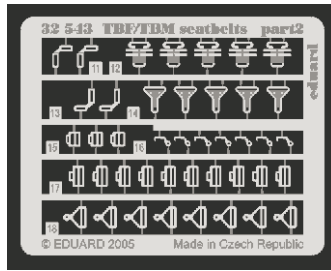

TBF/ TBM seatbelts

eduard

32 543

1/32 scale detail set for Trumpeter kit • sada detailů pro model 1/32 Trumpeter

- APPLY EXPRESS MASK AND PAINT BEFORE GLUING
POUŽIT EXPRESS MASK NABARVIT PŘED SLEPENÍM
- SYMMETRICAL ASSEMBLY
SYMETRICKÁ MONTÁŽ
- REMOVE
ODSTRANIT
- GRIND
OBROUSIT
- DRILL HOLE
VRTAT OTVOR
- BEND
OHNOUT
- OPTION
VOLBA
- REPLACE
NAHRADIT

ORIGINAL KIT PARTS
PŮVODNÍ DÍLY STAVEBNICE

PHOTO-ETCHED PARTS
LEPTANÉ DÍLY

PARTS TO BE REMOVED
DÍLY K ODSTRANĚNÍ

FILL
TMELIT

A

B

REFERENCES:
 Squadron/Signal Publ.:Walk Around # 5525 - TBF/ TBM Avenger
 Squadron/Signal Publ.:In Action # 1082 - TBF/ TBM Avenger
 Wings & Wheels Publ. # 4 - TBF/ TBM Avenger
 ACE Publ. # 5 - Gruman Avenger