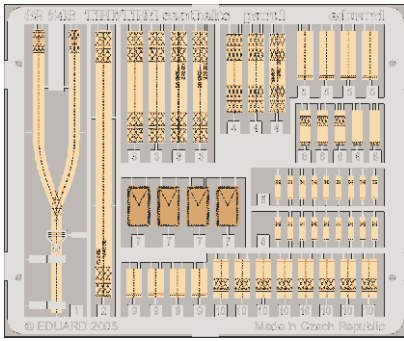

TBF/ TBM seatbelts

eduard

32 543

1/32 scale detail set for Trumpeter kit • sada detailů pro model 1/32 Trumpeter

- APPLY EXPRESS MASK AND PAINT BEFORE GLUING
POUŽIT EXPRESS MASK NABARVIT PŘED SLEPENÍM
- SYMMETRICAL ASSEMBLY
SYMETRICKÁ MONTÁŽ
- REMOVE
ODSTRANIT
- GRIND
OBROUSIT
- DRILL HOLE
VRTAT OTVOR
- BEND
OHNOUT
- OPTION
VOLBA
- REPLACE
NAHRADIT

ORIGINAL KIT PARTS
PŮVODNÍ DÍLY STAVEBNICE

PHOTO-ETCHED PARTS
LEPTANÉ DÍLY

PARTS TO BE REMOVED
DÍLY K ODSTRANĚNÍ

FILL
TMELIT

A

B

REFERENCES:
 Squadron/Signal Publ.:Walk Around # 5525 - TBF/ TBM Avenger
 Squadron/Signal Publ.:In Action # 1082 - TBF/ TBM Avenger
 Wings & Wheels Publ. # 4 - TBF/ TBM Avenger
 ACE Publ. # 5 - Gruman Avenger