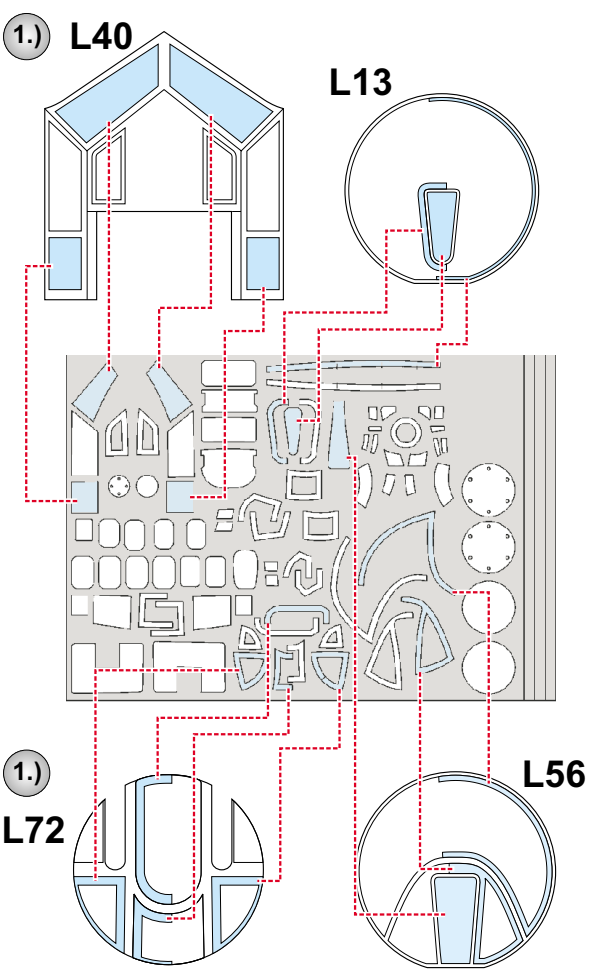

eduard
MASK

B-17 F/G Flying Fortress

The die-cut mask for accurate canopy frame painting of the
Academy 1/72 KIT

CX 014

1.)

L70

2.)

L70

LIQUID MASK

L76

LIQUID MASK

1.)

L71

2.)

L71

LIQUID MASK

L75

LIQUID MASK

L50

L51

L52

L53

L54

L55

L44

L46

L47

L48

L49