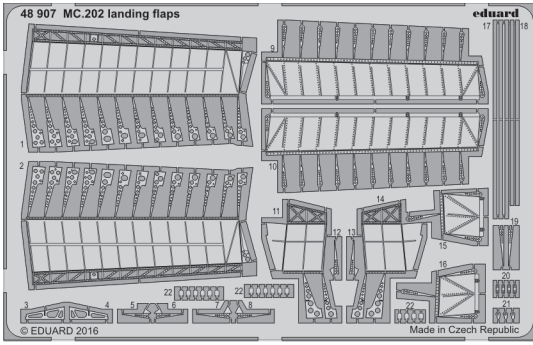

# MC.202 landing flaps

eduard

48 907

detail set for 1/48 HASEGAWA/EDUARD kit • sada detailů pro stavebnici 1/48 HASEGAWA/EDUARD

- APPLY EXPRESS MASK AND PAINT BEFORE GLUING  
POUŽIT EXPRESS MASK NABARVIT PŘED SLEPENÍM
- SYMMETRICAL ASSEMBLY  
SYMETRICKÁ MONTÁŽ
- REMOVE  
ODSTRANIT
- GRIND  
OBROUSIT
- DRILL HOLE  
VRTAT OTVOR
- COLORED ETCHED PARTS  
LEPTANÉ BAREVNÉ DÍLY
- ETCHED PARTS  
LEPTANÉ NEBAREVNÉ DÍLY
- ORIGINAL KIT PARTS  
PŮVODNÍ DÍLY STAVEBNICE
- BEND  
OHNOUT
- OPTION  
VOLBA
- REPLACE  
NAHRADIT

ORIGINAL KIT PARTS  
PŮVODNÍ DÍLY STAVEBNICE
  PHOTO-ETCHED PARTS  
LEPTANÉ DÍLY
  PARTS TO BE REMOVED  
DÍLY K ODSTRANĚNÍ
  FILL  
TMELIT