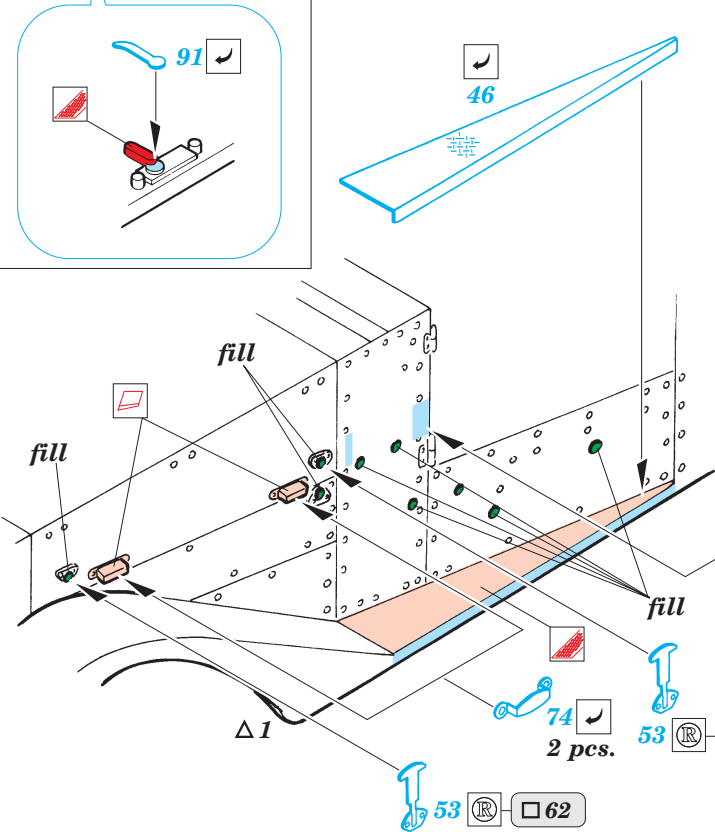

M-3 Scout Car

eduard

35 488

1/35 scale detail set for Zvezda kit 3519 • sada detailů pro model 1/35 Zvezda 3519

PRINT

FILM

2 pcs.

- SYMMETRICAL ASSEMBLY
SYMETRICKÁ MONTÁŽ
- REMOVE
ODSTRANIT
- BEND
OHNOUT
- REPLACE
NAHRADIT
- GRIND
OBROUSIT
- OPTION
VOLBA

ORIGINAL KIT PARTS
PŮVODNÍ DÍLY STAVEBNICE

PHOTO-ETCHED PARTS
LEPTANÉ DÍLY

PARTS TO BE REMOVED
DÍLY K ODSTRANĚNÍ

FILL
TMELIT

1.)

Plastic

2.)

Push

3.)

Cut

4.)

REFERENCES: Hans Halberstadt - INSIDE THE GREAT TANKS
MODELIST-KONSTRUKTOR #3/2000

eduard
Express Mask

35488/M

FOR AMERICAN VERSION

1.)