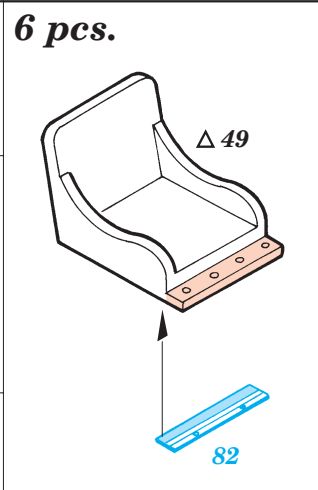

M-3 Scout Car

eduard

35 488

1/35 scale detail set for Zvezda kit 3519 • sada detailů pro model 1/35 Zvezda 3519

PRINT

FILM

2 pcs.

- SYMMETRICAL ASSEMBLY
SYMETRICKÁ MONTÁŽ
- REMOVE
ODSTRANIT
- BEND
OHNOUT
- REPLACE
NAHRADIT
- GRIND
OBROUSIT
- OPTION
VOLBA

ORIGINAL KIT PARTS
PŮVODNÍ DÍLY STAVEBNICE

PHOTO-ETCHED PARTS
LEPTANÉ DÍLY

PARTS TO BE REMOVED
DÍLY K ODSTRANĚNÍ

FILL
TMELIT

1.)

Plastic

2.)

Push