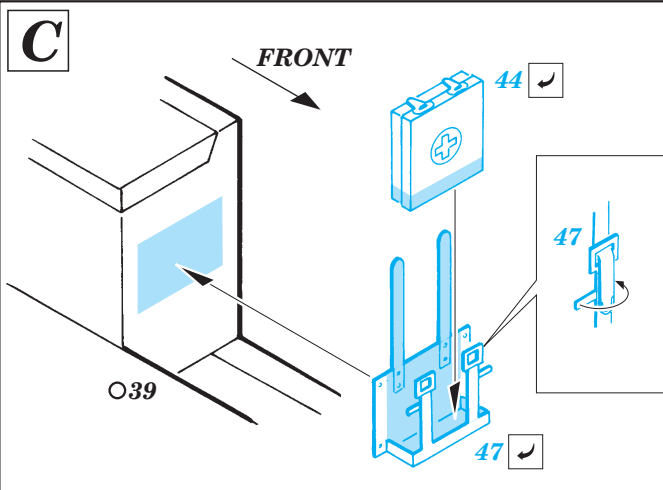

M-3 Scout Car

eduard

35 488

1/35 scale detail set for Zvezda kit 3519 • sada detailů pro model 1/35 Zvezda 3519

PRINT

FILM

2 pcs.

- SYMMETRICAL ASSEMBLY
SYMETRICKÁ MONTÁŽ
- REMOVE
ODSTRANIT
- BEND
OHNOUT
- REPLACE
NAHRADIT
- GRIND
OBROUSIT
- OPTION
VOLBA

ORIGINAL KIT PARTS
PŮVODNÍ DÍLY STAVEBNICE

PHOTO-ETCHED PARTS
LEPTANÉ DÍLY

PARTS TO BE REMOVED
DÍLY K ODSTRANĚNÍ

FILL
TMELIT

1.)

Plastic

2.)

Push

3.)

Cut

4.)

REFERENCES: Hans Halberstadt - INSIDE THE GREAT TANKS
MODELIST-KONSTRUKTOR #3/2000

eduard
Express Mask

35488/M

FOR AMERICAN VERSION

1.)