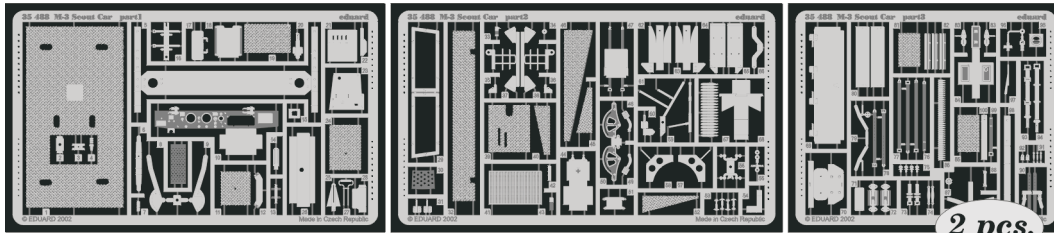

M-3 Scout Car

eduard

35 488

1/35 scale detail set for Zvezda kit 3519 • sada detailů pro model 1/35 Zvezda 3519

PRINT

FILM

2 pcs.

- SYMMETRICAL ASSEMBLY
SYMETRICKÁ MONTÁŽ
- REMOVE
ODSTRANIT
- BEND
OHNOUT
- REPLACE
NAHRADIT
- GRIND
OBROUSIT
- OPTION
VOLBA

ORIGINAL KIT PARTS
PŮVODNÍ DÍLY STAVEBNICE

PHOTO-ETCHED PARTS
LEPTANÉ DÍLY

PARTS TO BE REMOVED
DÍLY K ODSTRANĚNÍ

FILL
TMELIT

1.)

Plastic

2.)

Push

3.)

Cut

4.)

REFERENCES: Hans Halberstadt - INSIDE THE GREAT TANKS
MODELIST-KONSTRUKTOR #3/2000

eduard
Express Mask

35488/M

FOR AMERICAN VERSION

1.)