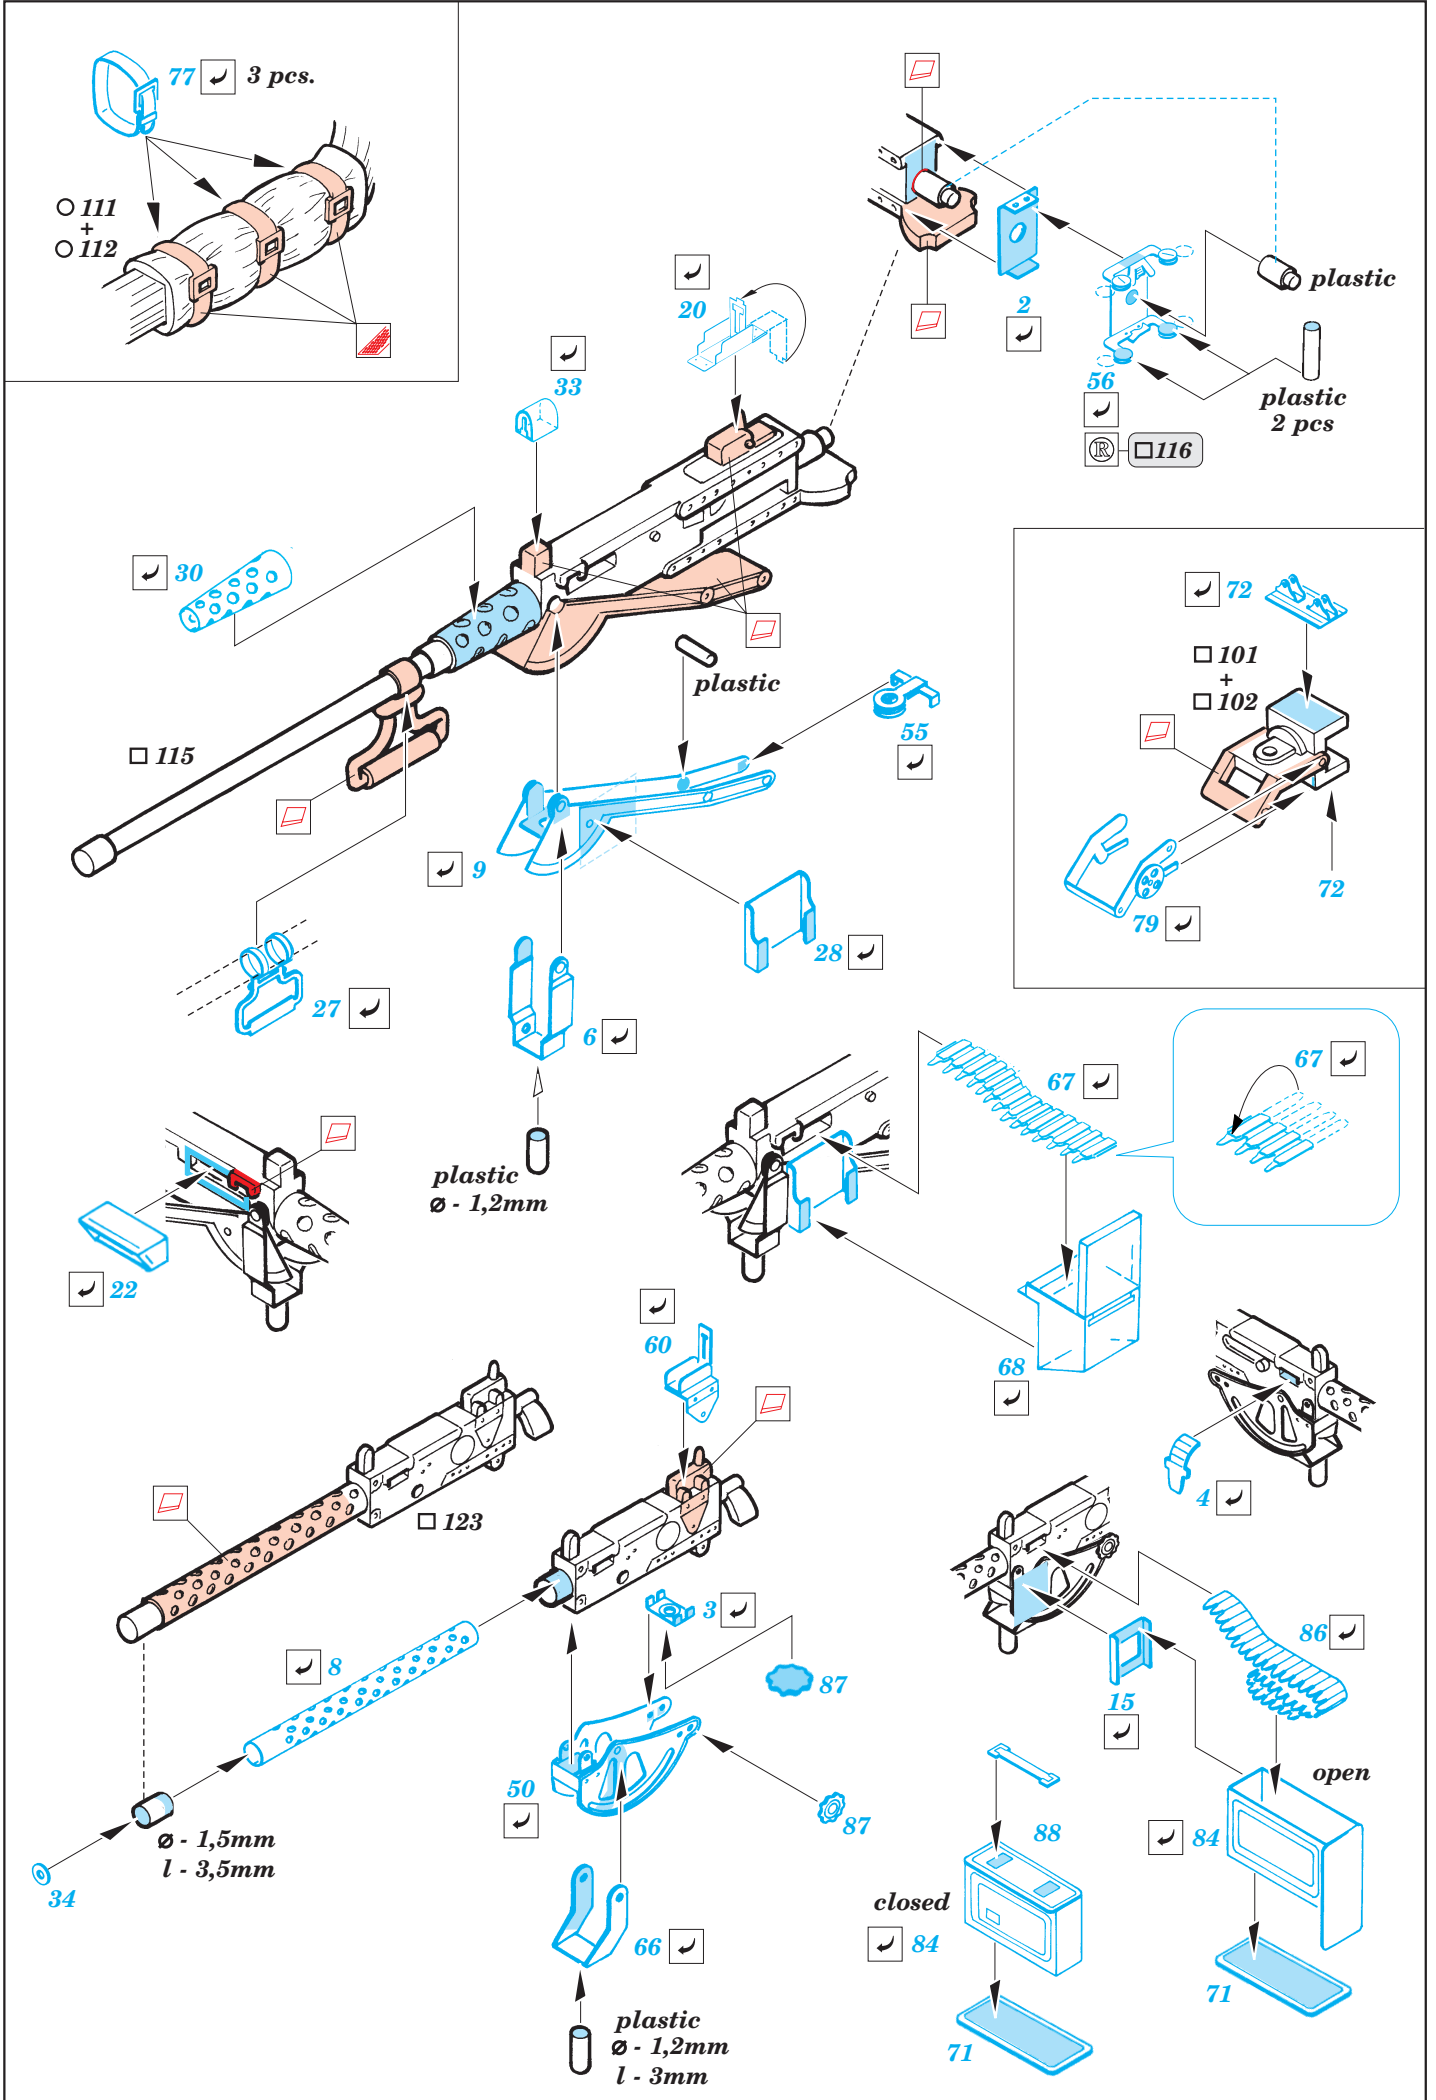

M-3 Scout Car

eduard

35 488

1/35 scale detail set for Zvezda kit 3519 • sada detailů pro model 1/35 Zvezda 3519

PRINT

FILM

2 pcs.

- SYMMETRICAL ASSEMBLY
SYMETRICKÁ MONTÁŽ
- REMOVE
ODSTRANIT
- BEND
OHNOUT
- REPLACE
NAHRADIT
- GRIND
OBROUSIT
- OPTION
VOLBA

ORIGINAL KIT PARTS
PŮVODNÍ DÍLY STAVEBNICE

PHOTO-ETCHED PARTS
LEPTANÉ DÍLY

PARTS TO BE REMOVED
DÍLY K ODSTRANĚNÍ

FILL
TMELIT

1.)

Plastic

2.)

Push

3.)

Cut

4.)

REFERENCES: Hans Halberstadt - INSIDE THE GREAT TANKS
MODELIST-KONSTRUKTOR #3/2000

eduard
Express Mask

35488/M

FOR AMERICAN VERSION

1.)