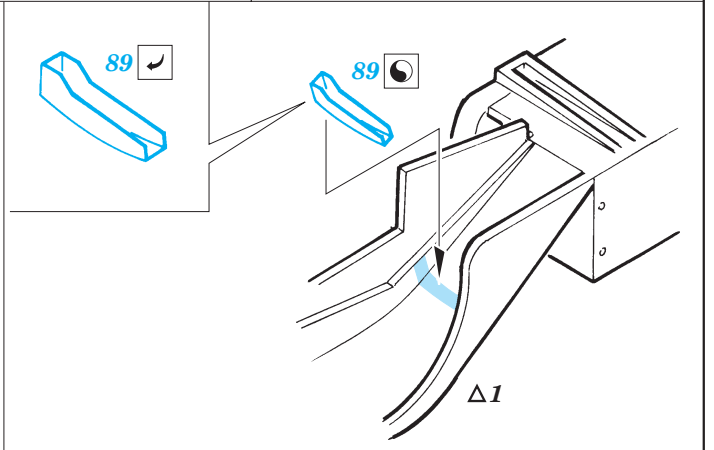

M-3 Scout Car

eduard

35 488

1/35 scale detail set for Zvezda kit 3519 • sada detailů pro model 1/35 Zvezda 3519

PRINT

FILM

2 pcs.

- SYMMETRICAL ASSEMBLY
SYMETRICKÁ MONTÁŽ
- REMOVE
ODSTRANIT
- BEND
OHNOUT
- REPLACE
NAHRADIT
- GRIND
OBROUSIT
- OPTION
VOLBA

ORIGINAL KIT PARTS
PŮVODNÍ DÍLY STAVEBNICE

PHOTO-ETCHED PARTS
LEPTANÉ DÍLY

PARTS TO BE REMOVED
DÍLY K ODSTRANĚNÍ

FILL
TMELIT

1.)

Plastic

2.)

Push