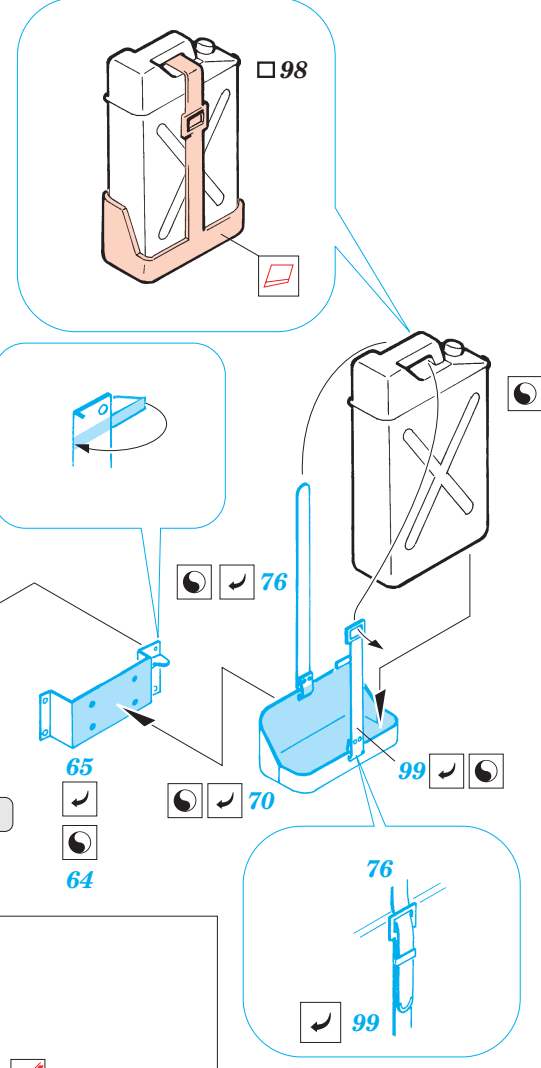

M-3 Scout Car

eduard

35 488

1/35 scale detail set for Zvezda kit 3519 • sada detailů pro model 1/35 Zvezda 3519

PRINT

FILM

2 pcs.

- SYMMETRICAL ASSEMBLY
SYMETRICKÁ MONTÁŽ
- REMOVE
ODSTRANIT
- BEND
OHNOUT
- REPLACE
NAHRADIT
- GRIND
OBROUSIT
- OPTION
VOLBA

ORIGINAL KIT PARTS
PŮVODNÍ DÍLY STAVEBNICE

PHOTO-ETCHED PARTS
LEPTANÉ DÍLY

PARTS TO BE REMOVED
DÍLY K ODSTRANĚNÍ

FILL
TMELIT

1.)

Plastic

2.)

Push

3.)

Cut

4.)

REFERENCES: Hans Halberstadt - INSIDE THE GREAT TANKS
MODELIST-KONSTRUKTOR #3/2000

eduard
Express Mask

35488/M

FOR AMERICAN VERSION

1.)