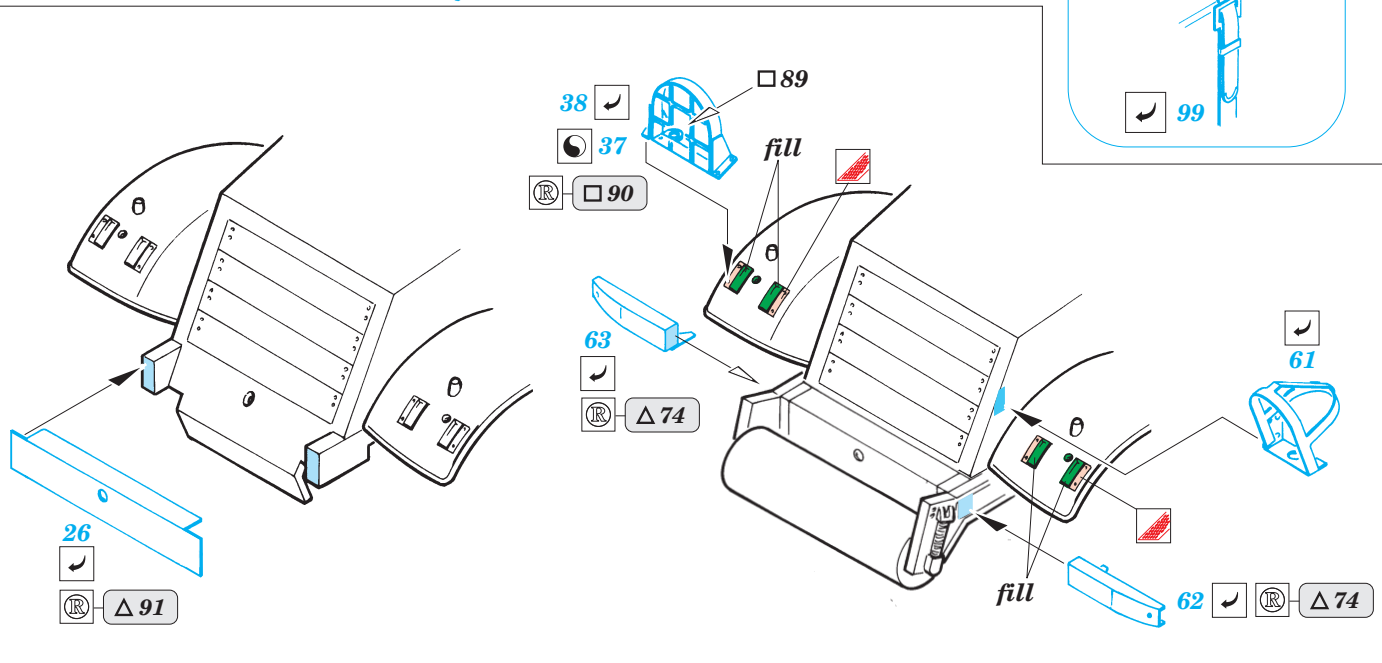

M-3 Scout Car

eduard

35 488

1/35 scale detail set for Zvezda kit 3519 • sada detailů pro model 1/35 Zvezda 3519

PRINT

FILM

2 pcs.

- SYMMETRICAL ASSEMBLY
SYMETRICKÁ MONTÁŽ
- REMOVE
ODSTRANIT
- BEND
OHNOUT
- REPLACE
NAHRADIT
- GRIND
OBROUSIT
- OPTION
VOLBA

ORIGINAL KIT PARTS
PŮVODNÍ DÍLY STAVEBNICE

PHOTO-ETCHED PARTS
LEPTANÉ DÍLY

PARTS TO BE REMOVED
DÍLY K ODSTRANĚNÍ

FILL
TMELIT

1.)

Plastic

2.)

Push

3.)

Cut

4.)

REFERENCES: Hans Halberstadt - INSIDE THE GREAT TANKS
MODELIST-KONSTRUKTOR #3/2000

eduard
Express Mask

35488/M

FOR AMERICAN VERSION

1.)