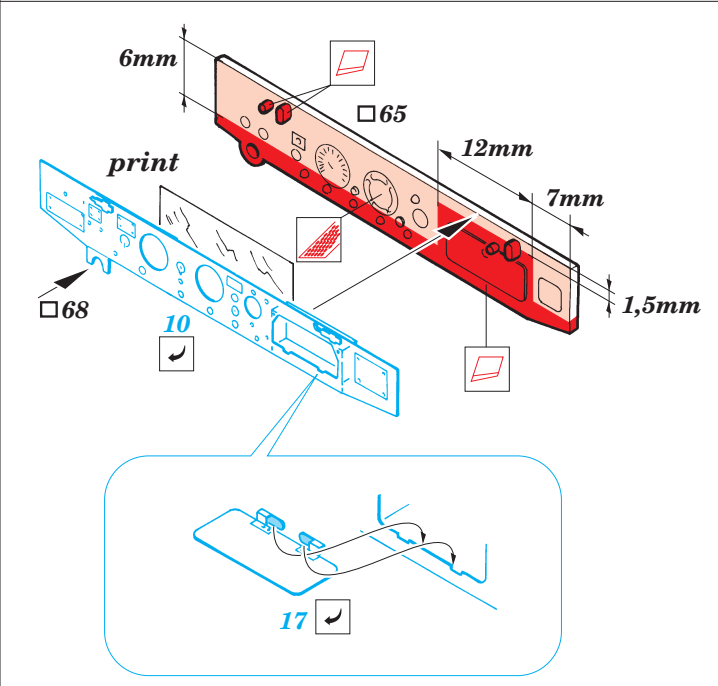

M-3 Scout Car

eduard

35 488

1/35 scale detail set for Zvezda kit 3519 • sada detailů pro model 1/35 Zvezda 3519

PRINT

FILM

2 pcs.

- SYMMETRICAL ASSEMBLY
SYMETRICKÁ MONTÁŽ
- REMOVE
ODSTRANIT
- BEND
OHNOUT
- REPLACE
NAHRADIT
- GRIND
OBROUSIT
- OPTION
VOLBA

ORIGINAL KIT PARTS
PŮVODNÍ DÍLY STAVEBNICE

PHOTO-ETCHED PARTS
LEPTANÉ DÍLY

PARTS TO BE REMOVED
DÍLY K ODSTRANĚNÍ

FILL
TMELIT

1.)

Plastic

2.)

Push

3.)

Cut

4.)

REFERENCES: Hans Halberstadt - INSIDE THE GREAT TANKS
MODELIST-KONSTRUKTOR #3/2000

eduard
Express Mask

35488/M

FOR AMERICAN VERSION

1.)