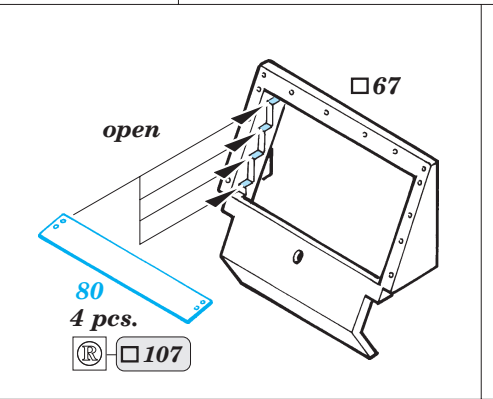

M-3 Scout Car

eduard

35 488

1/35 scale detail set for Zvezda kit 3519 • sada detailů pro model 1/35 Zvezda 3519

PRINT

FILM

2 pcs.

- SYMMETRICAL ASSEMBLY
SYMETRICKÁ MONTÁŽ
- REMOVE
ODSTRANIT
- BEND
OHNOUT
- REPLACE
NAHRADIT
- GRIND
OBROUSIT
- OPTION
VOLBA

ORIGINAL KIT PARTS
PŮVODNÍ DÍLY STAVEBNICE

PHOTO-ETCHED PARTS
LEPTANÉ DÍLY

PARTS TO BE REMOVED
DÍLY K ODSTRANĚNÍ

FILL
TMELIT

1.)

Plastic

2.)

Push