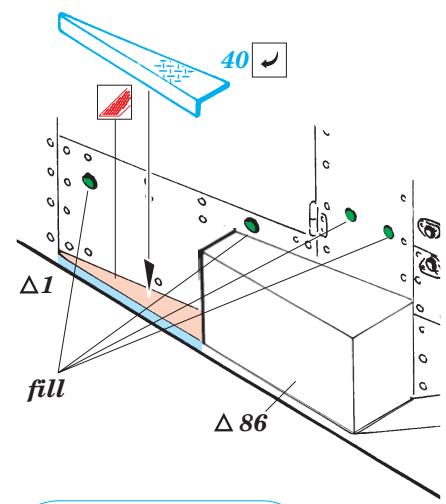

M-3 Scout Car

eduard

35 488

1/35 scale detail set for Zvezda kit 3519 • sada detailů pro model 1/35 Zvezda 3519

PRINT

FILM

2 pcs.

- SYMMETRICAL ASSEMBLY
SYMETRICKÁ MONTÁŽ
- REMOVE
ODSTRANIT
- BEND
OHNOUT
- REPLACE
NAHRADIT
- GRIND
OBROUSIT
- OPTION
VOLBA

ORIGINAL KIT PARTS
PŮVODNÍ DÍLY STAVEBNICE

PHOTO-ETCHED PARTS
LEPTANÉ DÍLY

PARTS TO BE REMOVED
DÍLY K ODSTRANĚNÍ

FILL
TMELIT

1.)

Plastic

2.)

Push

3.)

Cut

4.)

REFERENCES: Hans Halberstadt - INSIDE THE GREAT TANKS
MODELIST-KONSTRUKTOR #3/2000

eduard
Express Mask

35488/M

FOR AMERICAN VERSION

1.)