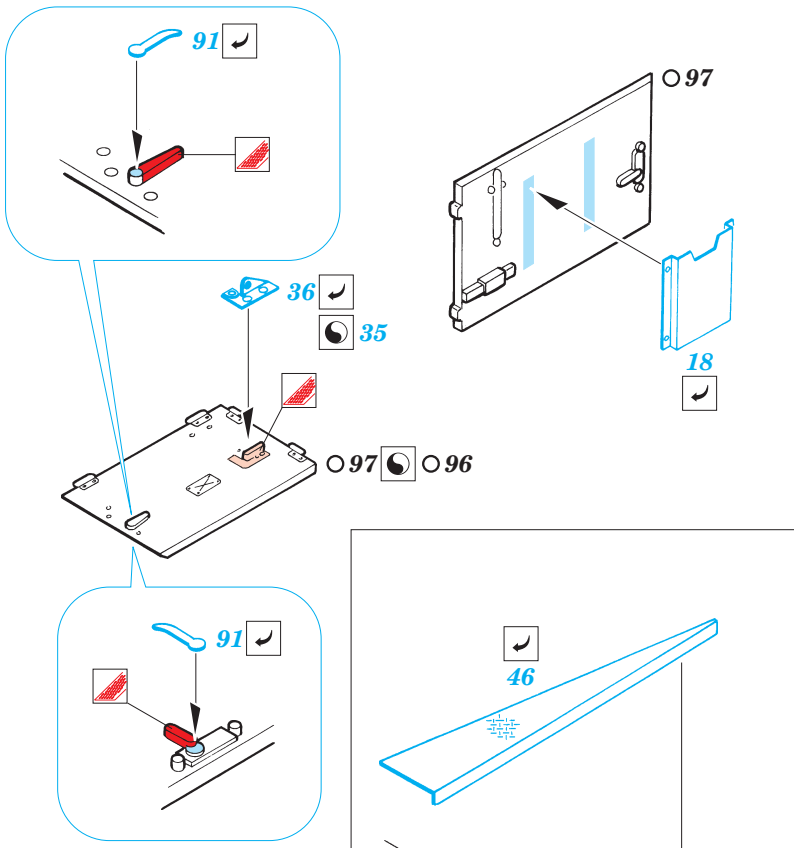

M-3 Scout Car

eduard

35 488

1/35 scale detail set for Zvezda kit 3519 • sada detailů pro model 1/35 Zvezda 3519

PRINT

FILM

2 pcs.

- SYMMETRICAL ASSEMBLY
SYMETRICKÁ MONTÁŽ
- REMOVE
ODSTRANIT
- BEND
OHNOUT
- REPLACE
NAHRADIT
- GRIND
OBROUSIT
- OPTION
VOLBA

ORIGINAL KIT PARTS
PŮVODNÍ DÍLY STAVEBNICE

PHOTO-ETCHED PARTS
LEPTANÉ DÍLY

PARTS TO BE REMOVED
DÍLY K ODSTRANĚNÍ

FILL
TMELIT

1.)

Plastic

2.)

Push

3.)

Cut

4.)

REFERENCES: Hans Halberstadt - INSIDE THE GREAT TANKS
MODELIST-KONSTRUKTOR #3/2000

eduard
Express Mask

35488/M

FOR AMERICAN VERSION

1.)