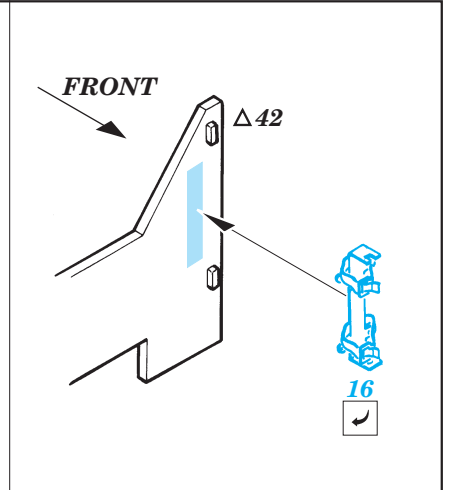

M-3 Scout Car

eduard

35 488

1/35 scale detail set for Zvezda kit 3519 • sada detailů pro model 1/35 Zvezda 3519

PRINT

FILM

2 pcs.

- SYMMETRICAL ASSEMBLY
SYMETRICKÁ MONTÁŽ
- REMOVE
ODSTRANIT
- BEND
OHNOUT
- REPLACE
NAHRADIT
- GRIND
OBROUSIT
- OPTION
VOLBA

ORIGINAL KIT PARTS
PŮVODNÍ DÍLY STAVEBNICE

PHOTO-ETCHED PARTS
LEPTANÉ DÍLY

PARTS TO BE REMOVED
DÍLY K ODSTRANĚNÍ

FILL
TMELIT

1.)

Plastic

2.)

Push