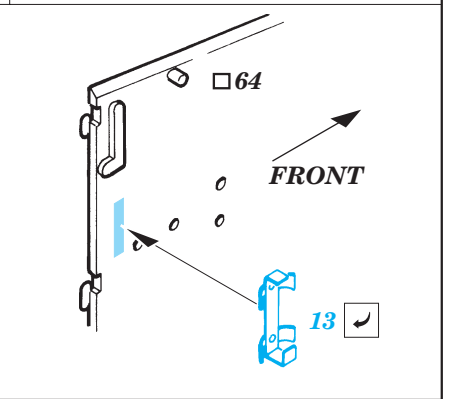

M-3 Scout Car

eduard

35 488

1/35 scale detail set for Zvezda kit 3519 • sada detailů pro model 1/35 Zvezda 3519

PRINT

FILM

2 pcs.

- SYMMETRICAL ASSEMBLY
SYMETRICKÁ MONTÁŽ
- REMOVE
ODSTRANIT
- BEND
OHNOUT
- REPLACE
NAHRADIT
- GRIND
OBROUSIT
- OPTION
VOLBA

ORIGINAL KIT PARTS
PŮVODNÍ DÍLY STAVEBNICE

PHOTO-ETCHED PARTS
LEPTANÉ DÍLY

PARTS TO BE REMOVED
DÍLY K ODSTRANĚNÍ

FILL
TMELIT

1.)

Plastic

2.)

Push

3.)

Cut

4.)

REFERENCES: Hans Halberstadt - INSIDE THE GREAT TANKS
MODELIST-KONSTRUKTOR #3/2000

eduard
Express Mask

35488/M

FOR AMERICAN VERSION

1.)