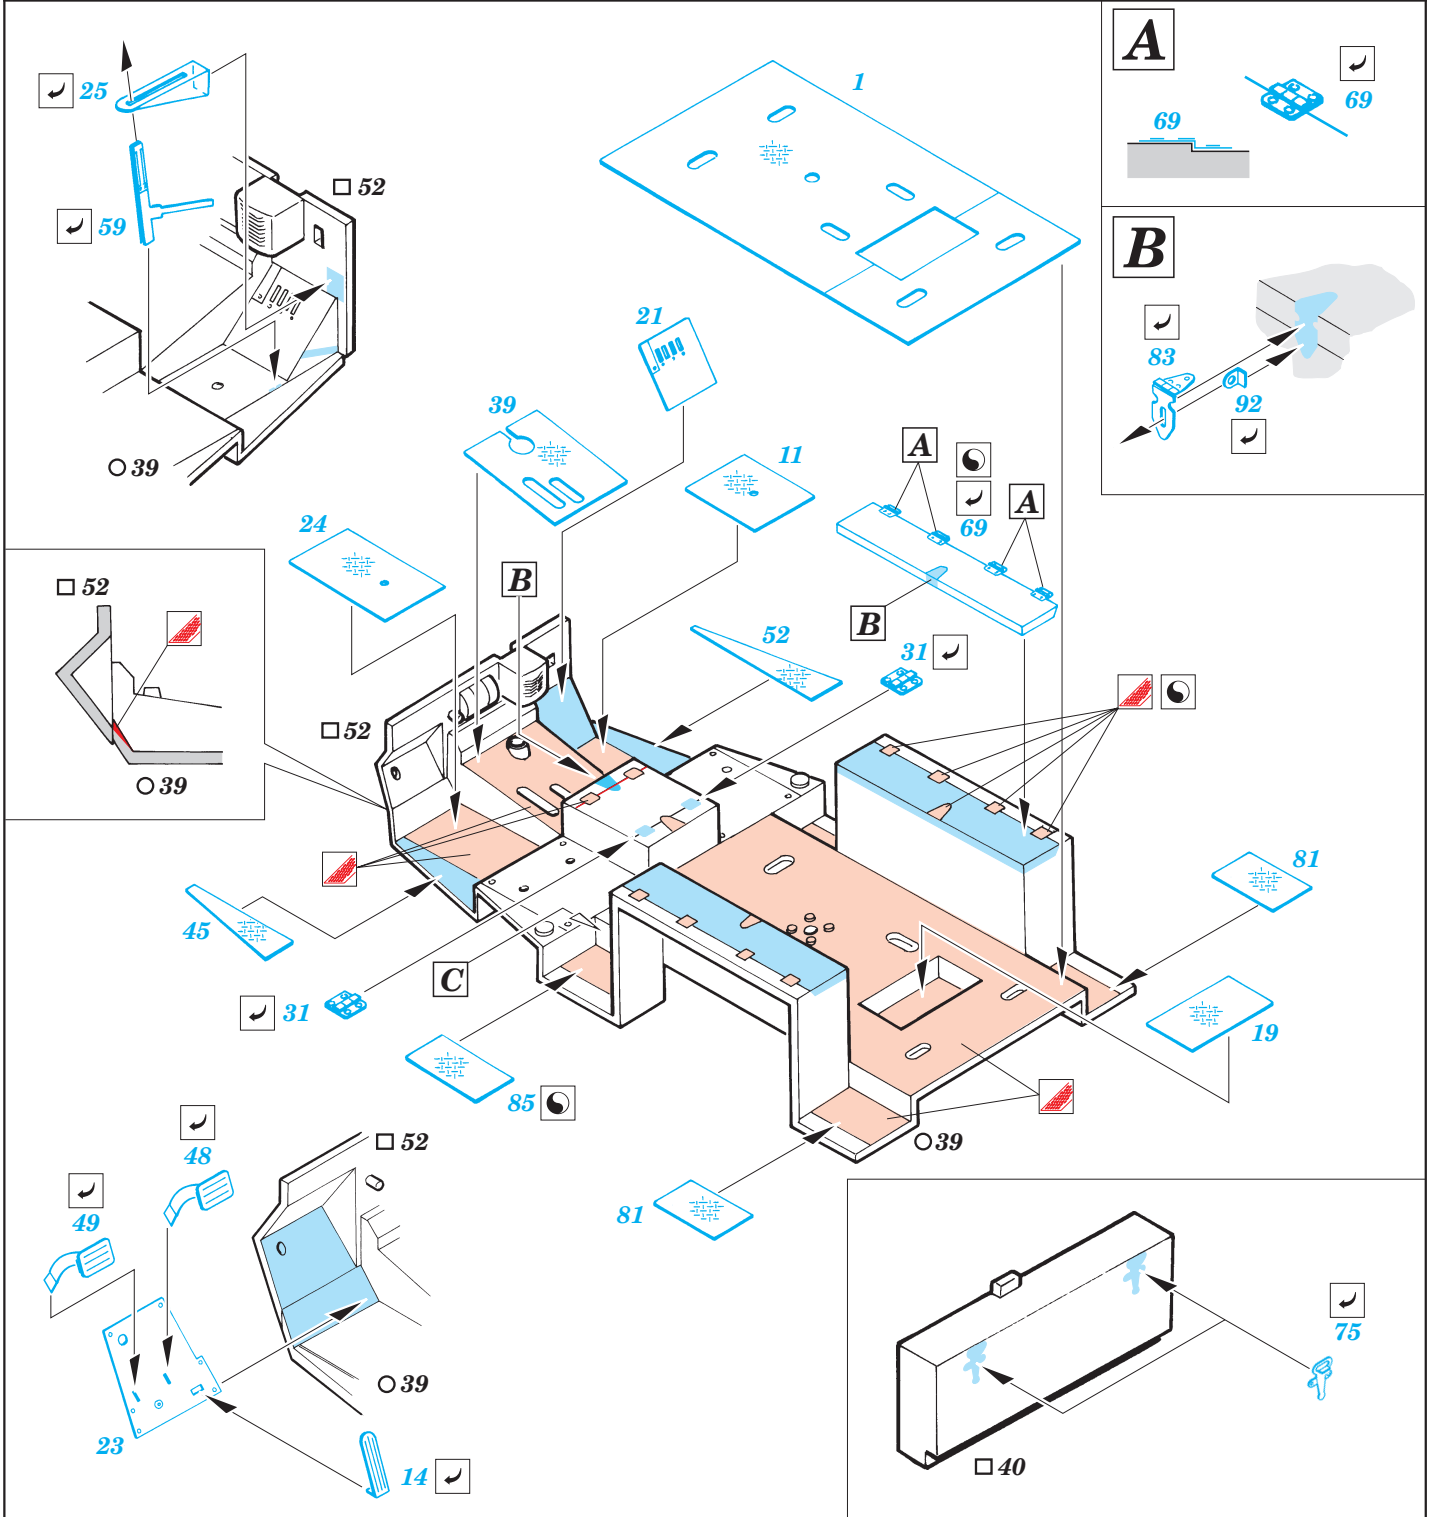

M-3 Scout Car

eduard

35 488

1/35 scale detail set for Zvezda kit 3519 • sada detailů pro model 1/35 Zvezda 3519

PRINT

FILM

2 pcs.

- SYMMETRICAL ASSEMBLY
SYMETRICKÁ MONTÁŽ
- REMOVE
ODSTRANIT
- BEND
OHNOUT
- REPLACE
NAHRADIT
- GRIND
OBROUSIT
- OPTION
VOLBA

ORIGINAL KIT PARTS
PŮVODNÍ DÍLY STAVEBNICE

PHOTO-ETCHED PARTS
LEPTANÉ DÍLY

PARTS TO BE REMOVED
DÍLY K ODSTRANĚNÍ

FILL
TMELIT

1.)

Plastic

2.)

Push

3.)

Cut

4.)

REFERENCES: Hans Halberstadt - INSIDE THE GREAT TANKS
MODELIST-KONSTRUKTOR #3/2000

eduard
Express Mask

35488/M

FOR AMERICAN VERSION

1.)