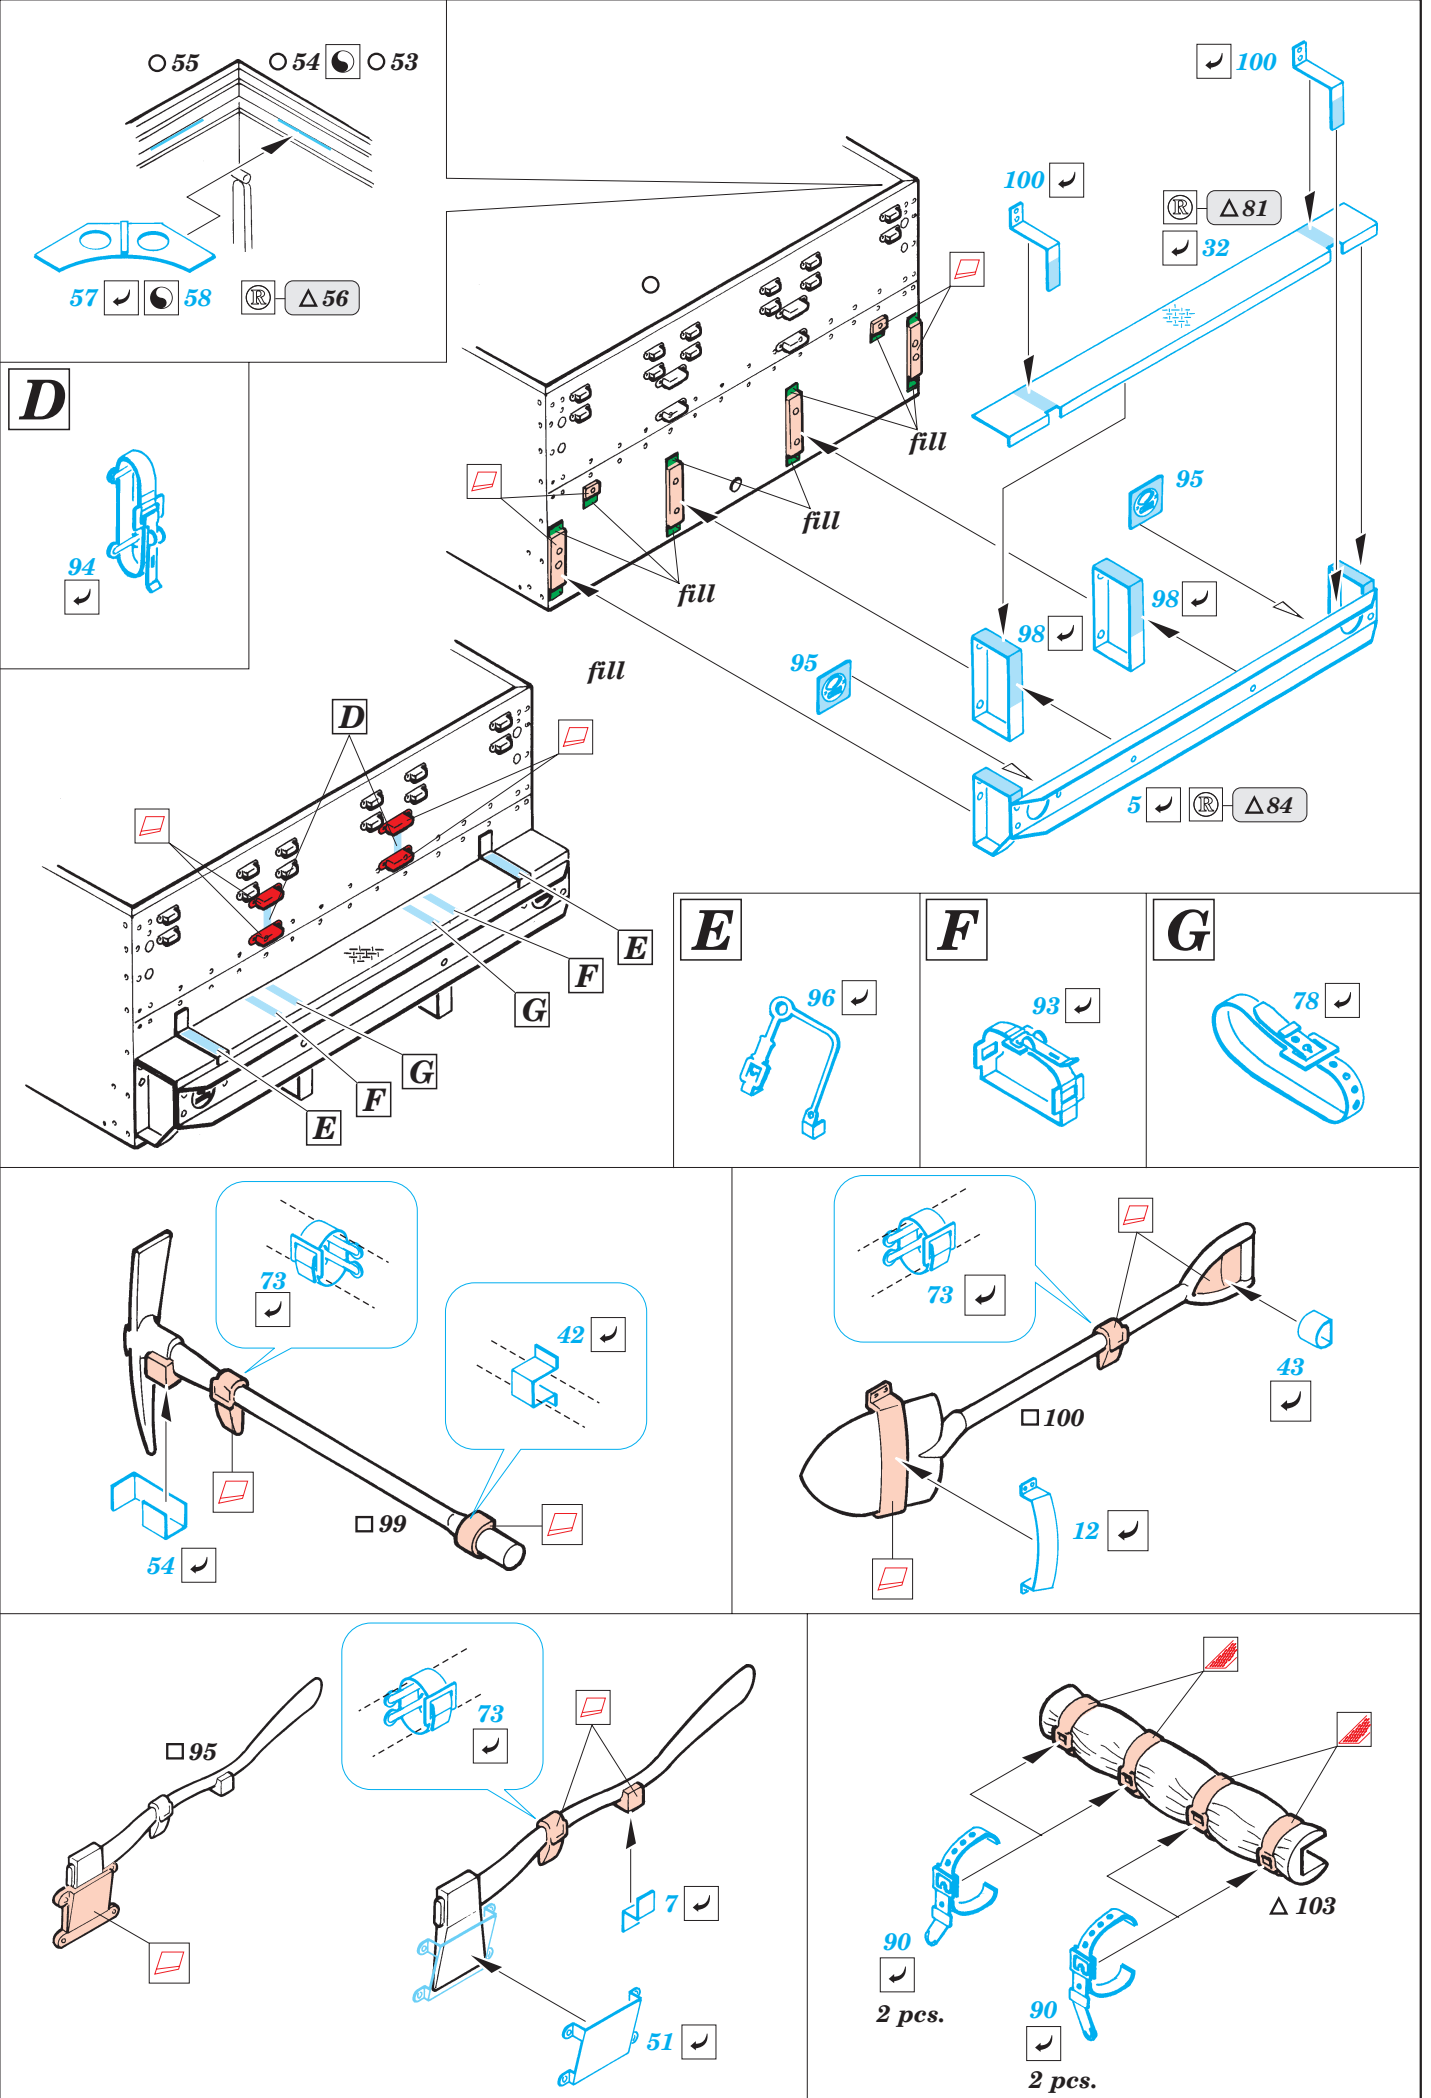

M-3 Scout Car

eduard

35 488

1/35 scale detail set for Zvezda kit 3519 • sada detailů pro model 1/35 Zvezda 3519

PRINT

FILM

2 pcs.

- SYMMETRICAL ASSEMBLY
SYMETRICKÁ MONTÁŽ
- REMOVE
ODSTRANIT
- BEND
OHNOUT
- REPLACE
NAHRADIT
- GRIND
OBROUSIT
- OPTION
VOLBA

ORIGINAL KIT PARTS
PŮVODNÍ DÍLY STAVEBNICE

PHOTO-ETCHED PARTS
LEPTANÉ DÍLY

PARTS TO BE REMOVED
DÍLY K ODSTRANĚNÍ

FILL
TMELIT

1.)

Plastic

2.)

Push

3.)

Cut

4.)

REFERENCES: Hans Halberstadt - INSIDE THE GREAT TANKS
MODELIST-KONSTRUKTOR #3/2000

eduard
Express Mask

35488/M

FOR AMERICAN VERSION

1.)