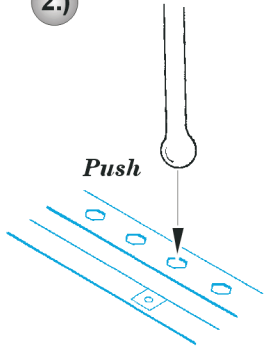

M-3 Scout Car

eduard

35 488

1/35 scale detail set for Zvezda kit 3519 • sada detailů pro model 1/35 Zvezda 3519

PRINT

FILM

2 pcs.

- SYMMETRICAL ASSEMBLY
SYMETRICKÁ MONTÁŽ
- REMOVE
ODSTRANIT
- BEND
OHNOUT
- REPLACE
NAHRADIT
- GRIND
OBROUSIT
- OPTION
VOLBA

ORIGINAL KIT PARTS
PŮVODNÍ DÍLY STAVEBNICE

PHOTO-ETCHED PARTS
LEPTANÉ DÍLY

PARTS TO BE REMOVED
DÍLY K ODSTRANĚNÍ

FILL
TMELIT

1.)

Plastic

2.)

Push

3.)

Cut

4.)

REFERENCES: Hans Halberstadt - INSIDE THE GREAT TANKS
MODELIST-KONSTRUKTOR #3/2000

eduard
Express Mask

35488/M

FOR AMERICAN VERSION

1.)