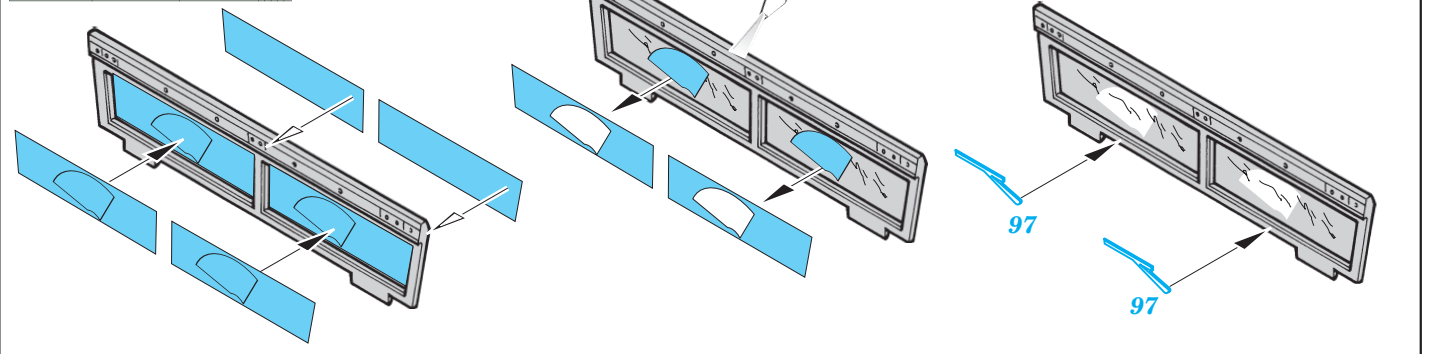

M-3 Scout Car

eduard

35 488

1/35 scale detail set for Zvezda kit 3519 • sada detailů pro model 1/35 Zvezda 3519

PRINT

FILM

2 pcs.

- SYMMETRICAL ASSEMBLY
SYMETRICKÁ MONTÁŽ
- REMOVE
ODSTRANIT
- BEND
OHNOUT
- REPLACE
NAHRADIT
- GRIND
OBROUSIT
- OPTION
VOLBA

ORIGINAL KIT PARTS
PŮVODNÍ DÍLY STAVEBNICE

PHOTO-ETCHED PARTS
LEPTANÉ DÍLY

PARTS TO BE REMOVED
DÍLY K ODSTRANĚNÍ

FILL
TMELIT

1.)

Plastic

2.)

Push