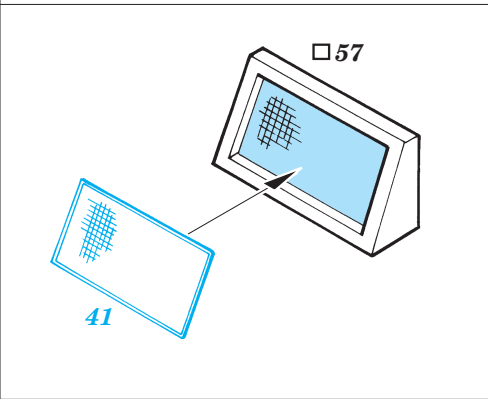

M-3 Scout Car

eduard

35 488

1/35 scale detail set for Zvezda kit 3519 • sada detailů pro model 1/35 Zvezda 3519

PRINT

FILM

2 pcs.

- SYMMETRICAL ASSEMBLY
SYMETRICKÁ MONTÁŽ
- REMOVE
ODSTRANIT
- BEND
OHNOUT
- REPLACE
NAHRADIT
- GRIND
OBROUSIT
- OPTION
VOLBA

ORIGINAL KIT PARTS
PŮVODNÍ DÍLY STAVEBNICE

PHOTO-ETCHED PARTS
LEPTANÉ DÍLY

PARTS TO BE REMOVED
DÍLY K ODSTRANĚNÍ

FILL
TMELIT

1.)

Plastic

2.)

Push