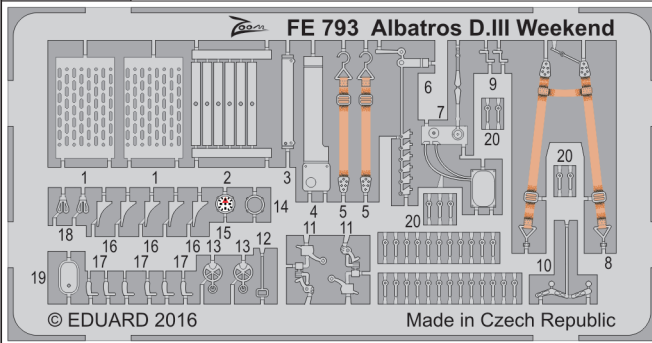

FE793

Albatros D.III Weekend

detail set for 1/48 EDUARD kit • sada detailů pro stavebnici 1/48 EDUARD

- ★ APPLY EXPRESS MASK AND PAINT BEFORE GLUING
POUŽIT EXPRESS MASK NABARVIT PŘED SLEPENÍM
- ☉ SYMMETRICAL ASSEMBLY
SYMETRICKÁ MONTÁŽ
- ☐ REMOVE
ODSTRANIT
- ☑ BEND
OHNOUT
- ☒ GRIND
OBROUSIT
- ☐ ? OPTION
VOLBA
- ☑ DRILL HOLE
VRTAT OTVOR
- ☒ REPLACE
NAHRADIT
- 1 COLORED ETCHED PARTS
LEPTANÉ BAREVNÉ DÍLY
- 1 ETCHED PARTS
LEPTANÉ NEBAREVNÉ DÍLY
- 1 ORIGINAL KIT PARTS
PŮVODNÍ DÍLY STAVEBNICE

ORIGINAL KIT PARTS
PŮVODNÍ DÍLY STAVEBNICE

PHOTO-ETCHED PARTS
LEPTANÉ DÍLY

PARTS TO BE REMOVED
DÍLY K ODSTRANĚNÍ

FILL
TMELIT