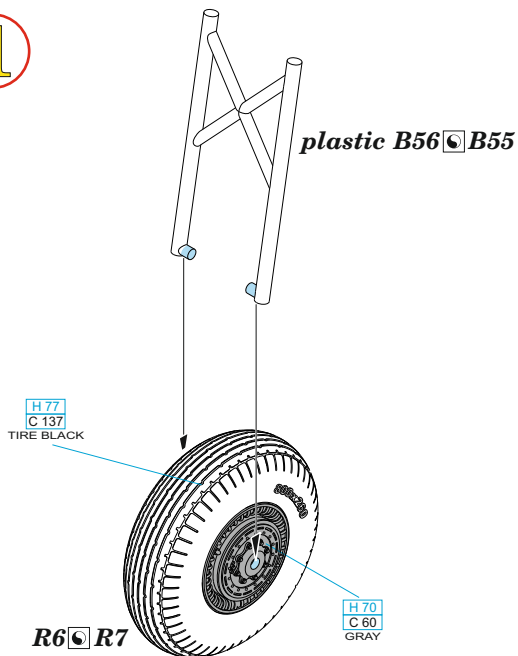

648 617 II-2 wheels
for Zvezda kit - pro stavebnici Zvezda

1/48 scale

R6

R7

R8

COLOURS

GSI Creos (GUNZE)		Mr.METAL COLOR
AQUEOUS	Mr.COLOR	
H 70	C 60	GRAY
H 77	C 137	TIRE BLACK

648 617

II-2 wheels
for Zvezda kit - pro stavebnici Zvezda

1/48

eduard

eduard
435 21 Obrnice 170
Czech Republic

www.eduard.com
9,95

-  REMOVE
ODSTRANIT
-  BEND
OHNOUT
-  GRIND
OBROUSIT
-  OPTION
VOLBA
-  DRILL HOLE
VRTAT OTVOR
-  REPLACE
NAHRADIT
-  SYMMETRICAL ASSEMBLY
SYMETRICKÁ MONTÁŽ
-  SCRIBE THE PANEL AND HOLES
RYTI
-  REVERSE SIDE
OTOČIT

CORRECT POSITION OF WHEELS

1

2