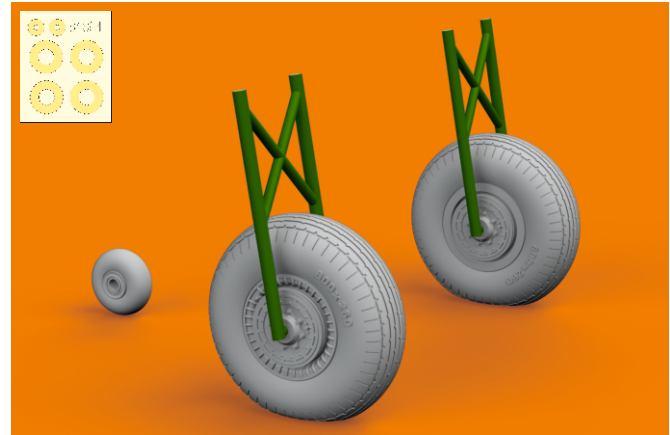

648 617 II-2 wheels
for Zvezda kit - pro stavebnici Zvezda

1/48 scale

R6

R7

R8

COLOURS

GSI Creos (GUNZE)		Mr.METAL COLOR
AQUEOUS	Mr.COLOR	
H 70	C 60	GRAY
H 77	C 137	TIRE BLACK

648 617

II-2 wheels
for Zvezda kit - pro stavebnici Zvezda

1/48

eduard

eduard
435 21 Obrnice 170
Czech Republic

www.eduard.com
9,95

-  REMOVE
ODSTRANIT
-  BEND
OHNOUT
-  GRIND
OBROUSIT
-  OPTION
VOLBA
-  DRILL HOLE
VRTAT OTVOR
-  REPLACE
NAHRADIT
-  SYMMETRICAL ASSEMBLY
SYMETRICKÁ MONTÁŽ
-  SCRIBE THE PANEL AND HOLES
RYTI
-  REVERSE SIDE
OTOČIT

CORRECT POSITION OF WHEELS

1

2