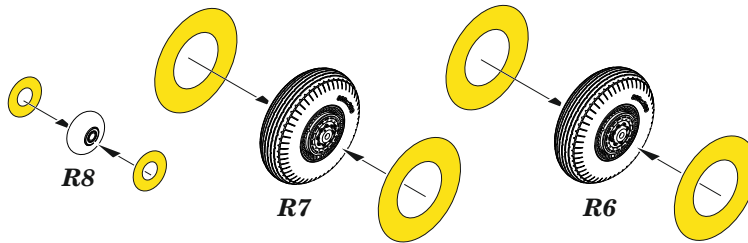

II-2 wheels
for Zvezda kit - pro stavebnici Zvezda

1/48

eduard

eduard
435 21 Obrnice 170
Czech Republic

www.eduard.com
9,95

-  REMOVE
ODSTRANIT
-  BEND
OHNOUT
-  GRIND
OBROUSIT
-  OPTION
VOLBA
-  DRILL HOLE
VRTAT OTVOR
-  REPLACE
NAHRADIT
-  SYMMETRICAL ASSEMBLY
SYMETRICKÁ MONTÁŽ
-  SCRIBE THE PANEL AND HOLES
RYTI
-  REVERSE SIDE
OTOČIT

CORRECT POSITION OF WHEELS

1

2