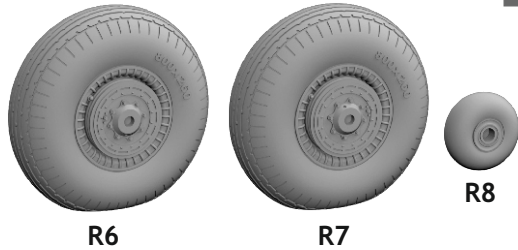

648 617 II-2 wheels
for Zvezda kit - pro stavebnici Zvezda

1/48 scale

R6

R7

R8

COLOURS

GSI Creos (GUNZE)		Mr.METAL COLOR
AQUEOUS	Mr.COLOR	
H 70	C 60	GRAY
H 77	C 137	TIRE BLACK

648 617

II-2 wheels
for Zvezda kit - pro stavebnici Zvezda

1/48

eduard

eduard
435 21 Obrnice 170
Czech Republic

www.eduard.com
9,95

-  REMOVE
ODSTRANIT
-  BEND
OHNOUT
-  GRIND
OBROUSIT
-  OPTION
VOLBA
-  DRILL HOLE
VRTAT OTVOR
-  REPLACE
NAHRADIT
-  SYMMETRICAL ASSEMBLY
SYMETRICKÁ MONTÁŽ
-  SCRIBE THE PANEL AND HOLES
RYTI
-  REVERSE SIDE
OTOČIT