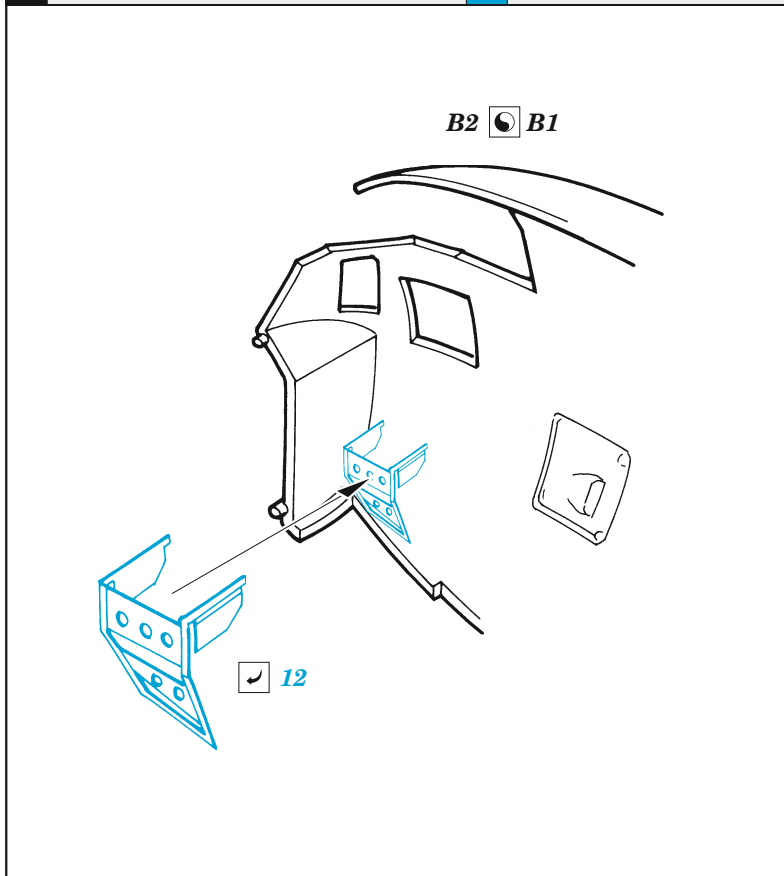

# C-130H exterior

eduard

72 713

1/72

detail set for ZVEZDA 1/72 kit • sada detailů pro stavebnici ZVEZDA 1/72

- APPLY EXPRESS MASK AND PAINT BEFORE GLUING  
POUŽIT EXPRESS MASK NABARVIT PŘED SLEPENÍM
- SYMMETRICAL ASSEMBLY  
SYMETRICKÁ MONTÁŽ
- REMOVE  
ODSTRANIT
- GRIND  
OBROUSIT
- DRILL HOLE  
VRTAT OTVOR
- COLORED ETCHED PARTS  
LEPTANÉ BAREVNÉ DÍLY
- ETCHED PARTS  
LEPTANÉ NEBAREVNÉ DÍLY
- ORIGINAL KIT PARTS  
PŮVODNÍ DÍLY STAVEBNICE
- BEND  
OHNOUT
- OPTION  
VOLBA
- REPLACE  
NAHRADIT

ORIGINAL KIT PARTS PŮVODNÍ DÍLY STAVEBNICE	PHOTO-ETCHED PARTS LEPTANÉ DÍLY	PARTS TO BE REMOVED DÍLY K ODSTRANĚNÍ	FILL TMELIT
---	------------------------------------	--	----------------

4 sets

G3, G4  
 G5, G6