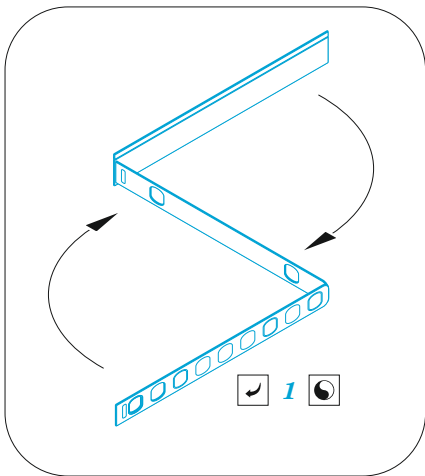

# C-130H exterior

eduard

72 713

1/72

detail set for ZVEZDA 1/72 kit • sada detailů pro stavebnici ZVEZDA 1/72

- APPLY EXPRESS MASK AND PAINT BEFORE GLUING  
POUŽIT EXPRESS MASK NABARVIT PŘED SLEPENÍM
- SYMMETRICAL ASSEMBLY  
SYMETRICKÁ MONTÁŽ
- REMOVE  
ODSTRANIT
- GRIND  
OBROUSIT
- DRILL HOLE  
VRTAT OTVOR
- COLORED ETCHED PARTS  
LEPTANÉ BAREVNÉ DÍLY
- ETCHED PARTS  
LEPTANÉ NEBAREVNÉ DÍLY
- ORIGINAL KIT PARTS  
PŮVODNÍ DÍLY STAVEBNICE
- BEND  
OHNOUT
- OPTION  
VOLBA
- REPLACE  
NAHRADIT

ORIGINAL KIT PARTS PŮVODNÍ DÍLY STAVEBNICE	PHOTO-ETCHED PARTS LEPTANÉ DÍLY	PARTS TO BE REMOVED DÍLY K ODSTRANĚNÍ	FILL TMELIT
---	------------------------------------	--	----------------

4 sets

G3, G4  
 G5, G6