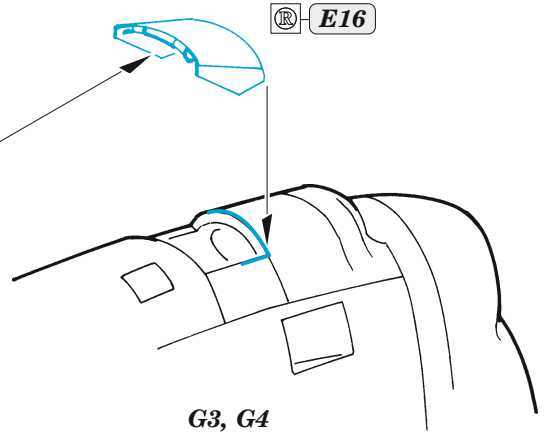

# C-130H exterior

eduard

72 713

1/72

detail set for ZVEZDA 1/72 kit • sada detailů pro stavebnici ZVEZDA 1/72

- APPLY EXPRESS MASK AND PAINT BEFORE GLUING  
POUŽIT EXPRESS MASK NABARVIT PŘED SLEPENÍM
- SYMMETRICAL ASSEMBLY  
SYMETRICKÁ MONTÁŽ
- REMOVE  
ODSTRANIT
- GRIND  
OBROUSIT
- DRILL HOLE  
VRTAT OTVOR
- COLORED ETCHED PARTS  
LEPTANÉ BAREVNÉ DÍLY
- ETCHED PARTS  
LEPTANÉ NEBAREVNÉ DÍLY
- ORIGINAL KIT PARTS  
PŮVODNÍ DÍLY STAVEBNICE
- BEND  
OHNOUT
- OPTION  
VOLBA
- REPLACE  
NAHRADIT

ORIGINAL KIT PARTS PŮVODNÍ DÍLY STAVEBNICE	PHOTO-ETCHED PARTS LEPTANÉ DÍLY	PARTS TO BE REMOVED DÍLY K ODSTRANĚNÍ	FILL TMELIT
---	------------------------------------	--	----------------

4 sets

G3, G4  
 G5, G6