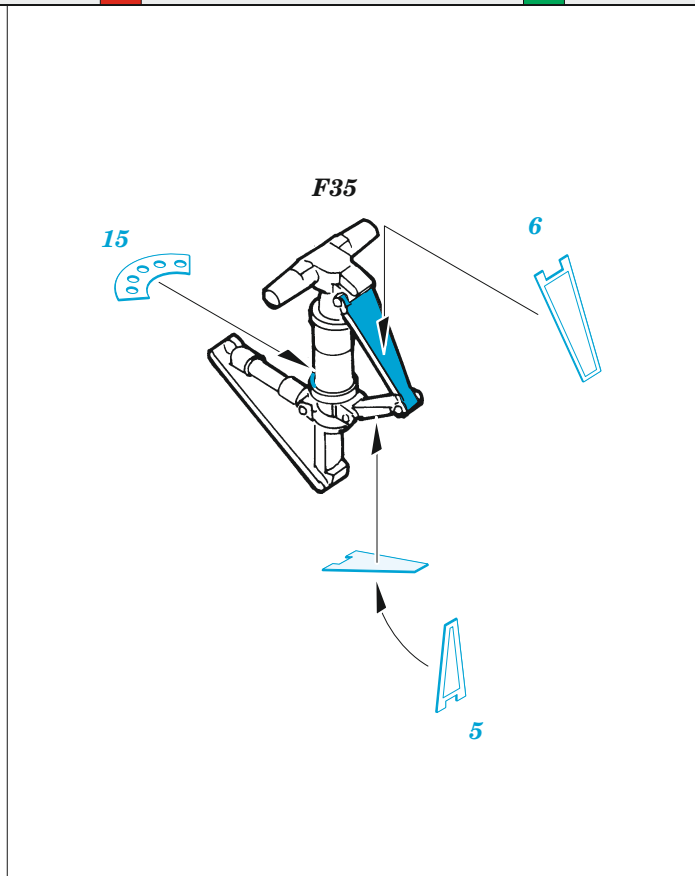

# C-130H exterior

eduard

72 713

1/72

detail set for ZVEZDA 1/72 kit • sada detailů pro stavebnici ZVEZDA 1/72

- APPLY EXPRESS MASK AND PAINT BEFORE GLUING  
POUŽIT EXPRESS MASK NABARVIT PŘED SLEPENÍM
- SYMMETRICAL ASSEMBLY  
SYMETRICKÁ MONTÁŽ
- REMOVE  
ODSTRANIT
- GRIND  
OBROUSIT
- DRILL HOLE  
VRTAT OTVOR
- COLORED ETCHED PARTS  
LEPTANÉ BAREVNÉ DÍLY
- ETCHED PARTS  
LEPTANÉ NEBAREVNÉ DÍLY
- ORIGINAL KIT PARTS  
PŮVODNÍ DÍLY STAVEBNICE
- BEND  
OHNOUT
- OPTION  
VOLBA
- REPLACE  
NAHRADIT

ORIGINAL KIT PARTS PŮVODNÍ DÍLY STAVEBNICE	PHOTO-ETCHED PARTS LEPTANÉ DÍLY	PARTS TO BE REMOVED DÍLY K ODSTRANĚNÍ	FILL TMELIT
---	------------------------------------	--	----------------

4 sets

G3, G4  
 G5, G6