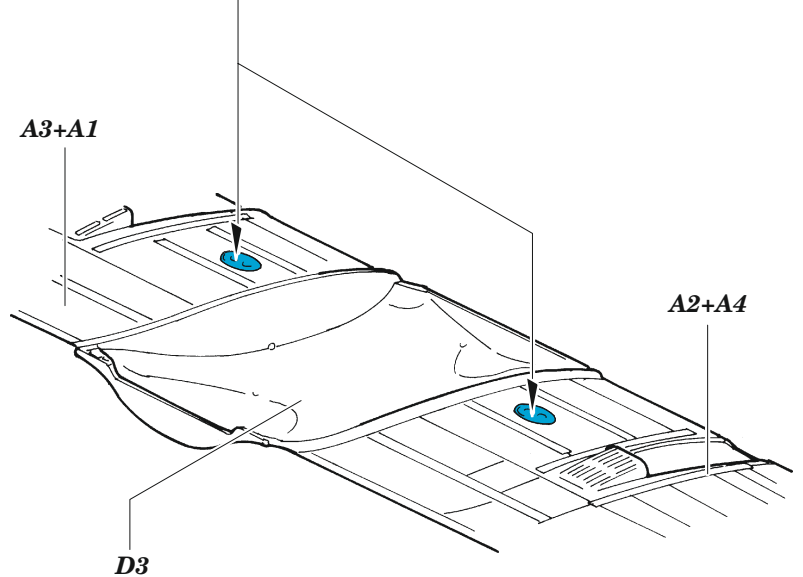

ORIGINAL KIT PARTS PŮVODNÍ DÍLY STAVEBNICE	PHOTO-ETCHED PARTS LEPTANÉ DÍLY	PARTS TO BE REMOVED DÍLY K ODSTRANĚNÍ	FILL TMELIT
---	------------------------------------	--	----------------

4 sets

G3, G4  
 G5, G6

4

D2

F13, F14  
 F33, F34

A3+A1

A2+A4

D3

Related products: 73 732 C-130H cargo floor 1/72