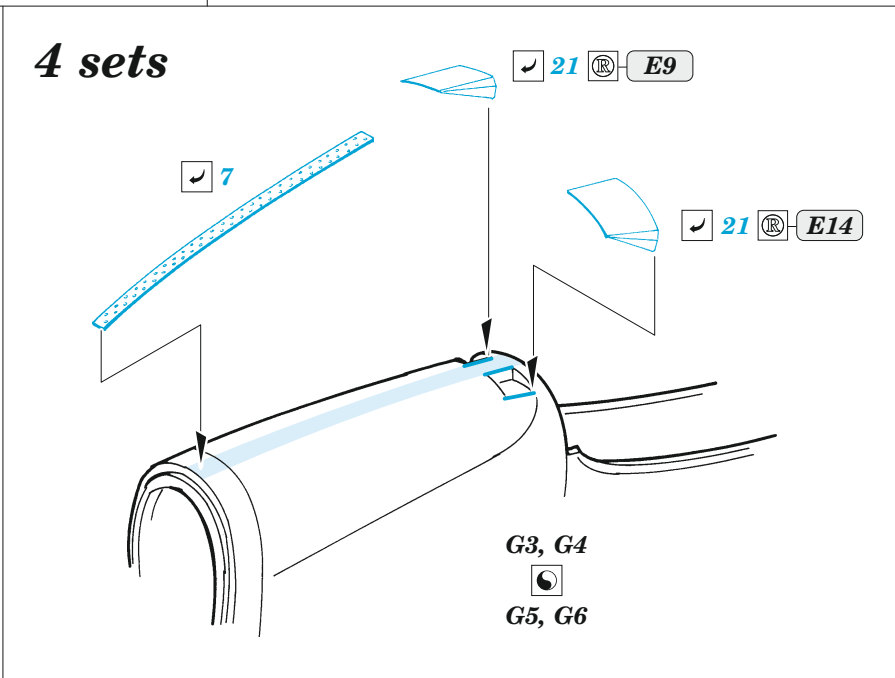

# C-130H exterior

eduard

72 713

1/72

detail set for ZVEZDA 1/72 kit • sada detailů pro stavebnici ZVEZDA 1/72

- APPLY EXPRESS MASK AND PAINT BEFORE GLUING  
POUŽIT EXPRESS MASK NABARVIT PŘED SLEPENÍM
- SYMMETRICAL ASSEMBLY  
SYMETRICKÁ MONTÁŽ
- REMOVE  
ODSTRANIT
- GRIND  
OBROUSIT
- DRILL HOLE  
VRTAT OTVOR
- COLORED ETCHED PARTS  
LEPTANÉ BAREVNÉ DÍLY
- ETCHED PARTS  
LEPTANÉ NEBAREVNÉ DÍLY
- ORIGINAL KIT PARTS  
PŮVODNÍ DÍLY STAVEBNICE
- BEND  
OHNOUT
- OPTION  
VOLBA
- REPLACE  
NAHRADIT

ORIGINAL KIT PARTS PŮVODNÍ DÍLY STAVEBNICE	PHOTO-ETCHED PARTS LEPTANÉ DÍLY	PARTS TO BE REMOVED DÍLY K ODSTRANĚNÍ	FILL TMELIT
---	------------------------------------	--	----------------

4 sets

G3, G4  
 G5, G6