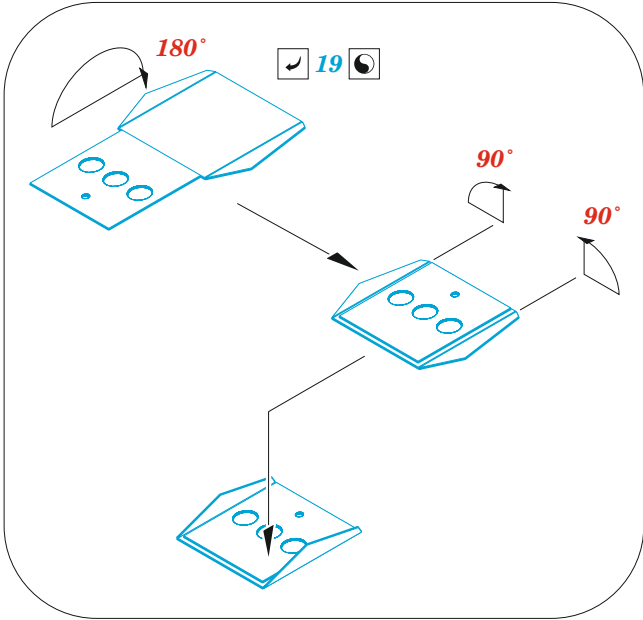

# C-130H exterior

eduard

72 713

1/72

detail set for ZVEZDA 1/72 kit • sada detailů pro stavebnici ZVEZDA 1/72

- APPLY EXPRESS MASK AND PAINT BEFORE GLUING  
POUŽIT EXPRESS MASK NABARVIT PŘED SLEPENÍM
- SYMMETRICAL ASSEMBLY  
SYMETRICKÁ MONTÁŽ
- REMOVE  
ODSTRANIT
- GRIND  
OBROUSIT
- DRILL HOLE  
VRTAT OTVOR
- COLORED ETCHED PARTS  
LEPTANÉ BAREVNÉ DÍLY
- ETCHED PARTS  
LEPTANÉ NEBAREVNÉ DÍLY
- ORIGINAL KIT PARTS  
PŮVODNÍ DÍLY STAVEBNICE
- BEND  
OHNOUT
- OPTION  
VOLBA
- REPLACE  
NAHRADIT

ORIGINAL KIT PARTS PŮVODNÍ DÍLY STAVEBNICE	PHOTO-ETCHED PARTS LEPTANÉ DÍLY	PARTS TO BE REMOVED DÍLY K ODSTRANĚNÍ	FILL TMELIT
---	------------------------------------	--	----------------

4 sets

G3, G4  
 G5, G6