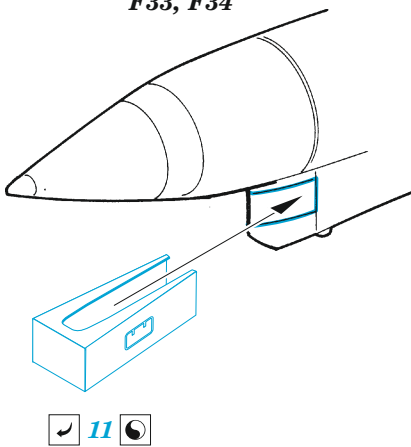

D2

F13, F14
F33, F34