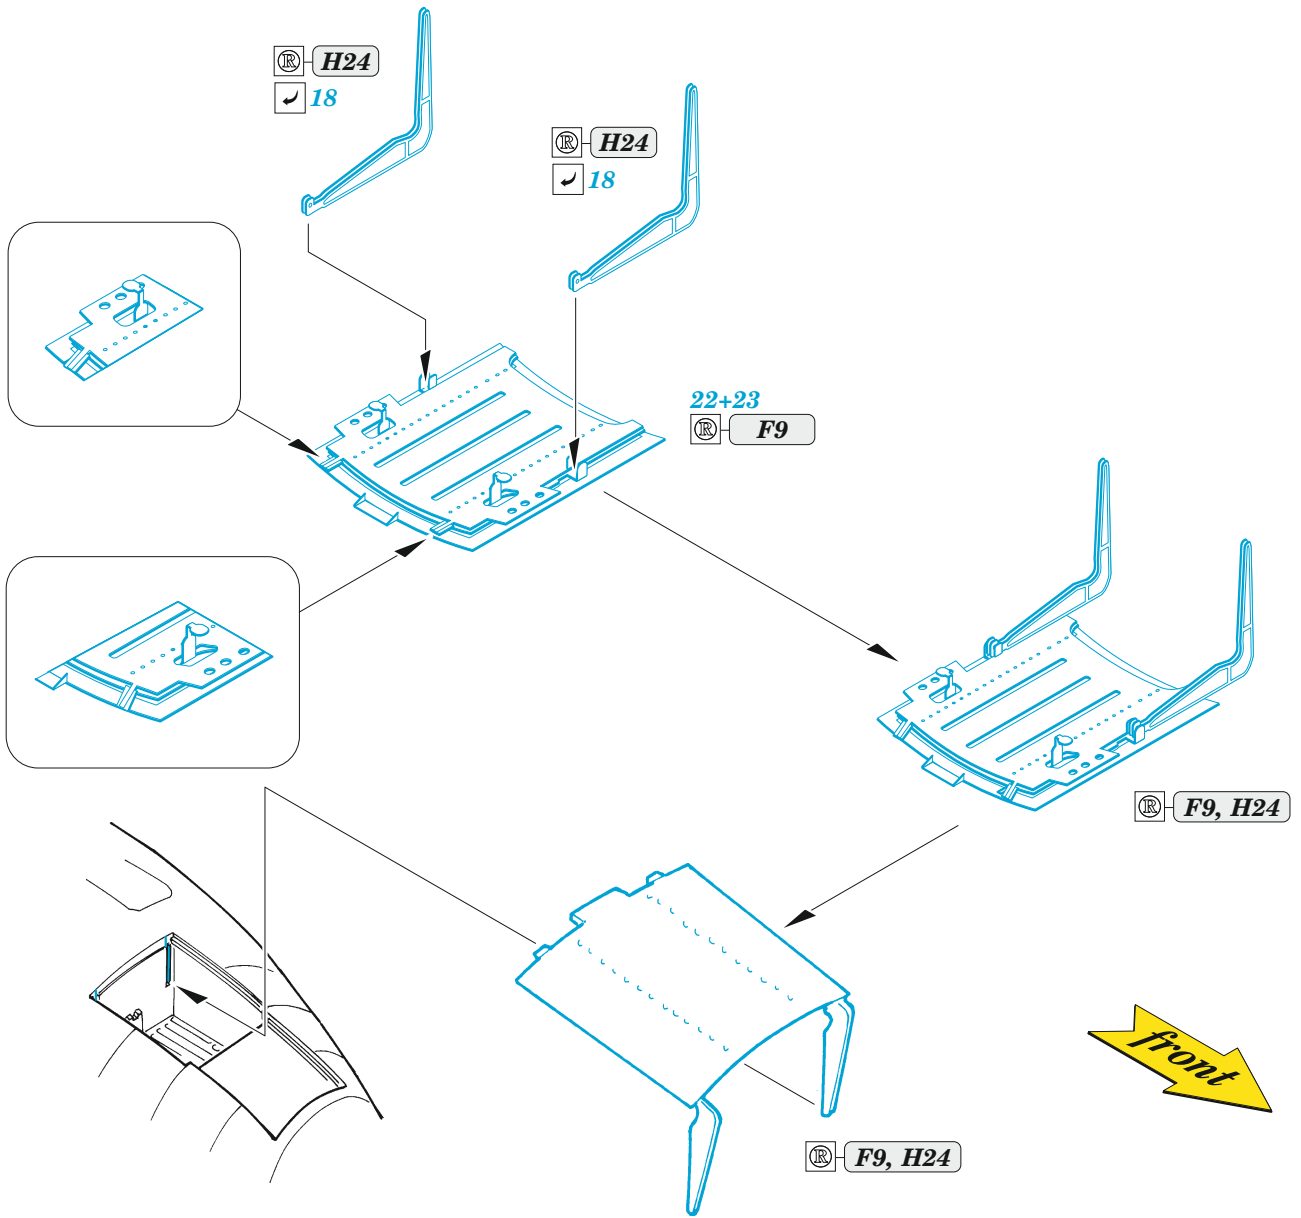

# C-130H exterior

eduard

72 713

1/72

detail set for ZVEZDA 1/72 kit • sada detailů pro stavebnici ZVEZDA 1/72

- APPLY EXPRESS MASK AND PAINT BEFORE GLUING  
POUŽIT EXPRESS MASK NABARVIT PŘED SLEPENÍM
- SYMMETRICAL ASSEMBLY  
SYMETRICKÁ MONTÁŽ
- REMOVE  
ODSTRANIT
- GRIND  
OBROUSIT
- DRILL HOLE  
VRTAT OTVOR
- COLORED ETCHED PARTS  
LEPTANÉ BAREVNÉ DÍLY
- ETCHED PARTS  
LEPTANÉ NEBAREVNÉ DÍLY
- ORIGINAL KIT PARTS  
PŮVODNÍ DÍLY STAVEBNICE
- BEND  
OHNOUT
- OPTION  
VOLBA
- REPLACE  
NAHRADIT

ORIGINAL KIT PARTS PŮVODNÍ DÍLY STAVEBNICE	PHOTO-ETCHED PARTS LEPTANÉ DÍLY	PARTS TO BE REMOVED DÍLY K ODSTRANĚNÍ	FILL TMELIT
---	------------------------------------	--	----------------

4 sets

G3, G4  
 G5, G6

4

D2

F13, F14  
 F33, F34

A3+A1

A2+A4

D3

Related products: 73 732 C-130H cargo floor 1/72