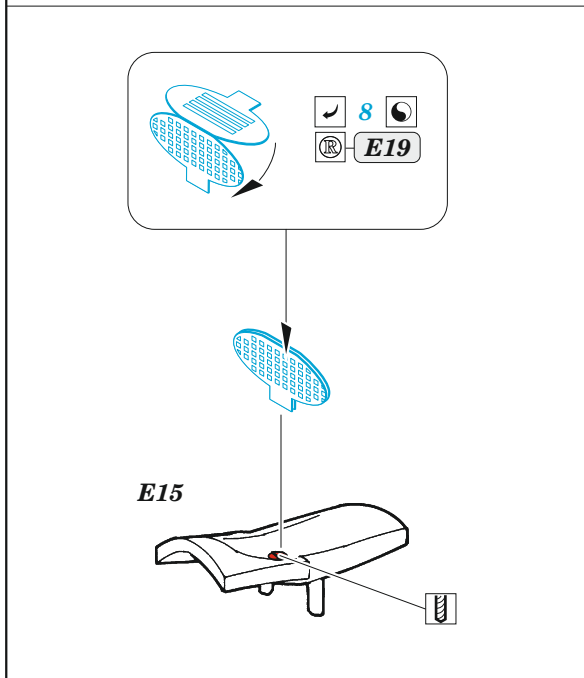

# C-130H exterior

eduard

72 713

1/72

detail set for ZVEZDA 1/72 kit • sada detailů pro stavebnici ZVEZDA 1/72

- APPLY EXPRESS MASK AND PAINT BEFORE GLUING  
POUŽIT EXPRESS MASK NABARVIT PŘED SLEPENÍM
- SYMMETRICAL ASSEMBLY  
SYMETRICKÁ MONTÁŽ
- REMOVE  
ODSTRANIT
- GRIND  
OBROUSIT
- DRILL HOLE  
VRTAT OTVOR
- COLORED ETCHED PARTS  
LEPTANÉ BAREVNÉ DÍLY
- ETCHED PARTS  
LEPTANÉ NEBAREVNÉ DÍLY
- ORIGINAL KIT PARTS  
PŮVODNÍ DÍLY STAVEBNICE
- BEND  
OHNOUT
- OPTION  
VOLBA
- REPLACE  
NAHRADIT

ORIGINAL KIT PARTS PŮVODNÍ DÍLY STAVEBNICE	PHOTO-ETCHED PARTS LEPTANÉ DÍLY	PARTS TO BE REMOVED DÍLY K ODSTRANĚNÍ	FILL TMELIT
---	------------------------------------	--	----------------

4 sets

G3, G4  
 G5, G6