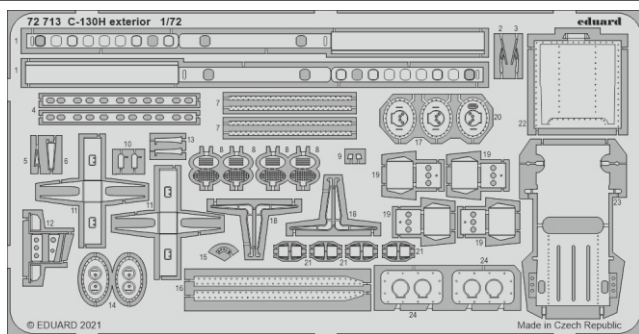

# C-130H exterior

eduard

72 713

1/72

detail set for ZVEZDA 1/72 kit • sada detailů pro stavebnici ZVEZDA 1/72

- APPLY EXPRESS MASK AND PAINT BEFORE GLUING  
POUŽIT EXPRESS MASK NABARVIT PŘED SLEPENÍM
- SYMMETRICAL ASSEMBLY  
SYMETRICKÁ MONTÁŽ
- REMOVE  
ODSTRANIT
- GRIND  
OBROUSIT
- DRILL HOLE  
VRTAT OTVOR
- COLORED ETCHED PARTS  
LEPTANÉ BAREVNÉ DÍLY
- ETCHED PARTS  
LEPTANÉ NEBAREVNÉ DÍLY
- ORIGINAL KIT PARTS  
PŮVODNÍ DÍLY STAVEBNICE
- BEND  
OHNOUT
- OPTION  
VOLBA
- REPLACE  
NAHRADIT

ORIGINAL KIT PARTS PŮVODNÍ DÍLY STAVEBNICE	PHOTO-ETCHED PARTS LEPTANÉ DÍLY	PARTS TO BE REMOVED DÍLY K ODSTRANĚNÍ	FILL TMELIT
---	------------------------------------	--	----------------

4 sets

G3, G4  
 G5, G6