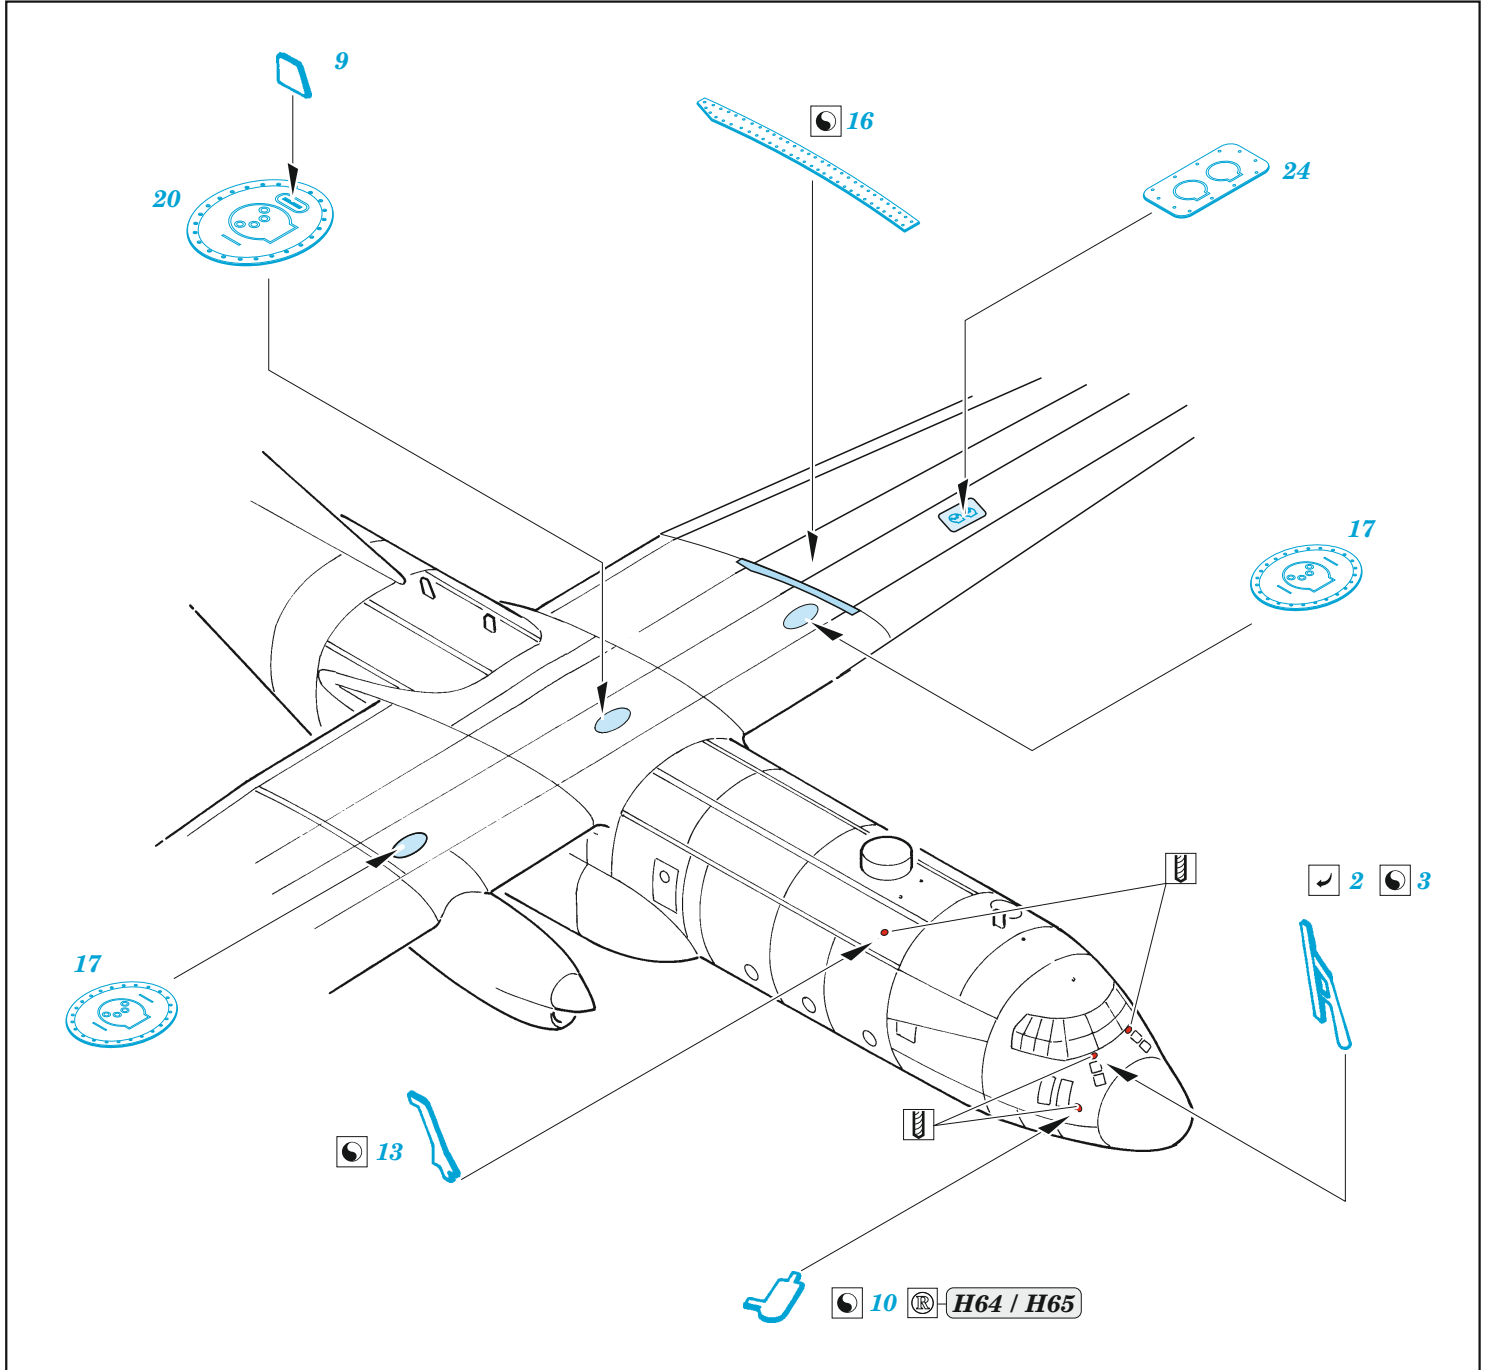

# C-130H exterior

eduard

72 713

1/72

detail set for ZVEZDA 1/72 kit • sada detailů pro stavebnici ZVEZDA 1/72

- APPLY EXPRESS MASK AND PAINT BEFORE GLUING  
POUŽIT EXPRESS MASK NABARVIT PŘED SLEPENÍM
- SYMMETRICAL ASSEMBLY  
SYMETRICKÁ MONTÁŽ
- REMOVE  
ODSTRANIT
- GRIND  
OBROUSIT
- DRILL HOLE  
VRTAT OTVOR
- COLORED ETCHED PARTS  
LEPTANÉ BAREVNÉ DÍLY
- ETCHED PARTS  
LEPTANÉ NEBAREVNÉ DÍLY
- ORIGINAL KIT PARTS  
PŮVODNÍ DÍLY STAVEBNICE
- BEND  
OHNOUT
- OPTION  
VOLBA
- REPLACE  
NAHRADIT

ORIGINAL KIT PARTS PŮVODNÍ DÍLY STAVEBNICE	PHOTO-ETCHED PARTS LEPTANÉ DÍLY	PARTS TO BE REMOVED DÍLY K ODSTRANĚNÍ	FILL TMELIT
---	------------------------------------	--	----------------

4 sets

G3, G4  
 G5, G6

4

D2

F13, F14  
 F33, F34

A3+A1

A2+A4

D3

Related products: 73 732 C-130H cargo floor 1/72