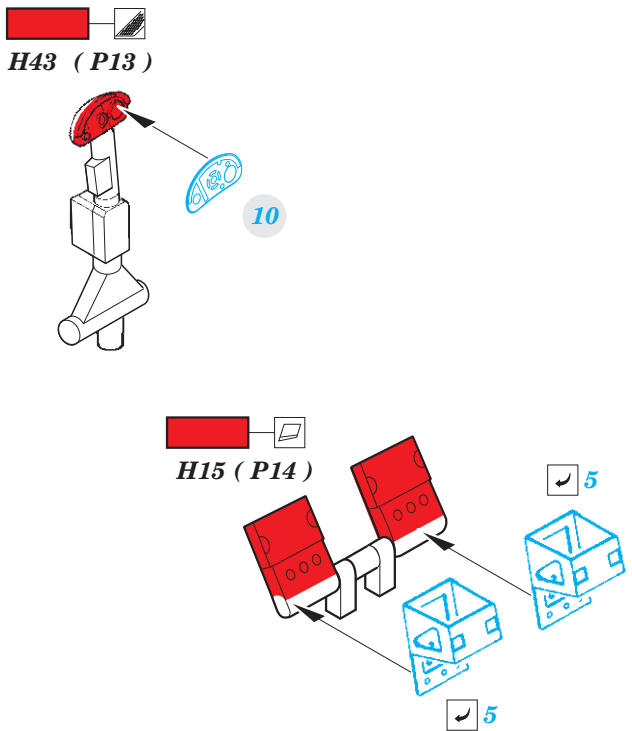

F/A-18D

eduard

FE 916

1/48

detail set for KINETIC 1/48 kit • sada detailů pro stavebnici KINETIC 1/48

film

- APPLY EXPRESS MASK AND PAINT BEFORE GLUING
POUŽIT EXPRESS MASK NABARVIT PŘED SLEPENÍM
- SYMMETRICAL ASSEMBLY
SYMETRICKÁ MONTÁŽ
- REMOVE
ODSTRANIT
- GRIND
OBROUSIT
- DRILL HOLE
VRTAT OTVOR
- BEND
OHNOUT
- OPTION
VOLBA
- REPLACE
NAHRADIT
- COLORED ETCHED PARTS
LEPTANÉ BAREVNÉ DÍLY
- ETCHED PARTS
LEPTANÉ NEBAREVNÉ DÍLY
- ORIGINAL KIT PARTS
PŮVODNÍ DÍLY STAVEBNICE

ORIGINAL KIT PARTS
PŮVODNÍ DÍLY STAVEBNICE

PHOTO-ETCHED PARTS
LEPTANÉ DÍLY

PARTS TO BE REMOVED
DÍLY K ODSTRANĚNÍ

FILL
TMELIT

H2, H4, H5, H12, H44 - pilot's seat
(P8, P10, P12, P21, P24) - co-pilot's seat

Related products: FE 915 + 49 915 F/A-18B interior 1/48