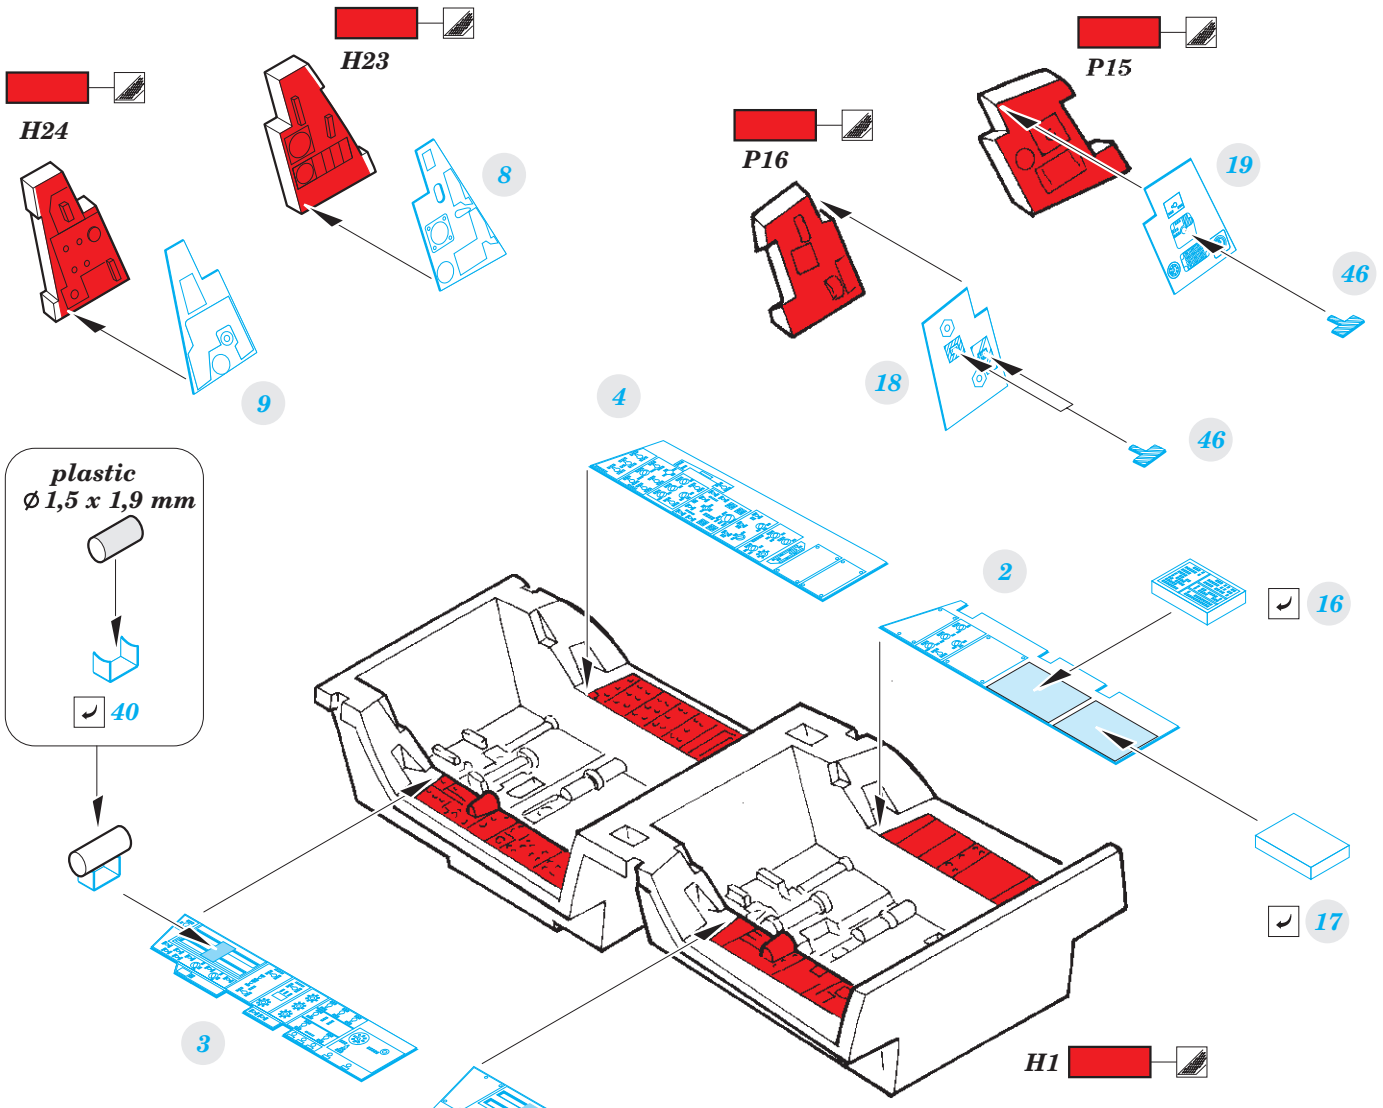

F/A-18D

eduard

FE 916

1/48

detail set for KINETIC 1/48 kit • sada detailů pro stavebnici KINETIC 1/48

film

- APPLY EXPRESS MASK AND PAINT BEFORE GLUING
POUŽIT EXPRESS MASK NABARVIT PŘED SLEPENÍM
- SYMMETRICAL ASSEMBLY
SYMETRICKÁ MONTÁŽ
- REMOVE
ODSTRANIT
- GRIND
OBROUSIT
- DRILL HOLE
VRTAT OTVOR
- BEND
OHNOUT
- OPTION
VOLBA
- REPLACE
NAHRADIT
- COLORED ETCHED PARTS
LEPTANÉ BAREVNÉ DÍLY
- ETCHED PARTS
LEPTANÉ NEBAREVNÉ DÍLY
- ORIGINAL KIT PARTS
PŮVODNÍ DÍLY STAVEBNICE

ORIGINAL KIT PARTS
PŮVODNÍ DÍLY STAVEBNICE

PHOTO-ETCHED PARTS
LEPTANÉ DÍLY

PARTS TO BE REMOVED
DÍLY K ODSTRANĚNÍ

FILL
TMELIT

H2, H4, H5, H12, H44 - pilot's seat
(P8, P10, P12, P21, P24) - co-pilot's seat

Related products: FE 915 + 49 915 F/A-18B interior 1/48