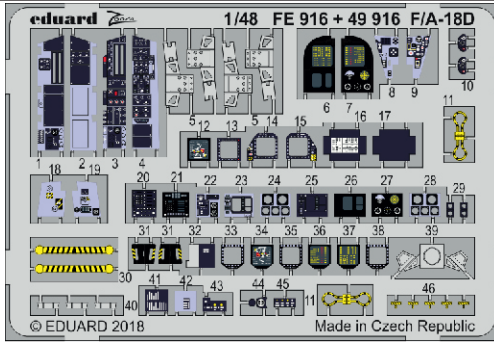

F/A-18D

eduard

FE 916

1/48

detail set for KINETIC 1/48 kit • sada detailů pro stavebnici KINETIC 1/48

film

- APPLY EXPRESS MASK AND PAINT BEFORE GLUING
POUŽIT EXPRESS MASK NABARVIT PŘED SLEPENÍM
- SYMMETRICAL ASSEMBLY
SYMETRICKÁ MONTÁŽ
- REMOVE
ODSTRANIT
- GRIND
OBROUSIT
- DRILL HOLE
VRTAT OTVOR
- BEND
OHNOUT
- OPTION
VOLBA
- REPLACE
NAHRADIT
- COLORED ETCHED PARTS
LEPTANÉ BAREVNÉ DÍLY
- ETCHED PARTS
LEPTANÉ NEBAREVNÉ DÍLY
- ORIGINAL KIT PARTS
PŮVODNÍ DÍLY STAVEBNICE

ORIGINAL KIT PARTS
PŮVODNÍ DÍLY STAVEBNICE

PHOTO-ETCHED PARTS
LEPTANÉ DÍLY

PARTS TO BE REMOVED
DÍLY K ODSTRANĚNÍ

FILL
TMELIT

H2, H4, H5, H12, H44 - pilot's seat
(P8, P10, P12, P21, P24) - co-pilot's seat

Related products: FE 915 + 49 915 F/A-18B interior 1/48

Related products: 48 960 F/A-18B/D exterior 1/48

Related products: FE 917 F/A-18B/D seatbelts STEEL 1/48