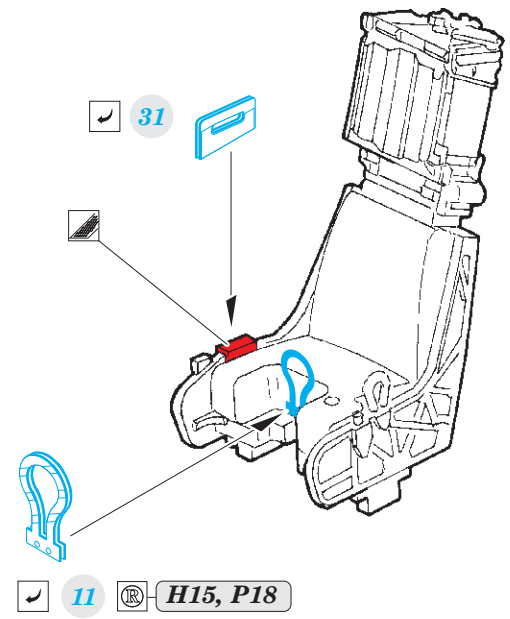

F/A-18D

eduard

FE 916

1/48

detail set for KINETIC 1/48 kit • sada detailů pro stavebnici KINETIC 1/48

film

- APPLY EXPRESS MASK AND PAINT BEFORE GLUING
POUŽIT EXPRESS MASK NABARVIT PŘED SLEPENÍM
- SYMMETRICAL ASSEMBLY
SYMETRICKÁ MONTÁŽ
- REMOVE
ODSTRANIT
- GRIND
OBROUSIT
- DRILL HOLE
VRTAT OTVOR
- BEND
OHNOUT
- OPTION
VOLBA
- REPLACE
NAHRADIT
- COLORED ETCHED PARTS
LEPTANÉ BAREVNÉ DÍLY
- ETCHED PARTS
LEPTANÉ NEBAREVNÉ DÍLY
- ORIGINAL KIT PARTS
PŮVODNÍ DÍLY STAVEBNICE

ORIGINAL KIT PARTS
PŮVODNÍ DÍLY STAVEBNICE

PHOTO-ETCHED PARTS
LEPTANÉ DÍLY

PARTS TO BE REMOVED
DÍLY K ODSTRANĚNÍ

FILL
TMELIT

H2, H4, H5, H12, H44 - pilot's seat
(P8, P10, P12, P21, P24) - co-pilot's seat

Related products: FE 915 + 49 915 F/A-18B interior 1/48