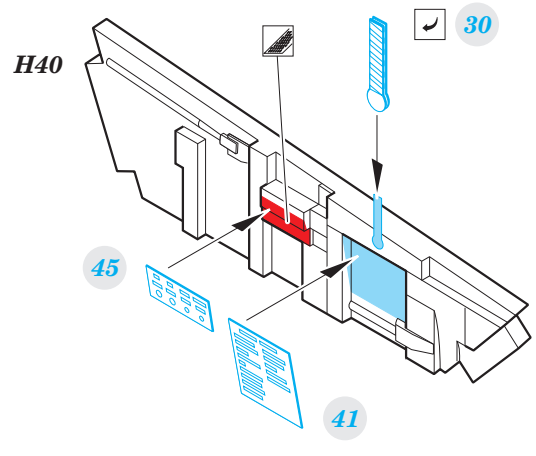

F/A-18D

eduard

FE 916

1/48

detail set for KINETIC 1/48 kit • sada detailů pro stavebnici KINETIC 1/48

film

- APPLY EXPRESS MASK AND PAINT BEFORE GLUING
POUŽIT EXPRESS MASK NABARVIT PŘED SLEPENÍM
- SYMMETRICAL ASSEMBLY
SYMETRICKÁ MONTÁŽ
- REMOVE
ODSTRANIT
- GRIND
OBROUSIT
- DRILL HOLE
VRTAT OTVOR
- BEND
OHNOUT
- OPTION
VOLBA
- REPLACE
NAHRADIT
- COLORED ETCHED PARTS
LEPTANÉ BAREVNÉ DÍLY
- ETCHED PARTS
LEPTANÉ NEBAREVNÉ DÍLY
- ORIGINAL KIT PARTS
PŮVODNÍ DÍLY STAVEBNICE

ORIGINAL KIT PARTS
PŮVODNÍ DÍLY STAVEBNICE

PHOTO-ETCHED PARTS
LEPTANÉ DÍLY

PARTS TO BE REMOVED
DÍLY K ODSTRANĚNÍ

FILL
TMELIT

H2, H4, H5, H12, H44 - pilot's seat
(P8, P10, P12, P21, P24) - co-pilot's seat

Related products: FE 915 + 49 915 F/A-18B interior 1/48