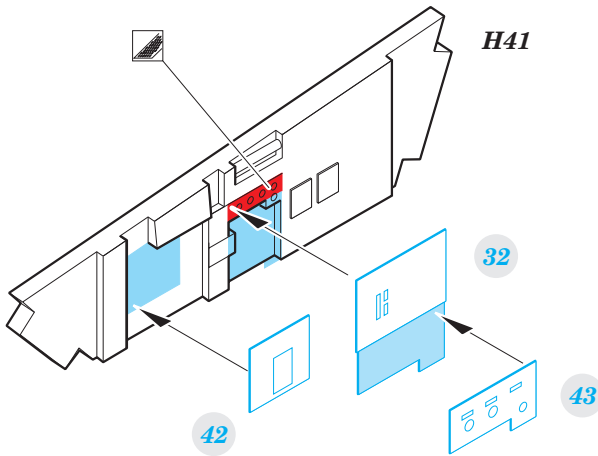

F/A-18D

eduard

FE 916

1/48

detail set for KINETIC 1/48 kit • sada detailů pro stavebnici KINETIC 1/48

film

- APPLY EXPRESS MASK AND PAINT BEFORE GLUING
POUŽIT EXPRESS MASK NABARVIT PŘED SLEPENÍM
- SYMMETRICAL ASSEMBLY
SYMETRICKÁ MONTÁŽ
- REMOVE
ODSTRANIT
- GRIND
OBROUSIT
- DRILL HOLE
VRTAT OTVOR
- BEND
OHNOUT
- OPTION
VOLBA
- REPLACE
NAHRADIT
- COLORED ETCHED PARTS
LEPTANÉ BAREVNÉ DÍLY
- ETCHED PARTS
LEPTANÉ NEBAREVNÉ DÍLY
- ORIGINAL KIT PARTS
PŮVODNÍ DÍLY STAVEBNICE

ORIGINAL KIT PARTS
PŮVODNÍ DÍLY STAVEBNICE

PHOTO-ETCHED PARTS
LEPTANÉ DÍLY

PARTS TO BE REMOVED
DÍLY K ODSTRANĚNÍ

FILL
TMELIT

H2, H4, H5, H12, H44 - pilot's seat
(P8, P10, P12, P21, P24) - co-pilot's seat

Related products: FE 915 + 49 915 F/A-18B interior 1/48