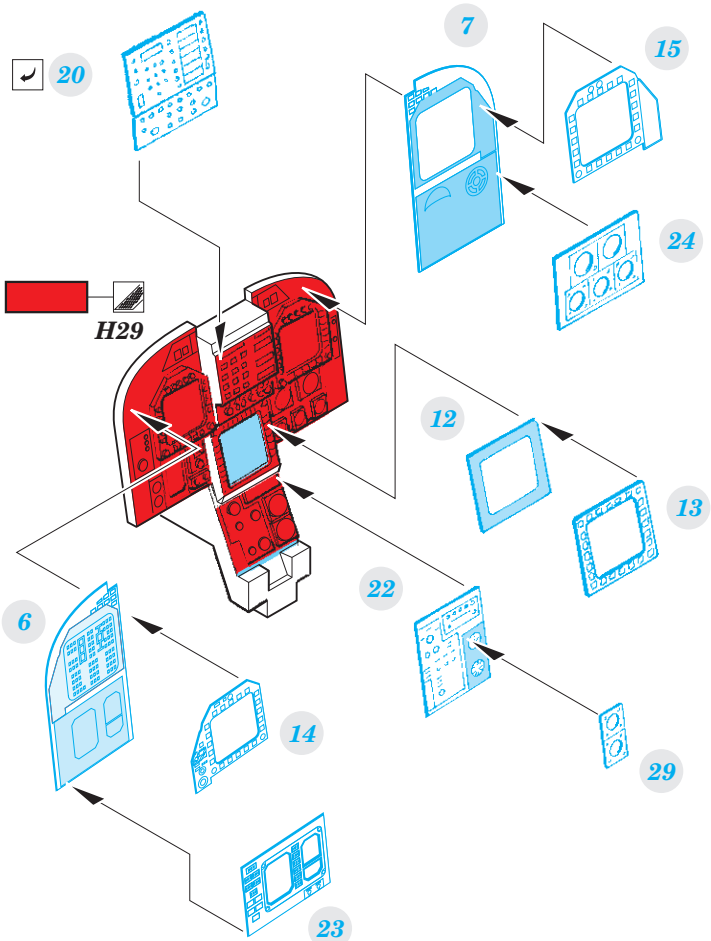

F/A-18D

eduard

FE 916

1/48

detail set for KINETIC 1/48 kit • sada detailů pro stavebnici KINETIC 1/48

film

- APPLY EXPRESS MASK AND PAINT BEFORE GLUING
POUŽIT EXPRESS MASK NABARVIT PŘED SLEPENÍM
- SYMMETRICAL ASSEMBLY
SYMETRICKÁ MONTÁŽ
- REMOVE
ODSTRANIT
- GRIND
OBROUSIT
- DRILL HOLE
VRTAT OTVOR
- BEND
OHNOUT
- OPTION
VOLBA
- REPLACE
NAHRADIT
- COLORED ETCHED PARTS
LEPTANÉ BAREVNÉ DÍLY
- ETCHED PARTS
LEPTANÉ NEBAREVNÉ DÍLY
- ORIGINAL KIT PARTS
PŮVODNÍ DÍLY STAVEBNICE

ORIGINAL KIT PARTS
PŮVODNÍ DÍLY STAVEBNICE

PHOTO-ETCHED PARTS
LEPTANÉ DÍLY

PARTS TO BE REMOVED
DÍLY K ODSTRANĚNÍ

FILL
TMELIT

H2, H4, H5, H12, H44 - pilot's seat
(P8, P10, P12, P21, P24) - co-pilot's seat

Related products: FE 915 + 49 915 F/A-18B interior 1/48

Related products: 48 960 F/A-18B/D exterior 1/48

Related products: FE 917 F/A-18B/D seatbelts STEEL 1/48