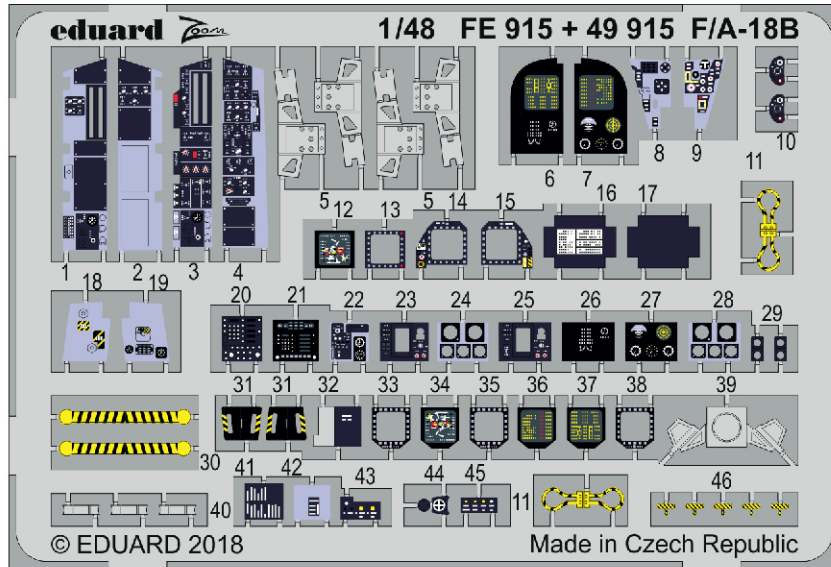

F/A-18D

eduard

FE 916

1/48

detail set for KINETIC 1/48 kit • sada detailů pro stavebnici KINETIC 1/48

film

- APPLY EXPRESS MASK AND PAINT BEFORE GLUING
POUŽIT EXPRESS MASK NABARVIT PŘED SLEPENÍM
- SYMMETRICAL ASSEMBLY
SYMETRICKÁ MONTÁŽ
- REMOVE
ODSTRANIT
- GRIND
OBROUSIT
- DRILL HOLE
VRTAT OTVOR
- BEND
OHNOUT
- OPTION
VOLBA
- REPLACE
NAHRADIT
- COLORED ETCHED PARTS
LEPTANÉ BAREVNÉ DÍLY
- ETCHED PARTS
LEPTANÉ NEBAREVNÉ DÍLY
- ORIGINAL KIT PARTS
PŮVODNÍ DÍLY STAVEBNICE

ORIGINAL KIT PARTS
PŮVODNÍ DÍLY STAVEBNICE

PHOTO-ETCHED PARTS
LEPTANÉ DÍLY

PARTS TO BE REMOVED
DÍLY K ODSTRANĚNÍ

FILL
TMELIT

H2, H4, H5, H12, H44 - pilot's seat
(P8, P10, P12, P21, P24) - co-pilot's seat

Related products: FE 915 + 49 915 F/A-18B interior 1/48

Related products: 48 960 F/A-18B/D exterior 1/48

Related products: FE 917 F/A-18B/D seatbelts STEEL 1/48