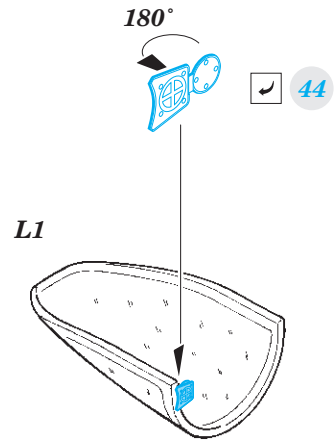

F/A-18D

eduard

FE 916

1/48

detail set for KINETIC 1/48 kit • sada detailů pro stavebnici KINETIC 1/48

film

- APPLY EXPRESS MASK AND PAINT BEFORE GLUING
POUŽIT EXPRESS MASK NABARVIT PŘED SLEPENÍM
- SYMMETRICAL ASSEMBLY
SYMETRICKÁ MONTÁŽ
- REMOVE
ODSTRANIT
- GRIND
OBROUSIT
- DRILL HOLE
VRTAT OTVOR
- BEND
OHNOUT
- OPTION
VOLBA
- REPLACE
NAHRADIT
- COLORED ETCHED PARTS
LEPTANÉ BAREVNÉ DÍLY
- ETCHED PARTS
LEPTANÉ NEBAREVNÉ DÍLY
- ORIGINAL KIT PARTS
PŮVODNÍ DÍLY STAVEBNICE

ORIGINAL KIT PARTS
PŮVODNÍ DÍLY STAVEBNICE

PHOTO-ETCHED PARTS
LEPTANÉ DÍLY

PARTS TO BE REMOVED
DÍLY K ODSTRANĚNÍ

FILL
TMELIT

H2, H4, H5, H12, H44 - pilot's seat
(P8, P10, P12, P21, P24) - co-pilot's seat

Related products: FE 915 + 49 915 F/A-18B interior 1/48

Related products: 48 960 F/A-18B/D exterior 1/48

Related products: FE 917 F/A-18B/D seatbelts STEEL 1/48