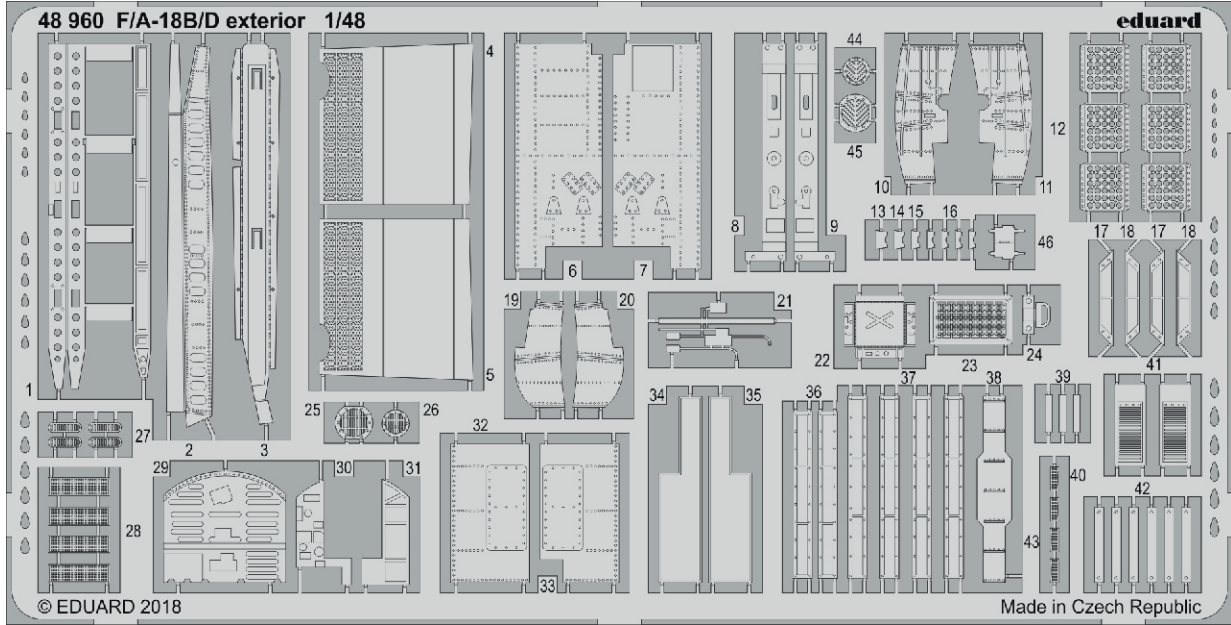

F/A-18D

eduard

FE 916

1/48

detail set for KINETIC 1/48 kit • sada detailů pro stavebnici KINETIC 1/48

film

- APPLY EXPRESS MASK AND PAINT BEFORE GLUING
POUŽIT EXPRESS MASK NABARVIT PŘED SLEPENÍM
- SYMMETRICAL ASSEMBLY
SYMETRICKÁ MONTÁŽ
- REMOVE
ODSTRANIT
- GRIND
OBROUSIT
- DRILL HOLE
VRTAT OTVOR
- BEND
OHNOUT
- OPTION
VOLBA
- REPLACE
NAHRADIT
- COLORED ETCHED PARTS
LEPTANÉ BAREVNÉ DÍLY
- ETCHED PARTS
LEPTANÉ NEBAREVNÉ DÍLY
- ORIGINAL KIT PARTS
PŮVODNÍ DÍLY STAVEBNICE

ORIGINAL KIT PARTS
PŮVODNÍ DÍLY STAVEBNICE

PHOTO-ETCHED PARTS
LEPTANÉ DÍLY

PARTS TO BE REMOVED
DÍLY K ODSTRANĚNÍ

FILL
TMELIT

H2, H4, H5, H12, H44 - pilot's seat
(P8, P10, P12, P21, P24) - co-pilot's seat

Related products: FE 915 + 49 915 F/A-18B interior 1/48

Related products: 48 960 F/A-18B/D exterior 1/48

Related products: FE 917 F/A-18B/D seatbelts STEEL 1/48