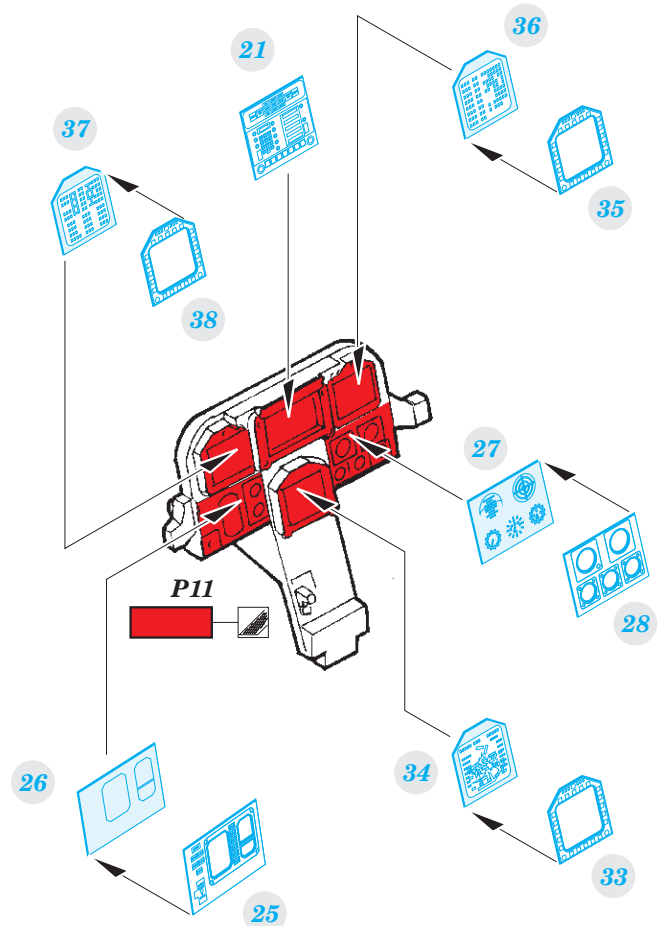

F/A-18D

eduard

FE 916

1/48

detail set for KINETIC 1/48 kit • sada detailů pro stavebnici KINETIC 1/48

film

- APPLY EXPRESS MASK AND PAINT BEFORE GLUING
POUŽIT EXPRESS MASK NABARVIT PŘED SLEPENÍM
- SYMMETRICAL ASSEMBLY
SYMETRICKÁ MONTÁŽ
- REMOVE
ODSTRANIT
- GRIND
OBROUSIT
- DRILL HOLE
VRTAT OTVOR
- BEND
OHNOUT
- OPTION
VOLBA
- REPLACE
NAHRADIT
- COLORED ETCHED PARTS
LEPTANÉ BAREVNÉ DÍLY
- ETCHED PARTS
LEPTANÉ NEBAREVNÉ DÍLY
- ORIGINAL KIT PARTS
PŮVODNÍ DÍLY STAVEBNICE

ORIGINAL KIT PARTS
PŮVODNÍ DÍLY STAVEBNICE

PHOTO-ETCHED PARTS
LEPTANÉ DÍLY

PARTS TO BE REMOVED
DÍLY K ODSTRANĚNÍ

FILL
TMELIT

H2, H4, H5, H12, H44 - pilot's seat
(P8, P10, P12, P21, P24) - co-pilot's seat

Related products: FE 915 + 49 915 F/A-18B interior 1/48

Related products: 48 960 F/A-18B/D exterior 1/48

Related products: FE 917 F/A-18B/D seatbelts STEEL 1/48