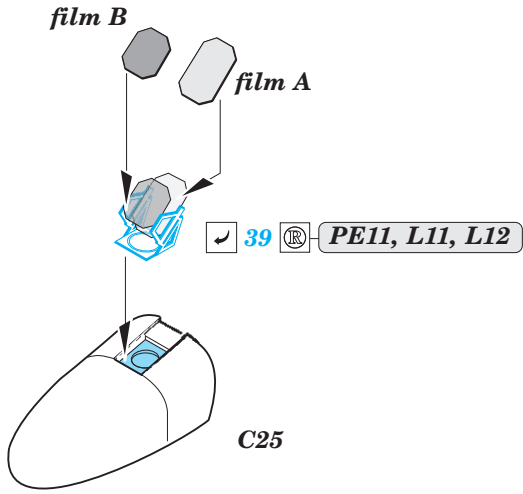

F/A-18D

eduard

FE 916

1/48

detail set for KINETIC 1/48 kit • sada detailů pro stavebnici KINETIC 1/48

film

- APPLY EXPRESS MASK AND PAINT BEFORE GLUING
POUŽIT EXPRESS MASK NABARVIT PŘED SLEPENÍM
- SYMMETRICAL ASSEMBLY
SYMETRICKÁ MONTÁŽ
- REMOVE
ODSTRANIT
- GRIND
OBROUSIT
- DRILL HOLE
VRTAT OTVOR
- BEND
OHNOUT
- OPTION
VOLBA
- REPLACE
NAHRADIT
- COLORED ETCHED PARTS
LEPTANÉ BAREVNÉ DÍLY
- ETCHED PARTS
LEPTANÉ NEBAREVNÉ DÍLY
- ORIGINAL KIT PARTS
PŮVODNÍ DÍLY STAVEBNICE

ORIGINAL KIT PARTS
PŮVODNÍ DÍLY STAVEBNICE

PHOTO-ETCHED PARTS
LEPTANÉ DÍLY

PARTS TO BE REMOVED
DÍLY K ODSTRANĚNÍ

FILL
TMELIT

H2, H4, H5, H12, H44 - pilot's seat
(P8, P10, P12, P21, P24) - co-pilot's seat

Related products: FE 915 + 49 915 F/A-18B interior 1/48