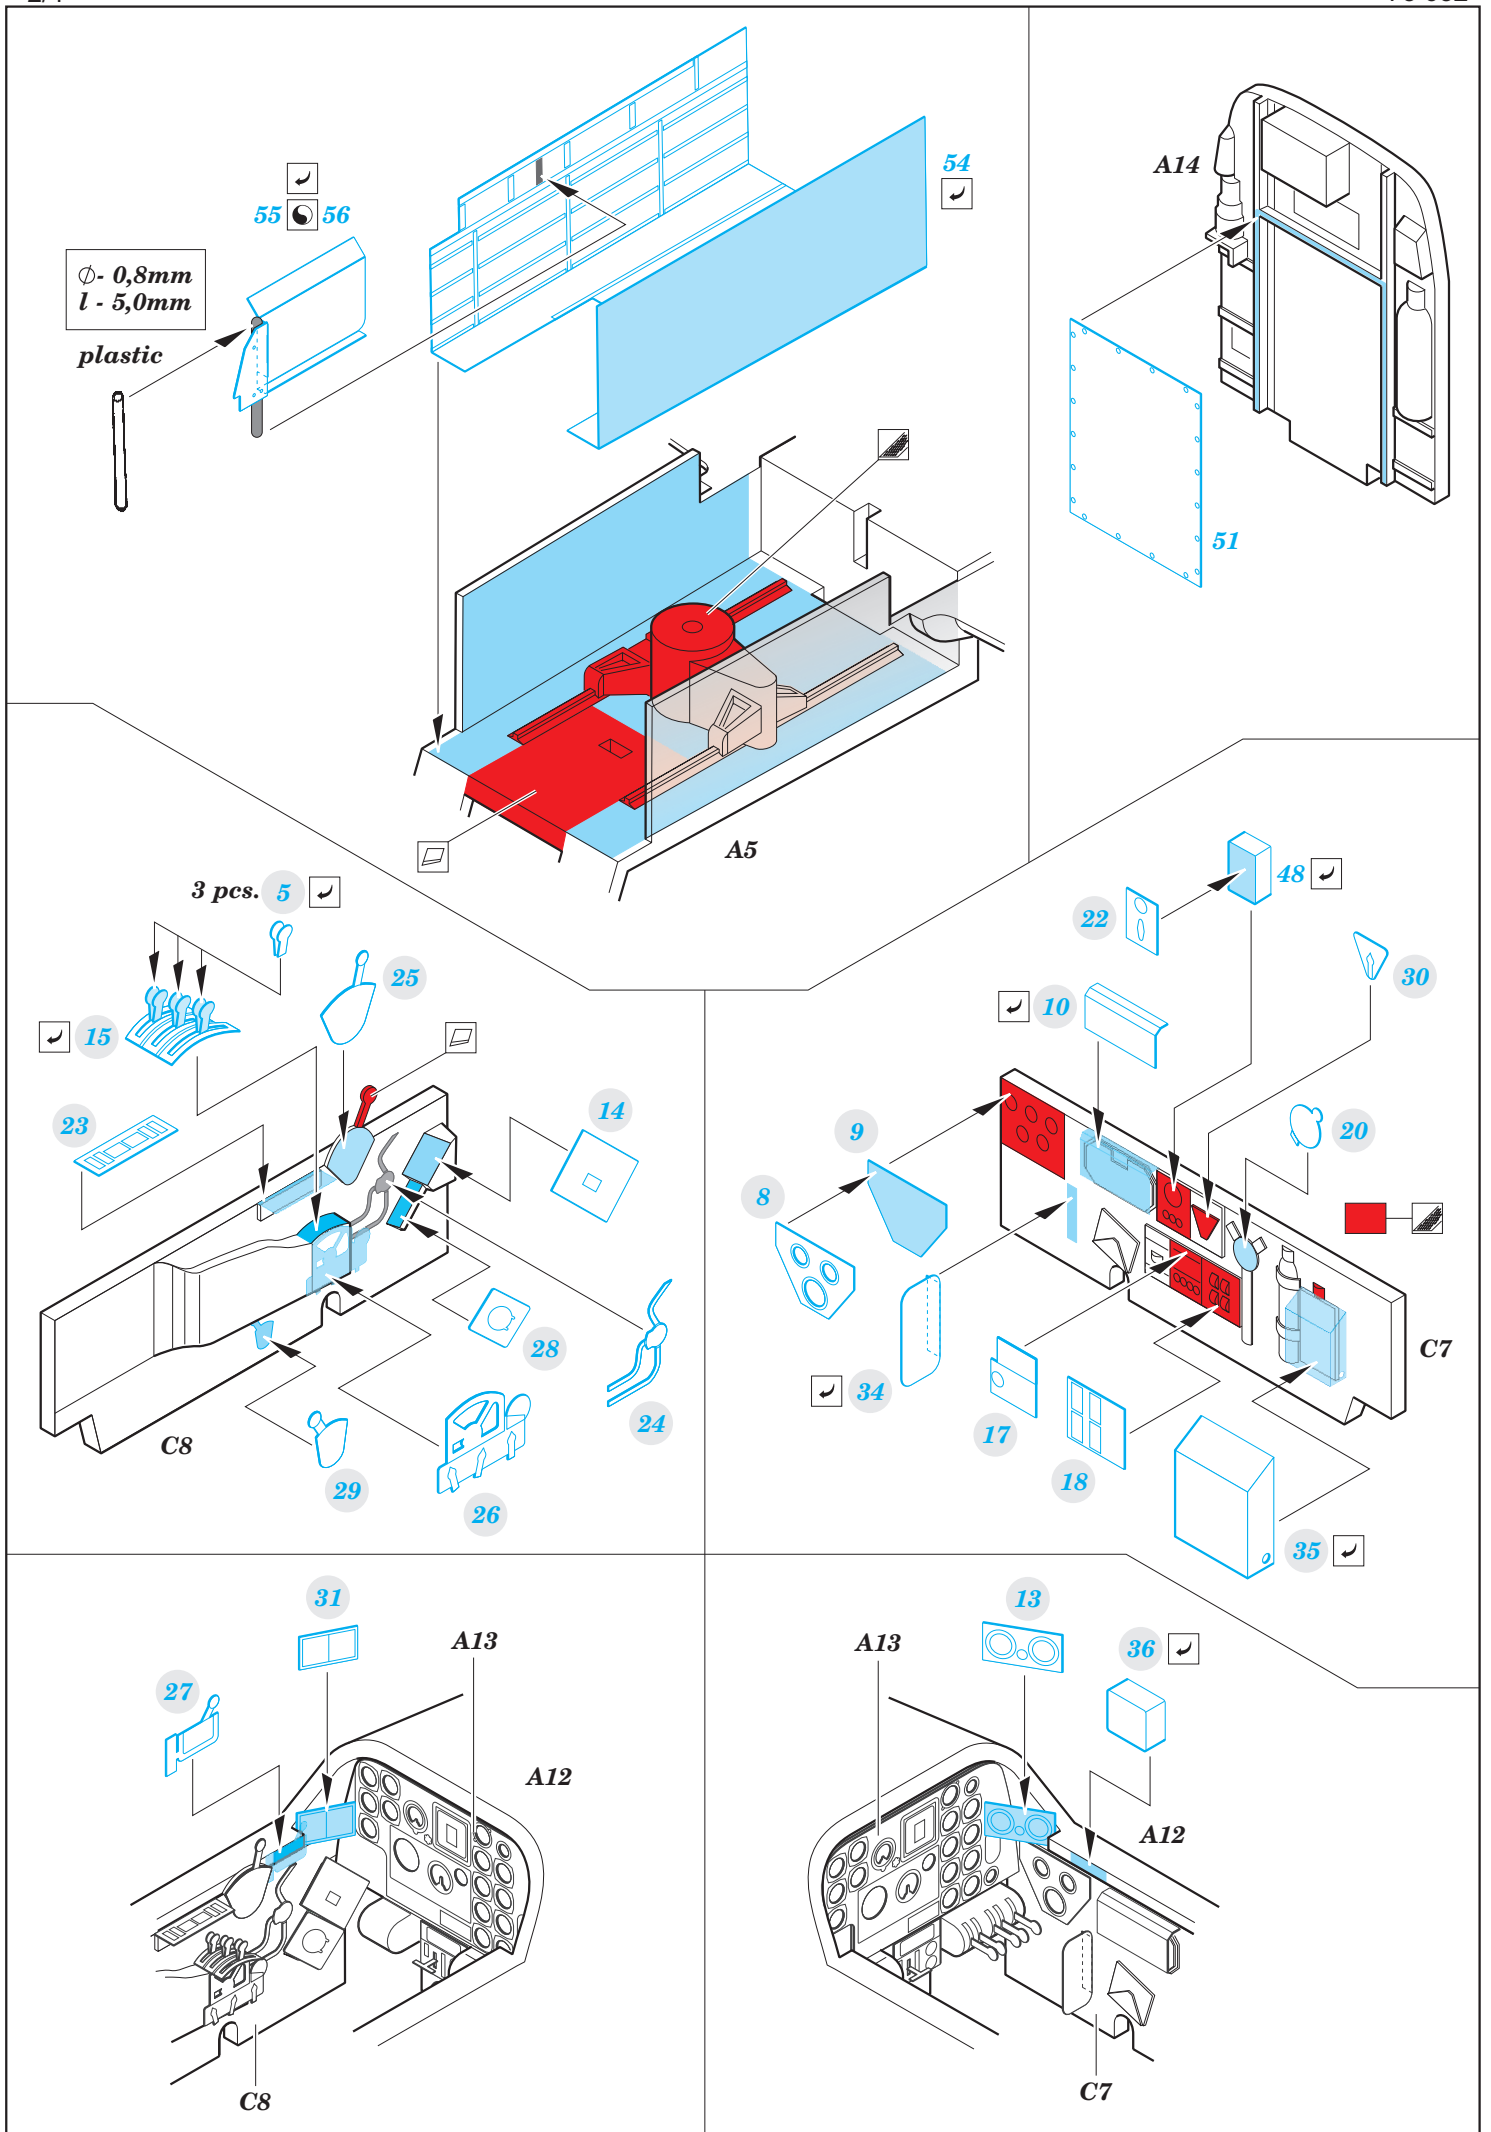

P-61A interior

eduard

73 632

1/72

detail set for 1/72 HOBBY BOSS kit • sada detailů pro stavebnici 1/72 HOBBY BOSS

- APPLY EXPRESS MASK AND PAINT BEFORE GLUING
POUŽIT EXPRESS MASK NABARVIT PŘED SLEPENÍM
- SYMMETRICAL ASSEMBLY
SYMETRICKÁ MONTÁŽ
- REMOVE
ODSTRANIT
- GRIND
OBROUSIT
- DRILL HOLE
VRTAT OTVOR
- BEND
OHNOUT
- OPTION
VOLBA
- REPLACE
NAHRADIT
- 1** COLORED ETCHED PARTS
LEPTANÉ BAREVNÉ DÍLY
- 1** ETCHED PARTS
LEPTANÉ NEBAREVNÉ DÍLY
- 1** ORIGINAL KIT PARTS
PŮVODNÍ DÍLY STAVEBNICE

ORIGINAL KIT PARTS PŮVODNÍ DÍLY STAVEBNICE	PHOTO-ETCHED PARTS LEPTANÉ DÍLY	PARTS TO BE REMOVED DÍLY K ODSTRANĚNÍ	FILL TMELIT
---	------------------------------------	--	----------------

1.)

2.)

3.)

RELATED PRODUCT: