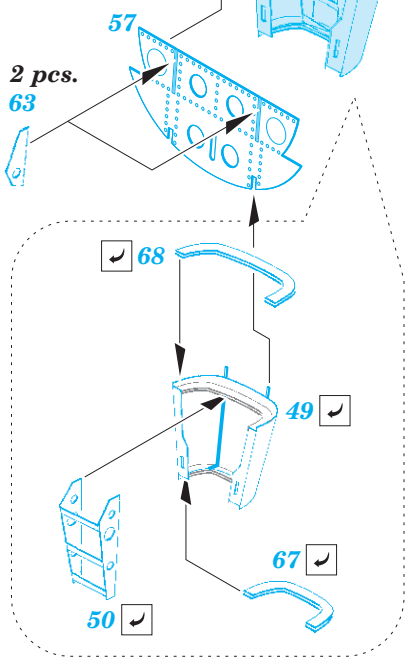

P-61A interior

eduard

73 632

1/72

detail set for 1/72 HOBBY BOSS kit • sada detailů pro stavebnici 1/72 HOBBY BOSS

- APPLY EXPRESS MASK AND PAINT BEFORE GLUING
POUŽIT EXPRESS MASK NABARVIT PŘED SLEPENÍM
- SYMMETRICAL ASSEMBLY
SYMETRICKÁ MONTÁŽ
- REMOVE
ODSTRANIT
- GRIND
OBROUSIT
- DRILL HOLE
VRTAT OTVOR
- BEND
OHNOUT
- OPTION
VOLBA
- REPLACE
NAHRADIT
- 1** COLORED ETCHED PARTS
LEPTANÉ BAREVNÉ DÍLY
- 1** ETCHED PARTS
LEPTANÉ NEBAREVNÉ DÍLY
- 1** ORIGINAL KIT PARTS
PŮVODNÍ DÍLY STAVEBNICE

ORIGINAL KIT PARTS PŮVODNÍ DÍLY STAVEBNICE	PHOTO-ETCHED PARTS LEPTANÉ DÍLY	PARTS TO BE REMOVED DÍLY K ODSTRANĚNÍ	FILL TMELIT
---	------------------------------------	--	----------------

1.)

2.)

3.)

RELATED PRODUCT: