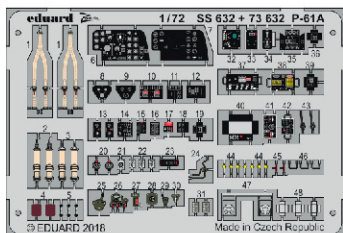

P-61A interior

eduard

73 632

1/72

detail set for 1/72 HOBBY BOSS kit • sada detailů pro stavebnici 1/72 HOBBY BOSS

- APPLY EXPRESS MASK AND PAINT BEFORE GLUING
POUŽIT EXPRESS MASK NABARVIT PŘED SLEPENÍM
- SYMMETRICAL ASSEMBLY
SYMETRICKÁ MONTÁŽ
- REMOVE
ODSTRANIT
- GRIND
OBROUSIT
- DRILL HOLE
VRTAT OTVOR
- BEND
OHNOUT
- OPTION
VOLBA
- REPLACE
NAHRADIT
- 1** COLORED ETCHED PARTS
LEPTANÉ BAREVNÉ DÍLY
- 1** ETCHED PARTS
LEPTANÉ NEBAREVNÉ DÍLY
- 1** ORIGINAL KIT PARTS
PŮVODNÍ DÍLY STAVEBNICE

ORIGINAL KIT PARTS PŮVODNÍ DÍLY STAVEBNICE	PHOTO-ETCHED PARTS LEPTANÉ DÍLY	PARTS TO BE REMOVED DÍLY K ODSTRANĚNÍ	FILL TMELIT
---	------------------------------------	--	----------------

1.)

2.)

3.)

RELATED PRODUCT: