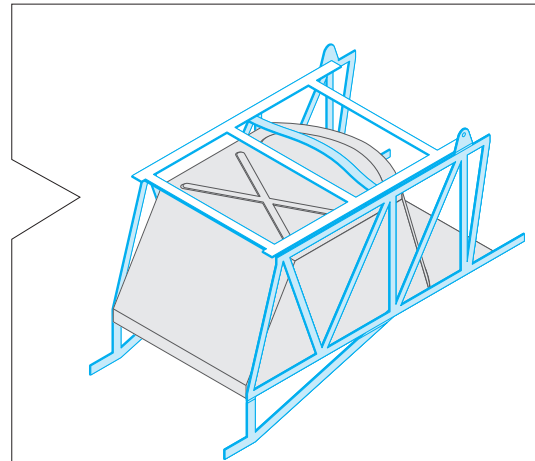

P-61A interior

eduard

73 632

1/72

detail set for 1/72 HOBBY BOSS kit • sada detailů pro stavebnici 1/72 HOBBY BOSS

- APPLY EXPRESS MASK AND PAINT BEFORE GLUING
POUŽIT EXPRESS MASK NABARVIT PŘED SLEPENÍM
- SYMMETRICAL ASSEMBLY
SYMETRICKÁ MONTÁŽ
- REMOVE
ODSTRANIT
- GRIND
OBROUSIT
- DRILL HOLE
VRTAT OTVOR
- BEND
OHNOUT
- OPTION
VOLBA
- REPLACE
NAHRADIT
- 1** COLORED ETCHED PARTS
LEPTANÉ BAREVNÉ DÍLY
- 1** ETCHED PARTS
LEPTANÉ NEBAREVNÉ DÍLY
- 1** ORIGINAL KIT PARTS
PŮVODNÍ DÍLY STAVEBNICE

ORIGINAL KIT PARTS PŮVODNÍ DÍLY STAVEBNICE	PHOTO-ETCHED PARTS LEPTANÉ DÍLY	PARTS TO BE REMOVED DÍLY K ODSTRANĚNÍ	FILL TMELIT
---	------------------------------------	--	----------------

1.)

2.)

3.)

RELATED PRODUCT: