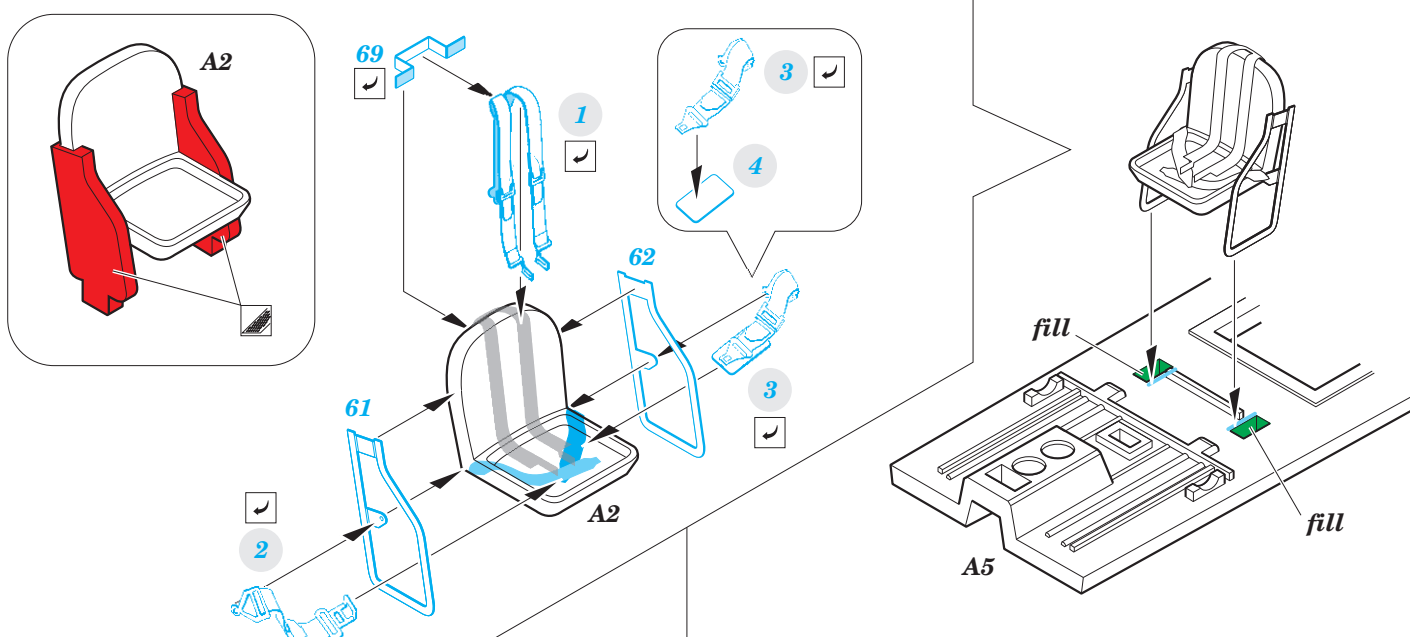

P-61A interior

eduard

73 632

1/72

detail set for 1/72 HOBBY BOSS kit • sada detailů pro stavebnici 1/72 HOBBY BOSS

- APPLY EXPRESS MASK AND PAINT BEFORE GLUING
POUŽIT EXPRESS MASK NABARVIT PŘED SLEPENÍM
- SYMMETRICAL ASSEMBLY
SYMETRICKÁ MONTÁŽ
- REMOVE
ODSTRANIT
- GRIND
OBROUSIT
- DRILL HOLE
VRTAT OTVOR
- BEND
OHNOUT
- OPTION
VOLBA
- REPLACE
NAHRADIT
- 1** COLORED ETCHED PARTS
LEPTANÉ BAREVNÉ DÍLY
- 1** ETCHED PARTS
LEPTANÉ NEBAREVNÉ DÍLY
- 1** ORIGINAL KIT PARTS
PŮVODNÍ DÍLY STAVEBNICE

ORIGINAL KIT PARTS PŮVODNÍ DÍLY STAVEBNICE	PHOTO-ETCHED PARTS LEPTANÉ DÍLY	PARTS TO BE REMOVED DÍLY K ODSTRANĚNÍ	FILL TMELIT
---	------------------------------------	--	----------------

1.)

2.)

3.)

RELATED PRODUCT: