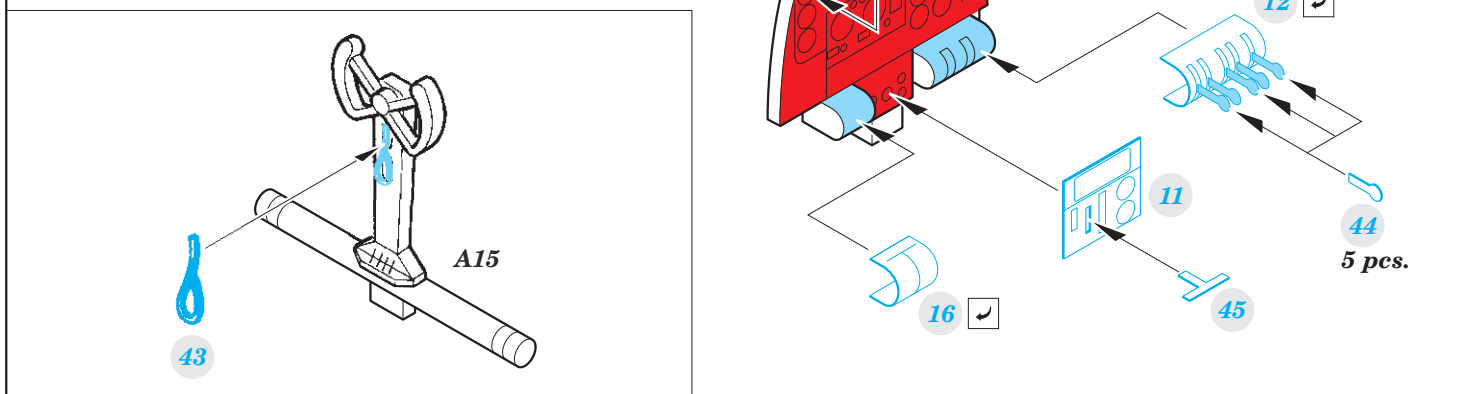

P-61A interior

eduard

73 632

1/72

detail set for 1/72 HOBBY BOSS kit • sada detailů pro stavebnici 1/72 HOBBY BOSS

- APPLY EXPRESS MASK AND PAINT BEFORE GLUING
POUŽIT EXPRESS MASK NABARVIT PŘED SLEPENÍM
- SYMMETRICAL ASSEMBLY
SYMETRICKÁ MONTÁŽ
- REMOVE
ODSTRANIT
- GRIND
OBROUSIT
- DRILL HOLE
VRTAT OTVOR
- BEND
OHNOUT
- OPTION
VOLBA
- REPLACE
NAHRADIT
- 1** COLORED ETCHED PARTS
LEPTANÉ BAREVNÉ DÍLY
- 1** ETCHED PARTS
LEPTANÉ NEBAREVNÉ DÍLY
- 1** ORIGINAL KIT PARTS
PŮVODNÍ DÍLY STAVEBNICE

ORIGINAL KIT PARTS PŮVODNÍ DÍLY STAVEBNICE	PHOTO-ETCHED PARTS LEPTANÉ DÍLY	PARTS TO BE REMOVED DÍLY K ODSTRANĚNÍ	FILL TMELIT
---	------------------------------------	--	----------------

1.)

2.)

3.)

RELATED PRODUCT: