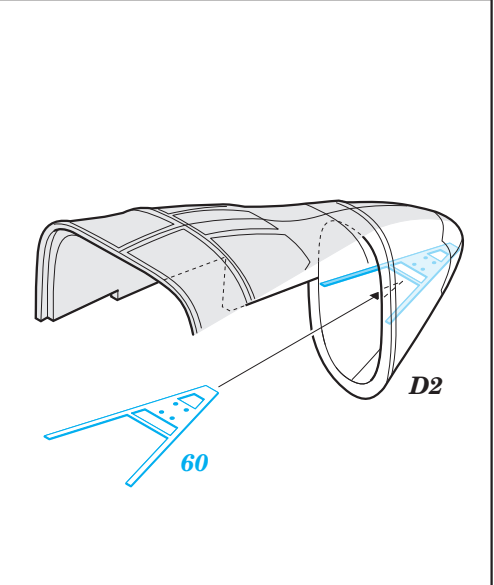

P-61A interior

eduard

73 632

1/72

detail set for 1/72 HOBBY BOSS kit • sada detailů pro stavebnici 1/72 HOBBY BOSS

- APPLY EXPRESS MASK AND PAINT BEFORE GLUING
POUŽIT EXPRESS MASK NABARVIT PŘED SLEPENÍM
- SYMMETRICAL ASSEMBLY
SYMETRICKÁ MONTÁŽ
- REMOVE
ODSTRANIT
- GRIND
OBROUSIT
- DRILL HOLE
VRTAT OTVOR
- BEND
OHNOUT
- OPTION
VOLBA
- REPLACE
NAHRADIT
- 1** COLORED ETCHED PARTS
LEPTANÉ BAREVNÉ DÍLY
- 1** ETCHED PARTS
LEPTANÉ NEBAREVNÉ DÍLY
- 1** ORIGINAL KIT PARTS
PŮVODNÍ DÍLY STAVEBNICE

ORIGINAL KIT PARTS PŮVODNÍ DÍLY STAVEBNICE	PHOTO-ETCHED PARTS LEPTANÉ DÍLY	PARTS TO BE REMOVED DÍLY K ODSTRANĚNÍ	FILL TMELIT
---	------------------------------------	--	----------------

1.)

2.)

3.)

RELATED PRODUCT: