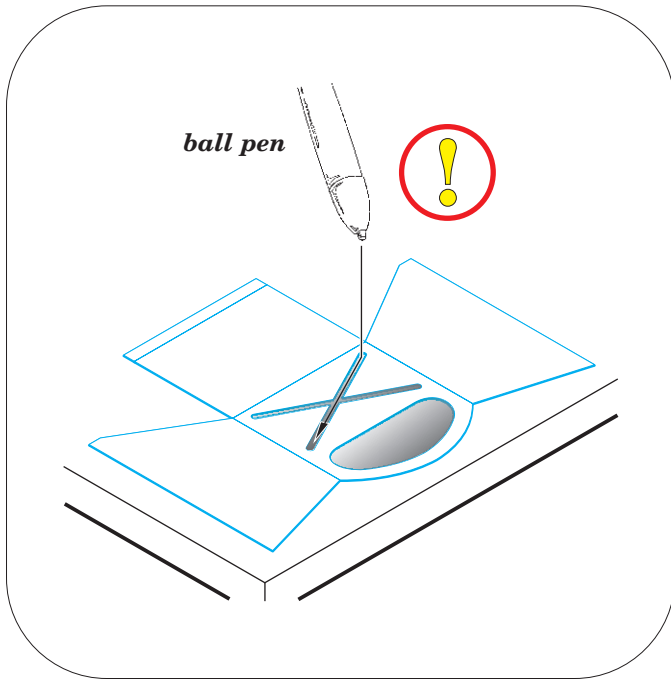

P-61A interior

eduard

73 632

1/72

detail set for 1/72 HOBBY BOSS kit • sada detailů pro stavebnici 1/72 HOBBY BOSS

- APPLY EXPRESS MASK AND PAINT BEFORE GLUING
POUŽIT EXPRESS MASK NABARVIT PŘED SLEPENÍM
- SYMMETRICAL ASSEMBLY
SYMETRICKÁ MONTÁŽ
- REMOVE
ODSTRANIT
- GRIND
OBROUSIT
- DRILL HOLE
VRTAT OTVOR
- BEND
OHNOUT
- OPTION
VOLBA
- REPLACE
NAHRADIT
- 1** COLORED ETCHED PARTS
LEPTANÉ BAREVNÉ DÍLY
- 1** ETCHED PARTS
LEPTANÉ NEBAREVNÉ DÍLY
- 1** ORIGINAL KIT PARTS
PŮVODNÍ DÍLY STAVEBNICE

ORIGINAL KIT PARTS PŮVODNÍ DÍLY STAVEBNICE	PHOTO-ETCHED PARTS LEPTANÉ DÍLY	PARTS TO BE REMOVED DÍLY K ODSTRANĚNÍ	FILL TMELIT
---	------------------------------------	--	----------------

1.)

2.)

3.)

RELATED PRODUCT: