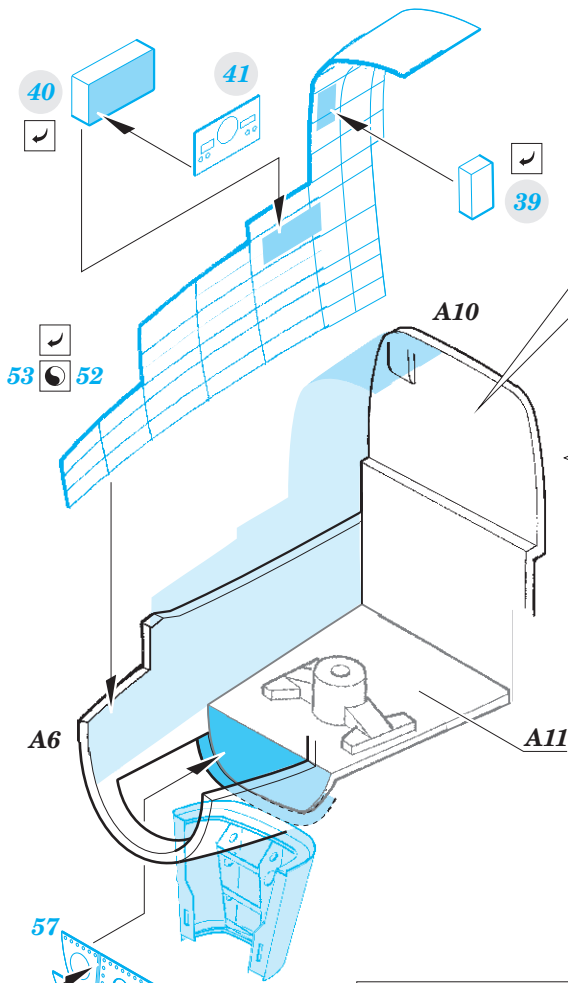

P-61A interior

eduard

73 632

1/72

detail set for 1/72 HOBBY BOSS kit • sada detailů pro stavebnici 1/72 HOBBY BOSS

- APPLY EXPRESS MASK AND PAINT BEFORE GLUING
POUŽIT EXPRESS MASK NABARVIT PŘED SLEPENÍM
- SYMMETRICAL ASSEMBLY
SYMETRICKÁ MONTÁŽ
- REMOVE
ODSTRANIT
- GRIND
OBROUSIT
- DRILL HOLE
VRTAT OTVOR
- BEND
OHNOUT
- OPTION
VOLBA
- REPLACE
NAHRADIT
- 1** COLORED ETCHED PARTS
LEPTANÉ BAREVNÉ DÍLY
- 1** ETCHED PARTS
LEPTANÉ NEBAREVNÉ DÍLY
- 1** ORIGINAL KIT PARTS
PŮVODNÍ DÍLY STAVEBNICE

ORIGINAL KIT PARTS PŮVODNÍ DÍLY STAVEBNICE	PHOTO-ETCHED PARTS LEPTANÉ DÍLY	PARTS TO BE REMOVED DÍLY K ODSTRANĚNÍ	FILL TMELIT
---	------------------------------------	--	----------------

1.)

2.)

3.)

RELATED PRODUCT: