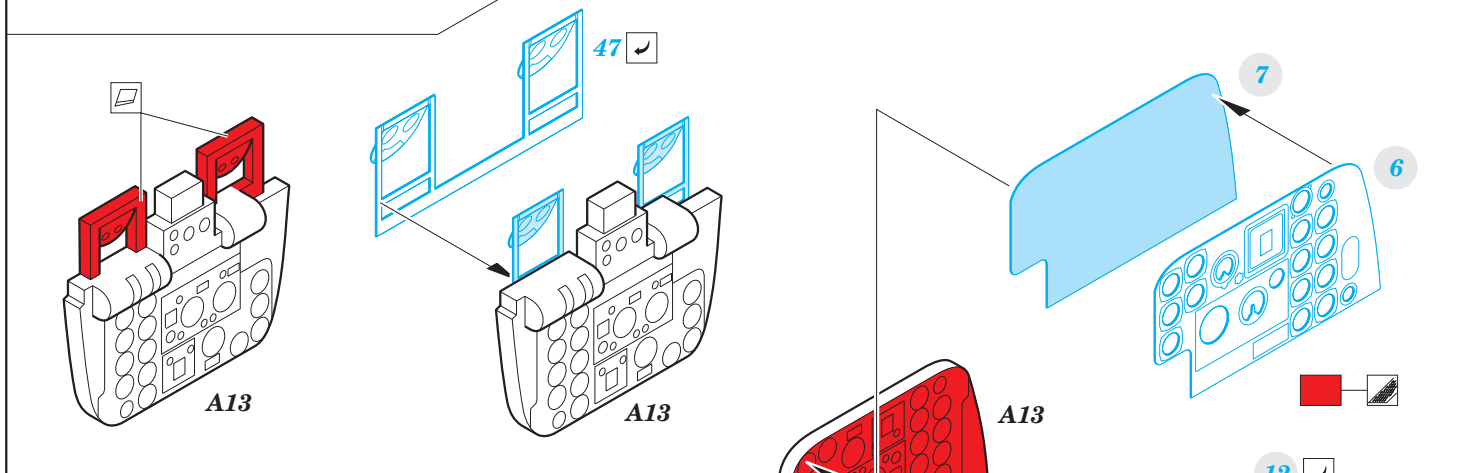

P-61A interior

eduard

73 632

1/72

detail set for 1/72 HOBBY BOSS kit • sada detailů pro stavebnici 1/72 HOBBY BOSS

- APPLY EXPRESS MASK AND PAINT BEFORE GLUING
POUŽIT EXPRESS MASK NABARVIT PŘED SLEPENÍM
- SYMMETRICAL ASSEMBLY
SYMETRICKÁ MONTÁŽ
- REMOVE
ODSTRANIT
- GRIND
OBROUSIT
- DRILL HOLE
VRTAT OTVOR
- BEND
OHNOUT
- OPTION
VOLBA
- REPLACE
NAHRADIT
- 1** COLORED ETCHED PARTS
LEPTANÉ BAREVNÉ DÍLY
- 1** ETCHED PARTS
LEPTANÉ NEBAREVNÉ DÍLY
- 1** ORIGINAL KIT PARTS
PŮVODNÍ DÍLY STAVEBNICE

ORIGINAL KIT PARTS PŮVODNÍ DÍLY STAVEBNICE	PHOTO-ETCHED PARTS LEPTANÉ DÍLY	PARTS TO BE REMOVED DÍLY K ODSTRANĚNÍ	FILL TMELIT
---	------------------------------------	--	----------------

1.)

2.)

3.)

RELATED PRODUCT: