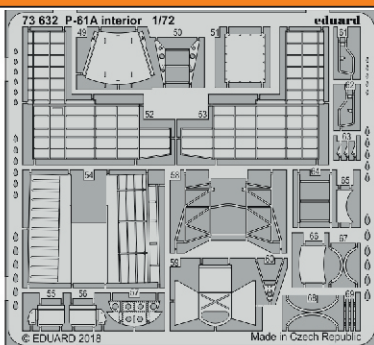

P-61A interior

eduard

73 632

1/72

detail set for 1/72 HOBBY BOSS kit • sada detailů pro stavebnici 1/72 HOBBY BOSS

- APPLY EXPRESS MASK AND PAINT BEFORE GLUING
POUŽIT EXPRESS MASK NABARVIT PŘED SLEPENÍM
- SYMMETRICAL ASSEMBLY
SYMETRICKÁ MONTÁŽ
- REMOVE
ODSTRANIT
- GRIND
OBROUSIT
- DRILL HOLE
VRTAT OTVOR
- BEND
OHNOUT
- OPTION
VOLBA
- REPLACE
NAHRADIT
- 1** COLORED ETCHED PARTS
LEPTANÉ BAREVNÉ DÍLY
- 1** ETCHED PARTS
LEPTANÉ NEBAREVNÉ DÍLY
- 1** ORIGINAL KIT PARTS
PŮVODNÍ DÍLY STAVEBNICE

ORIGINAL KIT PARTS PŮVODNÍ DÍLY STAVEBNICE	PHOTO-ETCHED PARTS LEPTANÉ DÍLY	PARTS TO BE REMOVED DÍLY K ODSTRANĚNÍ	FILL TMELIT
---	------------------------------------	--	----------------

1.)

2.)

3.)

RELATED PRODUCT: