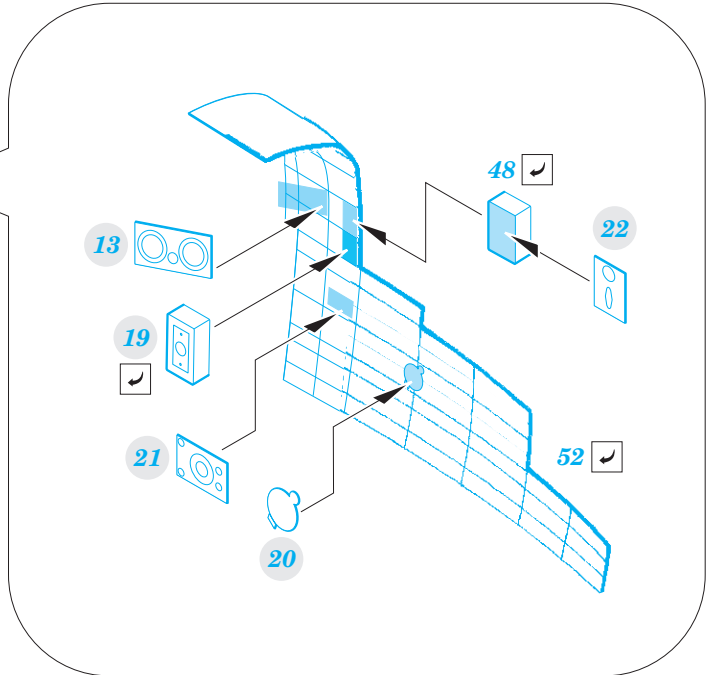

P-61A interior

eduard

73 632

1/72

detail set for 1/72 HOBBY BOSS kit • sada detailů pro stavebnici 1/72 HOBBY BOSS

- APPLY EXPRESS MASK AND PAINT BEFORE GLUING
POUŽIT EXPRESS MASK NABARVIT PŘED SLEPENÍM
- SYMMETRICAL ASSEMBLY
SYMETRICKÁ MONTÁŽ
- REMOVE
ODSTRANIT
- GRIND
OBROUSIT
- DRILL HOLE
VRTAT OTVOR
- BEND
OHNOUT
- OPTION
VOLBA
- REPLACE
NAHRADIT
- 1** COLORED ETCHED PARTS
LEPTANÉ BAREVNÉ DÍLY
- 1** ETCHED PARTS
LEPTANÉ NEBAREVNÉ DÍLY
- 1** ORIGINAL KIT PARTS
PŮVODNÍ DÍLY STAVEBNICE

ORIGINAL KIT PARTS PŮVODNÍ DÍLY STAVEBNICE	PHOTO-ETCHED PARTS LEPTANÉ DÍLY	PARTS TO BE REMOVED DÍLY K ODSTRANĚNÍ	FILL TMELIT
---	------------------------------------	--	----------------

1.)

2.)

3.)

RELATED PRODUCT: