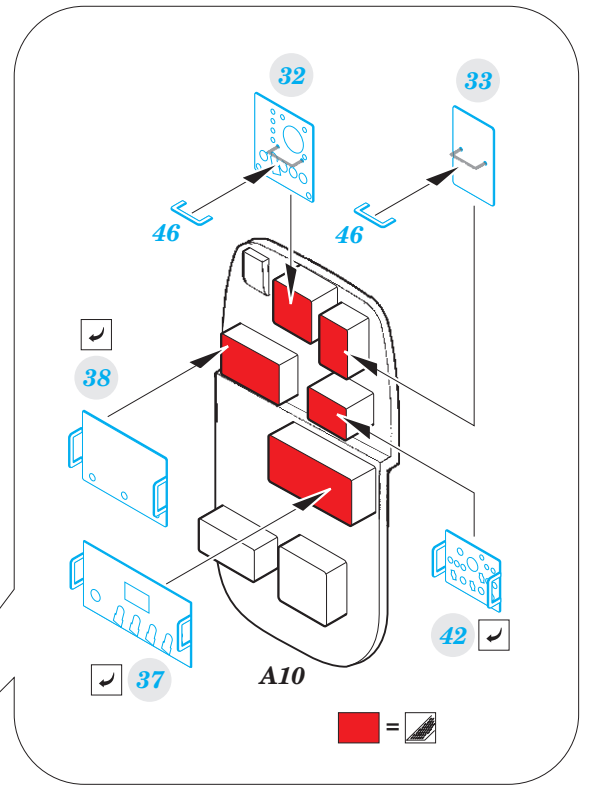

P-61A interior

eduard

73 632

1/72

detail set for 1/72 HOBBY BOSS kit • sada detailů pro stavebnici 1/72 HOBBY BOSS

- APPLY EXPRESS MASK AND PAINT BEFORE GLUING
POUŽIT EXPRESS MASK NABARVIT PŘED SLEPENÍM
- SYMMETRICAL ASSEMBLY
SYMETRICKÁ MONTÁŽ
- REMOVE
ODSTRANIT
- GRIND
OBROUSIT
- DRILL HOLE
VRTAT OTVOR
- BEND
OHNOUT
- OPTION
VOLBA
- REPLACE
NAHRADIT
- 1** COLORED ETCHED PARTS
LEPTANÉ BAREVNÉ DÍLY
- 1** ETCHED PARTS
LEPTANÉ NEBAREVNÉ DÍLY
- 1** ORIGINAL KIT PARTS
PŮVODNÍ DÍLY STAVEBNICE

ORIGINAL KIT PARTS PŮVODNÍ DÍLY STAVEBNICE	PHOTO-ETCHED PARTS LEPTANÉ DÍLY	PARTS TO BE REMOVED DÍLY K ODSTRANĚNÍ	FILL TMELIT
---	------------------------------------	--	----------------

1.)

2.)

3.)

RELATED PRODUCT: