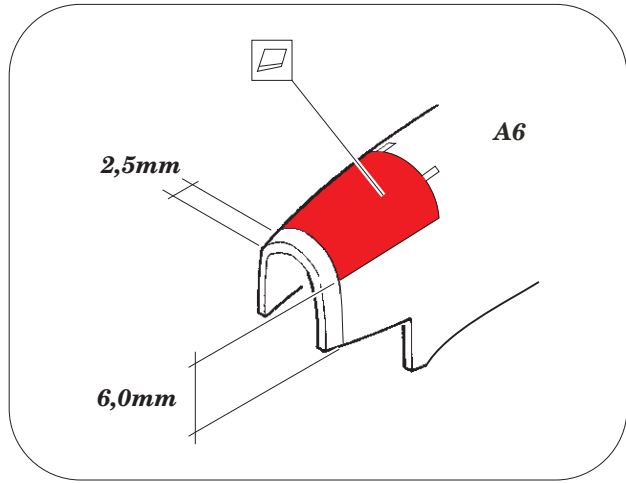

P-61A interior

eduard

73 632

1/72

detail set for 1/72 HOBBY BOSS kit • sada detailů pro stavebnici 1/72 HOBBY BOSS

- APPLY EXPRESS MASK AND PAINT BEFORE GLUING
POUŽIT EXPRESS MASK NABARVIT PŘED SLEPENÍM
- SYMMETRICAL ASSEMBLY
SYMETRICKÁ MONTÁŽ
- REMOVE
ODSTRANIT
- GRIND
OBROUSIT
- DRILL HOLE
VRTAT OTVOR
- BEND
OHNOUT
- OPTION
VOLBA
- REPLACE
NAHRADIT
- 1** COLORED ETCHED PARTS
LEPTANÉ BAREVNÉ DÍLY
- 1** ETCHED PARTS
LEPTANÉ NEBAREVNÉ DÍLY
- 1** ORIGINAL KIT PARTS
PŮVODNÍ DÍLY STAVEBNICE

ORIGINAL KIT PARTS PŮVODNÍ DÍLY STAVEBNICE	PHOTO-ETCHED PARTS LEPTANÉ DÍLY	PARTS TO BE REMOVED DÍLY K ODSTRANĚNÍ	FILL TMELIT
---	------------------------------------	--	----------------

1.)

2.)

3.)

RELATED PRODUCT: