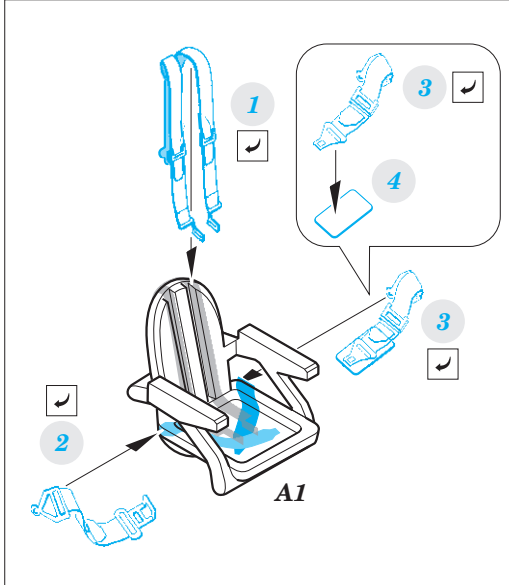

P-61A interior

eduard

73 632

1/72

detail set for 1/72 HOBBY BOSS kit • sada detailů pro stavebnici 1/72 HOBBY BOSS

- APPLY EXPRESS MASK AND PAINT BEFORE GLUING
POUŽIT EXPRESS MASK NABARVIT PŘED SLEPENÍM
- SYMMETRICAL ASSEMBLY
SYMETRICKÁ MONTÁŽ
- REMOVE
ODSTRANIT
- GRIND
OBROUSIT
- DRILL HOLE
VRTAT OTVOR
- BEND
OHNOUT
- OPTION
VOLBA
- REPLACE
NAHRADIT
- 1** COLORED ETCHED PARTS
LEPTANÉ BAREVNÉ DÍLY
- 1** ETCHED PARTS
LEPTANÉ NEBAREVNÉ DÍLY
- 1** ORIGINAL KIT PARTS
PŮVODNÍ DÍLY STAVEBNICE

ORIGINAL KIT PARTS PŮVODNÍ DÍLY STAVEBNICE	PHOTO-ETCHED PARTS LEPTANÉ DÍLY	PARTS TO BE REMOVED DÍLY K ODSTRANĚNÍ	FILL TMELIT
---	------------------------------------	--	----------------

1.)

2.)

3.)

RELATED PRODUCT: