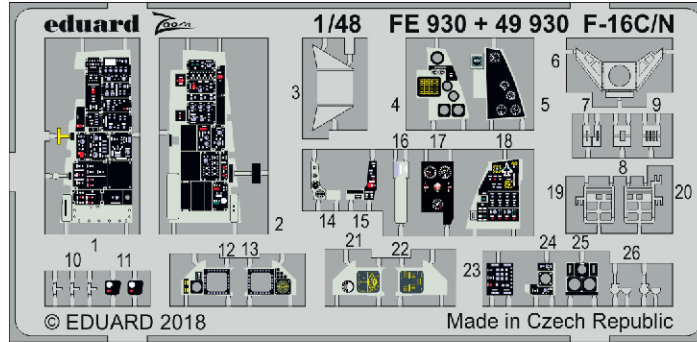

- APPLY EXPRESS MASK AND PAINT BEFORE GLUING  
POUŽIT EXPRESS MASK NABARVIT PŘED SLEPENÍM
- SYMMETRICAL ASSEMBLY  
SYMETRICKÁ MONTÁŽ
- REMOVE  
ODSTRANIT
- GRIND  
OBROUSIT
- DRILL HOLE  
VRTÁT OTVOR
- BEND  
OHNOUT
- OPTION  
VOLBA
- REPLACE  
NAHRADIT
- 1** COLORED ETCHED PARTS  
LEPTANÉ BAREVNÉ DÍLY
- 1** ETCHED PARTS  
LEPTANÉ NEBAREVNÉ DÍLY
- 1** ORIGINAL KIT PARTS  
PŮVODNÍ DÍLY STAVEBNICE

ORIGINAL KIT PARTS  
PŮVODNÍ DÍLY STAVEBNICE

PHOTO-ETCHED PARTS  
LEPTANÉ DÍLY

PARTS TO BE REMOVED  
DÍLY K ODSTRANĚNÍ

FILL  
TMELIT

Related products: FE 930 + 49 930 F-16C/N 1/48

Related products: 49 931 F-16C/N undercarriage 1/48