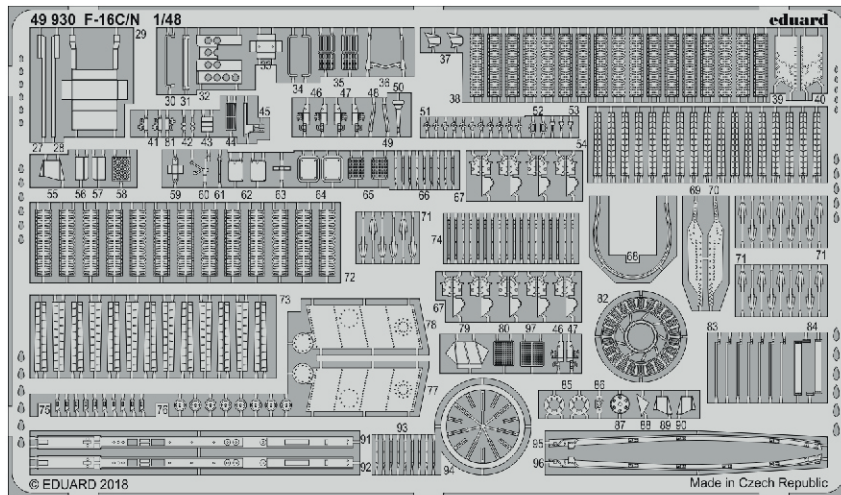

- APPLY EXPRESS MASK AND PAINT BEFORE GLUING  
POUŽIT EXPRESS MASK NABARVIT PŘED SLEPENÍM
- SYMMETRICAL ASSEMBLY  
SYMETRICKÁ MONTÁŽ
- REMOVE  
ODSTRANIT
- GRIND  
OBROUSIT
- DRILL HOLE  
VRTÁT OTVOR
- BEND  
OHNOUT
- OPTION  
VOLBA
- REPLACE  
NAHRADIT
- 1** COLORED ETCHED PARTS  
LEPTANÉ BAREVNÉ DÍLY
- 1** ETCHED PARTS  
LEPTANÉ NEBAREVNÉ DÍLY
- 1** ORIGINAL KIT PARTS  
PŮVODNÍ DÍLY STAVEBNICE

ORIGINAL KIT PARTS  
PŮVODNÍ DÍLY STAVEBNICE

PHOTO-ETCHED PARTS  
LEPTANÉ DÍLY

PARTS TO BE REMOVED  
DÍLY K ODSTRANĚNÍ

FILL  
TMELIT

Related products: FE 930 + 49 930 F-16C/N 1/48

Related products: 49 931 F-16C/N undercarriage 1/48