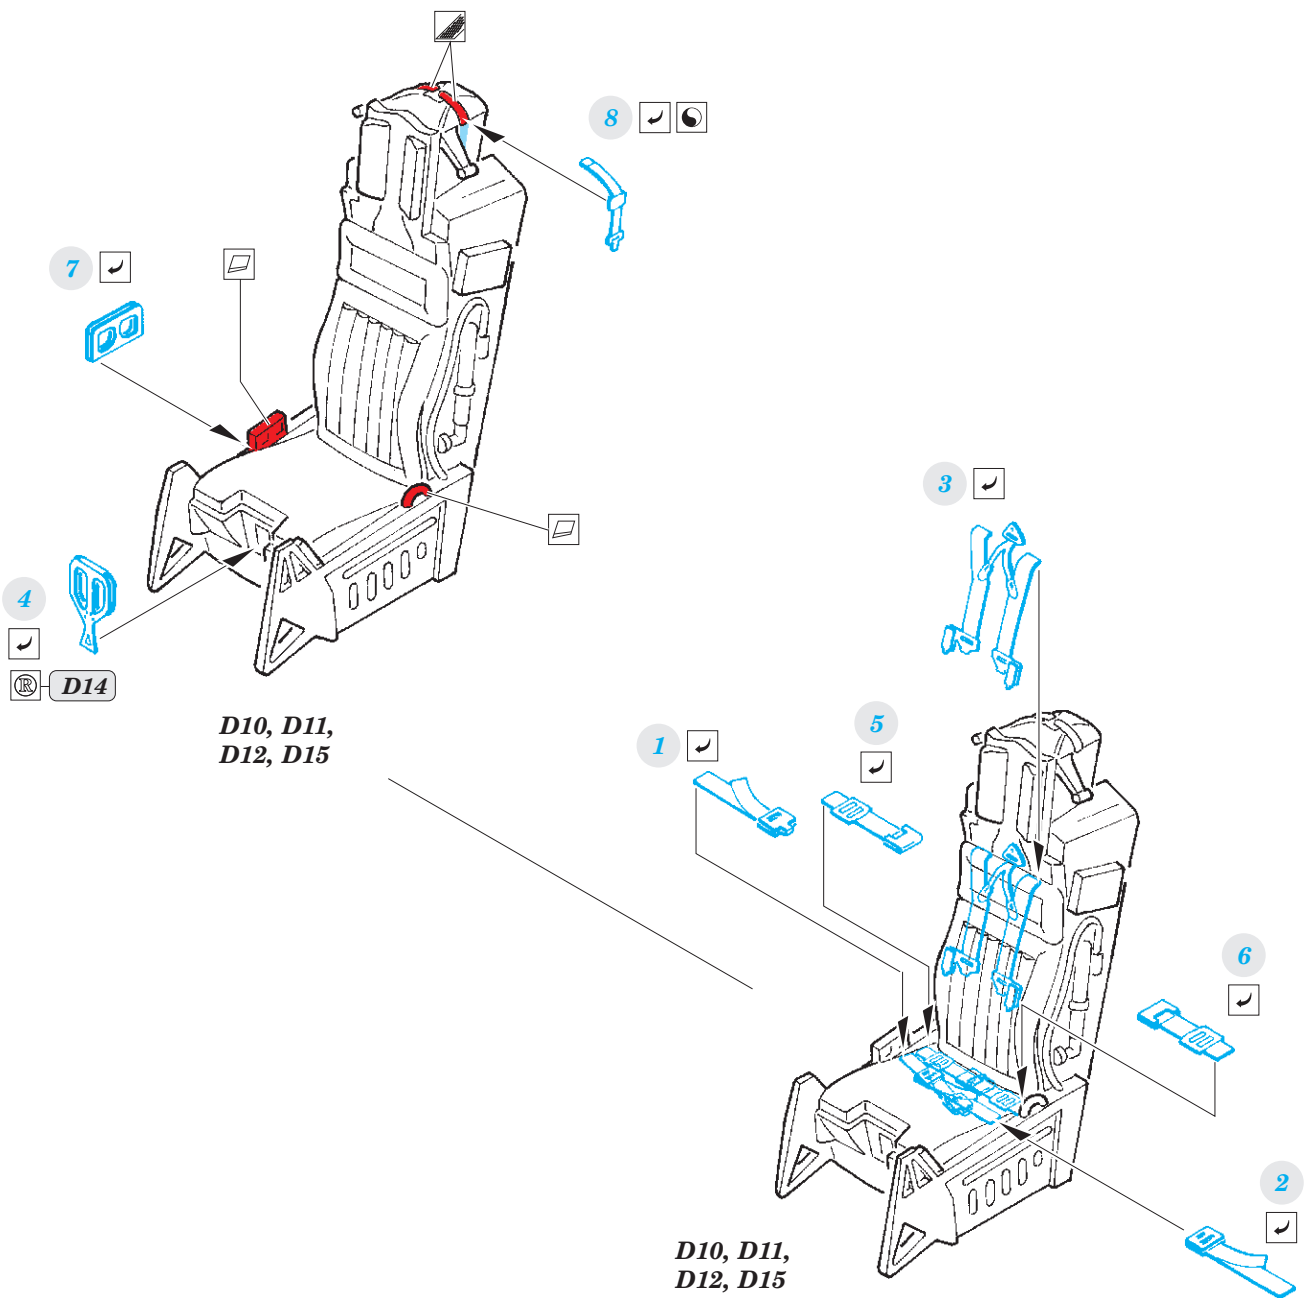

- APPLY EXPRESS MASK AND PAINT BEFORE GLUING  
POUŽIT EXPRESS MASK NABARVIT PŘED SLEPENÍM
- SYMMETRICAL ASSEMBLY  
SYMETRICKÁ MONTÁŽ
- REMOVE  
ODSTRANIT
- GRIND  
OBROUSIT
- DRILL HOLE  
VRTÁT OTVOR
- BEND  
OHNOUT
- OPTION  
VOLBA
- REPLACE  
NAHRADIT
- 1** COLORED ETCHED PARTS  
LEPTANÉ BAREVNÉ DÍLY
- 1** ETCHED PARTS  
LEPTANÉ NEBAREVNÉ DÍLY
- 1** ORIGINAL KIT PARTS  
PŮVODNÍ DÍLY STAVEBNICE

ORIGINAL KIT PARTS  
PŮVODNÍ DÍLY STAVEBNICE

PHOTO-ETCHED PARTS  
LEPTANÉ DÍLY

PARTS TO BE REMOVED  
DÍLY K ODSTRANĚNÍ

FILL  
TMELIT

Related products: FE 930 + 49 930 F-16C/N 1/48

Related products: 49 931 F-16C/N undercarriage 1/48