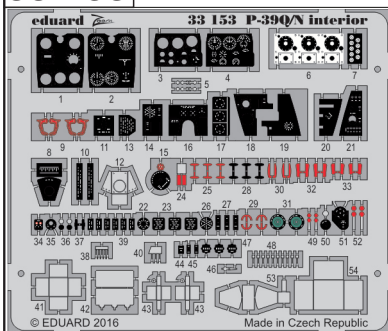

P-390/N interior

33 153

detail set for 1/32 KITTYHAWK No. KH32013 kit • sada detailů pro stavebnici 1/32 KITTYHAWK No. KH32013

- APPLY EXPRESS MASK AND PAINT BEFORE GLUING
POUŽIT EXPRESS MASK NABARVIT PŘED SLEPENÍM
- SYMMETRICAL ASSEMBLY
SYMETRICKÁ MONTÁŽ
- REMOVE
ODSTRANIT
- GRIND
OBROUSIT
- DRILL HOLE
VRTAT OTVOR
- BEND
OHNOUT
- OPTION
VOLBA
- REPLACE
NAHRADIT
- 1** COLORED ETCHED PARTS
LEPTANÉ BAREVNÉ DÍLY
- 1** ETCHED PARTS
LEPTANÉ NEBAREVNÉ DÍLY
- 1** ORIGINAL KIT PARTS
PŮVODNÍ DÍLY STAVEBNICE

ORIGINAL KIT PARTS
PŮVODNÍ DÍLY STAVEBNICE

PHOTO-ETCHED PARTS
LEPTANÉ DÍLY

PARTS TO BE REMOVED
DÍLY K ODSTRANĚNÍ

FILL
TMELIT

Related products: 32 381 P-39Q/N exterior

Related products: 32 382 P-39Q/N landing gear