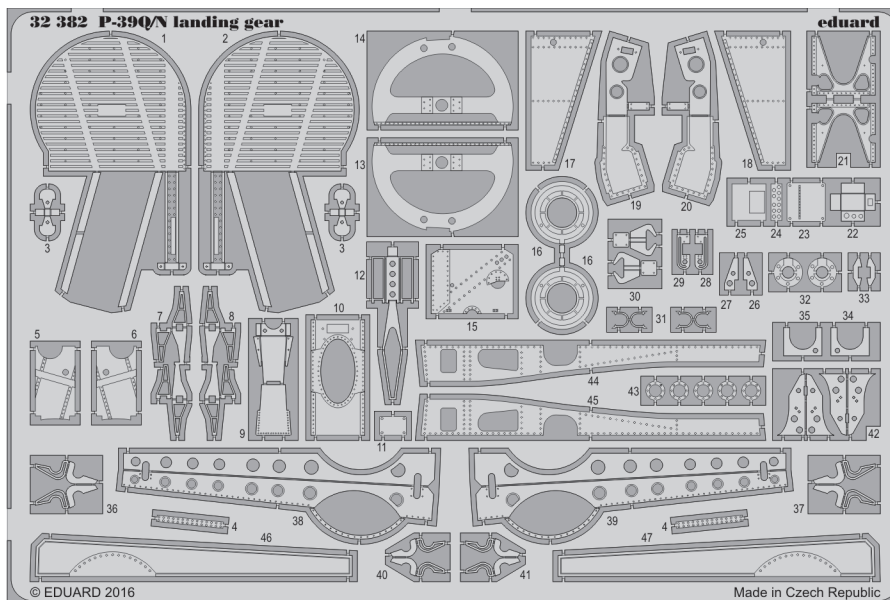

P-390/N interior

33 153

detail set for 1/32 KITTYHAWK No. KH32013 kit • sada detailů pro stavebnici 1/32 KITTYHAWK No. KH32013

- APPLY EXPRESS MASK AND PAINT BEFORE GLUING
POUŽIT EXPRESS MASK NABARVIT PŘED SLEPENÍM
- SYMMETRICAL ASSEMBLY
SYMETRICKÁ MONTÁŽ
- REMOVE
ODSTRANIT
- GRIND
OBROUSIT
- DRILL HOLE
VRTAT OTVOR
- BEND
OHNOUT
- OPTION
VOLBA
- REPLACE
NAHRADIT
- 1** COLORED ETCHED PARTS
LEPTANÉ BAREVNÉ DÍLY
- 1** ETCHED PARTS
LEPTANÉ NEBAREVNÉ DÍLY
- 1** ORIGINAL KIT PARTS
PŮVODNÍ DÍLY STAVEBNICE

ORIGINAL KIT PARTS
PŮVODNÍ DÍLY STAVEBNICE

PHOTO-ETCHED PARTS
LEPTANÉ DÍLY

PARTS TO BE REMOVED
DÍLY K ODSTRANĚNÍ

FILL
TMELIT

Related products: 32 381 P-39Q/N exterior

Related products: 32 382 P-39Q/N landing gear

Related products: 32 383 P-39Q/N landing flaps

Related products: 32 852 P-39Q/N seatbelts

Related products: 32 854 P-39Q/N seatbelts FABRIC