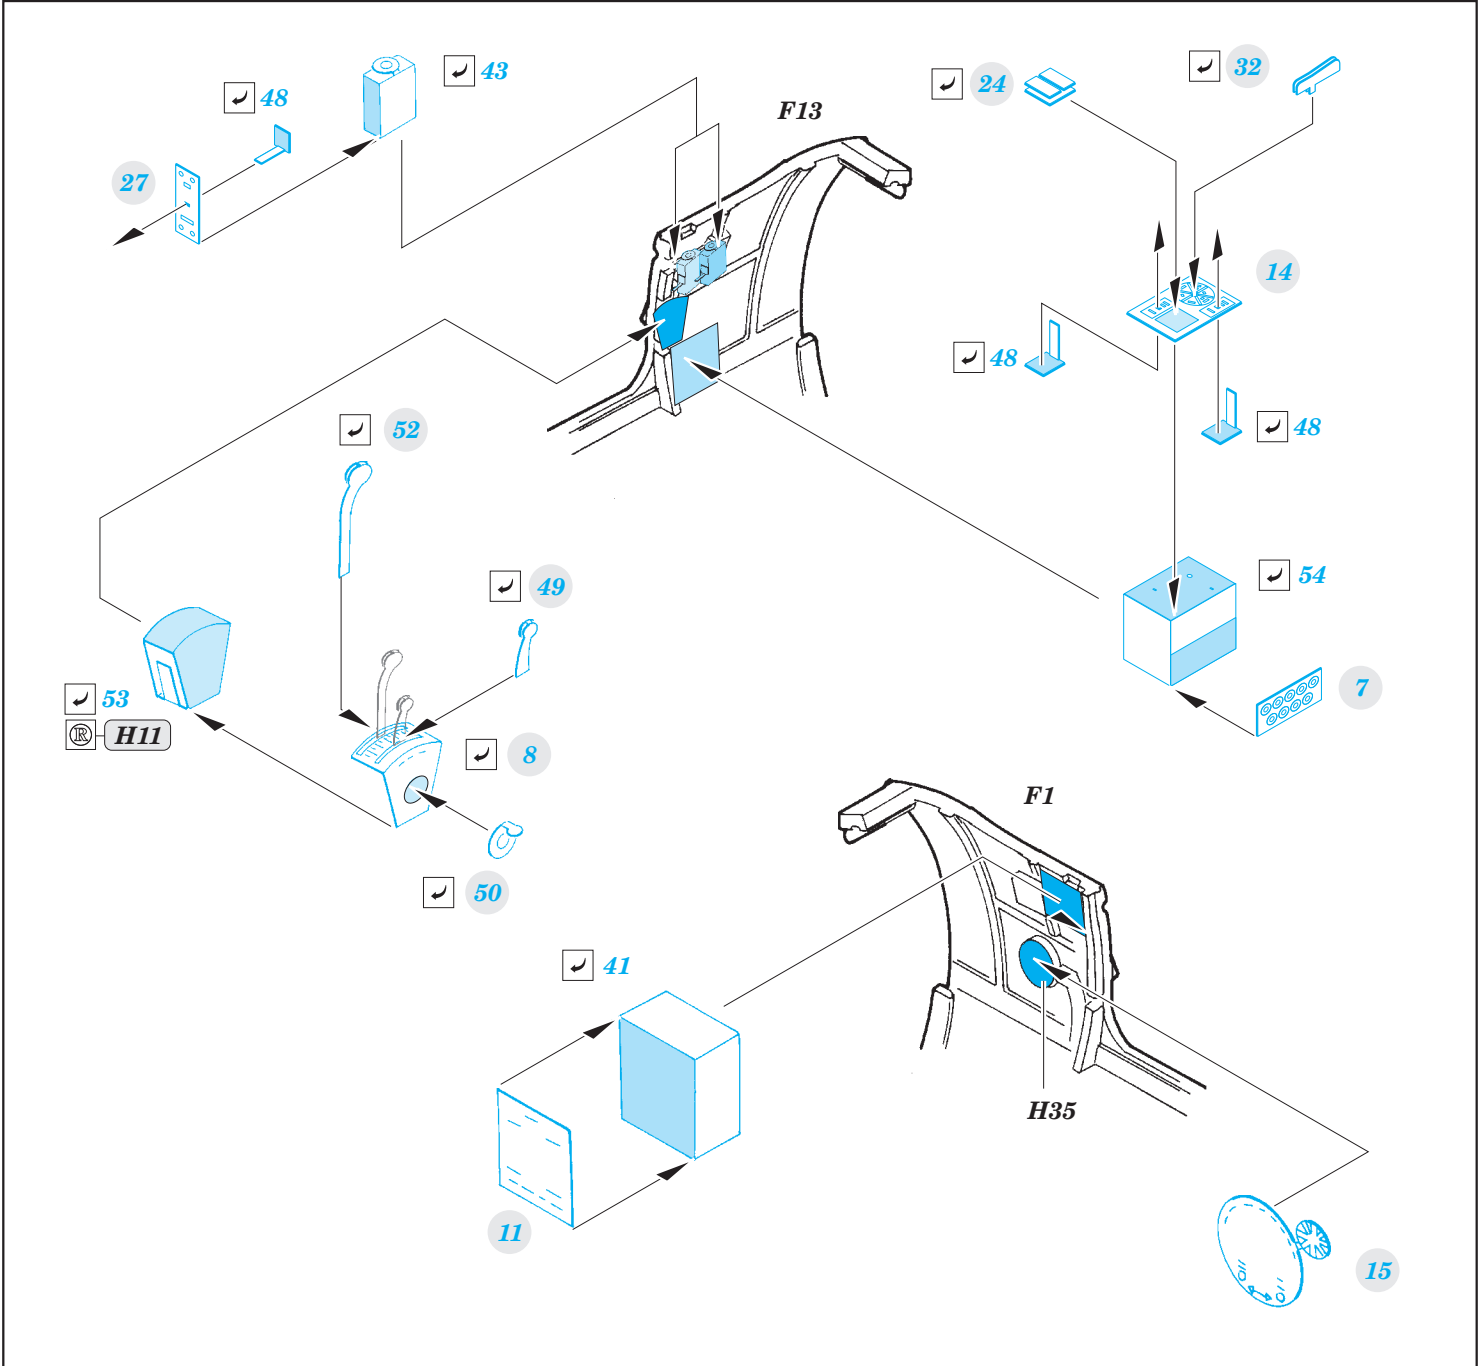

P-390/N interior

33 153

detail set for 1/32 KITTYHAWK No. KH32013 kit • sada detailů pro stavebnici 1/32 KITTYHAWK No. KH32013

- APPLY EXPRESS MASK AND PAINT BEFORE GLUING
POUŽIT EXPRESS MASK NABARVIT PŘED SLEPENÍM
- SYMMETRICAL ASSEMBLY
SYMETRICKÁ MONTÁŽ
- REMOVE
ODSTRANIT
- GRIND
OBROUSIT
- DRILL HOLE
VRTAT OTVOR
- BEND
OHNOUT
- OPTION
VOLBA
- REPLACE
NAHRADIT
- 1** COLORED ETCHED PARTS
LEPTANÉ BAREVNÉ DÍLY
- 1** ETCHED PARTS
LEPTANÉ NEBAREVNÉ DÍLY
- 1** ORIGINAL KIT PARTS
PŮVODNÍ DÍLY STAVEBNICE

ORIGINAL KIT PARTS
PŮVODNÍ DÍLY STAVEBNICE

PHOTO-ETCHED PARTS
LEPTANÉ DÍLY

PARTS TO BE REMOVED
DÍLY K ODSTRANĚNÍ

FILL
TMELIT

Related products: 32 381 P-39Q/N exterior

Related products: 32 382 P-39Q/N landing gear

Related products: 32 383 P-39Q/N landing flaps

Related products: 32 852 P-39Q/N seatbelts

Related products: 32 854 P-39Q/N seatbelts FABRIC