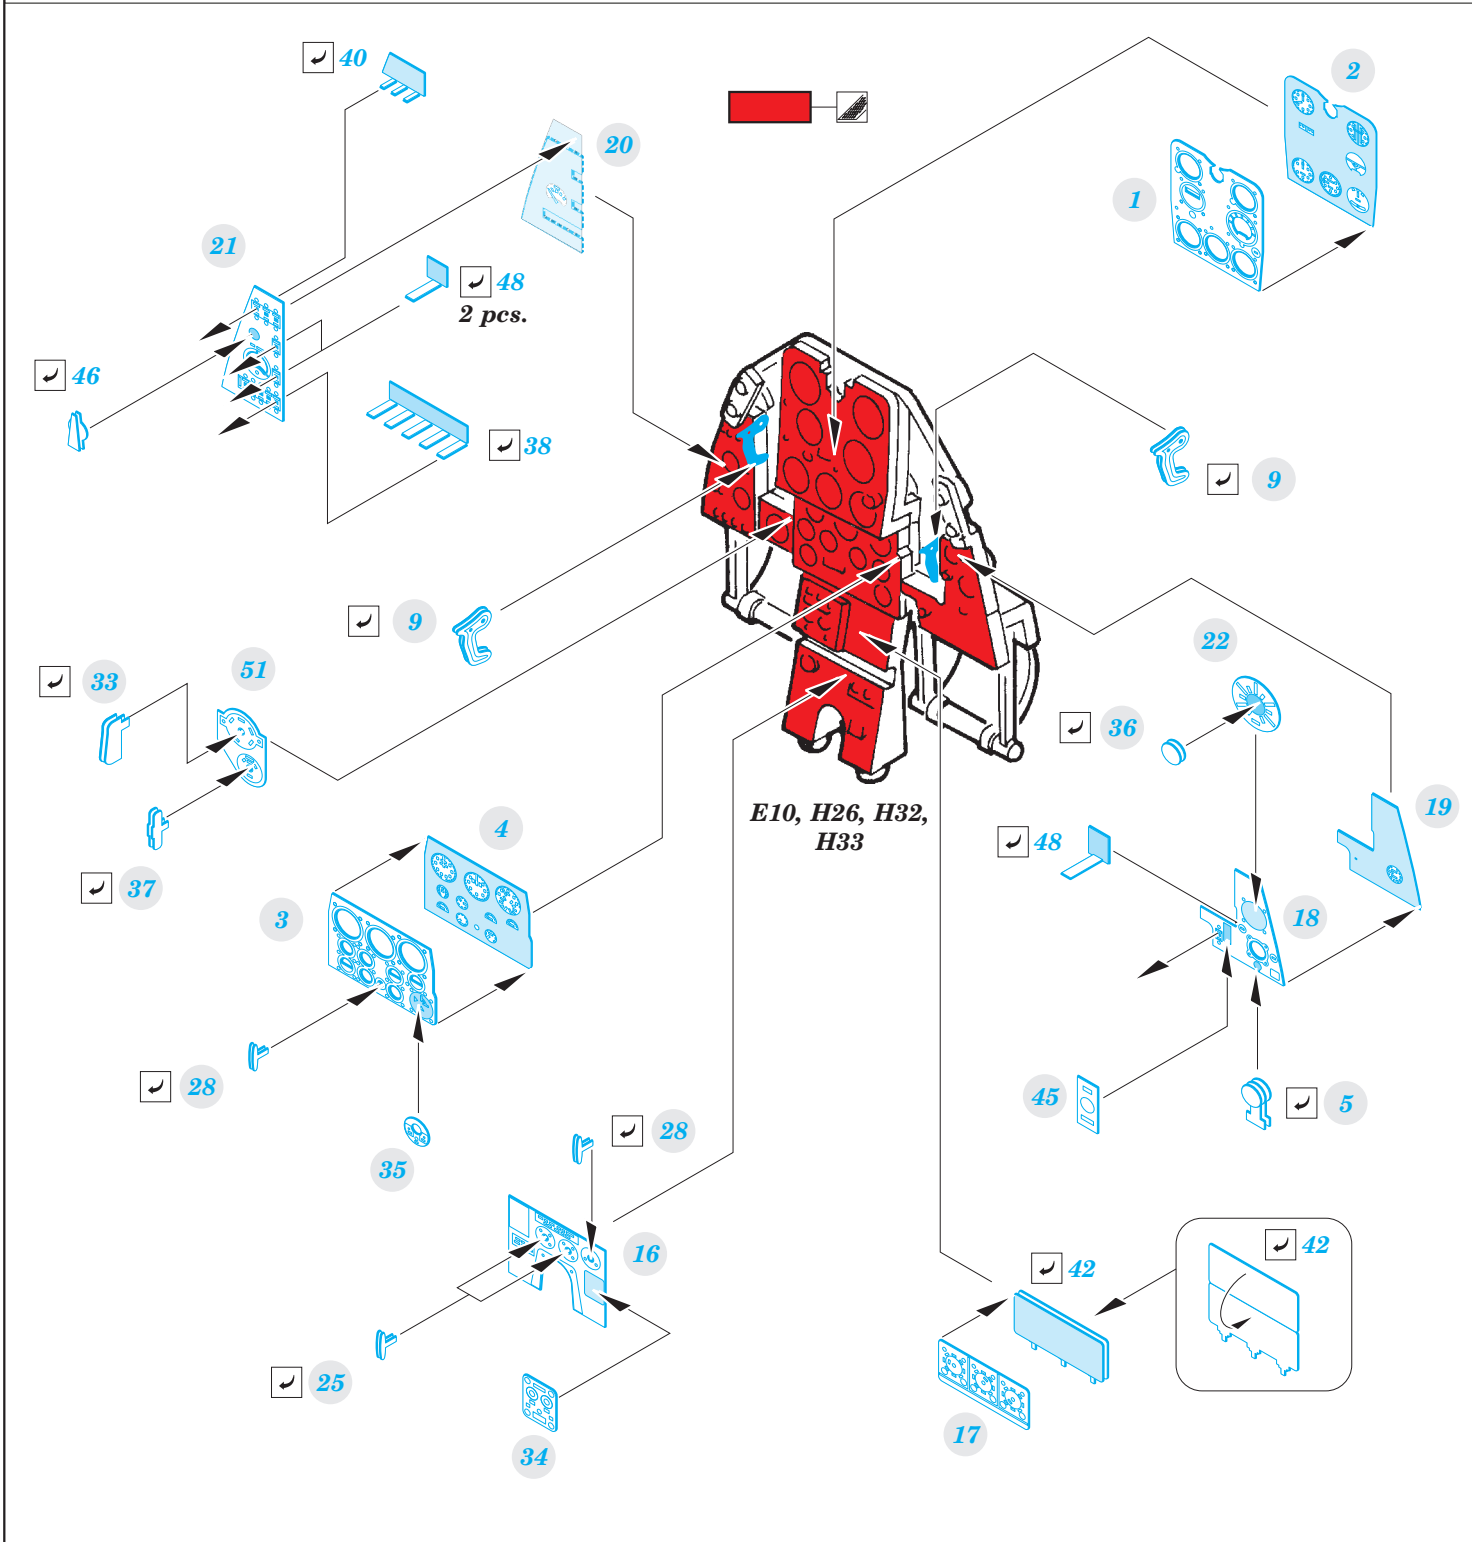

P-390/N interior

33 153

detail set for 1/32 KITTYHAWK No. KH32013 kit • sada detailů pro stavebnici 1/32 KITTYHAWK No. KH32013

- APPLY EXPRESS MASK AND PAINT BEFORE GLUING
POUŽIT EXPRESS MASK NABARVIT PŘED SLEPENÍM
- SYMMETRICAL ASSEMBLY
SYMETRICKÁ MONTÁŽ
- REMOVE
ODSTRANIT
- GRIND
OBROUSIT
- DRILL HOLE
VRTAT OTVOR
- BEND
OHNOUT
- OPTION
VOLBA
- REPLACE
NAHRADIT
- 1** COLORED ETCHED PARTS
LEPTANÉ BAREVNÉ DÍLY
- 1** ETCHED PARTS
LEPTANÉ NEBAREVNÉ DÍLY
- 1** ORIGINAL KIT PARTS
PŮVODNÍ DÍLY STAVEBNICE

ORIGINAL KIT PARTS
PŮVODNÍ DÍLY STAVEBNICE

PHOTO-ETCHED PARTS
LEPTANÉ DÍLY

PARTS TO BE REMOVED
DÍLY K ODSTRANĚNÍ

FILL
TMELIT

Related products: 32 381 P-39Q/N exterior

Related products: 32 382 P-39Q/N landing gear

Related products: 32 383 P-39Q/N landing flaps

Related products: 32 852 P-39Q/N seatbelts

Related products: 32 854 P-39Q/N seatbelts FABRIC