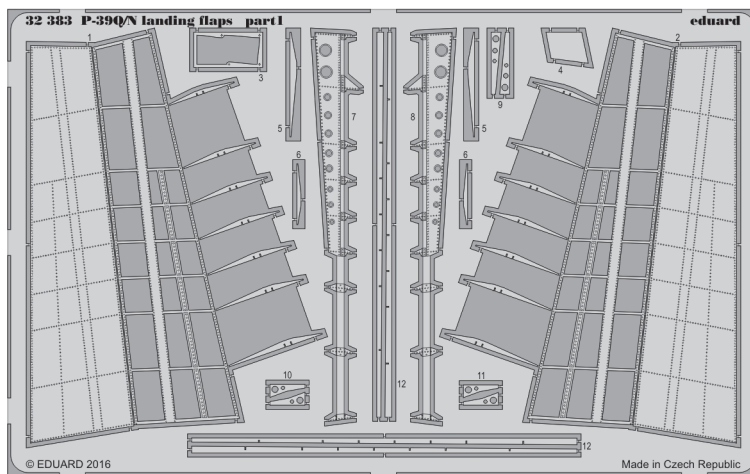

P-390/N interior

33 153

detail set for 1/32 KITTYHAWK No. KH32013 kit • sada detailů pro stavebnici 1/32 KITTYHAWK No. KH32013

- APPLY EXPRESS MASK AND PAINT BEFORE GLUING
POUŽIT EXPRESS MASK NABARVIT PŘED SLEPENÍM
- SYMMETRICAL ASSEMBLY
SYMETRICKÁ MONTÁŽ
- REMOVE
ODSTRANIT
- GRIND
OBROUSIT
- DRILL HOLE
VRTAT OTVOR
- BEND
OHNOUT
- OPTION
VOLBA
- REPLACE
NAHRADIT
- 1** COLORED ETCHED PARTS
LEPTANÉ BAREVNÉ DÍLY
- 1** ETCHED PARTS
LEPTANÉ NEBAREVNÉ DÍLY
- 1** ORIGINAL KIT PARTS
PŮVODNÍ DÍLY STAVEBNICE

ORIGINAL KIT PARTS
PŮVODNÍ DÍLY STAVEBNICE

PHOTO-ETCHED PARTS
LEPTANÉ DÍLY

PARTS TO BE REMOVED
DÍLY K ODSTRANĚNÍ

FILL
TMELIT

Related products: 32 381 P-39Q/N exterior

Related products: 32 382 P-39Q/N landing gear

Related products: 32 383 P-39Q/N landing flaps

Related products: 32 852 P-39Q/N seatbelts

Related products: 32 854 P-39Q/N seatbelts FABRIC