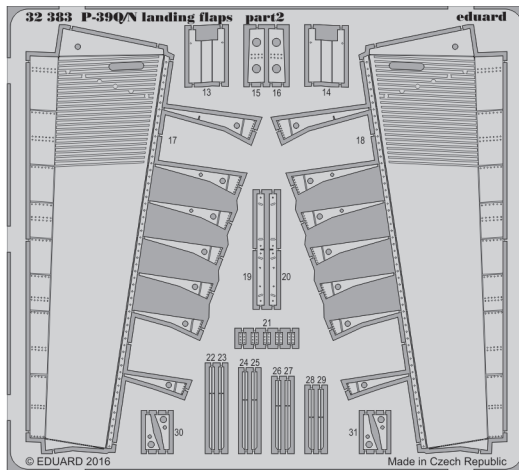

P-390/N interior

33 153

detail set for 1/32 KITTYHAWK No. KH32013 kit • sada detailů pro stavebnici 1/32 KITTYHAWK No. KH32013

- APPLY EXPRESS MASK AND PAINT BEFORE GLUING
POUŽIT EXPRESS MASK NABARVIT PŘED SLEPENÍM
- SYMMETRICAL ASSEMBLY
SYMETRICKÁ MONTÁŽ
- REMOVE
ODSTRANIT
- GRIND
OBROUSIT
- DRILL HOLE
VRTAT OTVOR
- BEND
OHNOUT
- OPTION
VOLBA
- REPLACE
NAHRADIT
- 1** COLORED ETCHED PARTS
LEPTANÉ BAREVNÉ DÍLY
- 1** ETCHED PARTS
LEPTANÉ NEBAREVNÉ DÍLY
- 1** ORIGINAL KIT PARTS
PŮVODNÍ DÍLY STAVEBNICE

ORIGINAL KIT PARTS
PŮVODNÍ DÍLY STAVEBNICE

PHOTO-ETCHED PARTS
LEPTANÉ DÍLY

PARTS TO BE REMOVED
DÍLY K ODSTRANĚNÍ

FILL
TMELIT

Related products: 32 381 P-39Q/N exterior

Related products: 32 382 P-39Q/N landing gear

Related products: 32 383 P-39Q/N landing flaps

Related products: 32 852 P-39Q/N seatbelts

Related products: 32 854 P-39Q/N seatbelts FABRIC