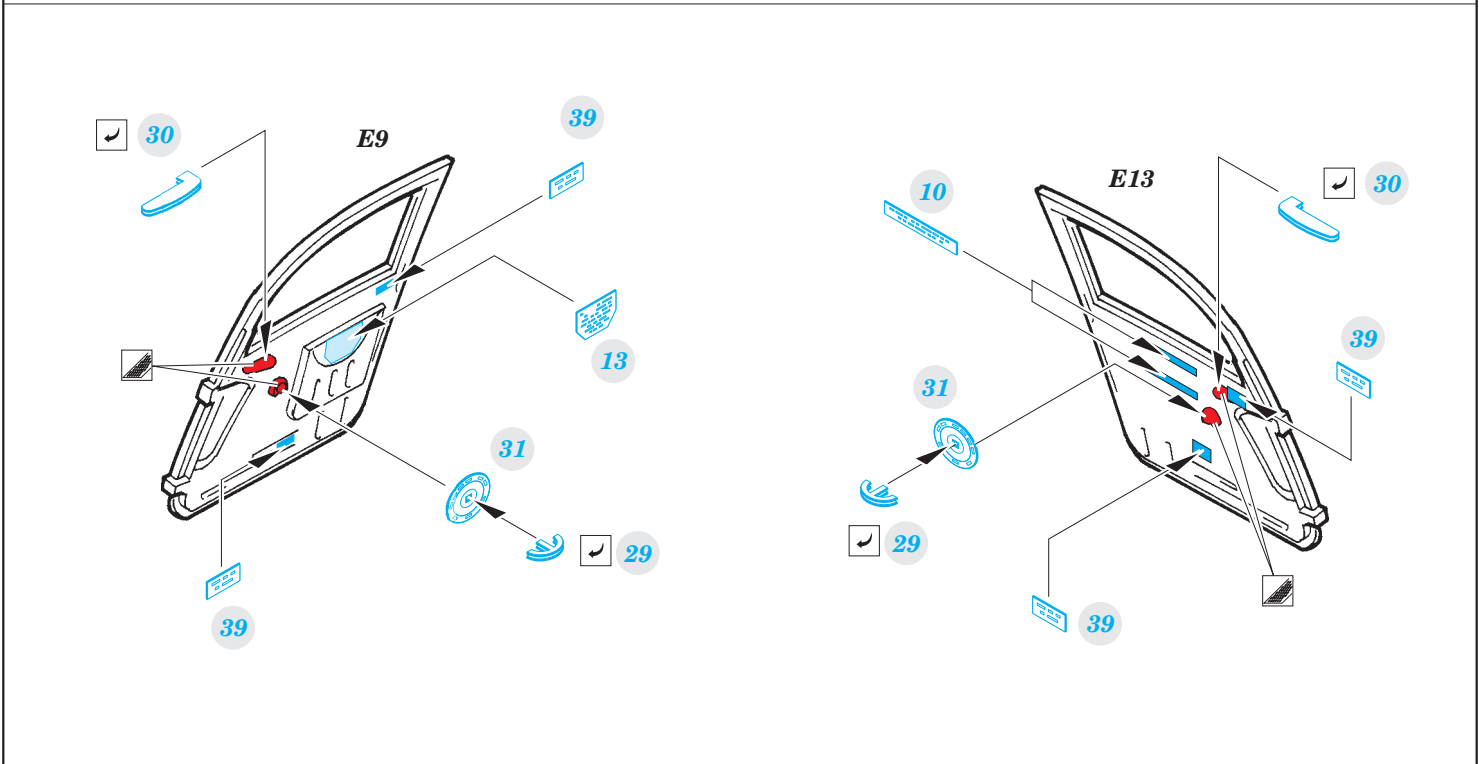

P-390/N interior

33 153

detail set for 1/32 KITTYHAWK No. KH32013 kit • sada detailů pro stavebnici 1/32 KITTYHAWK No. KH32013

- APPLY EXPRESS MASK AND PAINT BEFORE GLUING
POUŽIT EXPRESS MASK NABARVIT PŘED SLEPENÍM
- SYMMETRICAL ASSEMBLY
SYMETRICKÁ MONTÁŽ
- REMOVE
ODSTRANIT
- GRIND
OBROUSIT
- DRILL HOLE
VRTAT OTVOR
- BEND
OHNOUT
- OPTION
VOLBA
- REPLACE
NAHRADIT
- 1** COLORED ETCHED PARTS
LEPTANÉ BAREVNÉ DÍLY
- 1** ETCHED PARTS
LEPTANÉ NEBAREVNÉ DÍLY
- 1** ORIGINAL KIT PARTS
PŮVODNÍ DÍLY STAVEBNICE

ORIGINAL KIT PARTS
PŮVODNÍ DÍLY STAVEBNICE

PHOTO-ETCHED PARTS
LEPTANÉ DÍLY

PARTS TO BE REMOVED
DÍLY K ODSTRANĚNÍ

FILL
TMELIT

Related products: 32 381 P-39Q/N exterior

Related products: 32 382 P-39Q/N landing gear