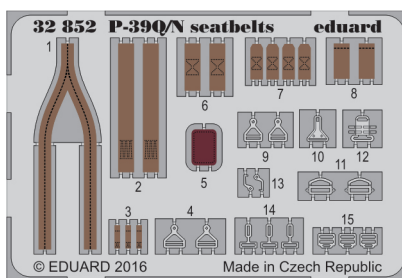

P-390/N interior

33 153

detail set for 1/32 KITTYHAWK No. KH32013 kit • sada detailů pro stavebnici 1/32 KITTYHAWK No. KH32013

- APPLY EXPRESS MASK AND PAINT BEFORE GLUING
POUŽIT EXPRESS MASK NABARVIT PŘED SLEPENÍM
- SYMMETRICAL ASSEMBLY
SYMETRICKÁ MONTÁŽ
- REMOVE
ODSTRANIT
- GRIND
OBROUSIT
- DRILL HOLE
VRTAT OTVOR
- BEND
OHNOUT
- OPTION
VOLBA
- REPLACE
NAHRADIT
- 1** COLORED ETCHED PARTS
LEPTANÉ BAREVNÉ DÍLY
- 1** ETCHED PARTS
LEPTANÉ NEBAREVNÉ DÍLY
- 1** ORIGINAL KIT PARTS
PŮVODNÍ DÍLY STAVEBNICE

ORIGINAL KIT PARTS
PŮVODNÍ DÍLY STAVEBNICE

PHOTO-ETCHED PARTS
LEPTANÉ DÍLY

PARTS TO BE REMOVED
DÍLY K ODSTRANĚNÍ

FILL
TMELIT

Related products: 32 381 P-39Q/N exterior

Related products: 32 382 P-39Q/N landing gear

Related products: 32 383 P-39Q/N landing flaps

Related products: 32 852 P-39Q/N seatbelts

Related products: 32 854 P-39Q/N seatbelts FABRIC