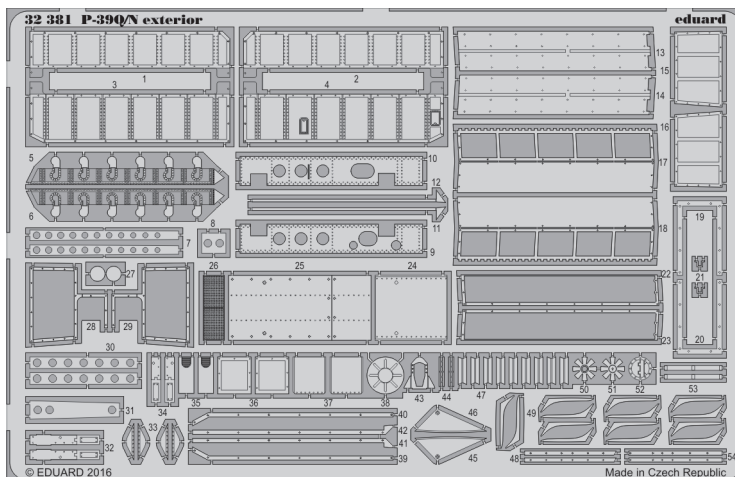

ORIGINAL KIT PARTS
PŮVODNÍ DÍLY STAVEBNICE

PHOTO-ETCHED PARTS
LEPTANÉ DÍLY

PARTS TO BE REMOVED
DÍLY K ODSTRANĚNÍ

FILL
TMELIT

Related products: 32 381 P-39Q/N exterior

Related products: 32 382 P-39Q/N landing gear