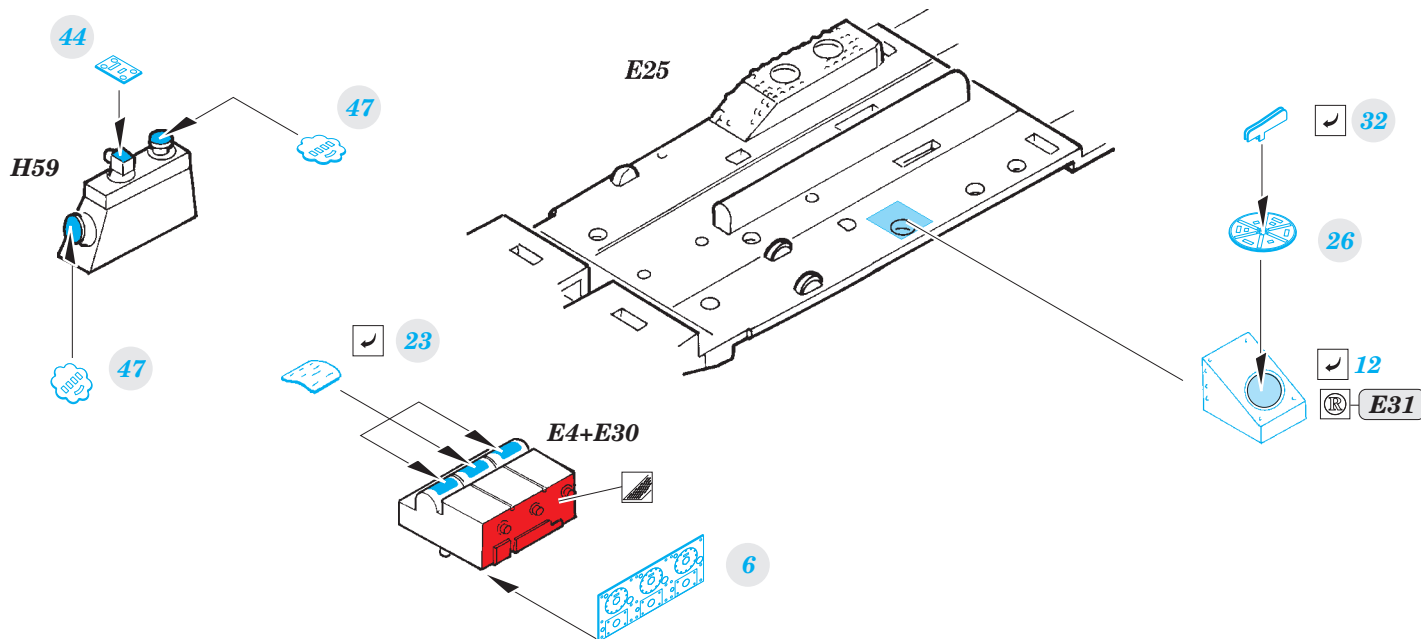

P-390/N interior

33 153

detail set for 1/32 KITTYHAWK No. KH32013 kit • sada detailů pro stavebnici 1/32 KITTYHAWK No. KH32013

- APPLY EXPRESS MASK AND PAINT BEFORE GLUING
POUŽIT EXPRESS MASK NABARVIT PŘED SLEPENÍM
- SYMMETRICAL ASSEMBLY
SYMETRICKÁ MONTÁŽ
- REMOVE
ODSTRANIT
- GRIND
OBROUSIT
- DRILL HOLE
VRTAT OTVOR
- BEND
OHNOUT
- OPTION
VOLBA
- REPLACE
NAHRADIT
- 1** COLORED ETCHED PARTS
LEPTANÉ BAREVNÉ DÍLY
- 1** ETCHED PARTS
LEPTANÉ NEBAREVNÉ DÍLY
- 1** ORIGINAL KIT PARTS
PŮVODNÍ DÍLY STAVEBNICE

ORIGINAL KIT PARTS
PŮVODNÍ DÍLY STAVEBNICE

PHOTO-ETCHED PARTS
LEPTANÉ DÍLY

PARTS TO BE REMOVED
DÍLY K ODSTRANĚNÍ

FILL
TMELIT

Related products: 32 381 P-39Q/N exterior

Related products: 32 382 P-39Q/N landing gear