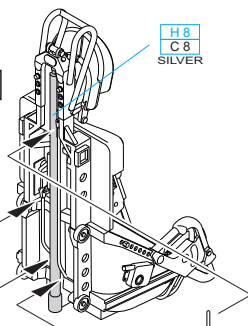

wire
 $\varnothing - 0,2\text{mm}$
 $l - 7\text{mm}$

H317
 C317
 GRAY

A , B

wire
 $\varnothing - 0,2\text{mm}$
 $l - 13,5\text{mm}$

H317
 C317
 GRAY

**CORRECT POSITION
 OF WIRES**

REMOVE
 ODSTRANIT

BEND
 OHNOUT

SYMMETRICAL ASSEMBLY
 SYMETRICKÁ MONTÁŽ

GRIND
 OBROUSIT

OPTION
 VOLBA

SCRIBE THE PANEL AND HOLES
 RYTI

DRILL HOLE
 VRTÁT OTVOR

REPLACE
 NAHRADIT

REVERSE SIDE
 OTOČIT

2