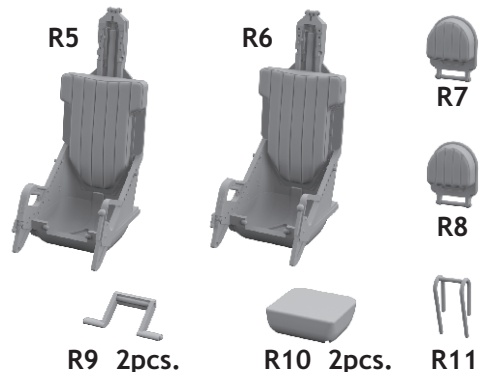

648 375 L-29 ejection seats

for AMK / Eduard kit - pro stavebnici AMK / Eduard

1/48 scale

COLOURS

GSI Creos (GUNZE)		Mr.METAL COLOR	
AQUEOUS	Mr.COLOR		
H 3	C 3	RED	
H 6	C 8	SILVER	
	C 92	SEMI GLOSS BLACK	
H317	C317	GRAY	

This product contains metal and resin detail parts for upgrading scale plastic models. When selecting this set make sure that it is for the kit mentioned in product name as these sets are made specifically for that kit. When upgrading the model some cutting or corrections may be necessary for parts to fit accurately. **WARNING!** This set contains small and sharp parts. Work carefully in a ventilated and well-lit room. Safety glasses are recommended. This product is not suitable for children below 14 years of age.

Tento výrobek obsahuje leptané a odlévané detaily pro úpravu a vylepšení plastického modelu. Při výběru sady kovových detailů zkontrolujte, zda je určena pro model, který chcete upravit. Model, pro který je sada určena, je uveden u názvu výrobku. Pro přesnou aplikaci kovových a odlévaných dílů může být zapotřebí upravit díly upravovaného modelu. **POZOR!** Sada obsahuje malé ostré díly. Pracujte ve větrané a dobře osvětlené místnosti. Doporučujeme použití ochranných brýlí. Tento výrobek není vhodný pro děti mladší 14 let.

SYMMETRICAL ASSEMBLY
 SYMETRICKÁ MONTÁŽ

GRIND
 OBROUSIT

OPTION
 VOLBA

SCRIBE THE PANEL AND HOLES
 RYTI

DRILL HOLE
 VRTÁT OTVOR

REPLACE
 NAHRADIT

REVERSE SIDE
 OTOČIT

2