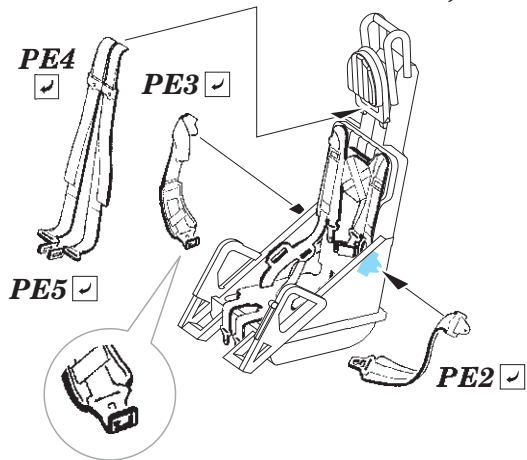

SYMMETRICAL ASSEMBLY
 SYMETRICKÁ MONTÁŽ

GRIND
 OBROUSIT

OPTION
 VOLBA

SCRIBE THE PANEL AND HOLES
 RYTI

DRILL HOLE
 VRTÁT OTVOR

REPLACE
 NAHRADIT

REVERSE SIDE
 OTOČIT

2

USE WITH R10 ONLY

A, B

3

A, B

4