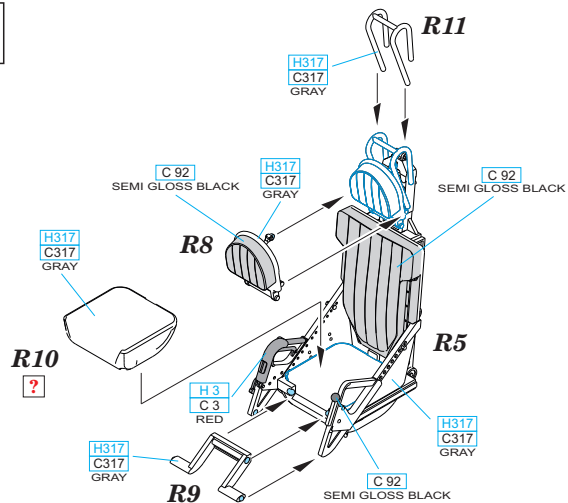

eduard
435 21 Obrnice 170
Czech Republic

www.eduard.com

648 375 L-29 ejection seats

for AMK / Eduard kit - pro stavebnici AMK / Eduard

1/48

eduard

BEST BRASS RESIN AROUND!

A**B****1**

wire
 $\varnothing - 0,2\text{mm}$
 $l - 7\text{mm}$

H317
 C317
 GRAY

A , B

wire
 $\varnothing - 0,2\text{mm}$
 $l - 13,5\text{mm}$

H317
 C317
 GRAY

**CORRECT POSITION
 OF WIRES**

REMOVE
 ODSTRANIT

BEND
 OHNOUT

SYMMETRICAL ASSEMBLY
 SYMETRICKÁ MONTÁŽ

GRIND
 OBROUSIT

OPTION
 VOLBA

SCRIBE THE PANEL AND HOLES
 RYTI

DRILL HOLE
 VRTÁT OTVOR

REPLACE
 NAHRADIT

REVERSE SIDE
 OTOČIT

2