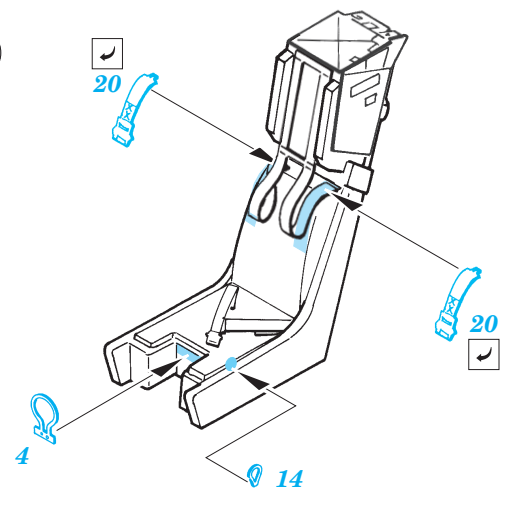

-  ORIGINAL KIT PARTS
PŮVODNÍ DÍLY STAVEBNICE
-  PHOTO-ETCHED PARTS
LEPTANÉ DÍLY
-  PARTS TO BE REMOVED
DÍLY K ODSTRANĚNÍ
-  FILL
TMELIT

1.)

2.)

3.)

4.)

Film D

REFERENCES : Squadron/Signal Publ.: Walk Around # 5518 - F-18 Hornet
<http://orionmodels.bizland.com>