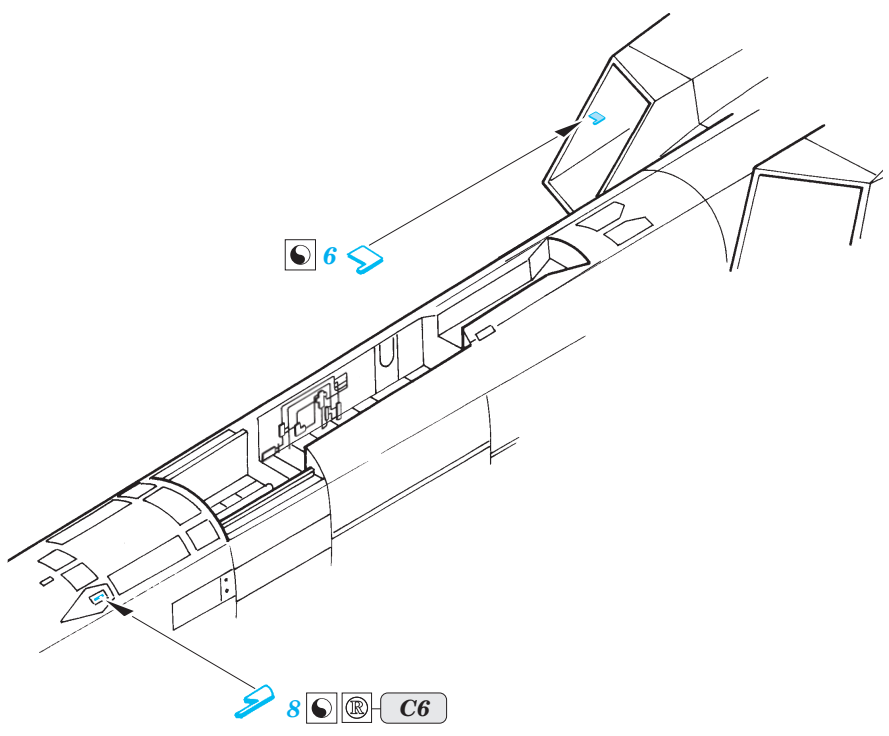

F/A-18F Super Hornet

SS229

1/72 scale detail set for Hasegawa kit • sada detailů pro model Hasegawa 1/72

FILM

-  SYMMETRICAL ASSEMBLY
SYMETRICKÁ MONTÁŽ
-  REMOVE
ODSTRANIT
-  BEND
OHNOUT
-  REPLACE
NAHRADIT
-  GRIND
OBROUSIT
-  OPTION
VOLBA

-  ORIGINAL KIT PARTS
PŮVODNÍ DÍLY STAVEBNICE
-  PHOTO-ETCHED PARTS
LEPTANÉ DÍLY
-  PARTS TO BE REMOVED
DÍLY K ODSTRANĚNÍ
-  FILL
TMELIT

1.)

2.)

3.)

4.)

Film D

REFERENCES : Squadron/Signal Publ.: Walk Around # 5518 - F-18 Hornet
<http://orionmodels.bizland.com>