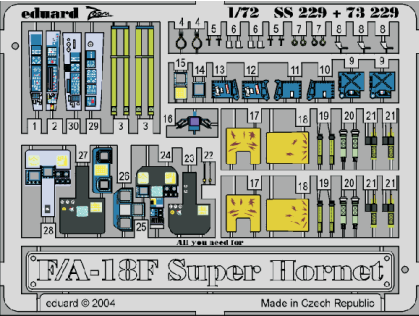

F/A-18F Super Hornet

SS229

1/72 scale detail set for Hasegawa kit • sada detailů pro model Hasegawa 1/72

FILM

-  SYMMETRICAL ASSEMBLY
SYMETRICKÁ MONTÁŽ
-  REMOVE
ODSTRANIT
-  BEND
OHNOUT
-  REPLACE
NAHRADIT
-  GRIND
OBROUSIT
-  OPTION
VOLBA

-  ORIGINAL KIT PARTS
PŮVODNÍ DÍLY STAVEBNICE
-  PHOTO-ETCHED PARTS
LEPTANÉ DÍLY
-  PARTS TO BE REMOVED
DÍLY K ODSTRANĚNÍ
-  FILL
TMELIT

1.)

2.)

3.)

4.)

Film D

REFERENCES : Squadron/Signal Publ.: Walk Around # 5518 - F-18 Hornet
<http://orionmodels.bizland.com>