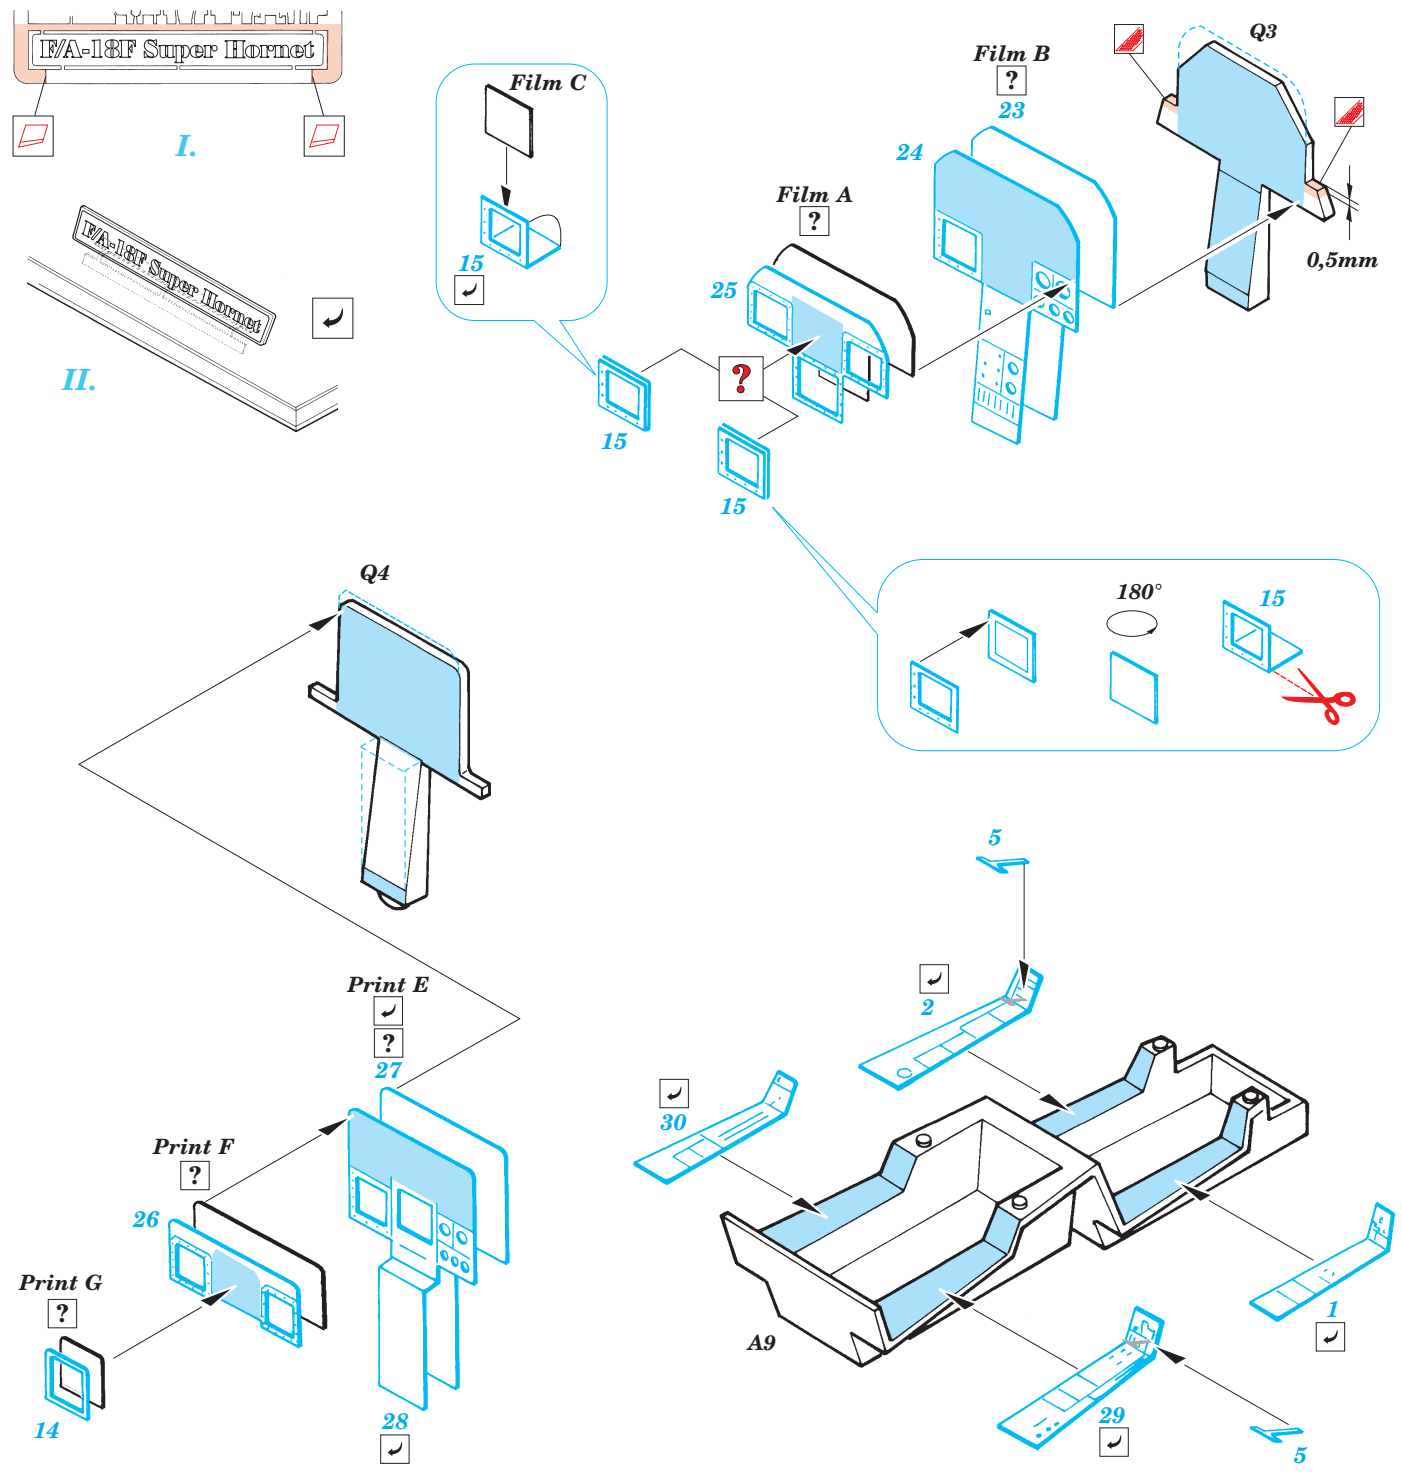

F/A-18F Super Hornet

SS229

1/72 scale detail set for Hasegawa kit • sada detailů pro model Hasegawa 1/72

FILM

-  SYMMETRICAL ASSEMBLY
SYMETRICKÁ MONTÁŽ
-  REMOVE
ODSTRANIT
-  BEND
OHNOUT
-  REPLACE
NAHRADIT
-  GRIND
OBROUSIT
-  OPTION
VOLBA

-  ORIGINAL KIT PARTS
PŮVODNÍ DÍLY STAVEBNICE
-  PHOTO-ETCHED PARTS
LEPTANÉ DÍLY
-  PARTS TO BE REMOVED
DÍLY K ODSTRANĚNÍ
-  FILL
TMELIT

1.)

2.)

3.)

4.)

Film D

REFERENCES : Squadron/Signal Publ.: Walk Around # 5518 - F-18 Hornet
<http://orionmodels.bizland.com>