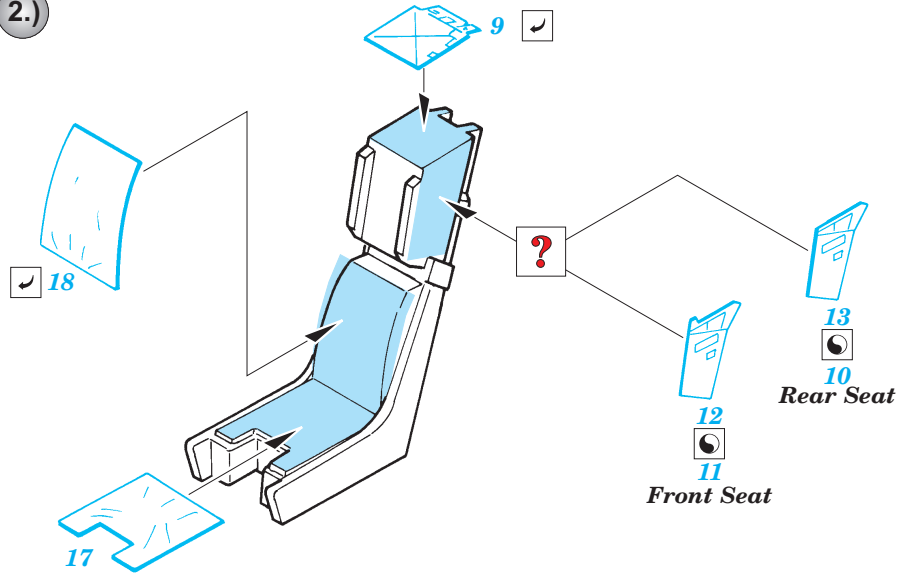

F/A-18F Super Hornet

SS229

1/72 scale detail set for Hasegawa kit • sada detailů pro model Hasegawa 1/72

FILM

-  SYMMETRICAL ASSEMBLY
SYMETRICKÁ MONTÁŽ
-  REMOVE
ODSTRANIT
-  BEND
OHNOUT
-  REPLACE
NAHRADIT
-  GRIND
OBROUSIT
-  OPTION
VOLBA

-  ORIGINAL KIT PARTS
PŮVODNÍ DÍLY STAVEBNICE
-  PHOTO-ETCHED PARTS
LEPTANÉ DÍLY
-  PARTS TO BE REMOVED
DÍLY K ODSTRANĚNÍ
-  FILL
TMELIT

1.)

2.)

3.)

4.)

Film D

REFERENCES : Squadron/Signal Publ.: Walk Around # 5518 - F-18 Hornet
<http://orionmodels.bizland.com>