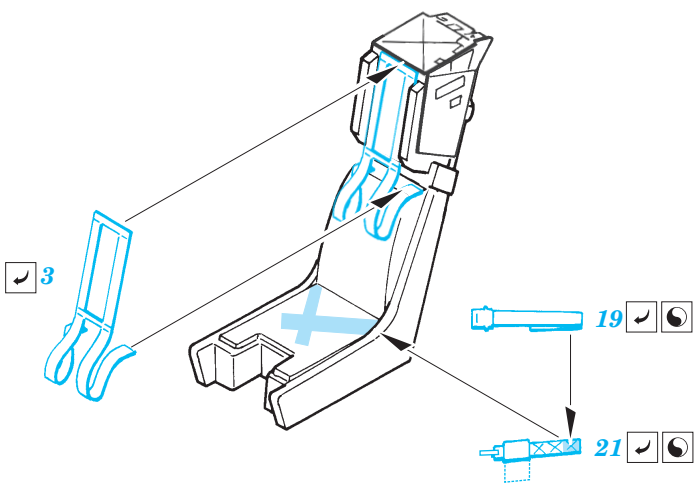

-  ORIGINAL KIT PARTS
PŮVODNÍ DÍLY STAVEBNICE
-  PHOTO-ETCHED PARTS
LEPTANÉ DÍLY
-  PARTS TO BE REMOVED
DÍLY K ODSTRANĚNÍ
-  FILL
TMELIT

1.)

2.)

3.)

4.)

Film D

REFERENCES : Squadron/Signal Publ.: Walk Around # 5518 - F-18 Hornet
<http://orionmodels.bizland.com>