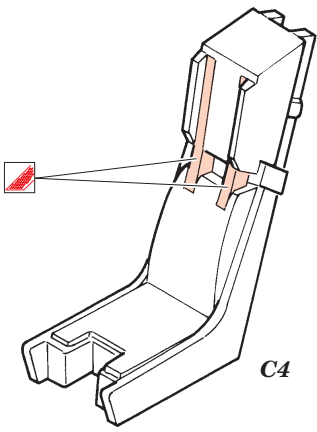

F/A-18F Super Hornet

SS229

1/72 scale detail set for Hasegawa kit • sada detailů pro model Hasegawa 1/72

FILM

-  SYMMETRICAL ASSEMBLY
SYMETRICKÁ MONTÁŽ
-  REMOVE
ODSTRANIT
-  BEND
OHNOUT
-  REPLACE
NAHRADIT
-  GRIND
OBROUSIT
-  OPTION
VOLBA

-  ORIGINAL KIT PARTS
PŮVODNÍ DÍLY STAVEBNICE
-  PHOTO-ETCHED PARTS
LEPTANÉ DÍLY
-  PARTS TO BE REMOVED
DÍLY K ODSTRANĚNÍ
-  FILL
TMELIT

1.)

2.)

3.)

4.)

Film D

REFERENCES : Squadron/Signal Publ.: Walk Around # 5518 - F-18 Hornet
<http://orionmodels.bizland.com>