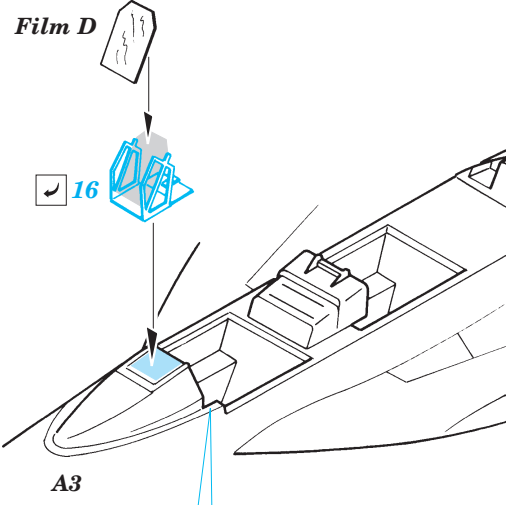

F/A-18F Super Hornet

SS229

1/72 scale detail set for Hasegawa kit • sada detailů pro model Hasegawa 1/72

FILM

-  SYMMETRICAL ASSEMBLY
SYMETRICKÁ MONTÁŽ
-  REMOVE
ODSTRANIT
-  BEND
OHNOUT
-  REPLACE
NAHRADIT
-  GRIND
OBROUSIT
-  OPTION
VOLBA

-  ORIGINAL KIT PARTS
PŮVODNÍ DÍLY STAVEBNICE
-  PHOTO-ETCHED PARTS
LEPTANÉ DÍLY
-  PARTS TO BE REMOVED
DÍLY K ODSTRANĚNÍ
-  FILL
TMELIT

1.)

2.)

3.)

4.)

Film D

REFERENCES : Squadron/Signal Publ.: Walk Around # 5518 - F-18 Hornet
<http://orionmodels.bizland.com>