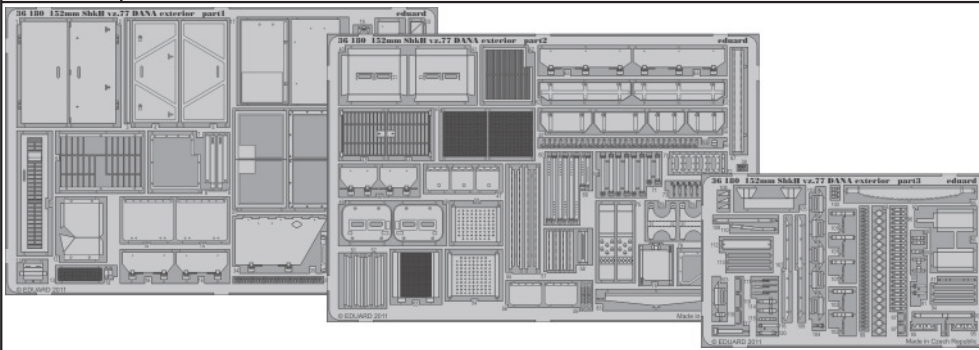

152mm ShkH vz.77 DANA exterior

eduard

1/35 scale detail set for HOBBY BOSS kit • sada detailů pro model 1/35 HOBBY BOSS

36 180

- ★ APPLY EXPRESS MASK AND PAINT BEFORE GLUING
POUŽIT EXPRESS MASK NABARVIT PŘED SLEPENÍM
- ☉ SYMMETRICAL ASSEMBLY
SYMETRICKÁ MONTÁŽ
- REMOVE
ODSTRANIT
- ▨ GRIND
OBROUSIT
- ⊘ DRILL HOLE
VRTAT OTVOR
- ↪ BEND
OHNOUT
- ⊕ OPTION
VOLBA
- Ⓜ REPLACE
NAHRADIT

ORIGINAL KIT PARTS
PŮVODNÍ DÍLY STAVEBNICE
 PHOTO-ETCHED PARTS
LEPTANÉ DÍLY
 PARTS TO BE REMOVED
DÍLY K ODSTRANĚNÍ
 FILL
TMELIT