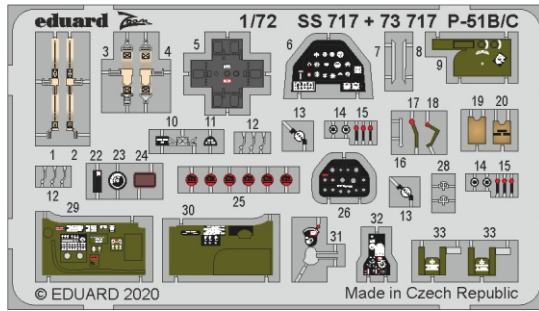

P-51B/C

eduard

SS 717

1/72

detail set for HASEGAWA / HOBBY 2000 1/72 kit • sada detailů pro stavebnici HASEGAWA / HOBBY 2000 1/72

film

- APPLY EXPRESS MASK AND PAINT BEFORE GLUING
POUŽIT EXPRESS MASK NABARVIT PŘED SLEPENÍM
- SYMMETRICAL ASSEMBLY
SYMETRICKÁ MONTÁŽ
- REMOVE
ODSTRANIT
- GRIND
OBROUSIT
- DRILL HOLE
VRTAT OTVOR
- BEND
OHNOUT
- OPTION
VOLBA
- REPLACE
NAHRADIT
- 1** COLORED ETCHED PARTS
LEPTANÉ BAREVNÉ DÍLY
- 1** ETCHED PARTS
LEPTANÉ NEBAREVNÉ DÍLY
- 1** ORIGINAL KIT PARTS
PŮVODNÍ DÍLY STAVEBNICE

ORIGINAL KIT PARTS
PŮVODNÍ DÍLY STAVEBNICE

PHOTO-ETCHED PARTS
LEPTANÉ DÍLY

PARTS TO BE REMOVED
DÍLY K ODSTRANĚNÍ

FILL
TMELIT