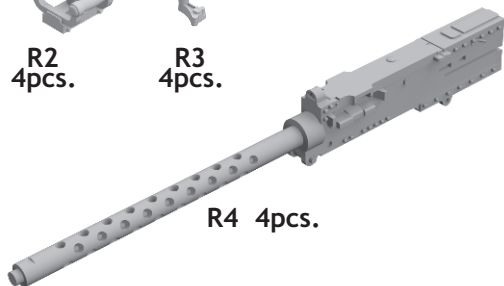

# 648 458 M2 Brownings w/handles for aircraft

1/48 scale

R2  
4pcs.

R3  
4pcs.

R4 4pcs.

### COLOURS

GSI Creos (GUNZE)			Mr.METAL COLOR	
AQUEOUS	Mr.COLOR		Mr.COLOR	
[H 2]	[C 2]	BLACK	[MC214]	DARK IRON
[H37]	[C43]	WOOD BROWN		
	[C92]	SEMI GLOSS BLACK		

This product contains metal and resin detail parts for upgrading scale plastic models. When selecting this set make sure that it is for the kit mentioned in product name as these sets are made specifically for that kit. When upgrading the model some cutting or corrections may be necessary for parts to fit accurately. **WARNING!** This set contains small and sharp parts. Work carefully in a ventilated and well-lit room. Safety glasses are recommended. This product is not suitable for children below 14 years of age.

Tento výrobek obsahuje leptané a odlévané detaily pro úpravu a vylepšení plastického modelu. Při výběru sady kovových detailů zkontrolujte, zda je určena pro model, který chcete upravit. Model, pro který je sada určena, je uveden u názvu výrobku. Pro přesnou aplikaci kovových a odlévaných dílů může být zapotřebí upravit díly upravovaného modelu. **POZOR!** Sada obsahuje malé ostré díly. Pracujte ve větrané a dobře osvětlené místnosti. Doporučujeme použití ochranných brýlí. Tento výrobek není vhodný pro děti mladší 14 let.

# 648 458 M2 Brownings w/handles for aircraft

1/48

**BEST BRASS RESIN AROUND!**

1

2

- |   |                     |
|---|---------------------|
| REMOVE<br>ODSTRANIT                       | BEND<br>OHNOUIT     |
| GRIND<br>OBROUSIT                         | OPTION<br>VOLBA     |
| DRILL HOLE<br>VRTAT OTVOR                 | REPLACE<br>NAHRADIT |
| SYMMETRICAL ASSEMBLY<br>SYMETRICKA MONTAZ |                     |
| SCRIBE THE PANEL AND HOLES<br>RYTI        |                     |
| REVERSE SIDE<br>OTOCT                     |                     |