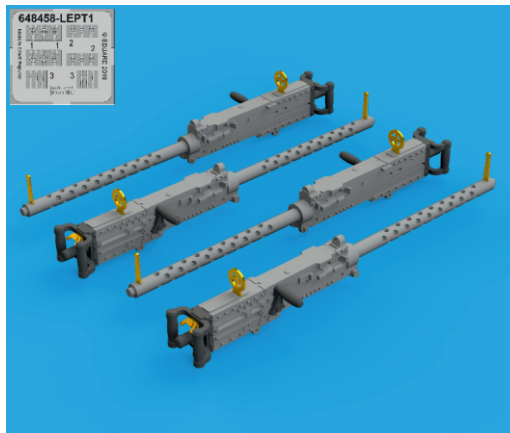

# 648 458 M2 Brownings w/handles for aircraft

1/48 scale

R2  
4pcs.

R3  
4pcs.

R4 4pcs.

Tento výrobek obsahuje leptané a odlévané detaily pro úpravu a vylepšení plastického modelu. Při výběru sady kovových detailů zkontrolujte, zda je určena pro model, který chcete upravit. Model, pro který je sada určena, je uveden u názvu výrobku. Pro přesnou aplikaci kovových a odlévaných dílů může být zapotřebí upravit díly upravovaného modelu. **POZOR!** Sada obsahuje malé ostré díly. Pracujte ve větrané a dobře osvětlené místnosti. Doporučujeme použití ochranných brýlí. Tento výrobek není vhodný pro děti mladší 14 let.

# 648 458 M2 Brownings w/handles for aircraft

1/48

**BEST BRASS RESIN AROUND!**

1

2

- |   |                     |
|---|---------------------|
| REMOVE<br>ODSTRANIT                       | BEND<br>OHNOUIT     |
| GRIND<br>OBROUSIT                         | OPTION<br>VOLBA     |
| DRILL HOLE<br>VRTAT OTVOR                 | REPLACE<br>NAHRADIT |
| SYMMETRICAL ASSEMBLY<br>SYMETRICKA MONTAZ |                     |
| SCRIBE THE PANEL AND HOLES<br>RYTI        |                     |
| REVERSE SIDE<br>OTOCT                     |                     |