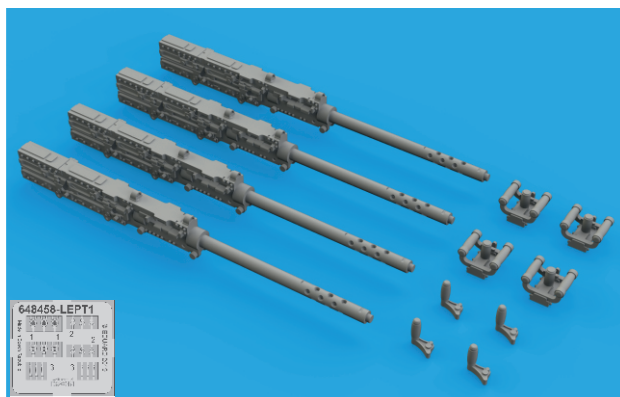

# 648 458 M2 Brownings w/handles for aircraft

1/48 scale

R2  
4pcs.

R3  
4pcs.

R4 4pcs.

Tento výrobek obsahuje leptané a odlévané detaily pro úpravu a vylepšení plastického modelu. Při výběru sady kovových detailů zkontrolujte, zda je určena pro model, který chcete upravit. Model, pro který je sada určena, je uveden u názvu výrobku. Pro přesnou aplikaci kovových a odlévaných dílů může být zapotřebí upravit díly upravovaného modelu. **POZOR!** Sada obsahuje malé ostré díly. Pracujte ve větrané a dobře osvětlené místnosti. Doporučujeme použití ochranných brýlí. Tento výrobek není vhodný pro děti mladší 14 let.

# 648 458 M2 Brownings w/handles for aircraft

1/48

**BEST BRASS RESIN AROUND!**

1

2

- |   |                     |
|---|---------------------|
| REMOVE<br>ODSTRANIT                       | BEND<br>OHNOUIT     |
| GRIND<br>OBROUSIT                         | OPTION<br>VOLBA     |
| DRILL HOLE<br>VRTAT OTVOR                 | REPLACE<br>NAHRADIT |
| SYMMETRICAL ASSEMBLY<br>SYMETRICKA MONTAZ |                     |
| SCRIBE THE PANEL AND HOLES<br>RYTI        |                     |
| REVERSE SIDE<br>OTOCT                     |                     |