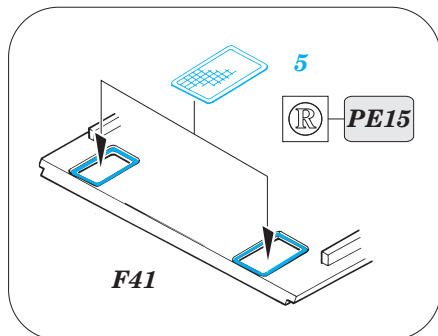

M-4 Tractor 155/240mm

eduard

36 072

1/35 scale detail set for HOBBY BOSS kit • sada detailů pro model 1/35 HOBBY BOSS

- APPLY EXPRESS MASK AND PAINT BEFORE GLUING
POUŽIT EXPRESS MASK NABARVIT PŘED SLEPENÍM
- SYMETRICAL ASSEMBLY
SYMETRICKÁ MONTÁŽ
- REMOVE
ODSTRANIT
- GRIND
OBROUSIT
- DRILL HOLE
VRTAT OTVOR
- BEND
OHNOUT
- OPTION
VOLBA
- REPLACE
NAHRADIT

- ORIGINAL KIT PARTS
PŮVODNÍ DÍLY STAVEBNICE
- PHOTO-ETCHED PARTS
LEPTANÉ DÍLY
- PARTS TO BE REMOVED
DÍLY K ODSTRANĚNÍ
- FILL
TMELIT

REFERENCES:
 AMPERSAND PUBLISHING.....High speed tractors
 TANKOGRAD TECHNICAL MANUAL SERIES #6002