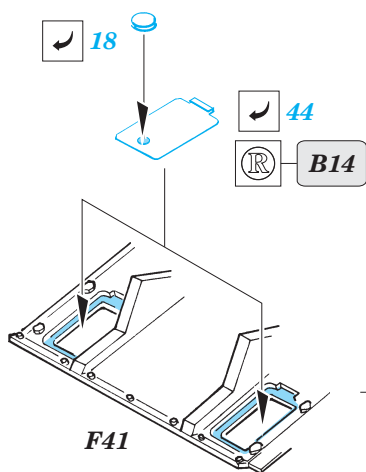

M-4 Tractor 155/240mm

eduard

36 072

1/35 scale detail set for HOBBY BOSS kit • sada detailů pro model 1/35 HOBBY BOSS

- APPLY EXPRESS MASK AND PAINT BEFORE GLUING
POUŽIT EXPRESS MASK NABARVIT PŘED SLEPENÍM
- SYMETRICAL ASSEMBLY
SYMETRICKÁ MONTÁŽ
- REMOVE
ODSTRANIT
- GRIND
OBROUSIT
- DRILL HOLE
VRTAT OTVOR
- BEND
OHNOUT
- OPTION
VOLBA
- REPLACE
NAHRADIT

- ORIGINAL KIT PARTS
PŮVODNÍ DÍLY STAVEBNICE
- PHOTO-ETCHED PARTS
LEPTANÉ DÍLY
- PARTS TO BE REMOVED
DÍLY K ODSTRANĚNÍ
- FILL
TMELIT

REFERENCES:
 AMPERSAND PUBLISHING.....High speed tractors
 TANKOGRAD TECHNICAL MANUAL SERIES #6002