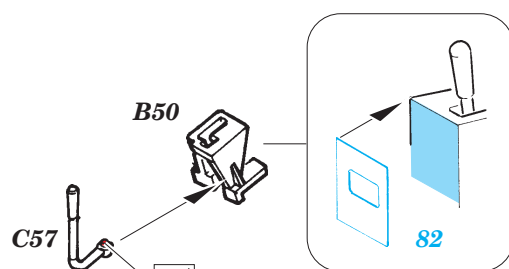

M-4 Tractor 155/240mm

eduard

36 072

1/35 scale detail set for HOBBY BOSS kit • sada detailů pro model 1/35 HOBBY BOSS

- APPLY EXPRESS MASK AND PAINT BEFORE GLUING
POUŽIT EXPRESS MASK NABARVIT PŘED SLEPENÍM
- SYMETRICAL ASSEMBLY
SYMETRICKÁ MONTÁŽ
- REMOVE
ODSTRANIT
- GRIND
OBROUSIT
- DRILL HOLE
VRTAT OTVOR
- BEND
OHNOUT
- OPTION
VOLBA
- REPLACE
NAHRADIT

- ORIGINAL KIT PARTS
PŮVODNÍ DÍLY STAVEBNICE
- PHOTO-ETCHED PARTS
LEPTANÉ DÍLY
- PARTS TO BE REMOVED
DÍLY K ODSTRANĚNÍ
- FILL
TMELIT

REFERENCES:
 AMPERSAND PUBLISHING.....High speed tractors
 TANKOGRAD TECHNICAL MANUAL SERIES #6002