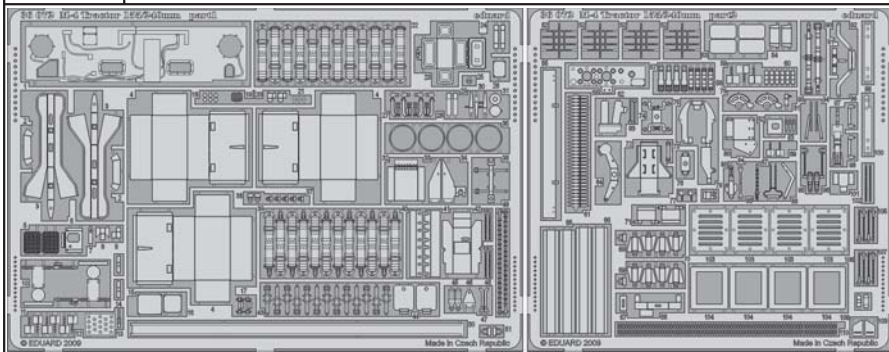

M-4 Tractor 155/240mm

eduard

36 072

1/35 scale detail set for HOBBY BOSS kit • sada detailů pro model 1/35 HOBBY BOSS

- APPLY EXPRESS MASK AND PAINT BEFORE GLUING
POUŽIT EXPRESS MASK NABARVIT PŘED SLEPENÍM
- SYMETRICAL ASSEMBLY
SYMETRICKÁ MONTÁŽ
- REMOVE
ODSTRANIT
- GRIND
OBROUSIT
- DRILL HOLE
VRTAT OTVOR
- BEND
OHNOUT
- OPTION
VOLBA
- REPLACE
NAHRADIT

- ORIGINAL KIT PARTS
PŮVODNÍ DÍLY STAVEBNICE
- PHOTO-ETCHED PARTS
LEPTANÉ DÍLY
- PARTS TO BE REMOVED
DÍLY K ODSTRANĚNÍ
- FILL
TMELIT

REFERENCES:
 AMPERSAND PUBLISHING.....High speed tractors
 TANKOGRAD TECHNICAL MANUAL SERIES #6002