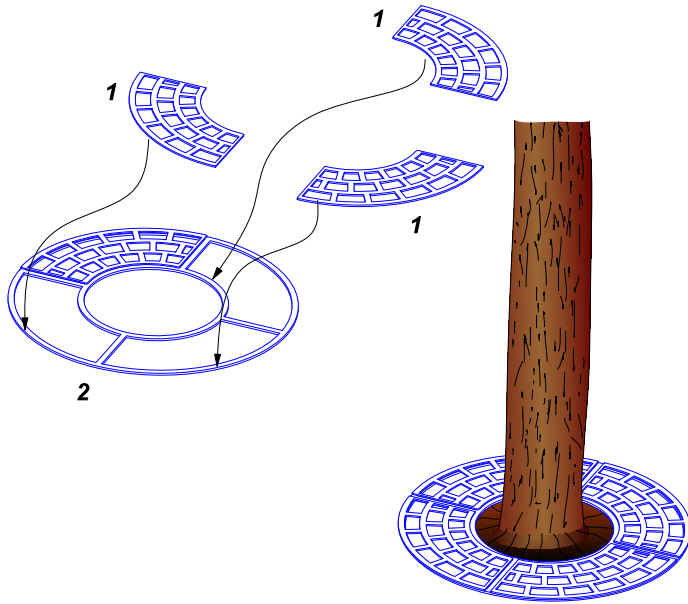

Grill for tree - type A

(Osłona drzewa - typu A)

1/35 scale update diorama accessories

ABER

35 D-23

Use Cyanoacryl glue
kleić klejami cyjanoakrylowymi

Made in Poland © 2004

EXAMPLES PRZYKŁADY