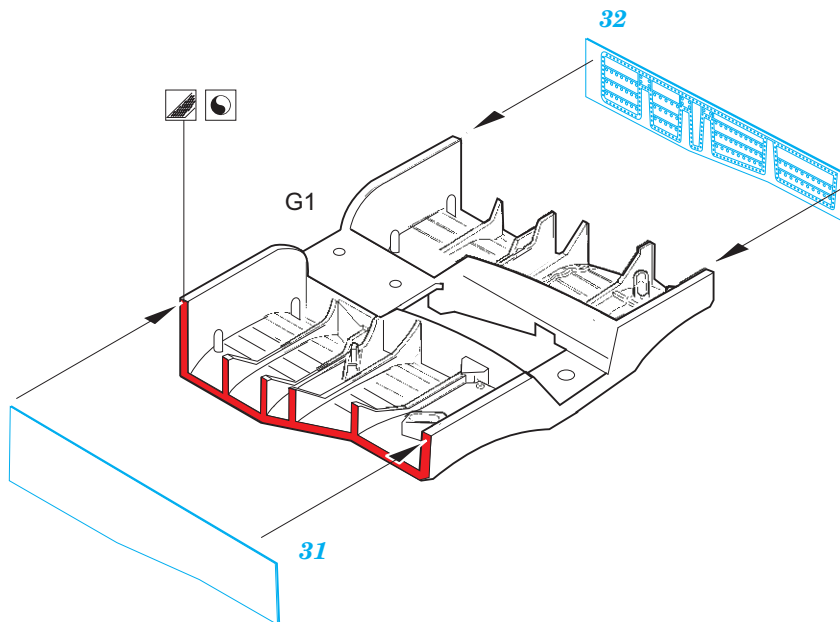

F/A-18E

eduard

73 640

1/72

detail set for 1/72 ACADEMY kit • sada detailů pro stavebnici 1/72 ACADEMY

film
 (A) (B)
 SS 640 + 73 640
 F/A-18E 1/72

- APPLY EXPRESS MASK AND PAINT BEFORE GLUING
 POUŽIT EXPRESS MASK NABARVIT PŘED SLEPENÍM
- SYMMETRICAL ASSEMBLY
 SYMETRICKÁ MONTÁŽ
- REMOVE
 ODSTRANIT
- GRIND
 OBRUSIT
- DRILL HOLE
 VRTAT OTVOR
- BEND
 OHNOUT
- OPTION
 VOLBA
- REPLACE
 NAHRADIT
- 1** COLORED ETCHED PARTS
 LEPTANÉ BAREVNÉ DÍLY
- 1** ETCHED PARTS
 LEPTANÉ NEBAREVNÉ DÍLY
- 1** ORIGINAL KIT PARTS
 PŮVODNÍ DÍLY STAVEBNICE

ORIGINAL KIT PARTS
 PŮVODNÍ DÍLY STAVEBNICE

PHOTO-ETCHED PARTS
 LEPTANÉ DÍLY

PARTS TO BE REMOVED
 DÍLY K ODSTRANĚNÍ

FILL
 TMELIT

2 pcs.
push down

36   F6

G10,G9

36