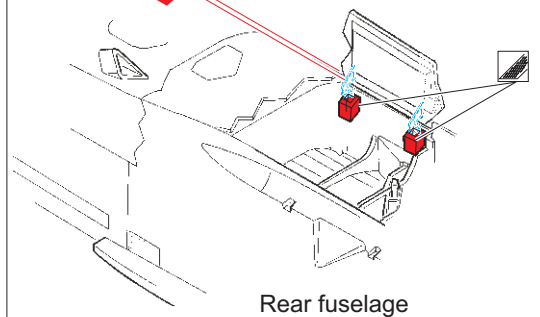

32

G1

31

A11 A12

40

40

0,8mm