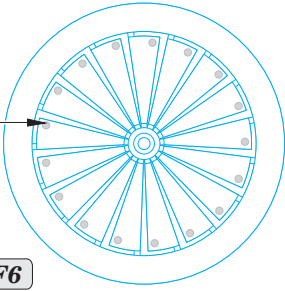

ORIGINAL KIT PARTS
 PŮVODNÍ DÍLY STAVEBNICE

PHOTO-ETCHED PARTS
 LEPTANÉ DÍLY

PARTS TO BE REMOVED
 DÍLY K ODSTRANĚNÍ

FILL
 TMELIT

2 pcs.
push down

36   F6

G10,G9

36

32

G1

31

A11  A12

40

40

0,8mm

Rear fuselage