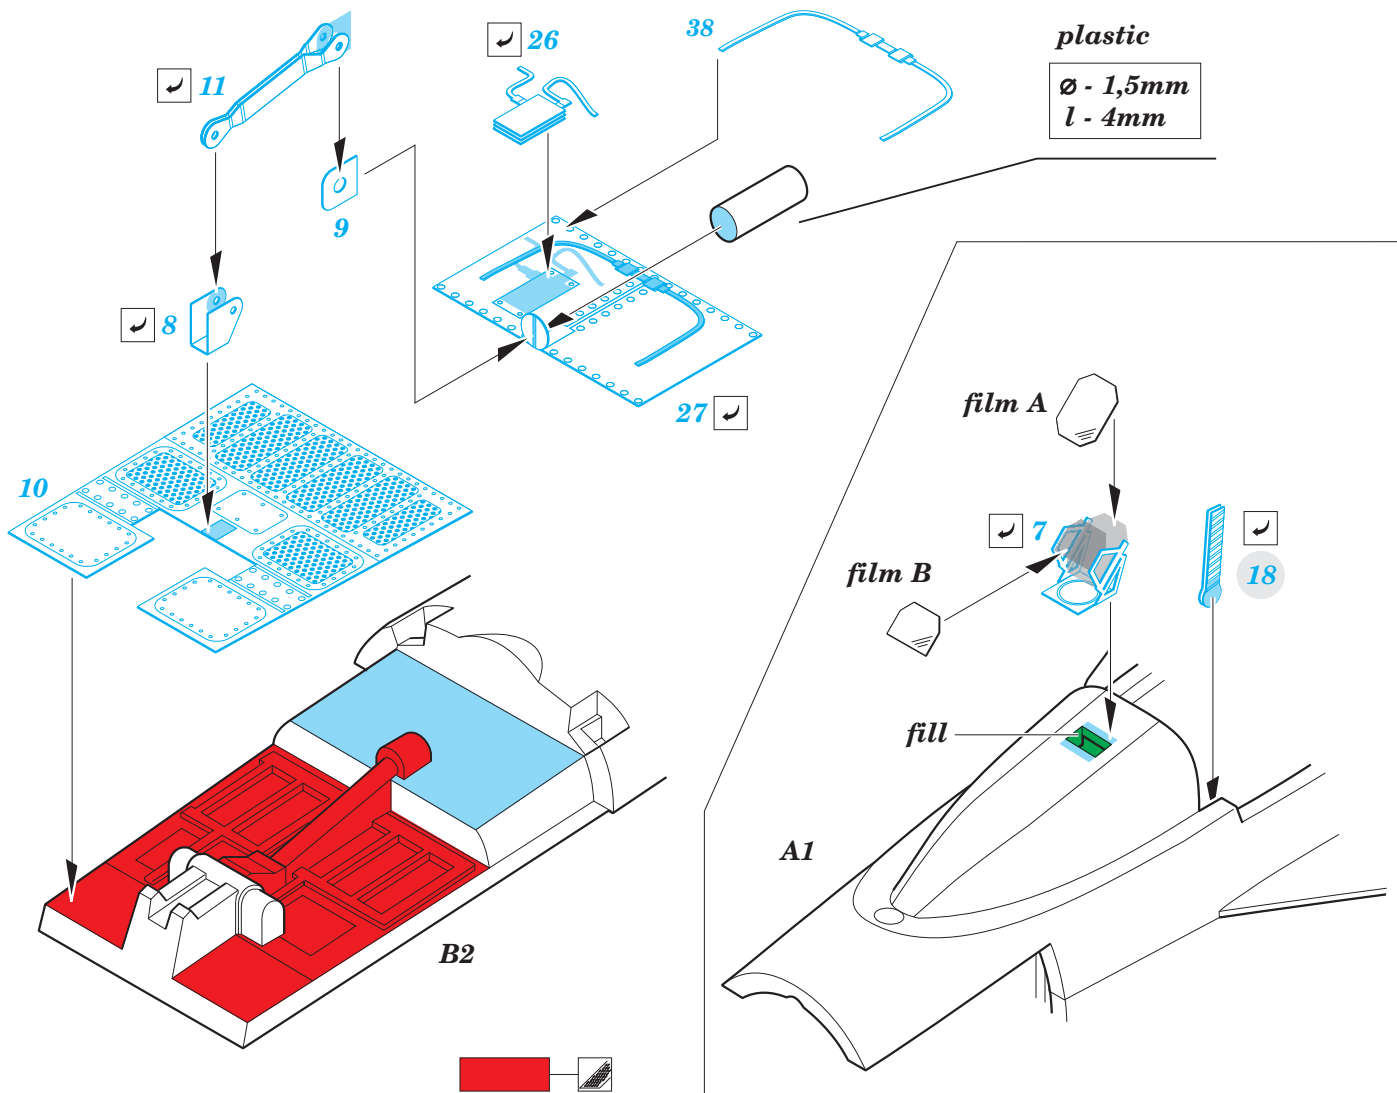

F/A-18E

eduard

73 640

1/72

detail set for 1/72 ACADEMY kit • sada detailů pro stavebnici 1/72 ACADEMY

film
 (A) (B)
 SS 640 + 73 640
 F/A-18E 1/72

- APPLY EXPRESS MASK AND PAINT BEFORE GLUING
 POUŽIT EXPRESS MASK NABARVIT PŘED SLEPENÍM
- SYMMETRICAL ASSEMBLY
 SYMETRICKÁ MONTÁŽ
- REMOVE
 ODSTRANIT
- GRIND
 OBRUSIT
- DRILL HOLE
 VRTAT OTVOR
- BEND
 OHNOUT
- OPTION
 VOLBA
- REPLACE
 NAHRADIT
- 1** COLORED ETCHED PARTS
 LEPTANÉ BAREVNÉ DÍLY
- 1** ETCHED PARTS
 LEPTANÉ NEBAREVNÉ DÍLY
- 1** ORIGINAL KIT PARTS
 PŮVODNÍ DÍLY STAVEBNICE

ORIGINAL KIT PARTS
 PŮVODNÍ DÍLY STAVEBNICE

PHOTO-ETCHED PARTS
 LEPTANÉ DÍLY

PARTS TO BE REMOVED
 DÍLY K ODSTRANĚNÍ

FILL
 TMELIT

2 pcs.
push down

36   F6

G10,G9

36