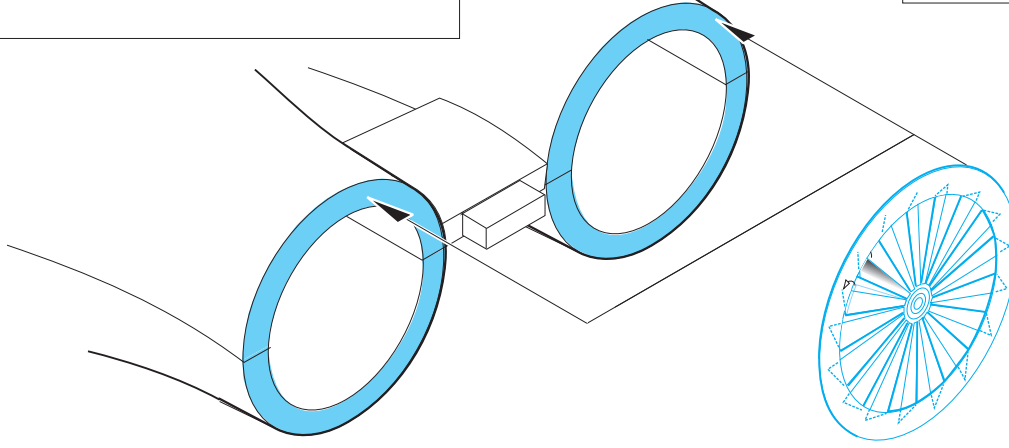

F/A-18E

eduard

73 640

1/72

detail set for 1/72 ACADEMY kit • sada detailů pro stavebnici 1/72 ACADEMY

film
 (A) (B)
 SS 640 + 73 640
 F/A-18E 1/72

- APPLY EXPRESS MASK AND PAINT BEFORE GLUING
 POUŽIT EXPRESS MASK NABARVIT PŘED SLEPENÍM
- SYMMETRICAL ASSEMBLY
 SYMETRICKÁ MONTÁŽ
- REMOVE
 ODSTRANIT
- GRIND
 OBRUSIT
- DRILL HOLE
 VRTAT OTVOR
- BEND
 OHNOUT
- OPTION
 VOLBA
- REPLACE
 NAHRADIT
- 1** COLORED ETCHED PARTS
 LEPTANÉ BAREVNÉ DÍLY
- 1** ETCHED PARTS
 LEPTANÉ NEBAREVNÉ DÍLY
- 1** ORIGINAL KIT PARTS
 PŮVODNÍ DÍLY STAVEBNICE

ORIGINAL KIT PARTS
 PŮVODNÍ DÍLY STAVEBNICE

PHOTO-ETCHED PARTS
 LEPTANÉ DÍLY

PARTS TO BE REMOVED
 DÍLY K ODSTRANĚNÍ

FILL
 TMELIT

2 pcs.
push down

36   F6

G10,G9

36