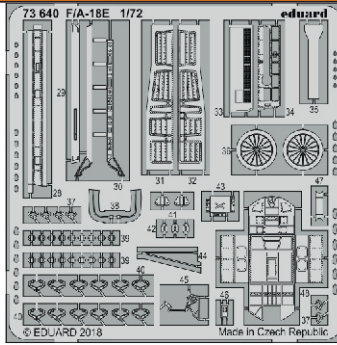

F/A-18E

eduard

73 640

1/72

detail set for 1/72 ACADEMY kit • sada detailů pro stavebnici 1/72 ACADEMY

film
 (A) (B)
 SS 640 + 73 640
 F/A-18E 1/72

- APPLY EXPRESS MASK AND PAINT BEFORE GLUING
 POUŽIT EXPRESS MASK NABARVIT PŘED SLEPENÍM
- SYMMETRICAL ASSEMBLY
 SYMETRICKÁ MONTÁŽ
- REMOVE
 ODSTRANIT
- GRIND
 OBRUSIT
- DRILL HOLE
 VRTAT OTVOR
- BEND
 OHNOUT
- OPTION
 VOLBA
- REPLACE
 NAHRADIT
- 1** COLORED ETCHED PARTS
 LEPTANÉ BAREVNÉ DÍLY
- 1** ETCHED PARTS
 LEPTANÉ NEBAREVNÉ DÍLY
- 1** ORIGINAL KIT PARTS
 PŮVODNÍ DÍLY STAVEBNICE

ORIGINAL KIT PARTS
 PŮVODNÍ DÍLY STAVEBNICE

PHOTO-ETCHED PARTS
 LEPTANÉ DÍLY

PARTS TO BE REMOVED
 DÍLY K ODSTRANĚNÍ

FILL
 TMELIT

2 pcs.
push down

36   F6

G10,G9

36