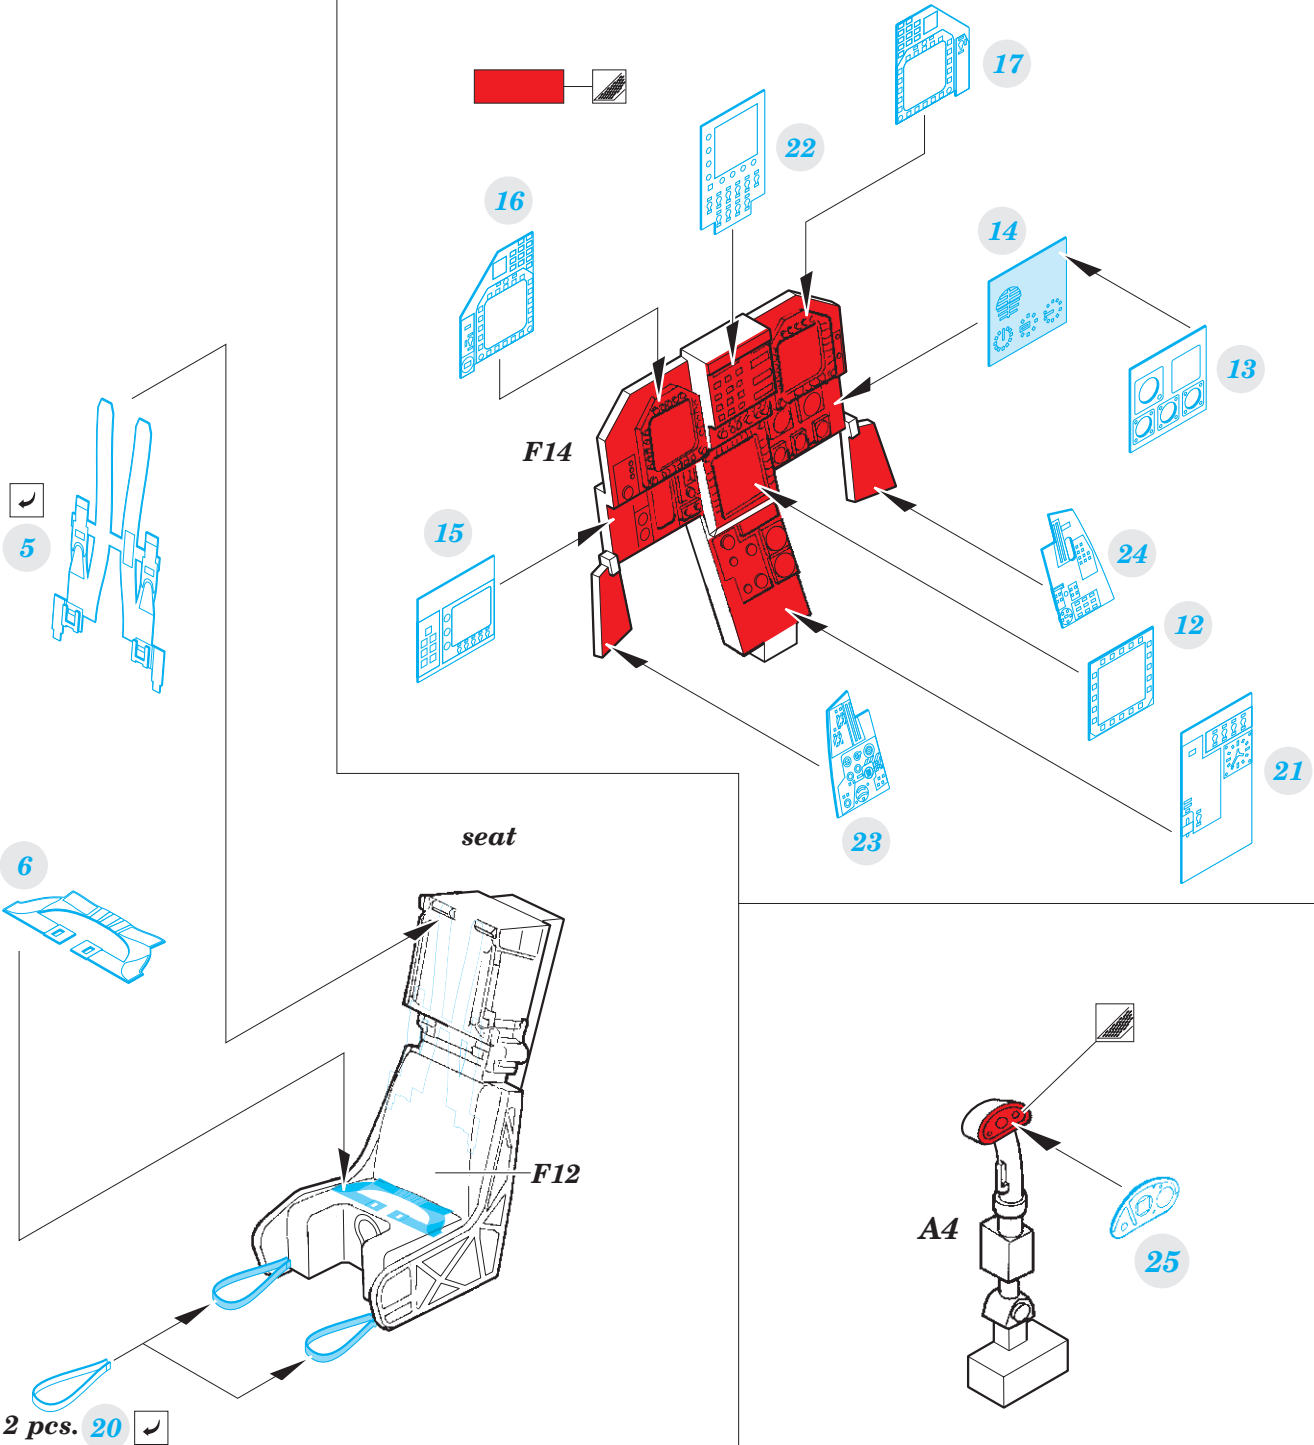

F/A-18E

eduard

73 640

1/72

detail set for 1/72 ACADEMY kit • sada detailů pro stavebnici 1/72 ACADEMY

film
 (A) (B)
 SS 640 + 73 640
 F/A-18E 1/72

- APPLY EXPRESS MASK AND PAINT BEFORE GLUING
 POUŽIT EXPRESS MASK NABARVIT PŘED SLEPENÍM
- SYMMETRICAL ASSEMBLY
 SYMETRICKÁ MONTÁŽ
- REMOVE
 ODSTRANIT
- GRIND
 OBRUSIT
- DRILL HOLE
 VRTAT OTVOR
- BEND
 OHNOUT
- OPTION
 VOLBA
- REPLACE
 NAHRADIT
- 1** COLORED ETCHED PARTS
 LEPTANÉ BAREVNÉ DÍLY
- 1** ETCHED PARTS
 LEPTANÉ NEBAREVNÉ DÍLY
- 1** ORIGINAL KIT PARTS
 PŮVODNÍ DÍLY STAVEBNICE

ORIGINAL KIT PARTS
 PŮVODNÍ DÍLY STAVEBNICE

PHOTO-ETCHED PARTS
 LEPTANÉ DÍLY

PARTS TO BE REMOVED
 DÍLY K ODSTRANĚNÍ

FILL
 TMELIT

2 pcs.
push down

36   F6

G10,G9

36