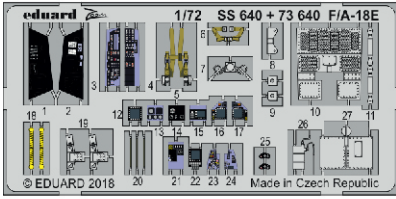

F/A-18E

eduard

73 640

1/72

detail set for 1/72 ACADEMY kit • sada detailů pro stavebnici 1/72 ACADEMY

film
 (A) (B)
 SS 640 + 73 640
 F/A-18E 1/72

- APPLY EXPRESS MASK AND PAINT BEFORE GLUING
 POUŽIT EXPRESS MASK NABARVIT PŘED SLEPENÍM
- SYMMETRICAL ASSEMBLY
 SYMETRICKÁ MONTÁŽ
- REMOVE
 ODSTRANIT
- GRIND
 OBRUSIT
- DRILL HOLE
 VRTAT OTVOR
- BEND
 OHNOUT
- OPTION
 VOLBA
- REPLACE
 NAHRADIT
- 1** COLORED ETCHED PARTS
 LEPTANÉ BAREVNÉ DÍLY
- 1** ETCHED PARTS
 LEPTANÉ NEBAREVNÉ DÍLY
- 1** ORIGINAL KIT PARTS
 PŮVODNÍ DÍLY STAVEBNICE

ORIGINAL KIT PARTS
 PŮVODNÍ DÍLY STAVEBNICE

PHOTO-ETCHED PARTS
 LEPTANÉ DÍLY

PARTS TO BE REMOVED
 DÍLY K ODSTRANĚNÍ

FILL
 TMELIT

2 pcs.
push down

36   F6

G10,G9

36