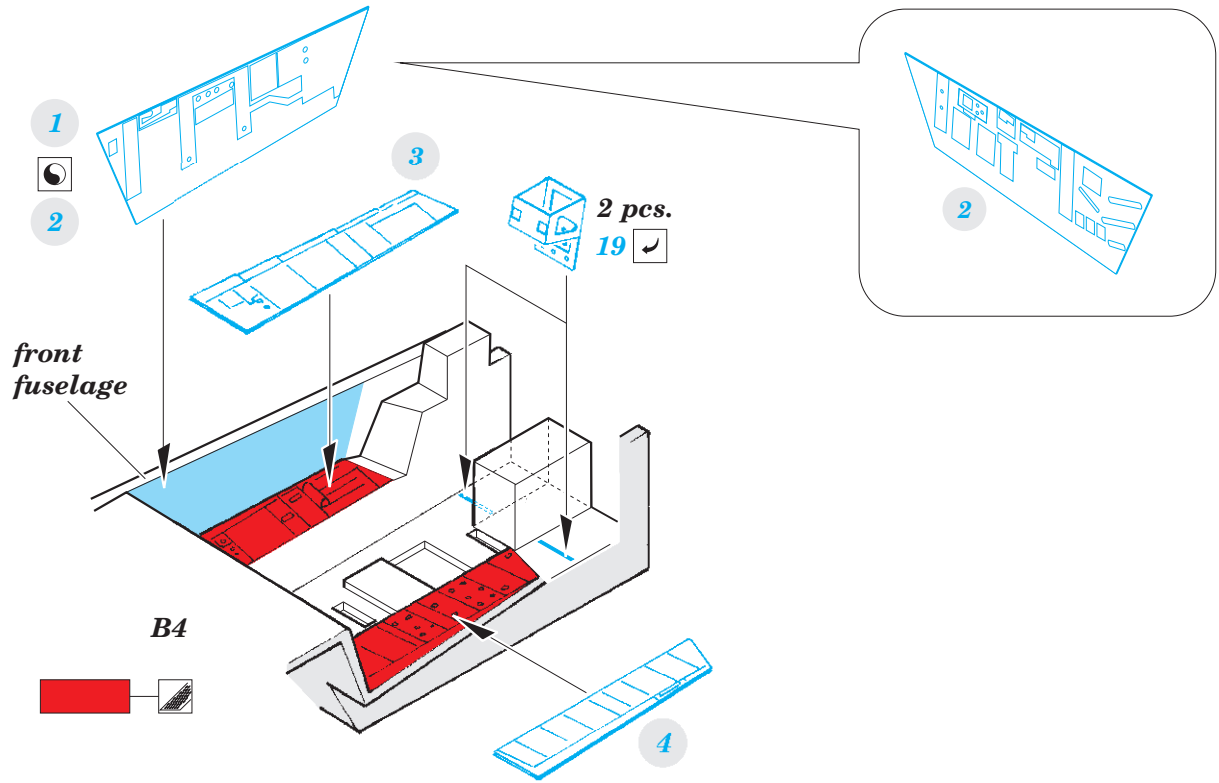

F/A-18E

eduard

73 640

1/72

detail set for 1/72 ACADEMY kit • sada detailů pro stavebnici 1/72 ACADEMY

film
 (A) (B)
 SS 640 + 73 640
 F/A-18E 1/72

- APPLY EXPRESS MASK AND PAINT BEFORE GLUING
 POUŽIT EXPRESS MASK NABARVIT PŘED SLEPENÍM
- SYMMETRICAL ASSEMBLY
 SYMETRICKÁ MONTÁŽ
- REMOVE
 ODSTRANIT
- GRIND
 OBRUSIT
- DRILL HOLE
 VRTAT OTVOR
- BEND
 OHNOUT
- OPTION
 VOLBA
- REPLACE
 NAHRADIT
- 1** COLORED ETCHED PARTS
 LEPTANÉ BAREVNÉ DÍLY
- 1** ETCHED PARTS
 LEPTANÉ NEBAREVNÉ DÍLY
- 1** ORIGINAL KIT PARTS
 PŮVODNÍ DÍLY STAVEBNICE

ORIGINAL KIT PARTS
 PŮVODNÍ DÍLY STAVEBNICE

PHOTO-ETCHED PARTS
 LEPTANÉ DÍLY

PARTS TO BE REMOVED
 DÍLY K ODSTRANĚNÍ

FILL
 TMELIT

2 pcs.
push down

36   F6

G10,G9

36