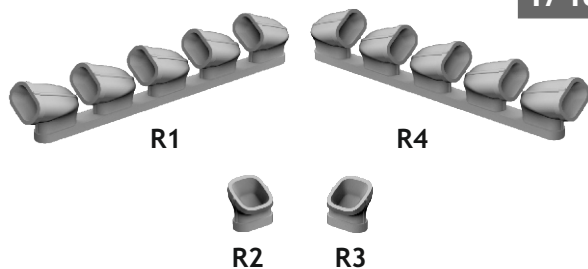

648 618 II-2 exhaust stacks
for Zvezda kit - pro stavebnici Zvezda

1/48 scale

648 618

II-2 exhaust stacks
for Zvezda kit - pro stavebnici Zvezda

1/48

COLOURS

GSI Creos (GUNZE)		Mr.METAL COLOR	
AQUEOUS	Mr.COLOR	MC214	DARK IRON

435 21 Obrnice 170
Czech Republic

www.eduard.com
7,95

-  REMOVE
ODSTRANIT
-  BEND
OHNOUT
-  GRIND
OBROUSIT
-  OPTION
VOLBA
-  DRILL HOLE
VRTAT OTVOR
-  REPLACE
NAHRADIT
-  SYMMETRICAL ASSEMBLY
SYMETRICKÁ MONTÁŽ
-  SCRIBE THE PANEL AND HOLES
RYTÍ
-  REVERSE SIDE
OTOČIT