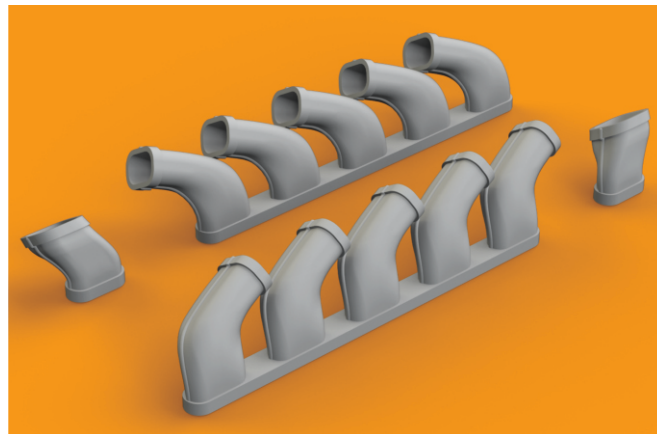

648 618 II-2 exhaust stacks
for Zvezda kit - pro stavebnici Zvezda

1/48 scale

648 618

II-2 exhaust stacks
for Zvezda kit - pro stavebnici Zvezda

1/48

COLOURS

GSI Creos (GUNZE)		Mr.METAL COLOR	
AQUEOUS	Mr.COLOR	MC214	DARK IRON

435 21 Obrnice 170
Czech Republic

www.eduard.com
7,95

-  REMOVE
ODSTRANIT
-  BEND
OHNOUT
-  GRIND
OBROUSIT
-  OPTION
VOLBA
-  DRILL HOLE
VRTAT OTVOR
-  REPLACE
NAHRADIT
-  SYMMETRICAL ASSEMBLY
SYMETRICKÁ MONTÁŽ
-  SCRIBE THE PANEL AND HOLES
RYTÍ
-  REVERSE SIDE
OTOČIT