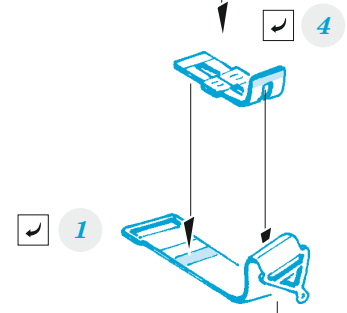

ZOOM PT-17 Kaydet seatbelts **STEEL**

eduard

33 255

1/32

detail set for RODEN 1/32 kit • sada detailů pro stavebnici RODEN 1/32

- APPLY EXPRESS MASK AND PAINT BEFORE GLUING
POUŽIT EXPRESS MASK NABARVIT PŘED SLEPENÍM
- SYMMETRICAL ASSEMBLY
SYMETRICKÁ MONTÁŽ
- REMOVE
ODSTRANIT
- GRIND
OBROUSIT
- DRILL HOLE
VRTÁT OTVOR
- BEND
OHNOUT
- OPTION
VOLBA
- REPLACE
NAHRADIT
- COLORED ETCHED PARTS
LEPTANÉ BAREVNÉ DÍLY
- ETCHED PARTS
LEPTANÉ NEBAREVNÉ DÍLY
- ORIGINAL KIT PARTS
PŮVODNÍ DÍLY STAVEBNICE

ORIGINAL KIT PARTS
PŮVODNÍ DÍLY STAVEBNICE

PHOTO-ETCHED PARTS
LEPTANÉ DÍLY

PARTS TO BE REMOVED
DÍLY K ODSTRANĚNÍ

FILL
TMELIT

2 seats

Related products: 33 254 PT-17 Kaydet 1/32