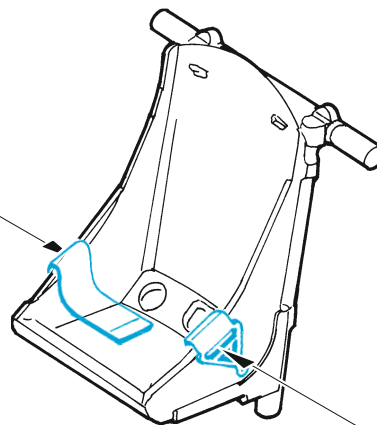

ZOOM PT-17 Kaydet seatbelts **STEEL**

eduard

33 255

1/32

detail set for RODEN 1/32 kit • sada detailů pro stavebnici RODEN 1/32

- APPLY EXPRESS MASK AND PAINT BEFORE GLUING
POUŽIT EXPRESS MASK NABARVIT PŘED SLEPENÍM
- SYMMETRICAL ASSEMBLY
SYMETRICKÁ MONTÁŽ
- REMOVE
ODSTRANIT
- GRIND
OBROUSIT
- DRILL HOLE
VRTÁT OTVOR
- BEND
OHNOUT
- OPTION
VOLBA
- REPLACE
NAHRADIT
- COLORED ETCHED PARTS
LEPTANÉ BAREVNÉ DÍLY
- ETCHED PARTS
LEPTANÉ NEBAREVNÉ DÍLY
- ORIGINAL KIT PARTS
PŮVODNÍ DÍLY STAVEBNICE

ORIGINAL KIT PARTS
PŮVODNÍ DÍLY STAVEBNICE

PHOTO-ETCHED PARTS
LEPTANÉ DÍLY

PARTS TO BE REMOVED
DÍLY K ODSTRANĚNÍ

FILL
TMELIT

2 seats

Related products: 33 254 PT-17 Kaydet 1/32