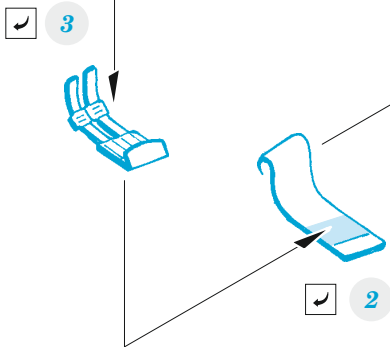

ZOOM PT-17 Kaydet seatbelts **STEEL**

eduard

33 255

1/32

detail set for RODEN 1/32 kit • sada detailů pro stavebnici RODEN 1/32

- APPLY EXPRESS MASK AND PAINT BEFORE GLUING
POUŽIT EXPRESS MASK NABARVIT PŘED SLEPENÍM
- SYMMETRICAL ASSEMBLY
SYMETRICKÁ MONTÁŽ
- REMOVE
ODSTRANIT
- GRIND
OBROUSIT
- DRILL HOLE
VRTÁT OTVOR
- BEND
OHNOUT
- OPTION
VOLBA
- REPLACE
NAHRADIT
- COLORED ETCHED PARTS
LEPTANÉ BAREVNÉ DÍLY
- ETCHED PARTS
LEPTANÉ NEBAREVNÉ DÍLY
- ORIGINAL KIT PARTS
PŮVODNÍ DÍLY STAVEBNICE

ORIGINAL KIT PARTS
PŮVODNÍ DÍLY STAVEBNICE

PHOTO-ETCHED PARTS
LEPTANÉ DÍLY

PARTS TO BE REMOVED
DÍLY K ODSTRANĚNÍ

FILL
TMELIT

2 seats

Related products: 33 254 PT-17 Kaydet 1/32