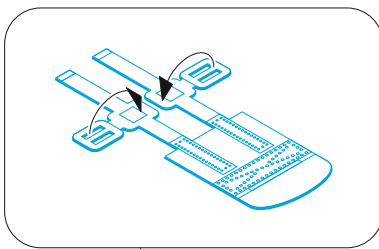

ZOOM PT-17 Kaydet seatbelts **STEEL**

eduard

33 255

1/32

detail set for RODEN 1/32 kit • sada detailů pro stavebnici RODEN 1/32

- APPLY EXPRESS MASK AND PAINT BEFORE GLUING
POUŽIT EXPRESS MASK NABARVIT PŘED SLEPENÍM
- SYMMETRICAL ASSEMBLY
SYMETRICKÁ MONTÁŽ
- REMOVE
ODSTRANIT
- GRIND
OBROUSIT
- DRILL HOLE
VRTÁT OTVOR
- BEND
OHNOUT
- OPTION
VOLBA
- REPLACE
NAHRADIT
- COLORED ETCHED PARTS
LEPTANÉ BAREVNÉ DÍLY
- ETCHED PARTS
LEPTANÉ NEBAREVNÉ DÍLY
- ORIGINAL KIT PARTS
PŮVODNÍ DÍLY STAVEBNICE

ORIGINAL KIT PARTS
PŮVODNÍ DÍLY STAVEBNICE

PHOTO-ETCHED PARTS
LEPTANÉ DÍLY

PARTS TO BE REMOVED
DÍLY K ODSTRANĚNÍ

FILL
TMELIT

2 seats

Related products: 33 254 PT-17 Kaydet 1/32