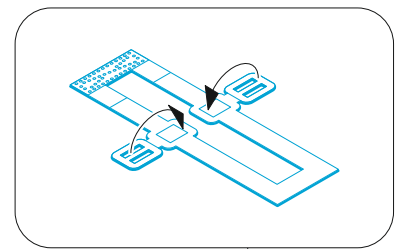

ZOOM PT-17 Kaydet seatbelts **STEEL**

eduard

33 255

1/32

detail set for RODEN 1/32 kit • sada detailů pro stavebnici RODEN 1/32

- APPLY EXPRESS MASK AND PAINT BEFORE GLUING
POUŽIT EXPRESS MASK NABARVIT PŘED SLEPENÍM
- SYMMETRICAL ASSEMBLY
SYMETRICKÁ MONTÁŽ
- REMOVE
ODSTRANIT
- GRIND
OBROUSIT
- DRILL HOLE
VRTÁT OTVOR
- BEND
OHNOUT
- OPTION
VOLBA
- REPLACE
NAHRADIT
- COLORED ETCHED PARTS
LEPTANÉ BAREVNÉ DÍLY
- ETCHED PARTS
LEPTANÉ NEBAREVNÉ DÍLY
- ORIGINAL KIT PARTS
PŮVODNÍ DÍLY STAVEBNICE

ORIGINAL KIT PARTS
PŮVODNÍ DÍLY STAVEBNICE

PHOTO-ETCHED PARTS
LEPTANÉ DÍLY

PARTS TO BE REMOVED
DÍLY K ODSTRANĚNÍ

FILL
TMELIT

2 seats

Related products: 33 254 PT-17 Kaydet 1/32