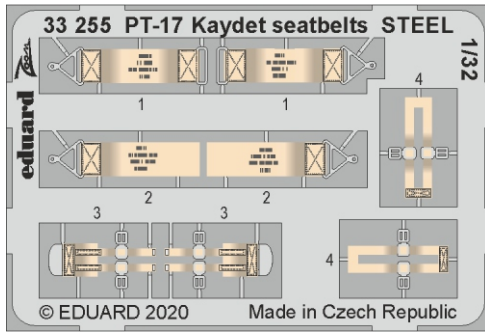

ZOOM PT-17 Kaydet seatbelts **STEEL**

eduard

33 255

1/32

detail set for RODEN 1/32 kit • sada detailů pro stavebnici RODEN 1/32

- APPLY EXPRESS MASK AND PAINT BEFORE GLUING
POUŽIT EXPRESS MASK NABARVIT PŘED SLEPENÍM
- SYMMETRICAL ASSEMBLY
SYMETRICKÁ MONTÁŽ
- REMOVE
ODSTRANIT
- GRIND
OBROUSIT
- DRILL HOLE
VRTÁT OTVOR
- BEND
OHNOUT
- OPTION
VOLBA
- REPLACE
NAHRADIT
- COLORED ETCHED PARTS
LEPTANÉ BAREVNÉ DÍLY
- ETCHED PARTS
LEPTANÉ NEBAREVNÉ DÍLY
- ORIGINAL KIT PARTS
PŮVODNÍ DÍLY STAVEBNICE

ORIGINAL KIT PARTS
PŮVODNÍ DÍLY STAVEBNICE

PHOTO-ETCHED PARTS
LEPTANÉ DÍLY

PARTS TO BE REMOVED
DÍLY K ODSTRANĚNÍ

FILL
TMELIT

2 seats

Related products: 33 254 PT-17 Kaydet 1/32