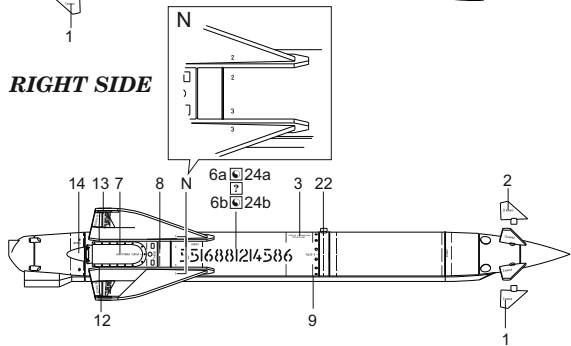

TOP SIDE

APU

H 11
C 62
FLAT WHITE

1

2

3

4

- REMOVE ODSTRANIT
- BEND OHNOUT
- GRIND OBROUSIT
- OPTION VOLBA
- DRILL HOLE VRTAT OTVOR
- REPLACE NAHRADIT
- SYMMETRICAL ASSEMBLY SYMETRICKA MONTAZ
- SCRIBE THE PANEL AND HOLES RYTI
- REVERSE SIDE OTOCIT