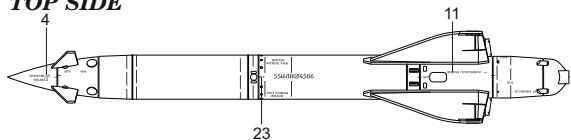

TOP SIDE

APU

H 11
C 62
FLAT WHITE

1

2

3

4

- REMOVE ODSTRANIT
- BEND OHNOUT
- GRIND OBROUSIT
- OPTION VOLBA
- DRILL HOLE VRTAT OTVOR
- REPLACE NAHRADIT
- SYMMETRICAL ASSEMBLY SYMETRICKA MONTAZ
- SCRIBE THE PANEL AND HOLES RYTI
- REVERSE SIDE OTOCIT