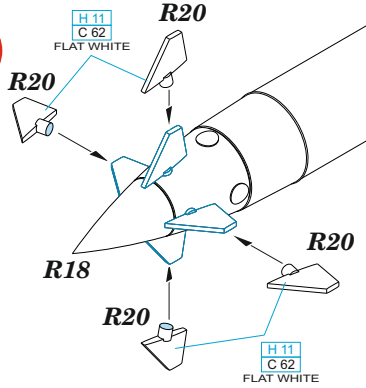

TOP SIDE

APU

H 11
C 62
FLAT WHITE

1

2

3

4

- REMOVE ODSTRANIT
- BEND OHNOUT
- GRIND OBROUSIT
- OPTION VOLBA
- DRILL HOLE VRTAT OTVOR
- REPLACE NAHRADIT
- SYMMETRICAL ASSEMBLY SYMETRICKA MONTAZ
- SCRIBE THE PANEL AND HOLES RYTI
- REVERSE SIDE OTOCIT