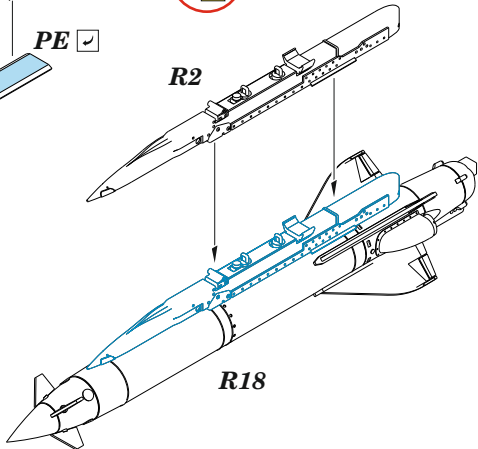

Tento výrobek obsahuje leptané a odlévané detaily pro úpravu a vylepšení plastického modelu. Při výběru sady kovových detailů zkontrolujte, zda je určena pro model, který chcete upravit. Model, pro který je sada určena, je uveden u názvu výrobku. Pro přesnou aplikaci kovových a odlévaných dílů může být zapotřebí upravit díly upravovaného modelu. **POZOR!** Sada obsahuje malé ostré díly. Pracujte ve větrané a dobře osvětlené místnosti. Doporučujeme použití ochranných brýlí. Tento výrobek není vhodný pro děti mladší 14 let.

TOP SIDE

APU

H 11
C 62
FLAT WHITE

1

2

3

4

- REMOVE ODSTRANIT
- BEND OHNOUT
- GRIND OBROUSIT
- OPTION VOLBA
- DRILL HOLE VRTAT OTVOR
- REPLACE NAHRADIT
- SYMMETRICAL ASSEMBLY SYMETRICKA MONTAZ
- SCRIBE THE PANEL AND HOLES RYTI
- REVERSE SIDE OTOCIT