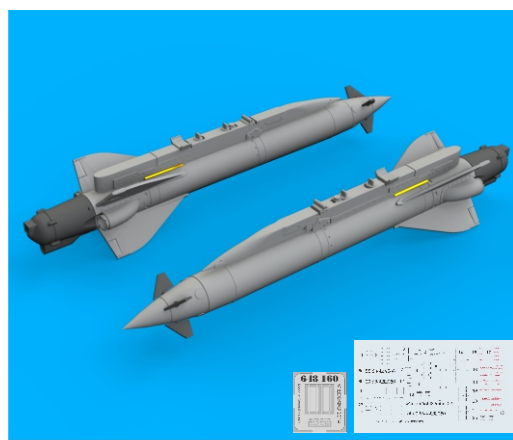

648 501 Kh-23M missiles

1/48

~~BEST BRASS~~ RESIN AROUND!