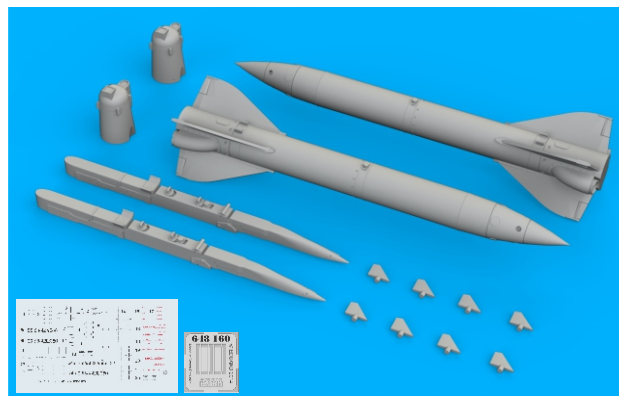

648 501 Kh-23M missiles

1/48

~~BEST BRASS~~ RESIN AROUND!