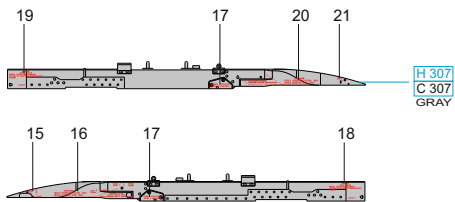

TOP SIDE

APU

H 11
C 62
FLAT WHITE

1

2

3

4

- REMOVE ODSTRANIT
- BEND OHNOUT
- GRIND OBROUSIT
- OPTION VOLBA
- DRILL HOLE VRTAT OTVOR
- REPLACE NAHRADIT
- SYMMETRICAL ASSEMBLY SYMETRICKA MONTAZ
- SCRIBE THE PANEL AND HOLES RYTI
- REVERSE SIDE OTOCIT