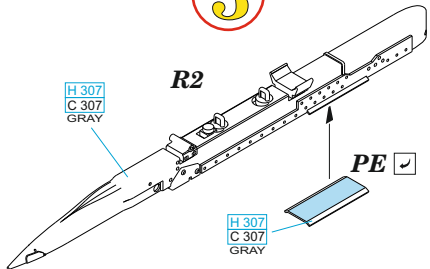

TOP SIDE

APU

H 11
C 62
FLAT WHITE

1

2

3

4

- REMOVE ODSTRANIT
- BEND OHNOUT
- GRIND OBROUSIT
- OPTION VOLBA
- DRILL HOLE VRTAT OTVOR
- REPLACE NAHRADIT
- SYMMETRICAL ASSEMBLY SYMETRICKA MONTAZ
- SCRIBE THE PANEL AND HOLES RYTI
- REVERSE SIDE OTOCIT