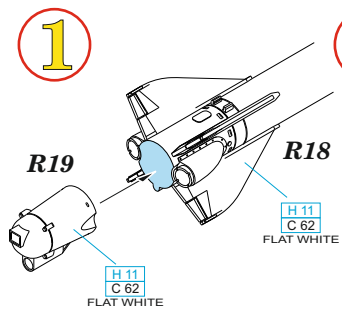

TOP SIDE

APU

H 11
C 62
FLAT WHITE

1

2

3

4

- REMOVE ODSTRANIT
- BEND OHNOUT
- GRIND OBROUSIT
- OPTION VOLBA
- DRILL HOLE VRTAT OTVOR
- REPLACE NAHRADIT
- SYMMETRICAL ASSEMBLY SYMETRICKA MONTAZ
- SCRIBE THE PANEL AND HOLES RYTI
- REVERSE SIDE OTOCIT