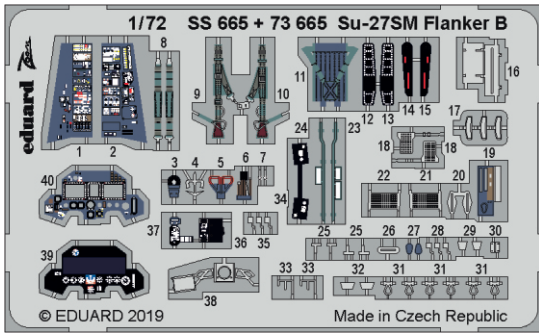

# Su-27SM Flanker B

detail set for 1/72 ZVEZDA kit • sada detailů pro stavebnici 1/72 ZVEZDA

- APPLY EXPRESS MASK AND PAINT BEFORE GLUING  
POUŽIT EXPRESS MASK NABARVIT PŘED SLEPENÍM
- SYMMETRICAL ASSEMBLY  
SYMETRICKÁ MONTÁŽ
- REMOVE  
ODSTRANIT
- GRIND  
OBROUSIT
- DRILL HOLE  
VRTAT OTVOR
- BEND  
OHNOUT
- OPTION  
VOLBA
- REPLACE  
NAHRADIT
- 1** COLORED ETCHED PARTS  
LEPTANÉ BAREVNÉ DÍLY
- 1** ETCHED PARTS  
LEPTANÉ NEBAREVNÉ DÍLY
- 1** ORIGINAL KIT PARTS  
PŮVODNÍ DÍLY STAVEBNICE

ORIGINAL KIT PARTS  
PŮVODNÍ DÍLY STAVEBNICE

PHOTO-ETCHED PARTS  
LEPTANÉ DÍLY

PARTS TO BE REMOVED  
DÍLY K ODSTRANĚNÍ

FILL  
TMELIT