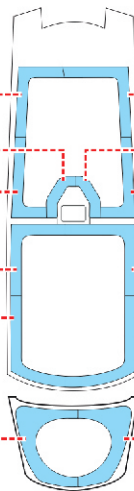

MiG-29UB

JX 217

for TRUMPETER

scale 1/32

GP5-20

GP5-18

1.)

INTERIOR COLOR

LIQUID MASK

GP5-18

2.)

RUBBER COLOR

GP5-18

GP5-20

3.)

LIQUID MASK