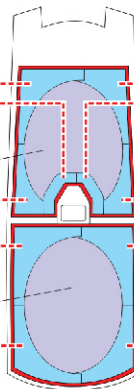

MiG-29UB

JX 217

for TRUMPETER

scale 1/32

GP5-20

GP5-18

1.)

INTERIOR COLOR

LIQUID MASK

GP5-18

2.)

RUBBER COLOR

GP5-18

GP5-20

3.)

LIQUID MASK