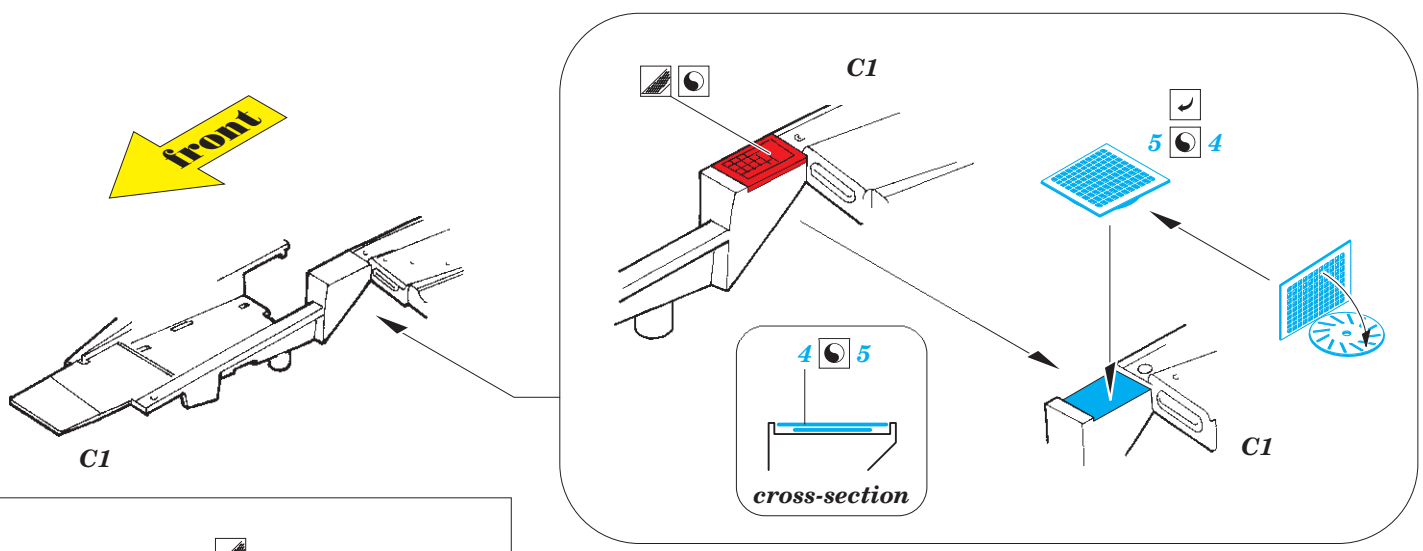

F-14D engines STEEL

eduard

48 969

1/48

detail set for 1/48 TAMIYA kit • sada detailů pro stavebnici 1/48 TAMIYA

- APPLY EXPRESS MASK AND PAINT BEFORE GLUING
POUŽIT EXPRESS MASK NABARVIT PŘED SLEPENÍM
- SYMMETRICAL ASSEMBLY
SYMETRICKÁ MONTÁŽ
- REMOVE
ODSTRANIT
- GRIND
OBROUSIT
- DRILL HOLE
VRTAT OTVOR
- BEND
OHNOUT
- OPTION
VOLBA
- REPLACE
NAHRADIT
- 1** COLORED ETCHED PARTS
LEPTANÉ BAREVNÉ DÍLY
- 1** ETCHED PARTS
LEPTANÉ NEBAREVNÉ DÍLY
- 1** ORIGINAL KIT PARTS
PŮVODNÍ DÍLY STAVEBNICE

ORIGINAL KIT PARTS PŮVODNÍ DÍLY STAVEBNICE PHOTO-ETCHED PARTS LEPTANÉ DÍLY PARTS TO BE REMOVED DÍLY K ODSTRANĚNÍ FILL TMELIT

Related products: 49 933 F-14D

Related products: FE 933 F-14D

Related products: 48 970 F-14D exterior