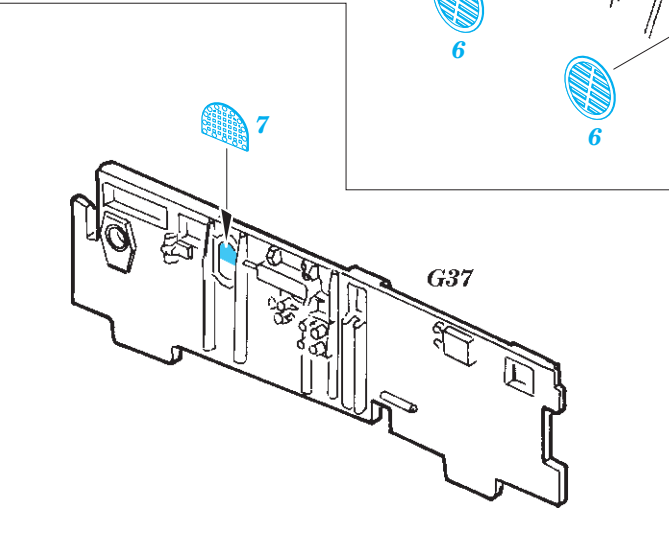

F-14D engines STEEL

eduard

48 969

1/48

detail set for 1/48 TAMIYA kit • sada detailů pro stavebnici 1/48 TAMIYA

- APPLY EXPRESS MASK AND PAINT BEFORE GLUING
POUŽIT EXPRESS MASK NABARVIT PŘED SLEPENÍM
- SYMMETRICAL ASSEMBLY
SYMETRICKÁ MONTÁŽ
- REMOVE
ODSTRANIT
- GRIND
OBROUSIT
- DRILL HOLE
VRTAT OTVOR
- BEND
OHNOUT
- OPTION
VOLBA
- REPLACE
NAHRADIT
- 1** COLORED ETCHED PARTS
LEPTANÉ BAREVNÉ DÍLY
- 1** ETCHED PARTS
LEPTANÉ NEBAREVNÉ DÍLY
- 1** ORIGINAL KIT PARTS
PŮVODNÍ DÍLY STAVEBNICE

ORIGINAL KIT PARTS PŮVODNÍ DÍLY STAVEBNICE PHOTO-ETCHED PARTS LEPTANÉ DÍLY PARTS TO BE REMOVED DÍLY K ODSTRANĚNÍ FILL TMELIT

Related products: 49 933 F-14D

Related products: FE 933 F-14D

Related products: 48 970 F-14D exterior