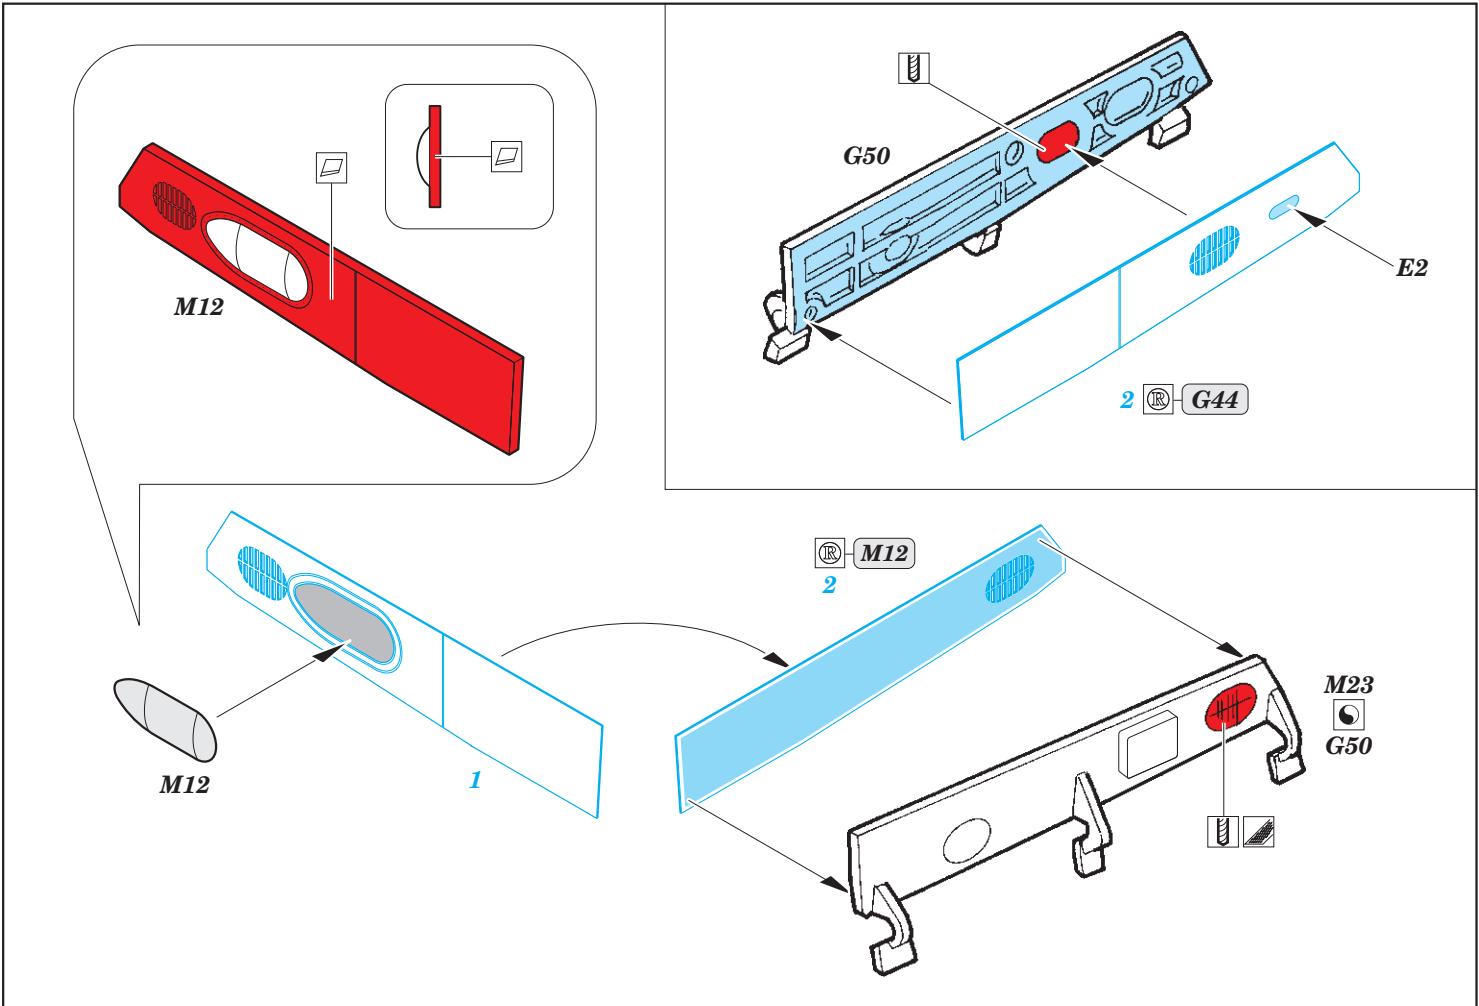

F-14D engines STEEL

eduard

48 969

1/48

detail set for 1/48 TAMIYA kit • sada detailů pro stavebnici 1/48 TAMIYA

- APPLY EXPRESS MASK AND PAINT BEFORE GLUING
POUŽIT EXPRESS MASK NABARVIT PŘED SLEPENÍM
- SYMMETRICAL ASSEMBLY
SYMETRICKÁ MONTÁŽ
- REMOVE
ODSTRANIT
- GRIND
OBROUSIT
- DRILL HOLE
VRTAT OTVOR
- BEND
OHNOUT
- OPTION
VOLBA
- REPLACE
NAHRADIT
- 1** COLORED ETCHED PARTS
LEPTANÉ BAREVNÉ DÍLY
- 1** ETCHED PARTS
LEPTANÉ NEBAREVNÉ DÍLY
- 1** ORIGINAL KIT PARTS
PŮVODNÍ DÍLY STAVEBNICE

ORIGINAL KIT PARTS PŮVODNÍ DÍLY STAVEBNICE PHOTO-ETCHED PARTS LEPTANÉ DÍLY PARTS TO BE REMOVED DÍLY K ODSTRANĚNÍ FILL TMELIT

Related products: 49 933 F-14D

Related products: FE 933 F-14D

Related products: 48 970 F-14D exterior

Related products: FE 934 F-14D seatbelts STEEL