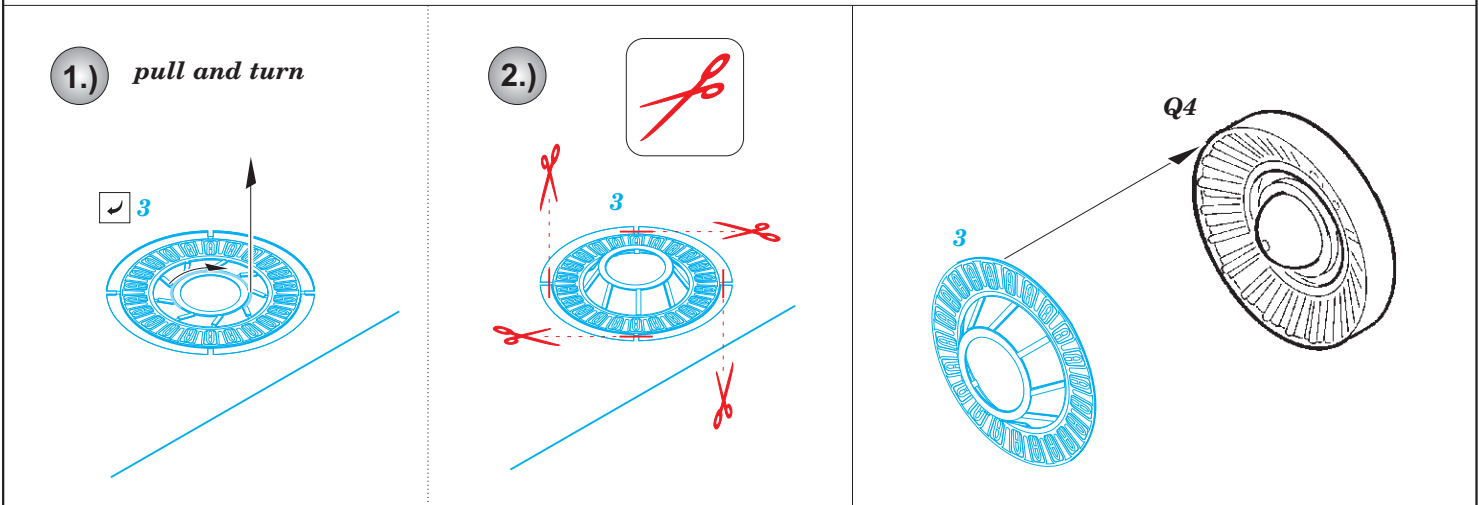

F-14D engines STEEL

eduard

48 969

1/48

detail set for 1/48 TAMIYA kit • sada detailů pro stavebnici 1/48 TAMIYA

- APPLY EXPRESS MASK AND PAINT BEFORE GLUING
POUŽIT EXPRESS MASK NABARVIT PŘED SLEPENÍM
- SYMMETRICAL ASSEMBLY
SYMETRICKÁ MONTÁŽ
- REMOVE
ODSTRANIT
- GRIND
OBROUSIT
- DRILL HOLE
VRTAT OTVOR
- BEND
OHNOUT
- OPTION
VOLBA
- REPLACE
NAHRADIT
- 1** COLORED ETCHED PARTS
LEPTANÉ BAREVNÉ DÍLY
- 1** ETCHED PARTS
LEPTANÉ NEBAREVNÉ DÍLY
- 1** ORIGINAL KIT PARTS
PŮVODNÍ DÍLY STAVEBNICE

ORIGINAL KIT PARTS PŮVODNÍ DÍLY STAVEBNICE PHOTO-ETCHED PARTS LEPTANÉ DÍLY PARTS TO BE REMOVED DÍLY K ODSTRANĚNÍ FILL TMELIT

Related products: 49 933 F-14D

Related products: FE 933 F-14D

Related products: 48 970 F-14D exterior