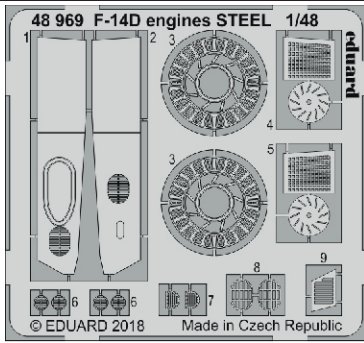

F-14D engines STEEL

eduard

48 969

1/48

detail set for 1/48 TAMIYA kit • sada detailů pro stavebnici 1/48 TAMIYA

- APPLY EXPRESS MASK AND PAINT BEFORE GLUING
POUŽIT EXPRESS MASK NABARVIT PŘED SLEPENÍM
- SYMMETRICAL ASSEMBLY
SYMETRICKÁ MONTÁŽ
- REMOVE
ODSTRANIT
- GRIND
OBROUSIT
- DRILL HOLE
VRTAT OTVOR
- BEND
OHNOUT
- OPTION
VOLBA
- REPLACE
NAHRADIT
- 1** COLORED ETCHED PARTS
LEPTANÉ BAREVNÉ DÍLY
- 1** ETCHED PARTS
LEPTANÉ NEBAREVNÉ DÍLY
- 1** ORIGINAL KIT PARTS
PŮVODNÍ DÍLY STAVEBNICE

ORIGINAL KIT PARTS PŮVODNÍ DÍLY STAVEBNICE PHOTO-ETCHED PARTS LEPTANÉ DÍLY PARTS TO BE REMOVED DÍLY K ODSTRANĚNÍ FILL TMELIT

Related products: 49 933 F-14D

Related products: FE 933 F-14D

Related products: 48 970 F-14D exterior