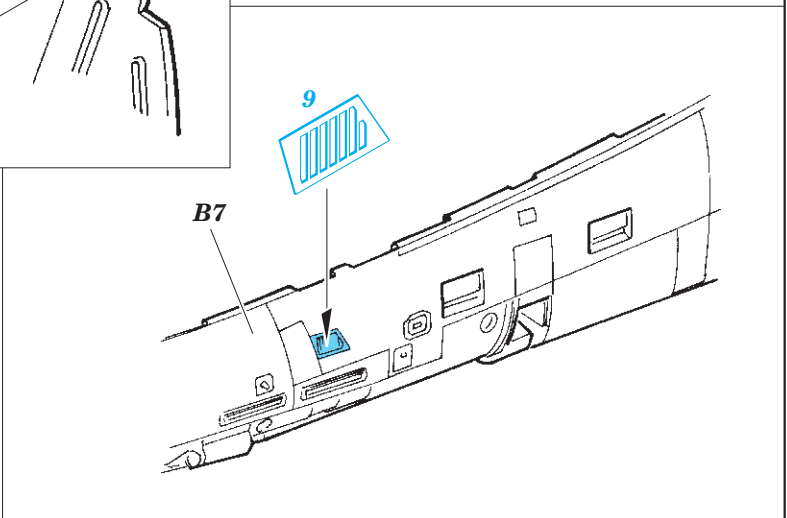

F-14D engines STEEL

eduard

48 969

1/48

detail set for 1/48 TAMIYA kit • sada detailů pro stavebnici 1/48 TAMIYA

- APPLY EXPRESS MASK AND PAINT BEFORE GLUING
POUŽIT EXPRESS MASK NABARVIT PŘED SLEPENÍM
- SYMMETRICAL ASSEMBLY
SYMETRICKÁ MONTÁŽ
- REMOVE
ODSTRANIT
- GRIND
OBROUSIT
- DRILL HOLE
VRTAT OTVOR
- BEND
OHNOUT
- OPTION
VOLBA
- REPLACE
NAHRADIT
- 1** COLORED ETCHED PARTS
LEPTANÉ BAREVNÉ DÍLY
- 1** ETCHED PARTS
LEPTANÉ NEBAREVNÉ DÍLY
- 1** ORIGINAL KIT PARTS
PŮVODNÍ DÍLY STAVEBNICE

ORIGINAL KIT PARTS PŮVODNÍ DÍLY STAVEBNICE PHOTO-ETCHED PARTS LEPTANÉ DÍLY PARTS TO BE REMOVED DÍLY K ODSTRANĚNÍ FILL TMELIT

Related products: 49 933 F-14D

Related products: FE 933 F-14D

Related products: 48 970 F-14D exterior