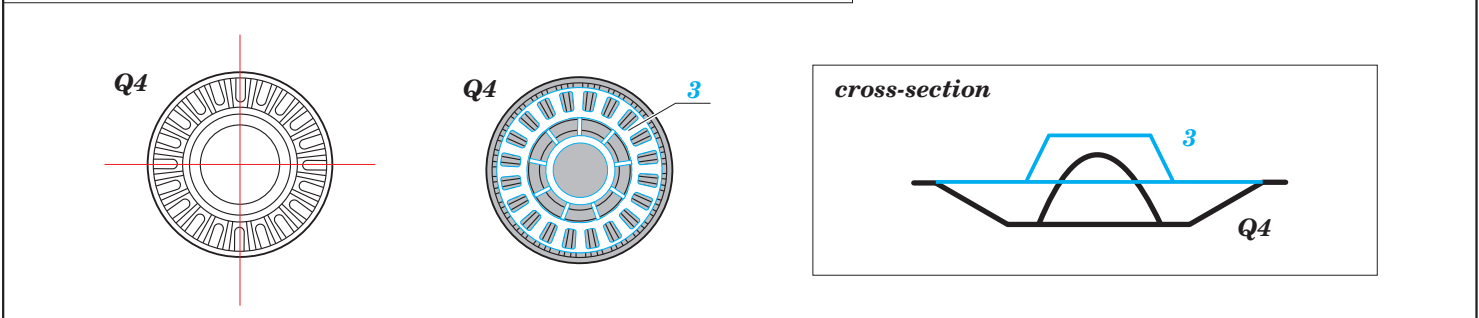

Related products: 49 933 F-14D

Related products: FE 933 F-14D

Related products: 48 970 F-14D exterior

Related products: FE 934 F-14D seatbelts STEEL