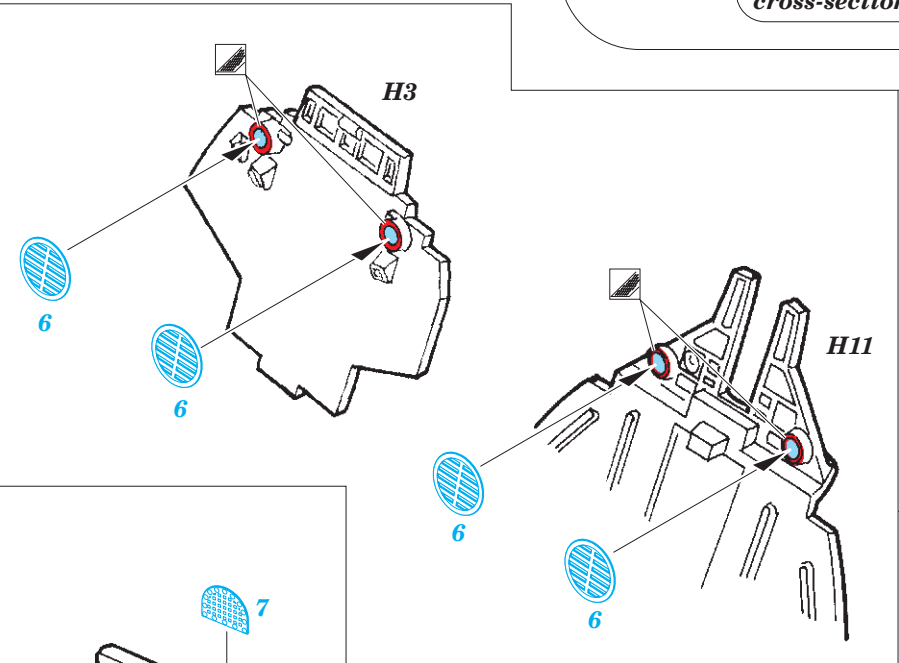

F-14D engines STEEL

eduard

48 969

1/48

detail set for 1/48 TAMIYA kit • sada detailů pro stavebnici 1/48 TAMIYA

- APPLY EXPRESS MASK AND PAINT BEFORE GLUING
POUŽIT EXPRESS MASK NABARVIT PŘED SLEPENÍM
- SYMMETRICAL ASSEMBLY
SYMETRICKÁ MONTÁŽ
- REMOVE
ODSTRANIT
- GRIND
OBROUSIT
- DRILL HOLE
VRTAT OTVOR
- BEND
OHNOUT
- OPTION
VOLBA
- REPLACE
NAHRADIT
- 1** COLORED ETCHED PARTS
LEPTANÉ BAREVNÉ DÍLY
- 1** ETCHED PARTS
LEPTANÉ NEBAREVNÉ DÍLY
- 1** ORIGINAL KIT PARTS
PŮVODNÍ DÍLY STAVEBNICE

ORIGINAL KIT PARTS PŮVODNÍ DÍLY STAVEBNICE PHOTO-ETCHED PARTS LEPTANÉ DÍLY PARTS TO BE REMOVED DÍLY K ODSTRANĚNÍ FILL TMELIT

Related products: 49 933 F-14D

Related products: FE 933 F-14D

Related products: 48 970 F-14D exterior

Related products: FE 934 F-14D seatbelts STEEL