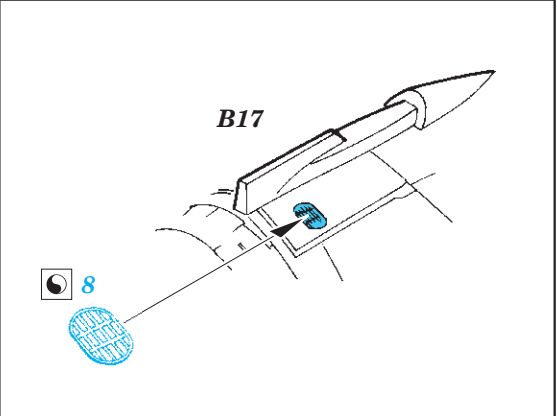

F-14D engines STEEL

eduard

48 969

1/48

detail set for 1/48 TAMIYA kit • sada detailů pro stavebnici 1/48 TAMIYA

- APPLY EXPRESS MASK AND PAINT BEFORE GLUING
POUŽIT EXPRESS MASK NABARVIT PŘED SLEPENÍM
- SYMMETRICAL ASSEMBLY
SYMETRICKÁ MONTÁŽ
- REMOVE
ODSTRANIT
- GRIND
OBROUSIT
- DRILL HOLE
VRTAT OTVOR
- BEND
OHNOUT
- OPTION
VOLBA
- REPLACE
NAHRADIT
- 1** COLORED ETCHED PARTS
LEPTANÉ BAREVNÉ DÍLY
- 1** ETCHED PARTS
LEPTANÉ NEBAREVNÉ DÍLY
- 1** ORIGINAL KIT PARTS
PŮVODNÍ DÍLY STAVEBNICE

ORIGINAL KIT PARTS PŮVODNÍ DÍLY STAVEBNICE PHOTO-ETCHED PARTS LEPTANÉ DÍLY PARTS TO BE REMOVED DÍLY K ODSTRANĚNÍ FILL TMELIT

Related products: 49 933 F-14D

Related products: FE 933 F-14D

Related products: 48 970 F-14D exterior