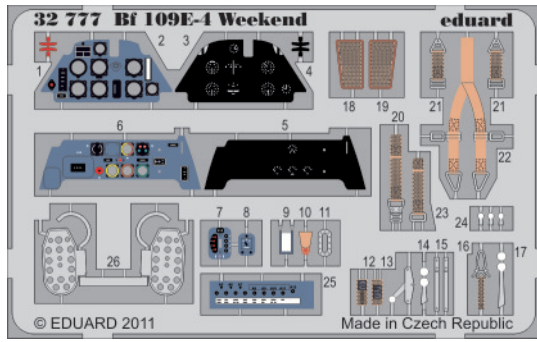

# Bf 109E-4 Weekend

eduard

32 777

1/32 scale detail set for Eduard kit • sada detailů pro model 1/32 Eduard

- APPLY EXPRESS MASK AND PAINT BEFORE GLUING  
POUŽIT EXPRESS MASK NABARVIT PŘED SLEPENÍM
- SYMMETRICAL ASSEMBLY  
SYMETRICKÁ MONTÁŽ
- REMOVE  
ODSTRANIT
- GRIND  
OBROUSIT
- DRILL HOLE  
VRTAT OTVOR
- BEND  
OHNOUT
- OPTION  
VOLBA
- REPLACE  
NAHRADIT

ORIGINAL KIT PARTS  
PŮVODNÍ DÍLY STAVEBNICE

PHOTO-ETCHED PARTS  
LEPTANÉ DÍLY

PARTS TO BE REMOVED  
DÍLY K ODSTRANĚNÍ

FILL  
TMELIT