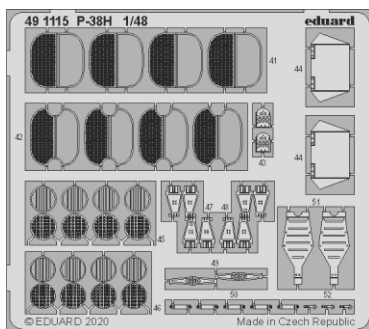

# P-38H

eduard

49 1115

1/48

detail set for 1/48 TAMIYA kit • sada detailů pro stavebnici 1/48 TAMIYA

- APPLY EXPRESS MASK AND PAINT BEFORE GLUING  
POUŽIT EXPRESS MASK NABARVIT PŘED SLEPENÍM
- SYMMETRICAL ASSEMBLY  
SYMETRICKÁ MONTÁŽ
- REMOVE  
ODSTRANIT
- GRIND  
OBROUSIT
- DRILL HOLE  
VRTAT OTVOR
- BEND  
OHNOUT
- OPTION  
VOLBA
- REPLACE  
NAHRADIT
- 1** COLORED ETCHED PARTS  
LEPTANÉ BAREVNÉ DÍLY
- 1** ETCHED PARTS  
LEPTANÉ NEBAREVNÉ DÍLY
- 1** ORIGINAL KIT PARTS  
PŮVODNÍ DÍLY STAVEBNICE

ORIGINAL KIT PARTS  
PŮVODNÍ DÍLY STAVEBNICE

PHOTO-ETCHED PARTS  
LEPTANÉ DÍLY

PARTS TO BE REMOVED  
DÍLY K ODSTRANĚNÍ

FILL  
TMELIT