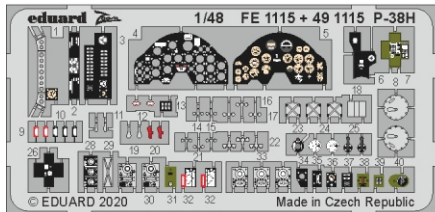

# P-38H

eduard

49 1115

1/48

detail set for 1/48 TAMIYA kit • sada detailů pro stavebnici 1/48 TAMIYA

- APPLY EXPRESS MASK AND PAINT BEFORE GLUING  
POUŽIT EXPRESS MASK NABARVIT PŘED SLEPENÍM
- SYMMETRICAL ASSEMBLY  
SYMETRICKÁ MONTÁŽ
- REMOVE  
ODSTRANIT
- GRIND  
OBROUSIT
- DRILL HOLE  
VRTAT OTVOR
- BEND  
OHNOUT
- OPTION  
VOLBA
- REPLACE  
NAHRADIT
- 1** COLORED ETCHED PARTS  
LEPTANÉ BAREVNÉ DÍLY
- 1** ETCHED PARTS  
LEPTANÉ NEBAREVNÉ DÍLY
- 1** ORIGINAL KIT PARTS  
PŮVODNÍ DÍLY STAVEBNICE

ORIGINAL KIT PARTS  
PŮVODNÍ DÍLY STAVEBNICE

PHOTO-ETCHED PARTS  
LEPTANÉ DÍLY

PARTS TO BE REMOVED  
DÍLY K ODSTRANĚNÍ

FILL  
TMELIT