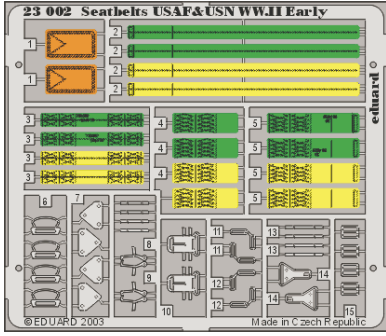

Seatbelts USAF & USN WW.II Early

eduard

23 002

1/24 scale detail set • sada detailů pro model 1/24

- APPLY EXPRESS MASK AND PAINT BEFORE GLUING
POUŽÍTE EXPRESNÍ MASKU NABARVIT PŘED SLEPENÍM
- SYMMETRICAL ASSEMBLY
SYMETRICKÁ MONTÁŽ
- REMOVE
ODSTRANIT
- GRIND
OBROUSIT
- DRILL HOLE
VRTAT OTVOR
- BEND
OHNOUT
- OPTION
VOLBA
- REPLACE
NAHRADIT

- ORIGINAL KIT PARTS
PŮVODNÍ DÍLY STAVEBNICE
- PHOTO-ETCHED PARTS
LEPTANÉ DÍLY
- PARTS TO BE REMOVED
DÍLY K ODSTRANĚNÍ
- FILL
TMELIT