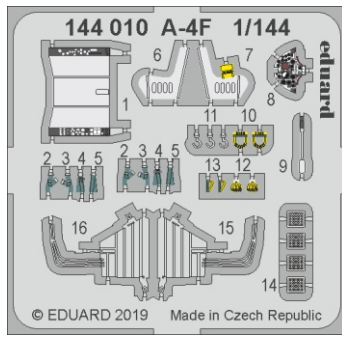

# A-4F

eduard

**144 010**

**1/144**

detail set for 1/144 EDUARD/PLATZ kit • sada detailů pro stavebnici 1/144 EDUARD/PLATZ

- APPLY EXPRESS MASK AND PAINT BEFORE GLUING  
POUŽIT EXPRESS MASK NABARVIT PŘED SLEPENÍM
  - SYMMETRICAL ASSEMBLY  
SYMETRICKÁ MONTÁŽ
  - REMOVE  
ODSTRANIT
  - GRIND  
OBROUSIT
  - DRILL HOLE  
VRTAT OTVOR
  - COLORED ETCHED PARTS  
LEPTANÉ BAREVNÉ DÍLY
  - ETCHED PARTS  
LEPTANÉ NEBAREVNÉ DÍLY
  - ORIGINAL KIT PARTS  
PŮVODNÍ DÍLY STAVEBNICE
- BEND  
OHNOUT
  - OPTION  
VOLBA
  - REPLACE  
NAHRADIT

ORIGINAL KIT PARTS PŮVODNÍ DÍLY STAVEBNICE	PHOTO-ETCHED PARTS LEPTANÉ DÍLY	PARTS TO BE REMOVED DÍLY K ODSTRANĚNÍ	FILL TMELIT
---	------------------------------------	--	----------------