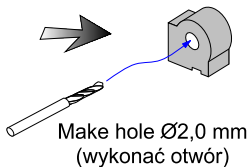

Kit part E4
(część z modelu E4)

Make hole Ø2,0 mm
(wykonać otwór)