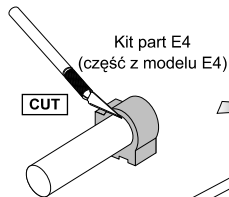

75mm Gun Barrel M6 for U.S. Light Tank M24 Chaffee

Lufa do amerykańskiego czołgu M24 Chaffee

1/35 scale update to Bronco model

ABER®

35 L-85

WWW.ABER.NET.PL

Made in Poland © 2012