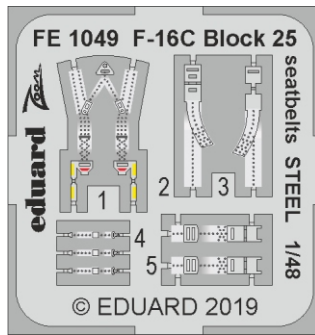

ZOOM F-16C Block 25 seatbelts STEEL

eduard

FE 1049**1/48**

detail set for 1/48 TAMIYA kit • sada detailů pro stavebnici 1/48 TAMIYA

-  APPLY EXPRESS MASK AND PAINT BEFORE GLUING
POUŽIT EXPRESS MASK NABARVIT PŘED SLEPENÍM
-  SYMMETRICAL ASSEMBLY
SYMETRICKÁ MONTÁŽ
-  REMOVE
ODSTRANIT
-  GRIND
OBROUSIT
-  DRILL HOLE
VRTAT OTVOR
-  BEND
OHNOUT
-  OPTION
VOLBA
-  REPLACE
NAHRADIT
- 1** COLORED ETCHED PARTS
LEPTANÉ BAREVNÉ DÍLY
- 1** ETCHED PARTS
LEPTANÉ NEBAREVNÉ DÍLY
- 1** ORIGINAL KIT PARTS
PŮVODNÍ DÍLY STAVEBNICE

ORIGINAL KIT PARTS
PŮVODNÍ DÍLY STAVEBNICEPHOTO-ETCHED PARTS
LEPTANÉ DÍLYPARTS TO BE REMOVED
DÍLY K ODSTRANĚNÍFILL
TMELIT