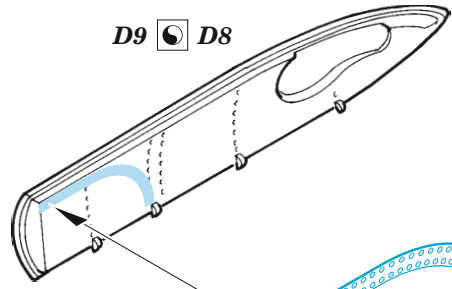

K1, K2

10

11

K11

K10

D9

D8