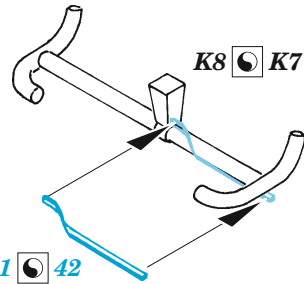

ORIGINAL KIT PARTS
PŮVODNÍ DÍLY STAVEBNICE

PHOTO-ETCHED PARTS
LEPTANÉ DÍLY

PARTS TO BE REMOVED
DÍLY K ODSTRANĚNÍ

FILL
TMELIT

K1, K2

10

11

K11

K10

D9

D8

38

39

K8

K7

41

42

19

20

left wing
C7, B25

21

22

30

31