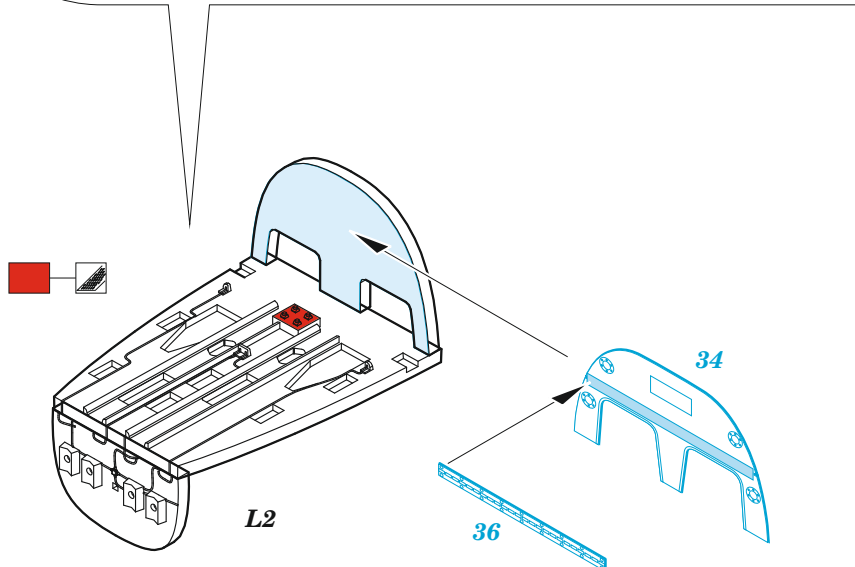

Bf 110D exterior

eduard

48 1022

1/48

detail set for 1/48 DRAGON kit • sada detailů pro stavebnici 1/48 DRAGON

- APPLY EXPRESS MASK AND PAINT BEFORE GLUING
POUŽIT EXPRESS MASK NABARVIT PŘED SLEPENÍM
- SYMMETRICAL ASSEMBLY
SYMETRICKÁ MONTÁŽ
- REMOVE
ODSTRANIT
- GRIND
OBROUSIT
- DRILL HOLE
VRTAT OTVOR
- BEND
OHNOUT
- OPTION
VOLBA
- REPLACE
NAHRADIT
- COLORED ETCHED PARTS
LEPTANÉ BAREVNÉ DÍLY
- ETCHED PARTS
LEPTANÉ NEBAREVNÉ DÍLY
- ORIGINAL KIT PARTS
PŮVODNÍ DÍLY STAVEBNICE

ORIGINAL KIT PARTS
PŮVODNÍ DÍLY STAVEBNICE

PHOTO-ETCHED PARTS
LEPTANÉ DÍLY

PARTS TO BE REMOVED
DÍLY K ODSTRANĚNÍ

FILL
TMELIT

K1, K2

10

11

K11