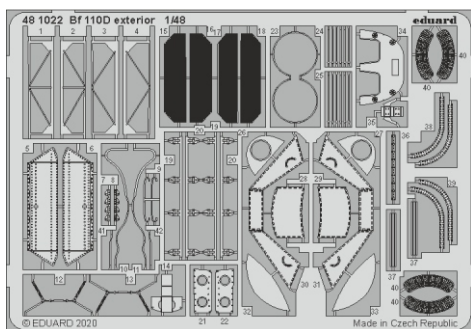

Bf 110D exterior

eduard

48 1022

1/48

detail set for 1/48 DRAGON kit • sada detailů pro stavebnici 1/48 DRAGON

- APPLY EXPRESS MASK AND PAINT BEFORE GLUING
POUŽIT EXPRESS MASK NABARVIT PŘED SLEPENÍM
- SYMMETRICAL ASSEMBLY
SYMETRICKÁ MONTÁŽ
- REMOVE
ODSTRANIT
- GRIND
OBROUSIT
- DRILL HOLE
VRTAT OTVOR
- BEND
OHNOUT
- OPTION
VOLBA
- REPLACE
NAHRADIT
- COLORED ETCHED PARTS
LEPTANÉ BAREVNÉ DÍLY
- ETCHED PARTS
LEPTANÉ NEBAREVNÉ DÍLY
- ORIGINAL KIT PARTS
PŮVODNÍ DÍLY STAVEBNICE

ORIGINAL KIT PARTS
PŮVODNÍ DÍLY STAVEBNICE

PHOTO-ETCHED PARTS
LEPTANÉ DÍLY

PARTS TO BE REMOVED
DÍLY K ODSTRANĚNÍ

FILL
TMELIT

K1, K2

10

11

K11

K10

D9

D8

38

39

K8

K7

41

42

19

20

left wing
C7, B25

21

22

30

31