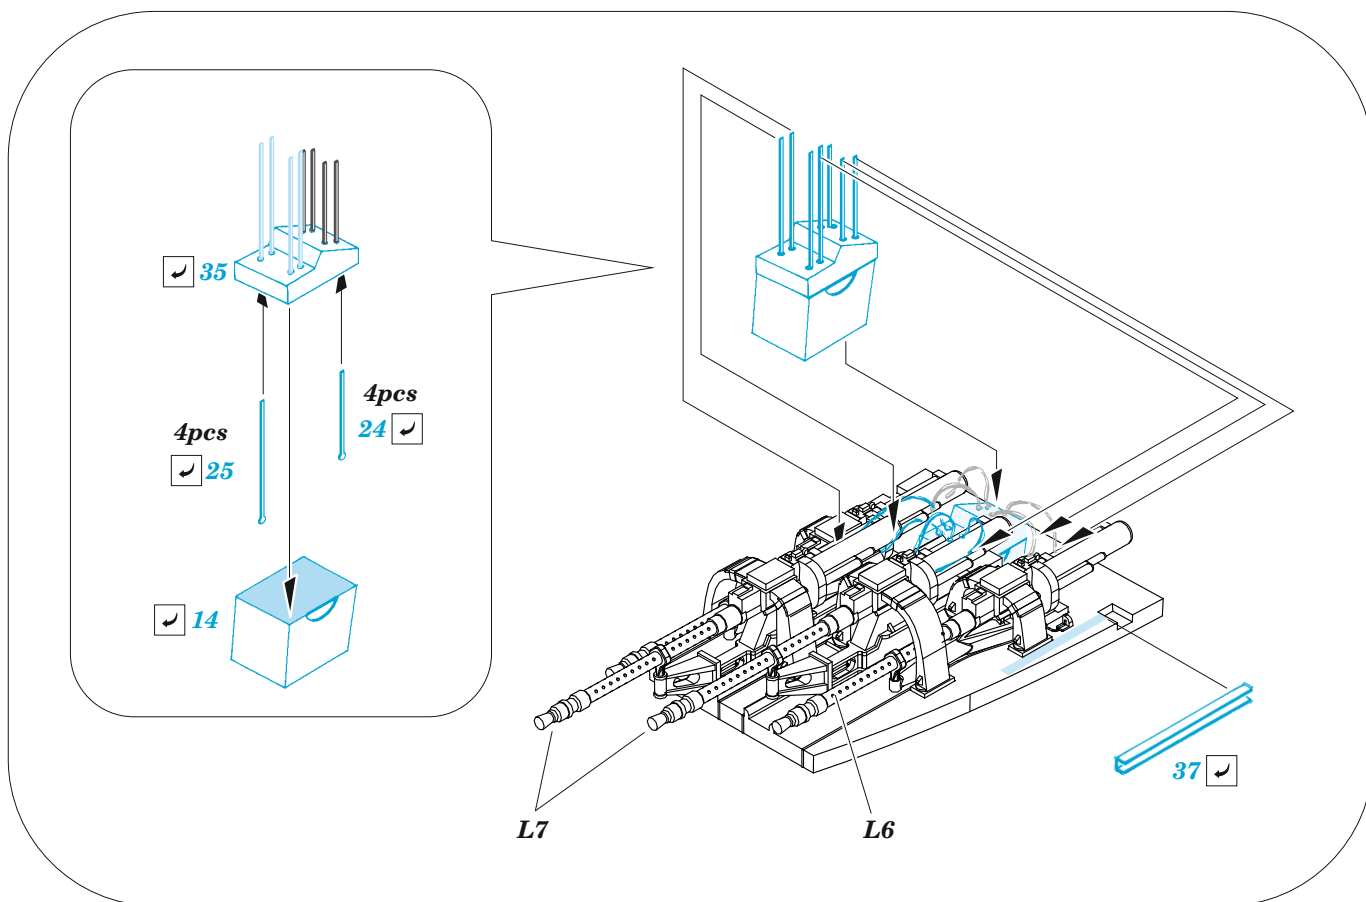

Bf 110D exterior

eduard

48 1022

1/48

detail set for 1/48 DRAGON kit • sada detailů pro stavebnici 1/48 DRAGON

- APPLY EXPRESS MASK AND PAINT BEFORE GLUING
POUŽIT EXPRESS MASK NABARVIT PŘED SLEPENÍM
- SYMMETRICAL ASSEMBLY
SYMETRICKÁ MONTÁŽ
- REMOVE
ODSTRANIT
- GRIND
OBROUSIT
- DRILL HOLE
VRTAT OTVOR
- BEND
OHNOUT
- OPTION
VOLBA
- REPLACE
NAHRADIT
- COLORED ETCHED PARTS
LEPTANÉ BAREVNÉ DÍLY
- ETCHED PARTS
LEPTANÉ NEBAREVNÉ DÍLY
- ORIGINAL KIT PARTS
PŮVODNÍ DÍLY STAVEBNICE

ORIGINAL KIT PARTS
PŮVODNÍ DÍLY STAVEBNICE

PHOTO-ETCHED PARTS
LEPTANÉ DÍLY

PARTS TO BE REMOVED
DÍLY K ODSTRANĚNÍ

FILL
TMELIT

K1, K2

10

11

K11