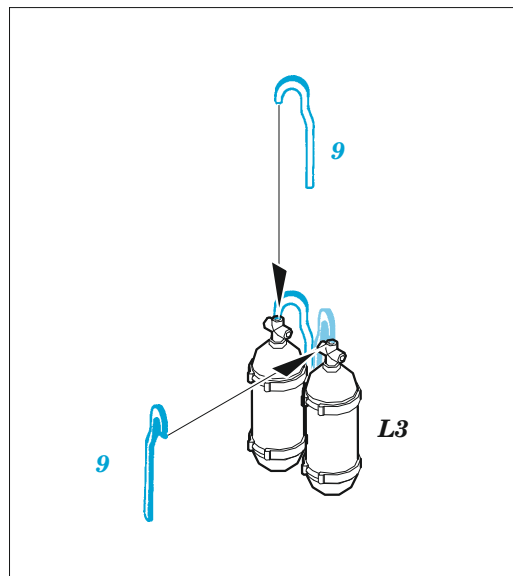

Bf 110D exterior

eduard

48 1022

1/48

detail set for 1/48 DRAGON kit • sada detailů pro stavebnici 1/48 DRAGON

- APPLY EXPRESS MASK AND PAINT BEFORE GLUING
POUŽIT EXPRESS MASK NABARVIT PŘED SLEPENÍM
- SYMMETRICAL ASSEMBLY
SYMETRICKÁ MONTÁŽ
- REMOVE
ODSTRANIT
- GRIND
OBROUSIT
- DRILL HOLE
VRTAT OTVOR
- BEND
OHNOUT
- OPTION
VOLBA
- REPLACE
NAHRADIT
- COLORED ETCHED PARTS
LEPTANÉ BAREVNÉ DÍLY
- ETCHED PARTS
LEPTANÉ NEBAREVNÉ DÍLY
- ORIGINAL KIT PARTS
PŮVODNÍ DÍLY STAVEBNICE

ORIGINAL KIT PARTS
PŮVODNÍ DÍLY STAVEBNICE

PHOTO-ETCHED PARTS
LEPTANÉ DÍLY

PARTS TO BE REMOVED
DÍLY K ODSTRANĚNÍ

FILL
TMELIT

K1, K2

10

11

K11