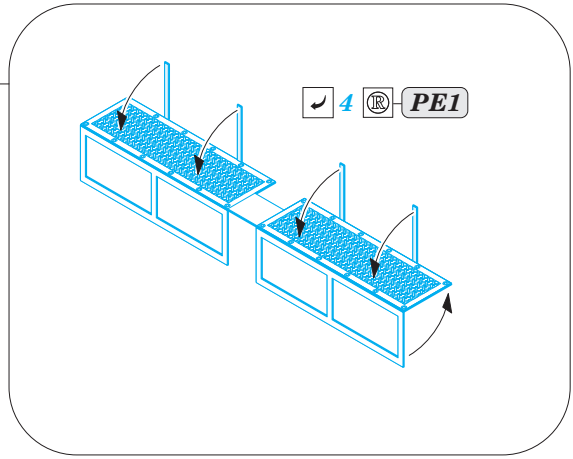

# Pz.Kpfw.III Ausf. D/B

eduard

36 402

1/35

detail set for MINIART 1/35 kit • sada detailů pro stavebnici MINIART 1/35

- APPLY EXPRESS MASK AND PAINT BEFORE GLUING  
POUŽIT EXPRESS MASK NABARVIT PŘED SLEPENÍM
  - SYMMETRICAL ASSEMBLY  
SYMETRICKÁ MONTÁŽ
  - REMOVE  
ODSTRANIT
  - GRIND  
OBROUSIT
  - DRILL HOLE  
VRTAT OTVOR
  - COLORED ETCHED PARTS  
LEPTANÉ BAREVNÉ DÍLY
  - ETCHED PARTS  
LEPTANÉ NEBAREVNÉ DÍLY
  - ORIGINAL KIT PARTS  
PŮVODNÍ DÍLY STAVEBNICE
- BEND  
OHNOUT
  - OPTION  
VOLBA
  - REPLACE  
NAHRADIT

ORIGINAL KIT PARTS PŮVODNÍ DÍLY STAVEBNICE      PHOTO-ETCHED PARTS LEPTANÉ DÍLY      PARTS TO BE REMOVED DÍLY K ODSTRANĚNÍ      FILL TMELIT

✓ 17  
® PE12, PE15