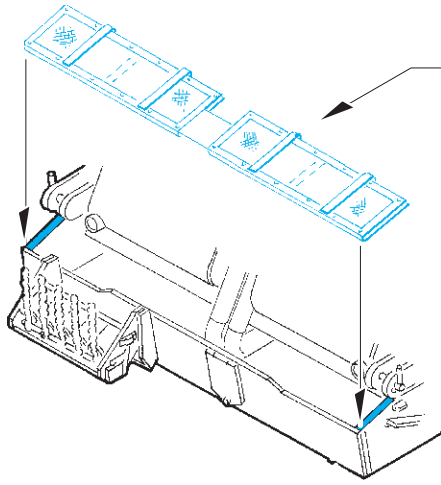

# Pz.Kpfw.III Ausf. D/B

eduard

36 402

1/35

detail set for MINIART 1/35 kit • sada detailů pro stavebnici MINIART 1/35

- APPLY EXPRESS MASK AND PAINT BEFORE GLUING  
POUŽIT EXPRESS MASK NABARVIT PŘED SLEPENÍM
  - SYMMETRICAL ASSEMBLY  
SYMETRICKÁ MONTÁŽ
  - REMOVE  
ODSTRANIT
  - GRIND  
OBROUSIT
  - DRILL HOLE  
VRTAT OTVOR
  - COLORED ETCHED PARTS  
LEPTANÉ BAREVNÉ DÍLY
  - ETCHED PARTS  
LEPTANÉ NEBAREVNÉ DÍLY
  - ORIGINAL KIT PARTS  
PŮVODNÍ DÍLY STAVEBNICE
- BEND  
OHNOUT
  - OPTION  
VOLBA
  - REPLACE  
NAHRADIT

ORIGINAL KIT PARTS PŮVODNÍ DÍLY STAVEBNICE      PHOTO-ETCHED PARTS LEPTANÉ DÍLY      PARTS TO BE REMOVED DÍLY K ODSTRANĚNÍ      FILL TMELIT

✓ 17  
® PE12, PE15