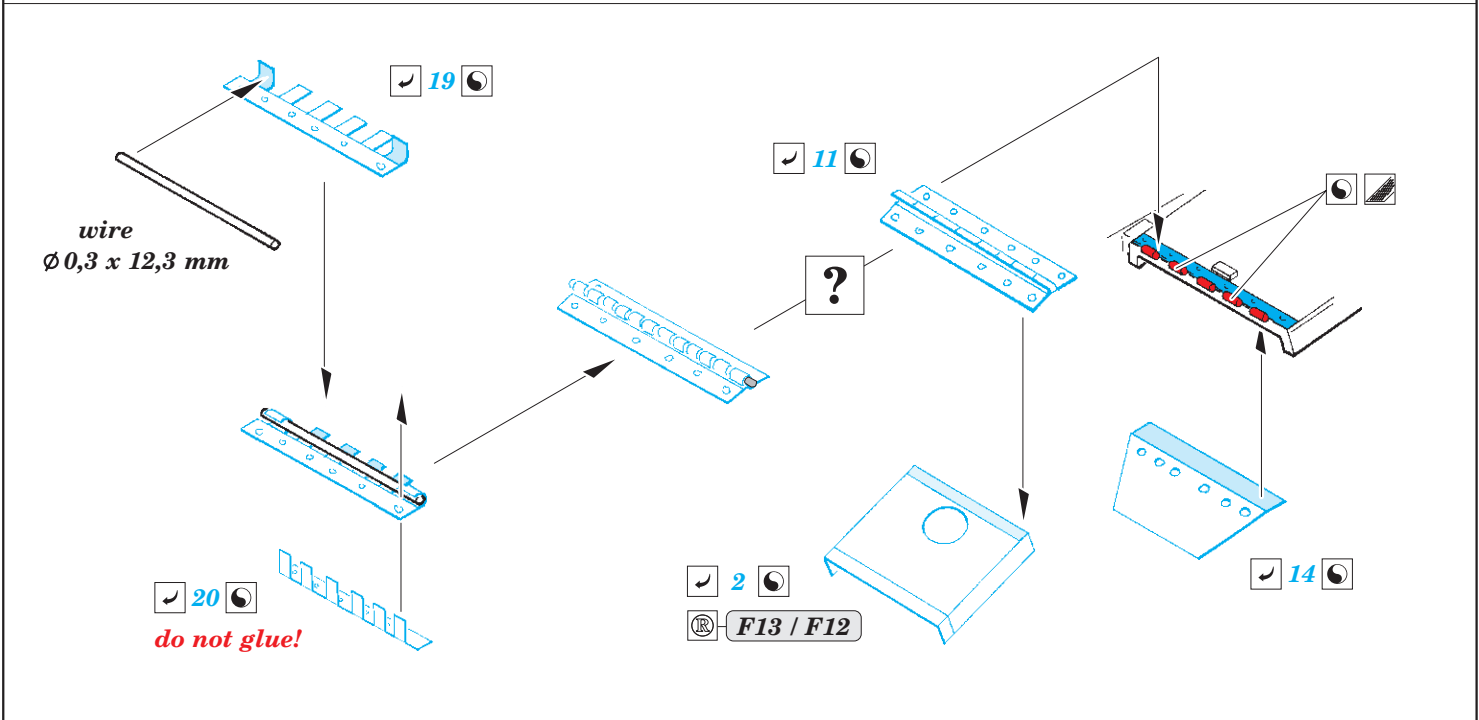

# Pz.Kpfw.III Ausf. D/B

eduard

36 402

1/35

detail set for MINIART 1/35 kit • sada detailů pro stavebnici MINIART 1/35

- APPLY EXPRESS MASK AND PAINT BEFORE GLUING  
POUŽIT EXPRESS MASK NABARVIT PŘED SLEPENÍM
  - SYMMETRICAL ASSEMBLY  
SYMETRICKÁ MONTÁŽ
  - REMOVE  
ODSTRANIT
  - GRIND  
OBROUSIT
  - DRILL HOLE  
VRTAT OTVOR
  - COLORED ETCHED PARTS  
LEPTANÉ BAREVNÉ DÍLY
  - ETCHED PARTS  
LEPTANÉ NEBAREVNÉ DÍLY
  - ORIGINAL KIT PARTS  
PŮVODNÍ DÍLY STAVEBNICE
- BEND  
OHNOUT
  - OPTION  
VOLBA
  - REPLACE  
NAHRADIT

ORIGINAL KIT PARTS PŮVODNÍ DÍLY STAVEBNICE      PHOTO-ETCHED PARTS LEPTANÉ DÍLY      PARTS TO BE REMOVED DÍLY K ODSTRANĚNÍ      FILL TMELIT

✓ 17  
® PE12, PE15