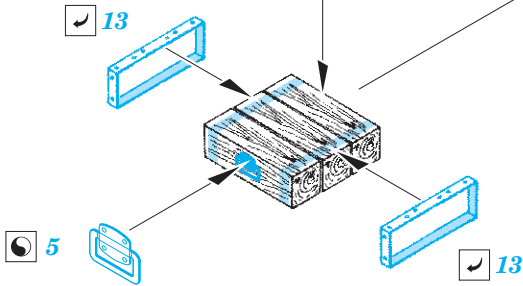

# Pz.Kpfw.III Ausf. D/B

eduard

36 402

1/35

detail set for MINIART 1/35 kit • sada detailů pro stavebnici MINIART 1/35

- APPLY EXPRESS MASK AND PAINT BEFORE GLUING  
POUŽIT EXPRESS MASK NABARVIT PŘED SLEPENÍM
  - SYMMETRICAL ASSEMBLY  
SYMETRICKÁ MONTÁŽ
  - REMOVE  
ODSTRANIT
  - GRIND  
OBROUSIT
  - DRILL HOLE  
VRTAT OTVOR
  - COLORED ETCHED PARTS  
LEPTANÉ BAREVNÉ DÍLY
  - ETCHED PARTS  
LEPTANÉ NEBAREVNÉ DÍLY
  - ORIGINAL KIT PARTS  
PŮVODNÍ DÍLY STAVEBNICE
- BEND  
OHNOUT
  - OPTION  
VOLBA
  - REPLACE  
NAHRADIT

ORIGINAL KIT PARTS PŮVODNÍ DÍLY STAVEBNICE      PHOTO-ETCHED PARTS LEPTANÉ DÍLY      PARTS TO BE REMOVED DÍLY K ODSTRANĚNÍ      FILL TMELIT

✓ 17  
® PE12, PE15