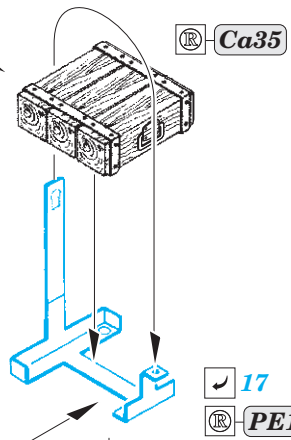

# Pz.Kpfw.III Ausf. D/B

eduard

36 402

1/35

detail set for MINIART 1/35 kit • sada detailů pro stavebnici MINIART 1/35

- APPLY EXPRESS MASK AND PAINT BEFORE GLUING  
POUŽIT EXPRESS MASK NABARVIT PŘED SLEPENÍM
  - SYMMETRICAL ASSEMBLY  
SYMETRICKÁ MONTÁŽ
  - REMOVE  
ODSTRANIT
  - GRIND  
OBROUSIT
  - DRILL HOLE  
VRTAT OTVOR
  - COLORED ETCHED PARTS  
LEPTANÉ BAREVNÉ DÍLY
  - ETCHED PARTS  
LEPTANÉ NEBAREVNÉ DÍLY
  - ORIGINAL KIT PARTS  
PŮVODNÍ DÍLY STAVEBNICE
- BEND  
OHNOUT
  - OPTION  
VOLBA
  - REPLACE  
NAHRADIT

ORIGINAL KIT PARTS PŮVODNÍ DÍLY STAVEBNICE      PHOTO-ETCHED PARTS LEPTANÉ DÍLY      PARTS TO BE REMOVED DÍLY K ODSTRANĚNÍ      FILL TMELIT

✓ 17  
® PE12, PE15