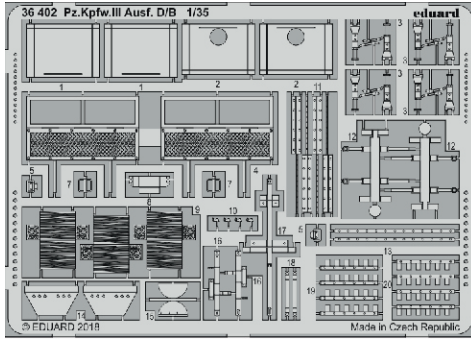

# Pz.Kpfw.III Ausf. D/B

eduard

36 402

1/35

detail set for MINIART 1/35 kit • sada detailů pro stavebnici MINIART 1/35

- APPLY EXPRESS MASK AND PAINT BEFORE GLUING  
POUŽIT EXPRESS MASK NABARVIT PŘED SLEPENÍM
  - SYMMETRICAL ASSEMBLY  
SYMETRICKÁ MONTÁŽ
  - REMOVE  
ODSTRANIT
  - GRIND  
OBROUSIT
  - DRILL HOLE  
VRTAT OTVOR
  - COLORED ETCHED PARTS  
LEPTANÉ BAREVNÉ DÍLY
  - ETCHED PARTS  
LEPTANÉ NEBAREVNÉ DÍLY
  - ORIGINAL KIT PARTS  
PŮVODNÍ DÍLY STAVEBNICE
- BEND  
OHNOUT
  - OPTION  
VOLBA
  - REPLACE  
NAHRADIT

ORIGINAL KIT PARTS PŮVODNÍ DÍLY STAVEBNICE      PHOTO-ETCHED PARTS LEPTANÉ DÍLY      PARTS TO BE REMOVED DÍLY K ODSTRANĚNÍ      FILL TMELIT

✓ 17  
® PE12, PE15