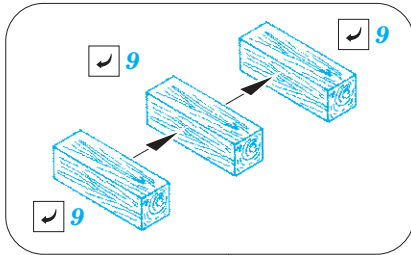

# Pz.Kpfw.III Ausf. D/B

eduard

36 402

1/35

detail set for MINIART 1/35 kit • sada detailů pro stavebnici MINIART 1/35

- APPLY EXPRESS MASK AND PAINT BEFORE GLUING  
POUŽIT EXPRESS MASK NABARVIT PŘED SLEPENÍM
  - SYMMETRICAL ASSEMBLY  
SYMETRICKÁ MONTÁŽ
  - REMOVE  
ODSTRANIT
  - GRIND  
OBROUSIT
  - DRILL HOLE  
VRTAT OTVOR
  - COLORED ETCHED PARTS  
LEPTANÉ BAREVNÉ DÍLY
  - ETCHED PARTS  
LEPTANÉ NEBAREVNÉ DÍLY
  - ORIGINAL KIT PARTS  
PŮVODNÍ DÍLY STAVEBNICE
- BEND  
OHNOUT
  - OPTION  
VOLBA
  - REPLACE  
NAHRADIT

ORIGINAL KIT PARTS PŮVODNÍ DÍLY STAVEBNICE      PHOTO-ETCHED PARTS LEPTANÉ DÍLY      PARTS TO BE REMOVED DÍLY K ODSTRANĚNÍ      FILL TMELIT

✓ 17  
® PE12, PE15