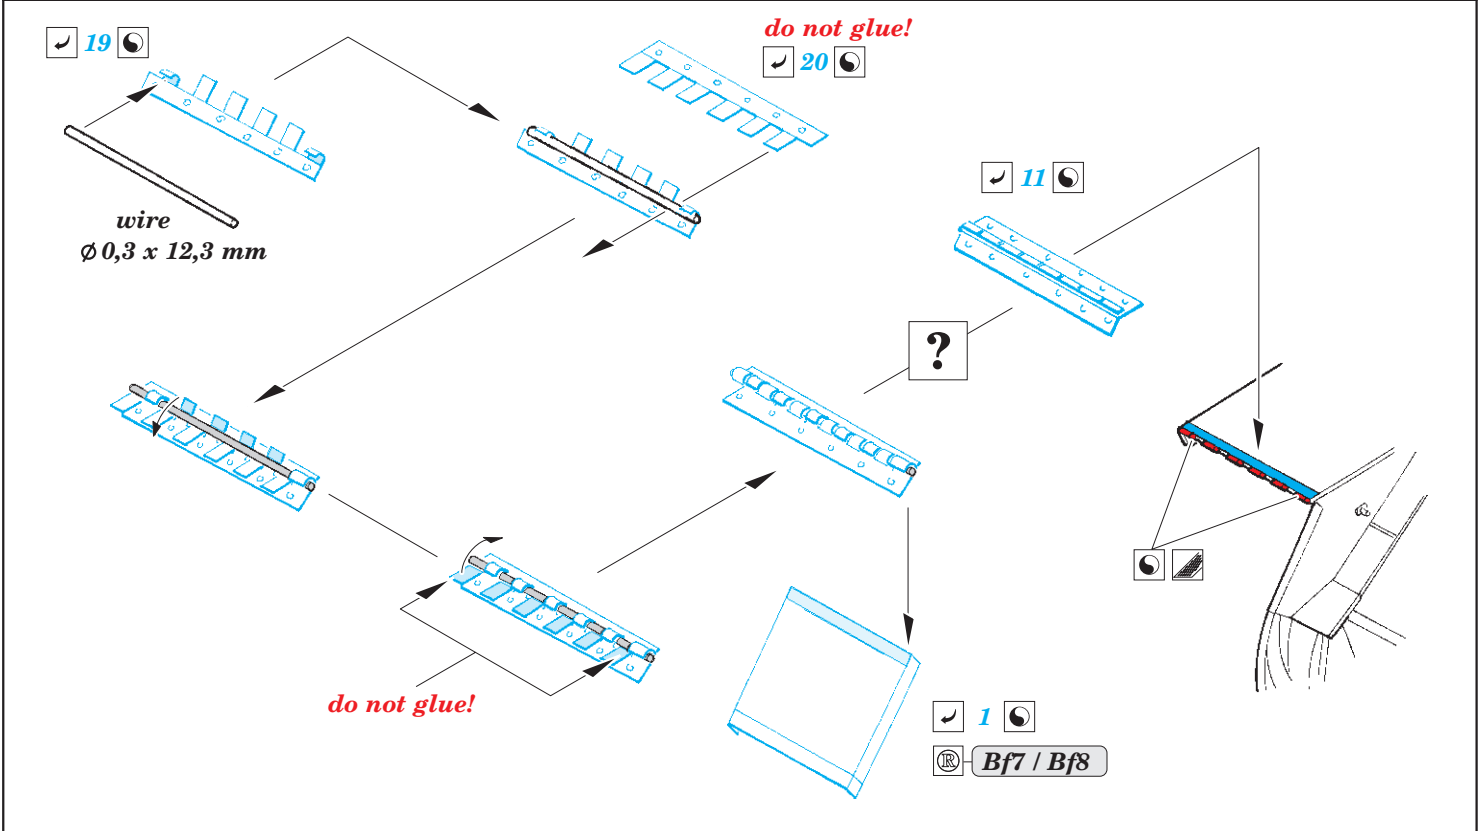

# Pz.Kpfw.III Ausf. D/B

eduard

36 402

1/35

detail set for MINIART 1/35 kit • sada detailů pro stavebnici MINIART 1/35

- APPLY EXPRESS MASK AND PAINT BEFORE GLUING  
POUŽIT EXPRESS MASK NABARVIT PŘED SLEPENÍM
  - SYMMETRICAL ASSEMBLY  
SYMETRICKÁ MONTÁŽ
  - REMOVE  
ODSTRANIT
  - GRIND  
OBROUSIT
  - DRILL HOLE  
VRTAT OTVOR
  - COLORED ETCHED PARTS  
LEPTANÉ BAREVNÉ DÍLY
  - ETCHED PARTS  
LEPTANÉ NEBAREVNÉ DÍLY
  - ORIGINAL KIT PARTS  
PŮVODNÍ DÍLY STAVEBNICE
- BEND  
OHNOUT
  - OPTION  
VOLBA
  - REPLACE  
NAHRADIT

ORIGINAL KIT PARTS PŮVODNÍ DÍLY STAVEBNICE      PHOTO-ETCHED PARTS LEPTANÉ DÍLY      PARTS TO BE REMOVED DÍLY K ODSTRANĚNÍ      FILL TMELIT

✓ 17  
® PE12, PE15