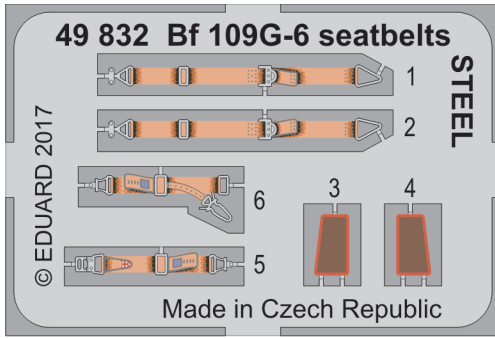

Bf 109G-6 seatbelts STEEL

eduard

49 832

detail set for 1/48 ZVEZDA No. 4816 kit • sada detailů pro stavebnici 1/48 ZVEZDA No. 4816

- APPLY EXPRESS MASK AND PAINT BEFORE GLUING
POUŽIT EXPRESS MASK NABARVIT PŘED SLEPENÍM
- SYMMETRICAL ASSEMBLY
SYMETRICKÁ MONTÁŽ
- REMOVE
ODSTRANIT
- GRIND
OBROUSIT
- DRILL HOLE
VRTAT OTVOR
- COLORED ETCHED PARTS
LEPTANÉ BAREVNÉ DÍLY
- ETCHED PARTS
LEPTANÉ NEBAREVNÉ DÍLY
- ORIGINAL KIT PARTS
PŮVODNÍ DÍLY STAVEBNICE
- BEND
OHNOUT
- OPTION
VOLBA
- REPLACE
NAHRADIT

- ORIGINAL KIT PARTS
PŮVODNÍ DÍLY STAVEBNICE
- PHOTO-ETCHED PARTS
LEPTANÉ DÍLY
- PARTS TO BE REMOVED
DÍLY K ODSTRANĚNÍ
- FILL
TMELIT

Related products: FE 831 + 49 831 Bf 109G-6