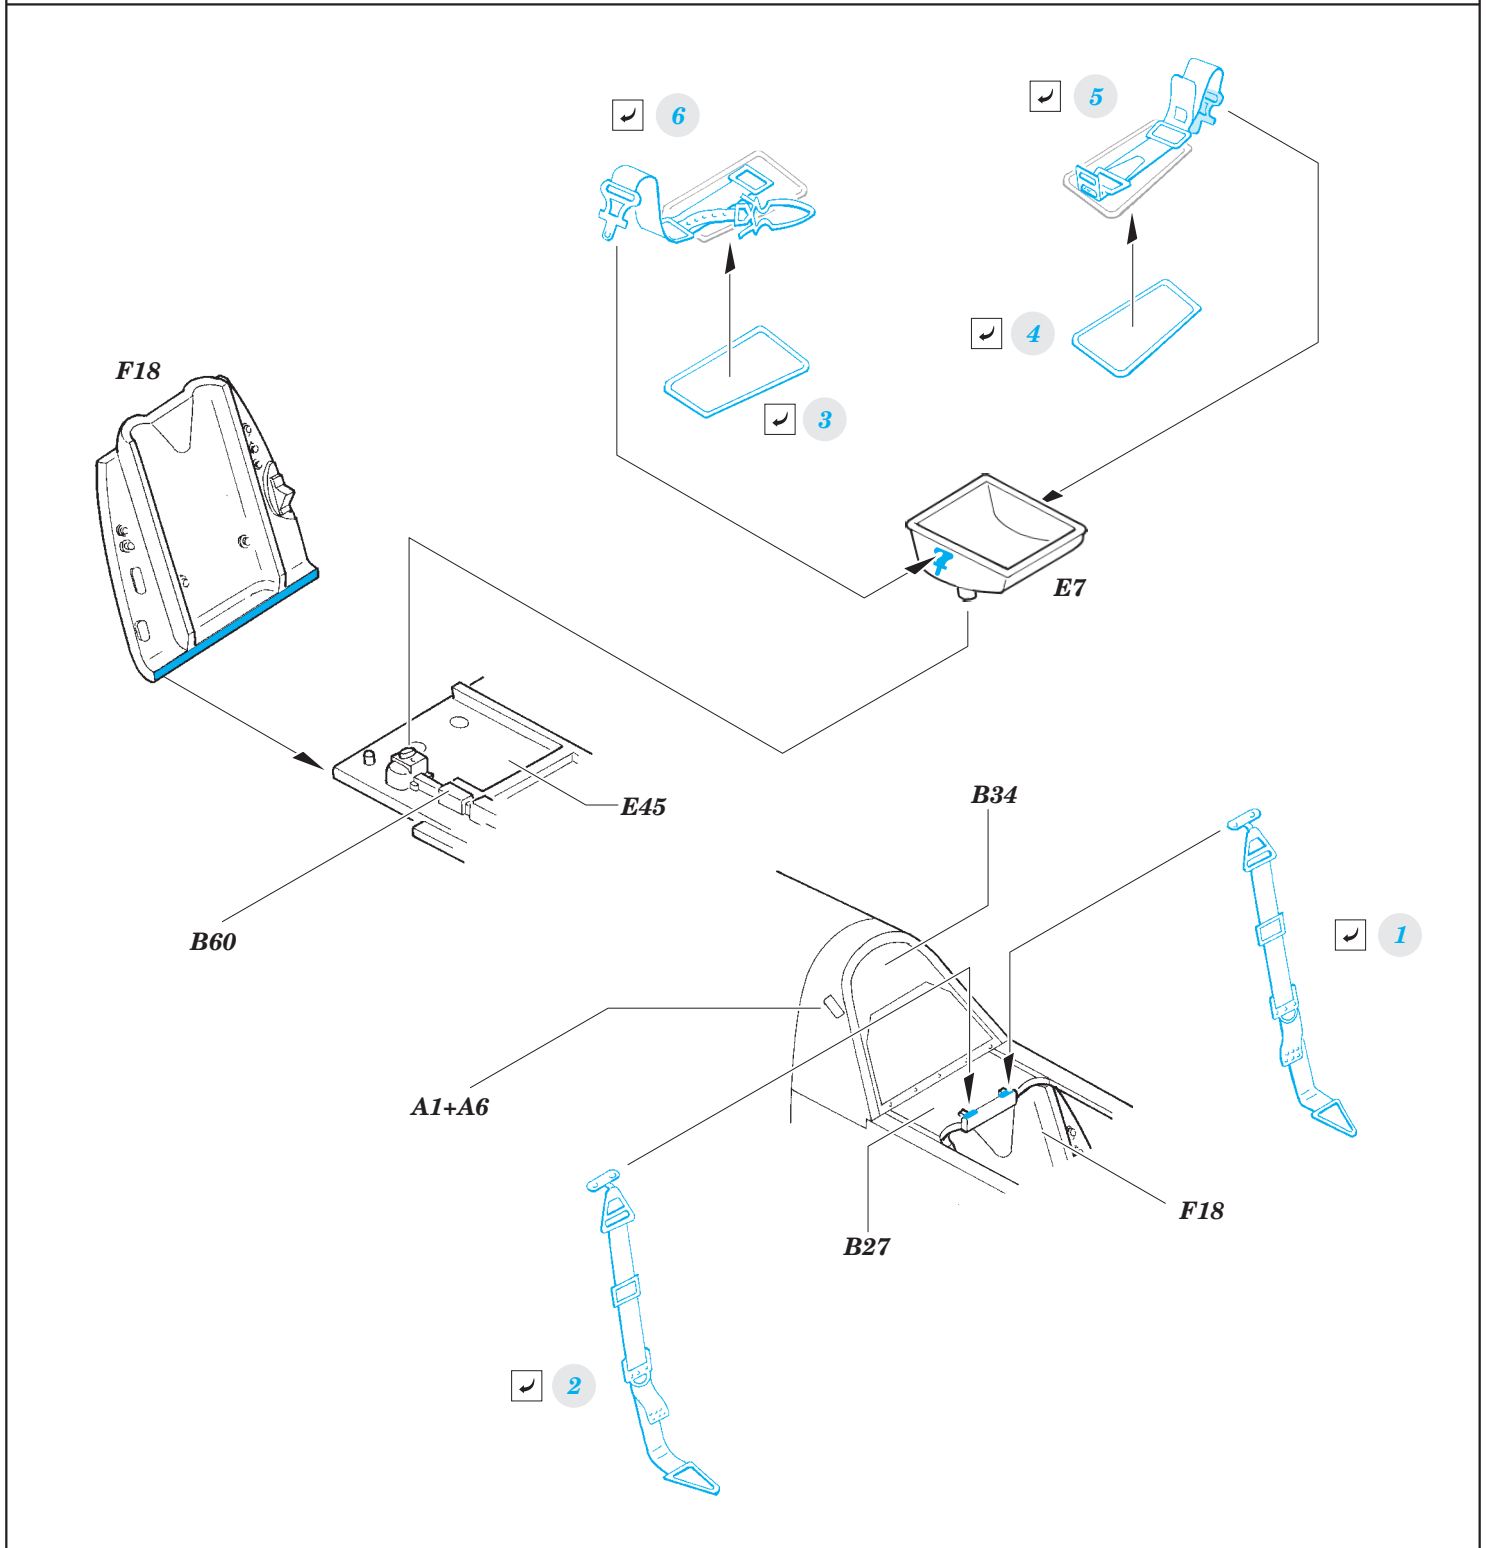

Bf 109G-6 seatbelts STEEL

eduard

49 832

detail set for 1/48 ZVEZDA No. 4816 kit • sada detailů pro stavebnici 1/48 ZVEZDA No. 4816

- APPLY EXPRESS MASK AND PAINT BEFORE GLUING
POUŽIT EXPRESS MASK NABARVIT PŘED SLEPENÍM
- SYMMETRICAL ASSEMBLY
SYMETRICKÁ MONTÁŽ
- REMOVE
ODSTRANIT
- GRIND
OBROUSIT
- DRILL HOLE
VRTAT OTVOR
- COLORED ETCHED PARTS
LEPTANÉ BAREVNÉ DÍLY
- ETCHED PARTS
LEPTANÉ NEBAREVNÉ DÍLY
- ORIGINAL KIT PARTS
PŮVODNÍ DÍLY STAVEBNICE
- BEND
OHNOUT
- OPTION
VOLBA
- REPLACE
NAHRADIT

- ORIGINAL KIT PARTS
PŮVODNÍ DÍLY STAVEBNICE
- PHOTO-ETCHED PARTS
LEPTANÉ DÍLY
- PARTS TO BE REMOVED
DÍLY K ODSTRANĚNÍ
- FILL
TMELIT

Related products: FE 831 + 49 831 Bf 109G-6