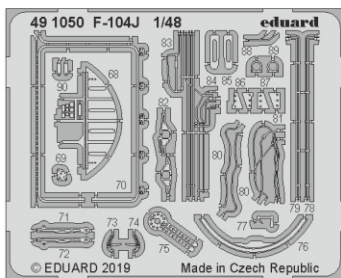

# F-104J

eduard

49 1050

1/48

detail set for 1/48 KINETIC kit • sada detailů pro stavebnici 1/48 KINETIC

- APPLY EXPRESS MASK AND PAINT BEFORE GLUING  
POUŽIT EXPRESS MASK NABARVIT PŘED SLEPENÍM
- SYMMETRICAL ASSEMBLY  
SYMETRICKÁ MONTÁŽ
- REMOVE  
ODSTRANIT
- GRIND  
OBROUSIT
- DRILL HOLE  
VRTÁT OTVOR
- BEND  
OHNOUT
- OPTION  
VOLBA
- REPLACE  
NAHRADIT
- COLORED ETCHED PARTS  
LEPTANÉ BAREVNÉ DÍLY
- ETCHED PARTS  
LEPTANÉ NEBAREVNÉ DÍLY
- ORIGINAL KIT PARTS  
PŮVODNÍ DÍLY STAVEBNICE

ORIGINAL KIT PARTS PŮVODNÍ DÍLY STAVEBNICE	PHOTO-ETCHED PARTS LEPTANÉ DÍLY	PARTS TO BE REMOVED DÍLY K ODSTRANĚNÍ	FILL TMELIT
---	------------------------------------	--	----------------