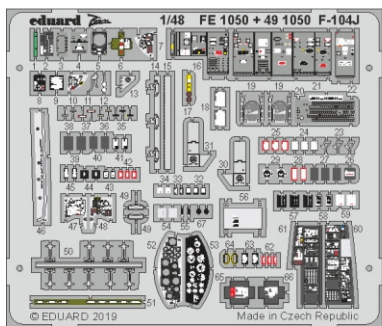

# F-104J

eduard

49 1050

1/48

detail set for 1/48 KINETIC kit • sada detailů pro stavebnici 1/48 KINETIC

- APPLY EXPRESS MASK AND PAINT BEFORE GLUING  
POUŽIT EXPRESS MASK NABARVIT PŘED SLEPENÍM
- SYMMETRICAL ASSEMBLY  
SYMETRICKÁ MONTÁŽ
- REMOVE  
ODSTRANIT
- GRIND  
OBROUSIT
- DRILL HOLE  
VRTÁT OTVOR
- BEND  
OHNOUT
- OPTION  
VOLBA
- REPLACE  
NAHRADIT
- COLORED ETCHED PARTS  
LEPTANÉ BAREVNÉ DÍLY
- ETCHED PARTS  
LEPTANÉ NEBAREVNÉ DÍLY
- ORIGINAL KIT PARTS  
PŮVODNÍ DÍLY STAVEBNICE

ORIGINAL KIT PARTS PŮVODNÍ DÍLY STAVEBNICE	PHOTO-ETCHED PARTS LEPTANÉ DÍLY	PARTS TO BE REMOVED DÍLY K ODSTRANĚNÍ	FILL TMELIT
---	------------------------------------	--	----------------