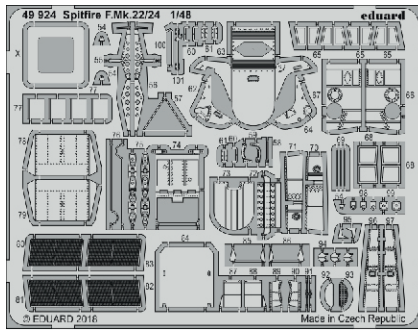

Spitfire F.Mk.22/24

eduard

49 924

1/48

detail set for 1/48 AIRFIX kit • sada detailů pro stavebnici 1/48 AIRFIX

- APPLY EXPRESS MASK AND PAINT BEFORE GLUING
POUŽIT EXPRESS MASK NABARVIT PŘED SLEPENÍM
 - SYMMETRICAL ASSEMBLY
SYMETRICKÁ MONTÁŽ
 - REMOVE
ODSTRANIT
 - GRIND
OBROUSIT
 - DRILL HOLE
VRTAT OTVOR
 - COLORED ETCHED PARTS
LEPTANÉ BAREVNÉ DÍLY
 - ETCHED PARTS
LEPTANÉ NEBAREVNÉ DÍLY
 - ORIGINAL KIT PARTS
PŮVODNÍ DÍLY STAVEBNICE
- BEND
OHNOUT

OPTION
VOLBA

REPLACE
NAHRADIT

ORIGINAL KIT PARTS
PŮVODNÍ DÍLY STAVEBNICE

PHOTO-ETCHED PARTS
LEPTANÉ DÍLY

PARTS TO BE REMOVED
DÍLY K ODSTRANĚNÍ

FILL
TMELIT

RESCRING TEMPLATE ONLY. DO NOT GLUE!! PŘERÝVACÍ ŠABLONA. NELEPIT!

RESCRIBE THE
ACCESS PANEL
FOR Mk.22

NARÝT PANEL
PRO VERZI Mk.22

FILL THE
Mk.24 ACCESS PANEL
ZATMELIT PANEL VERZE Mk.24