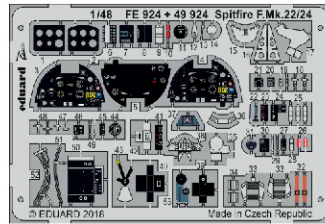

Spitfire F.Mk.22/24

eduard

49 924

1/48

detail set for 1/48 AIRFIX kit • sada detailů pro stavebnici 1/48 AIRFIX

- APPLY EXPRESS MASK AND PAINT BEFORE GLUING
POUŽIT EXPRESS MASK NABARVIT PŘED SLEPENÍM
 - SYMMETRICAL ASSEMBLY
SYMETRICKÁ MONTÁŽ
 - REMOVE
ODSTRANIT
 - GRIND
OBROUSIT
 - DRILL HOLE
VRTAT OTVOR
 - COLORED ETCHED PARTS
LEPTANÉ BAREVNÉ DÍLY
 - ETCHED PARTS
LEPTANÉ NEBAREVNÉ DÍLY
 - ORIGINAL KIT PARTS
PŮVODNÍ DÍLY STAVEBNICE
- BEND
OHNOUT

OPTION
VOLBA

REPLACE
NAHRADIT

ORIGINAL KIT PARTS
PŮVODNÍ DÍLY STAVEBNICE

PHOTO-ETCHED PARTS
LEPTANÉ DÍLY

PARTS TO BE REMOVED
DÍLY K ODSTRANĚNÍ

FILL
TMELIT

RESCRING TEMPLATE ONLY. DO NOT GLUE!! PŘERÝVACÍ ŠABLONA. NELEPIT!

RESCRIBE THE
ACCESS PANEL
FOR Mk.22

NARÝT PANEL
PRO VERZI Mk.22

FILL THE
Mk.24 ACCESS PANEL
ZATMELIT PANEL VERZE Mk.24